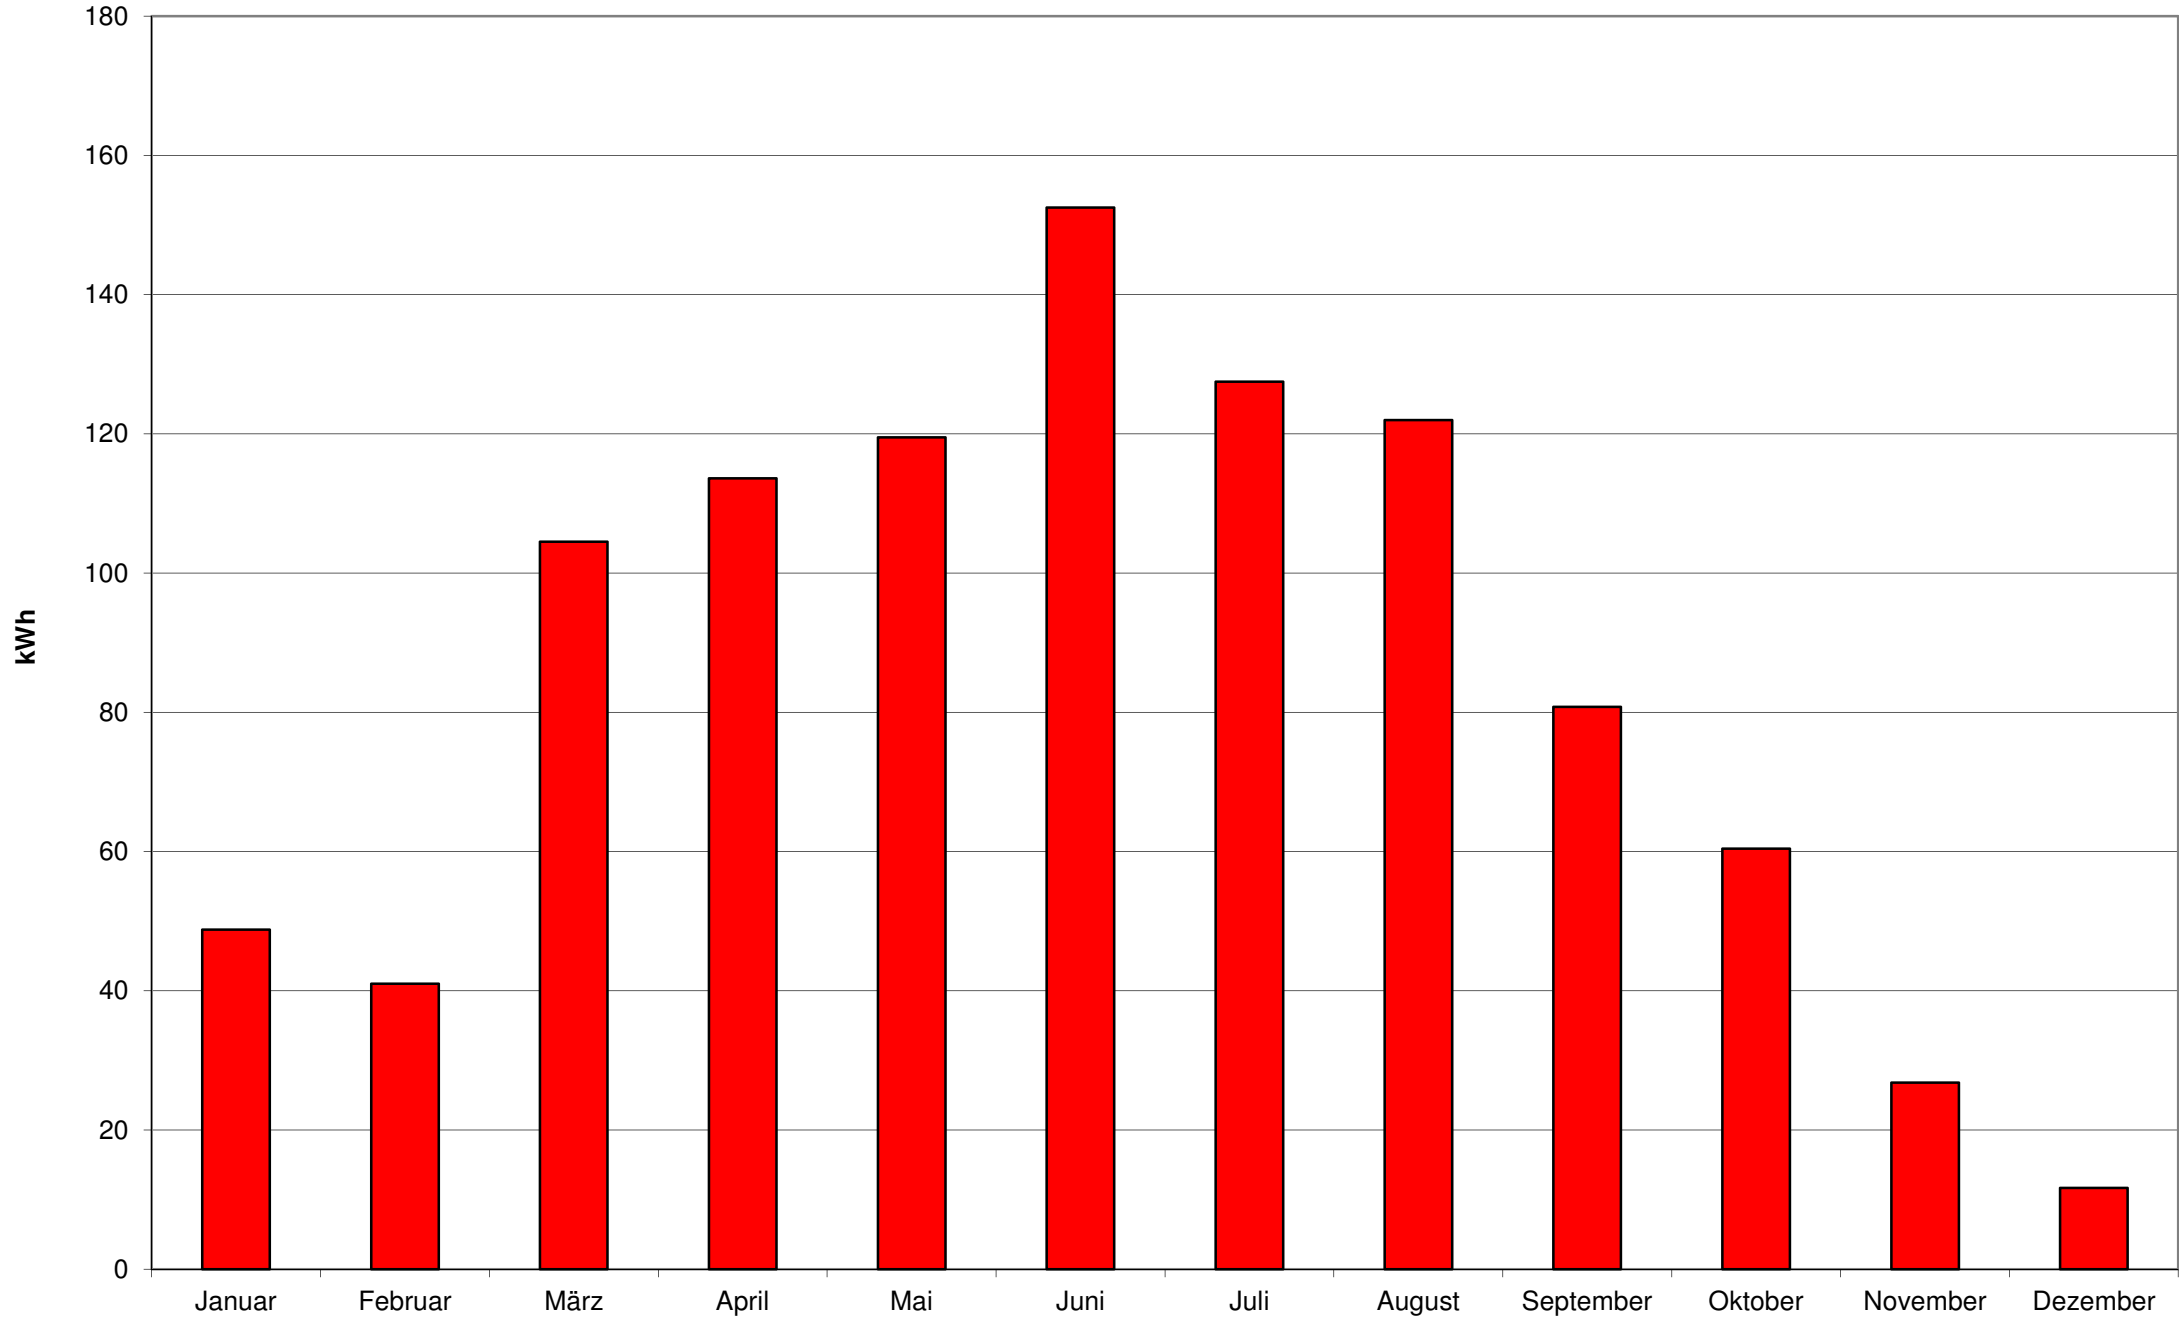

2002 - Monatserträge der Photovoltaikanlage am Welfen-Gymnasium Schongau