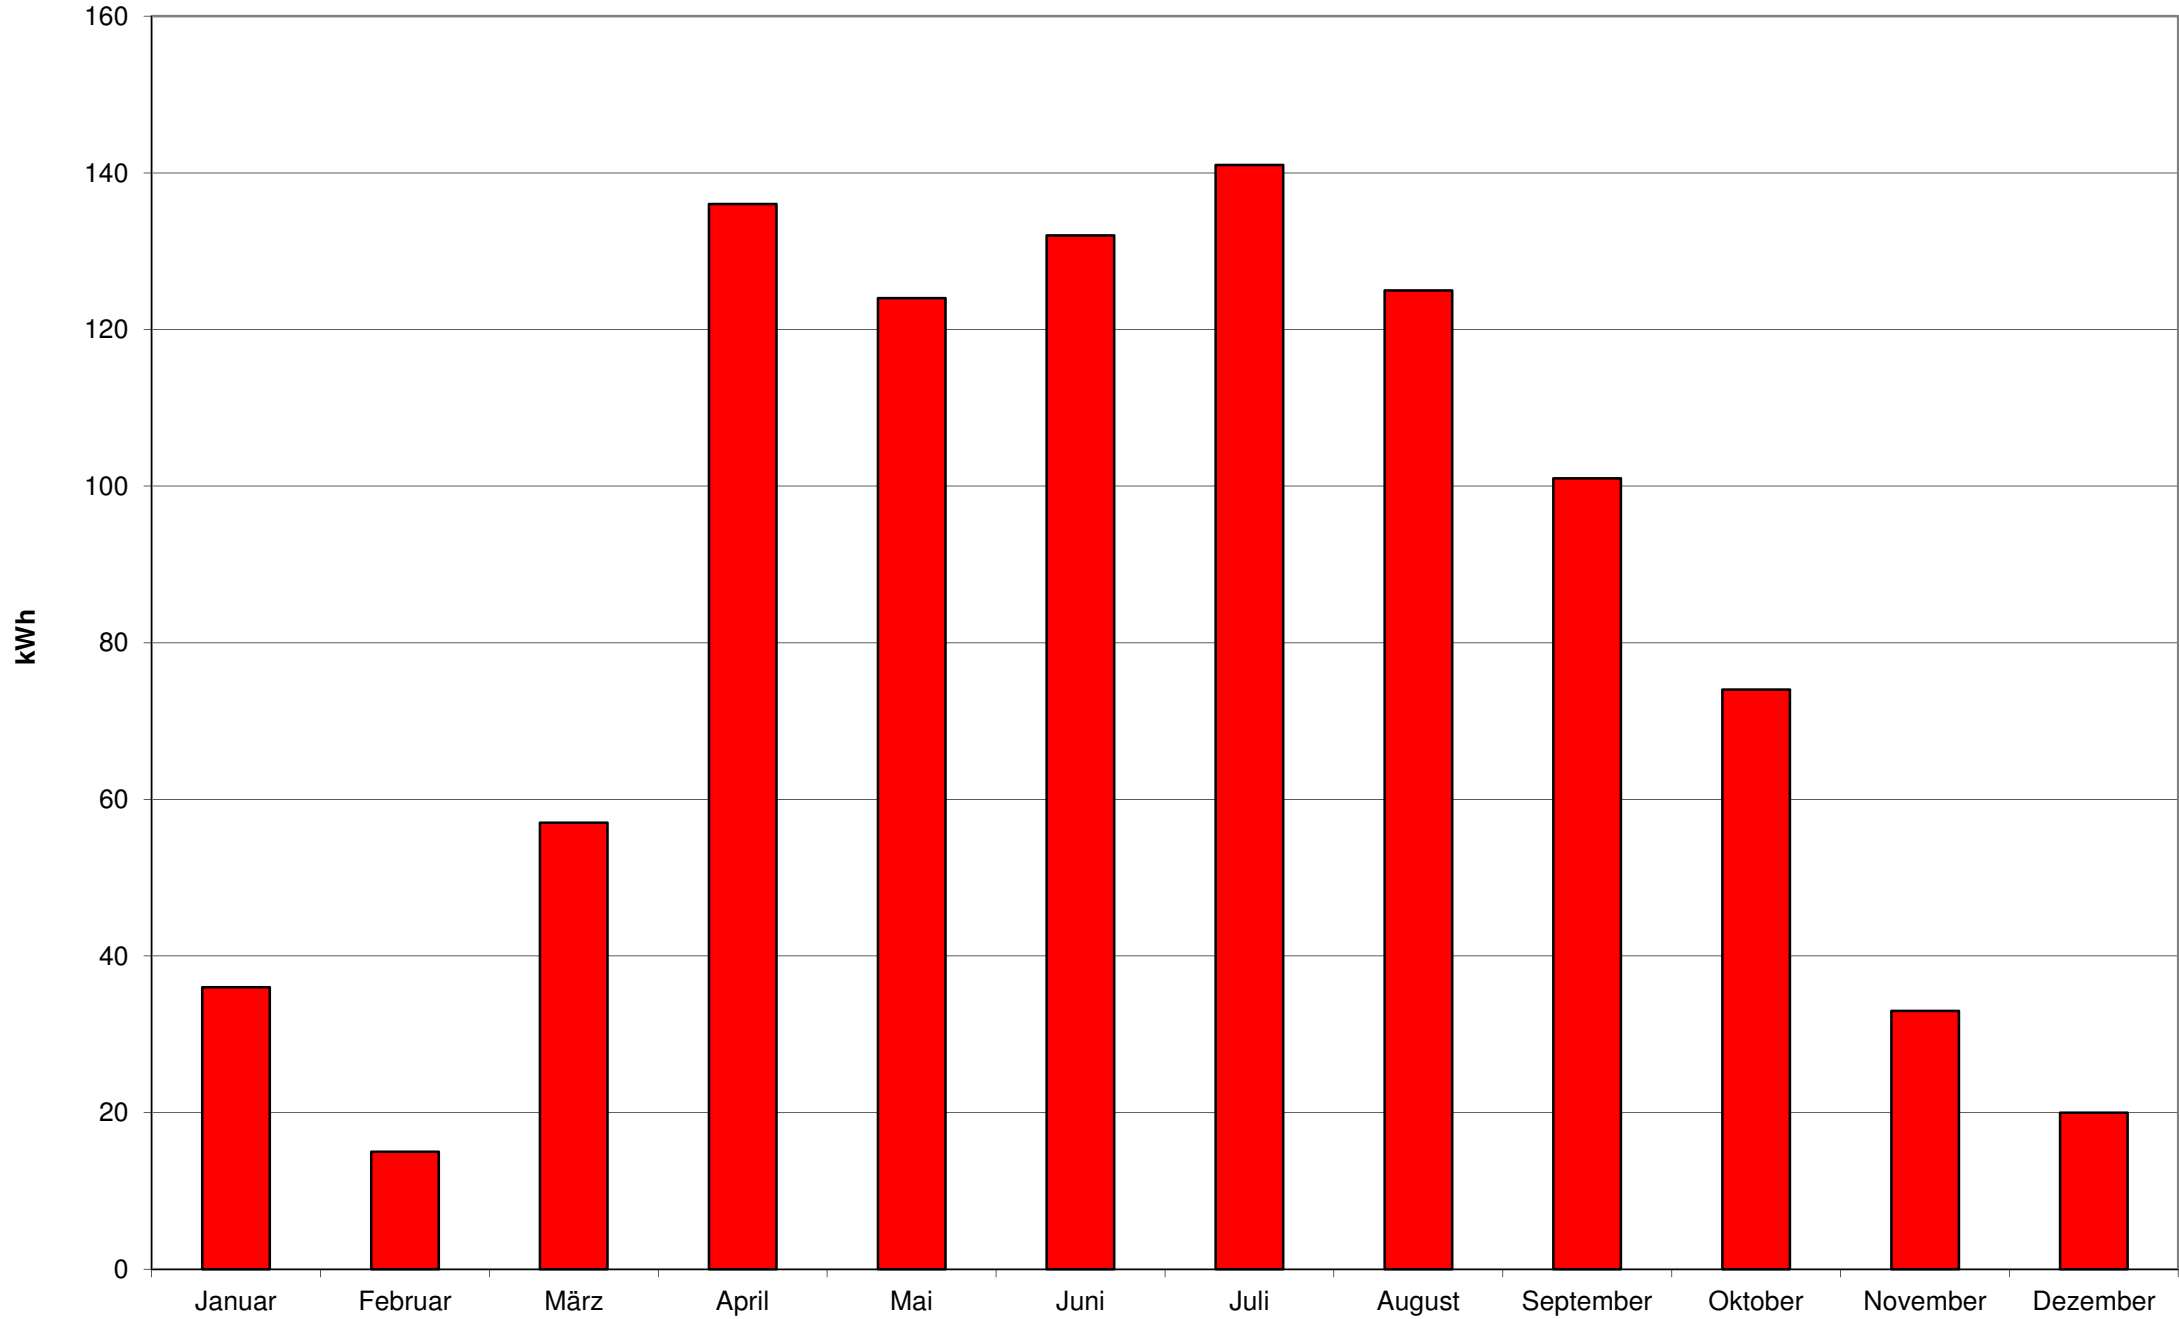

2018 - Monatserträge der Photovoltaikanlage am Welfen-Gymnasium Schongau