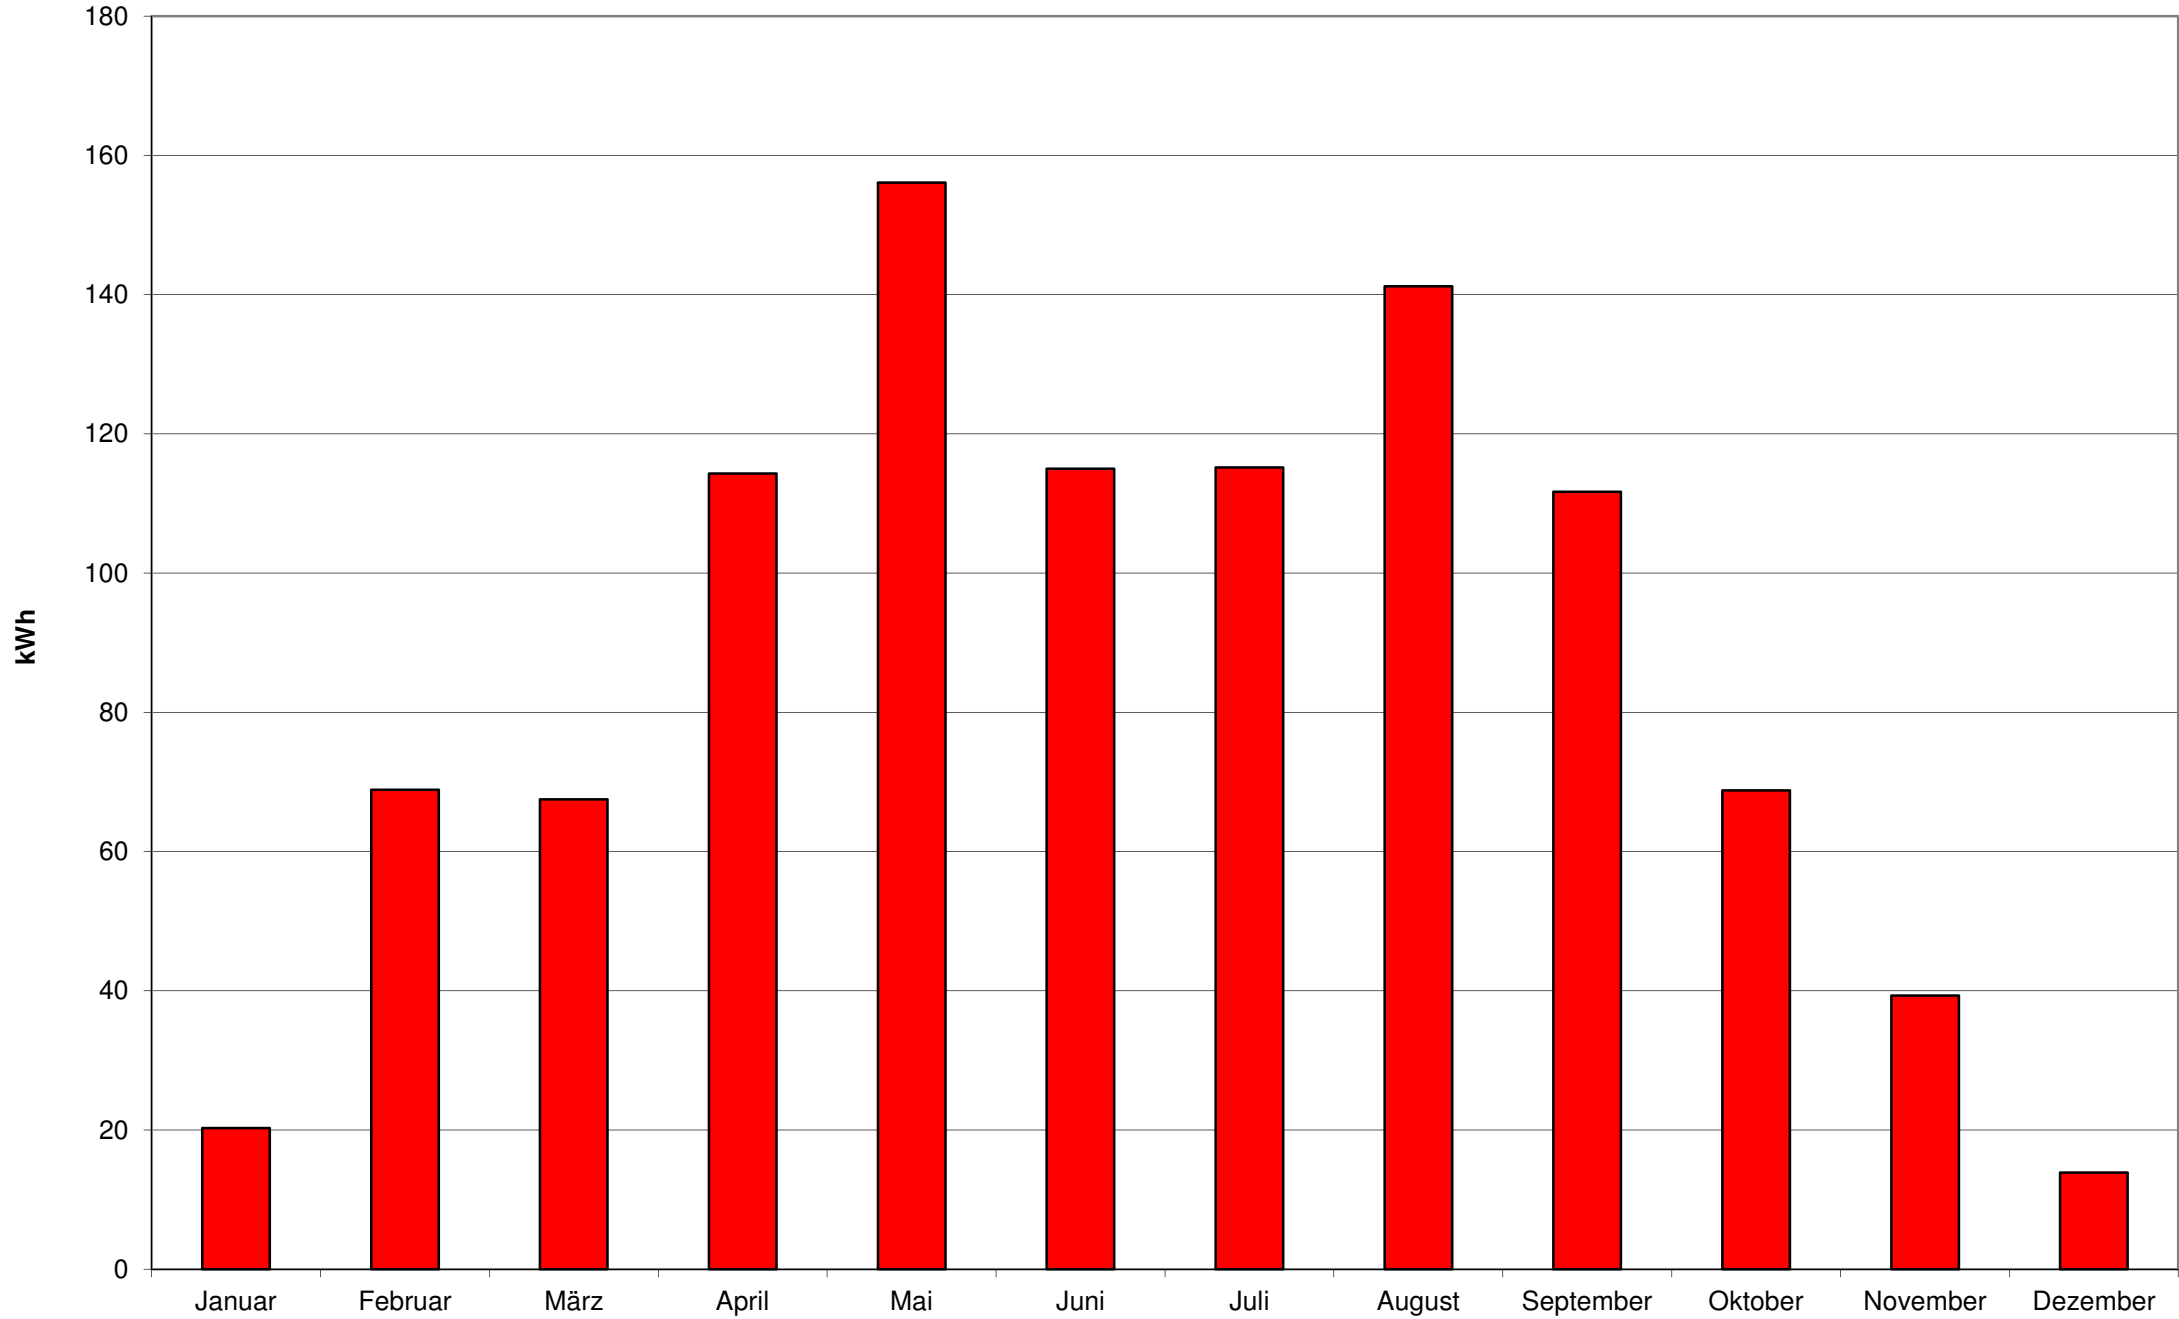

1997 - Monatserträge der Photovoltaikanlage am Welfen-Gymnasium Schongau