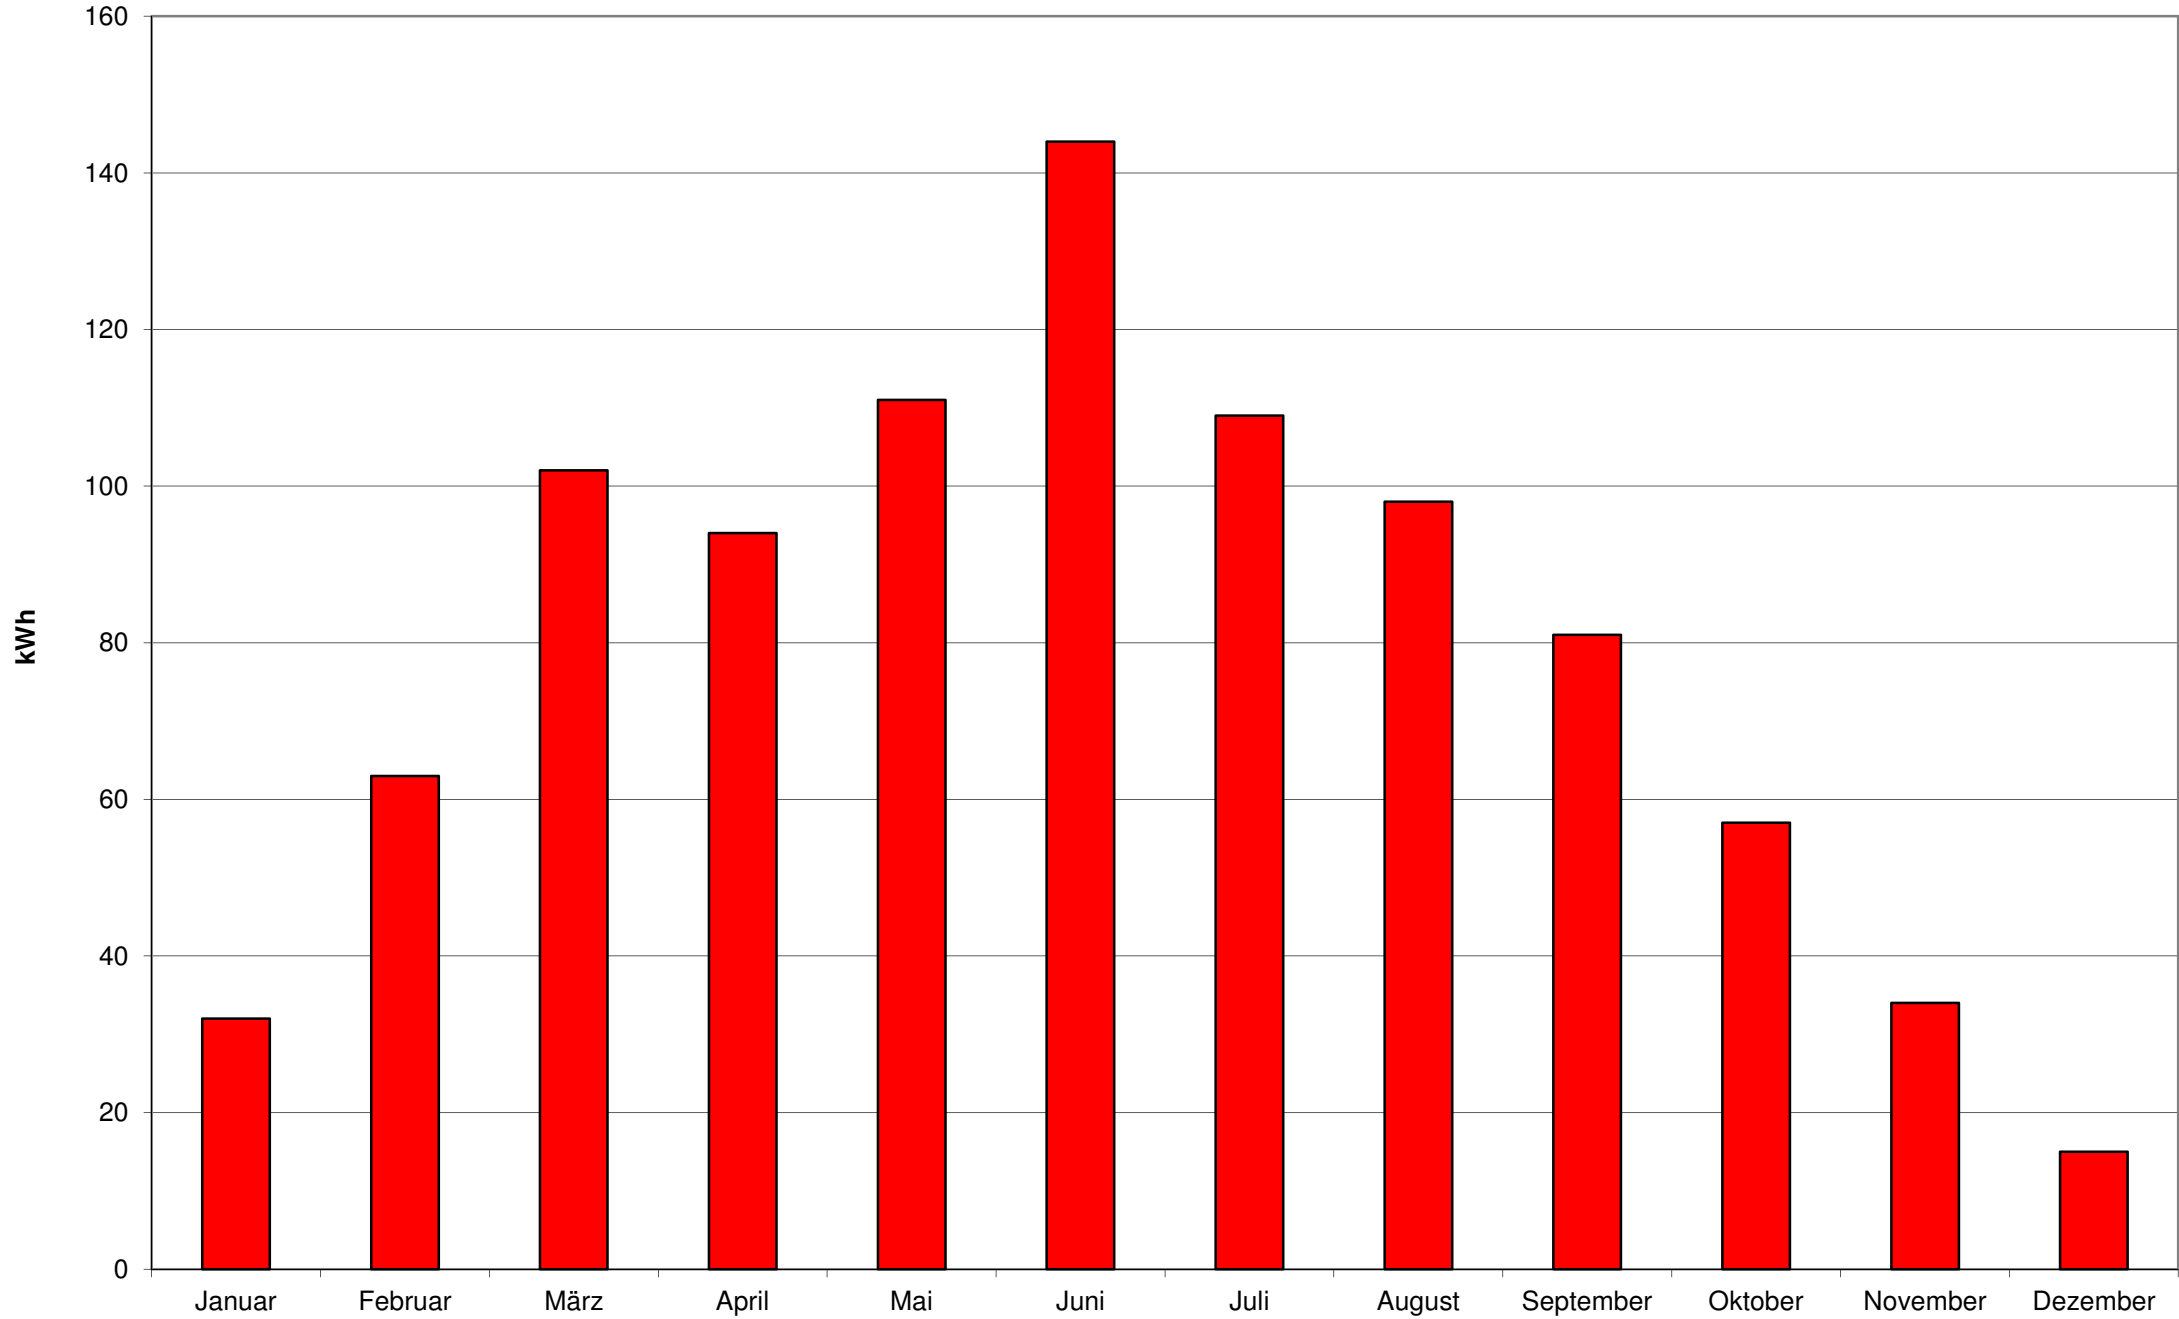

2014 - Monatserträge der Photovoltaikanlage am Welfen-Gymnasium Schongau