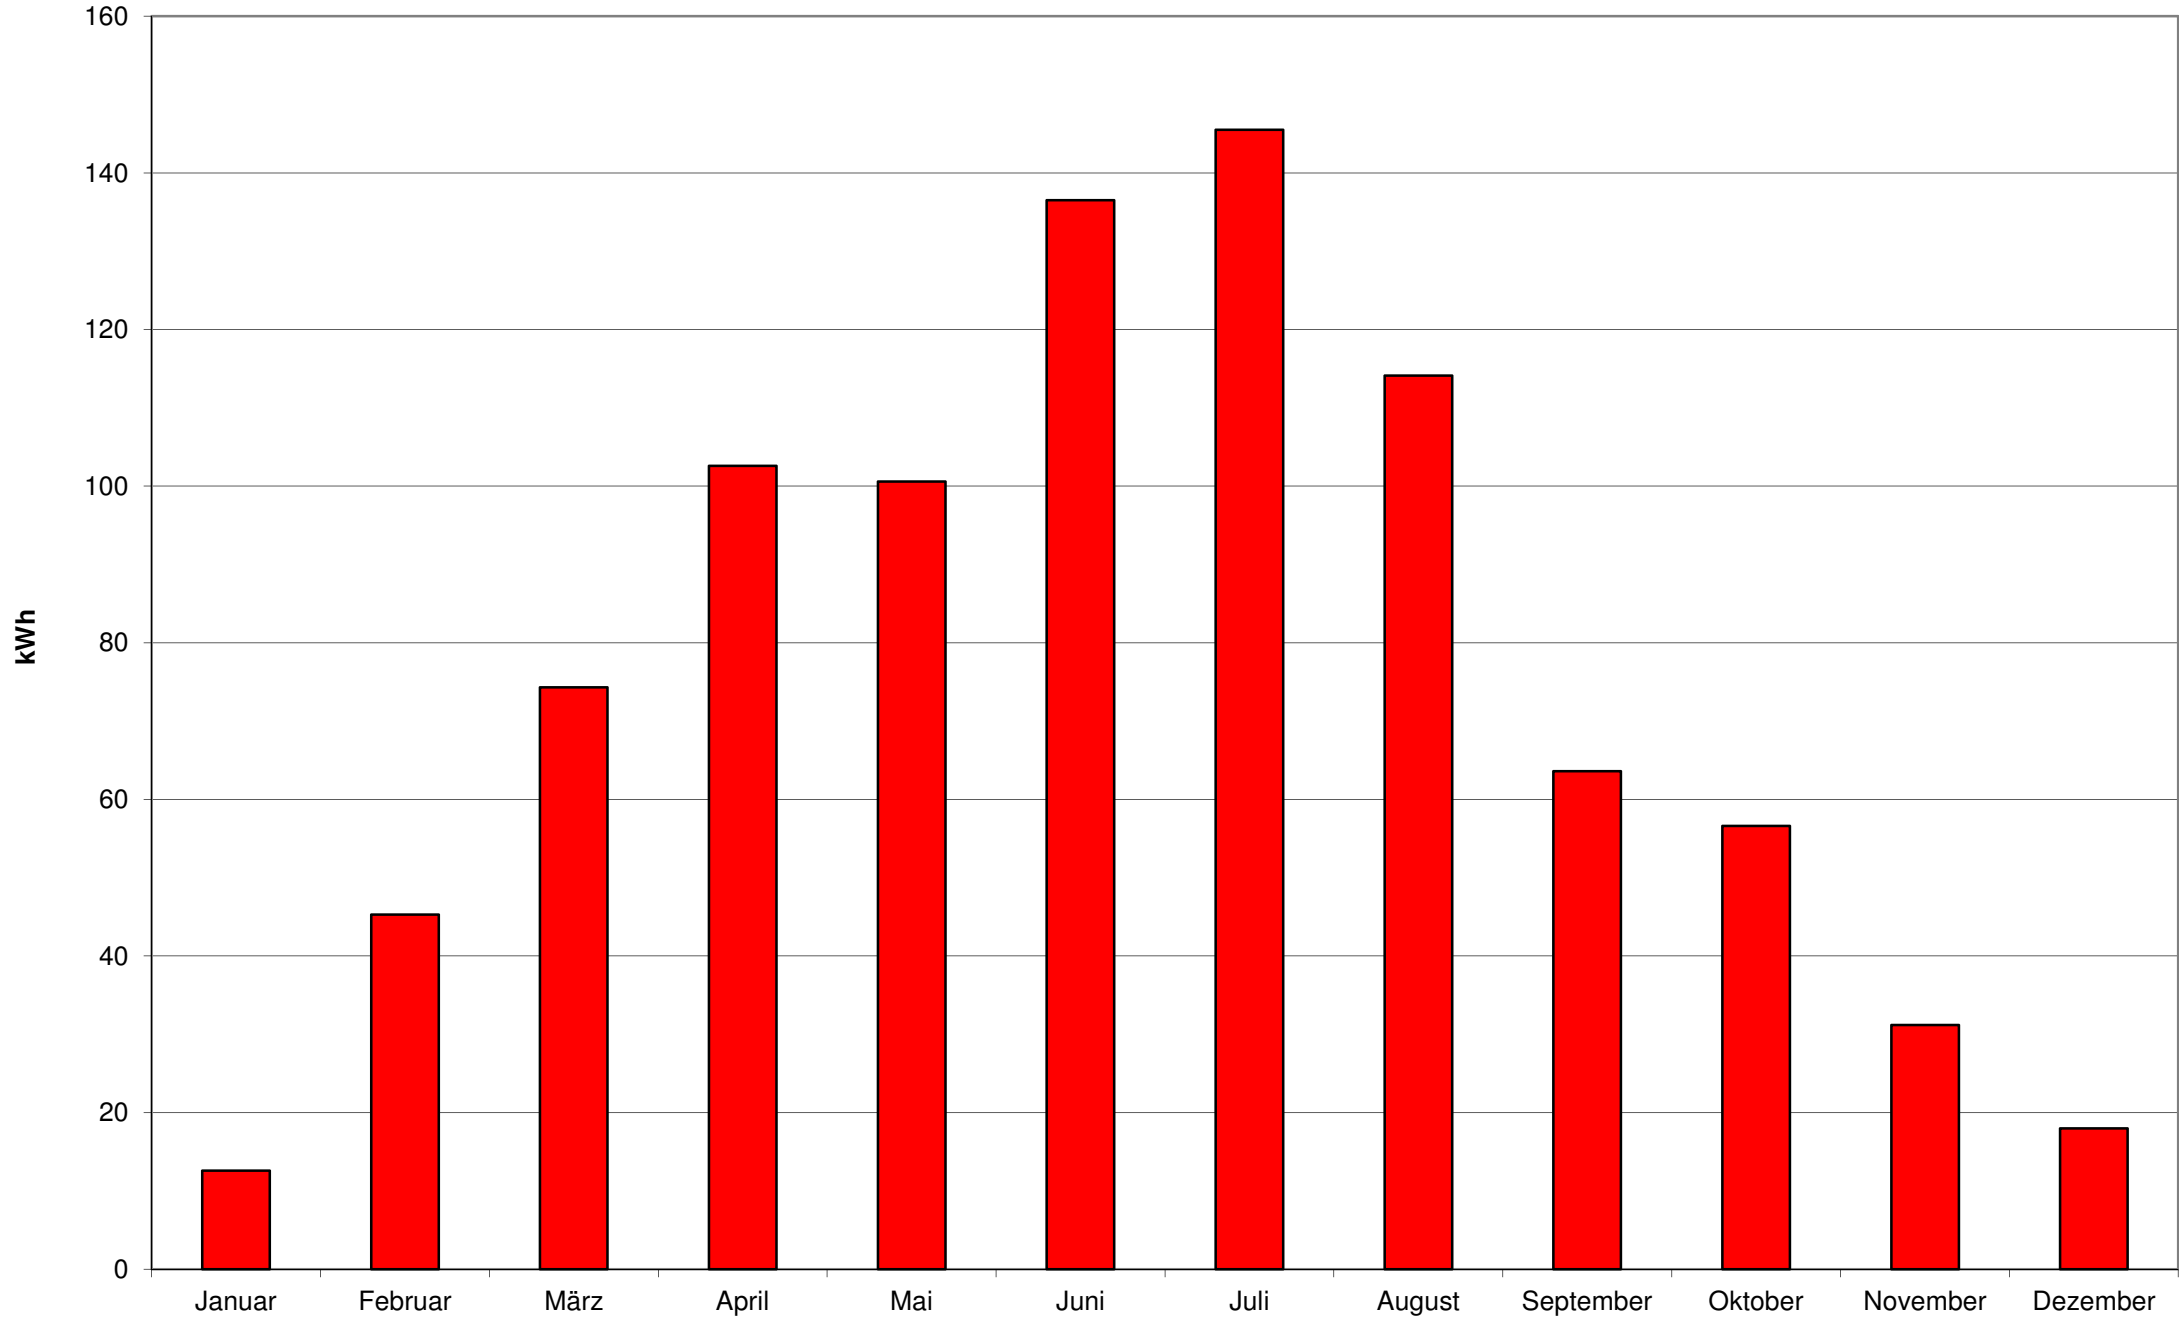

# 1996 - Monatserträge der Photovoltaikanlage am Welfen-Gymnasium Schongau