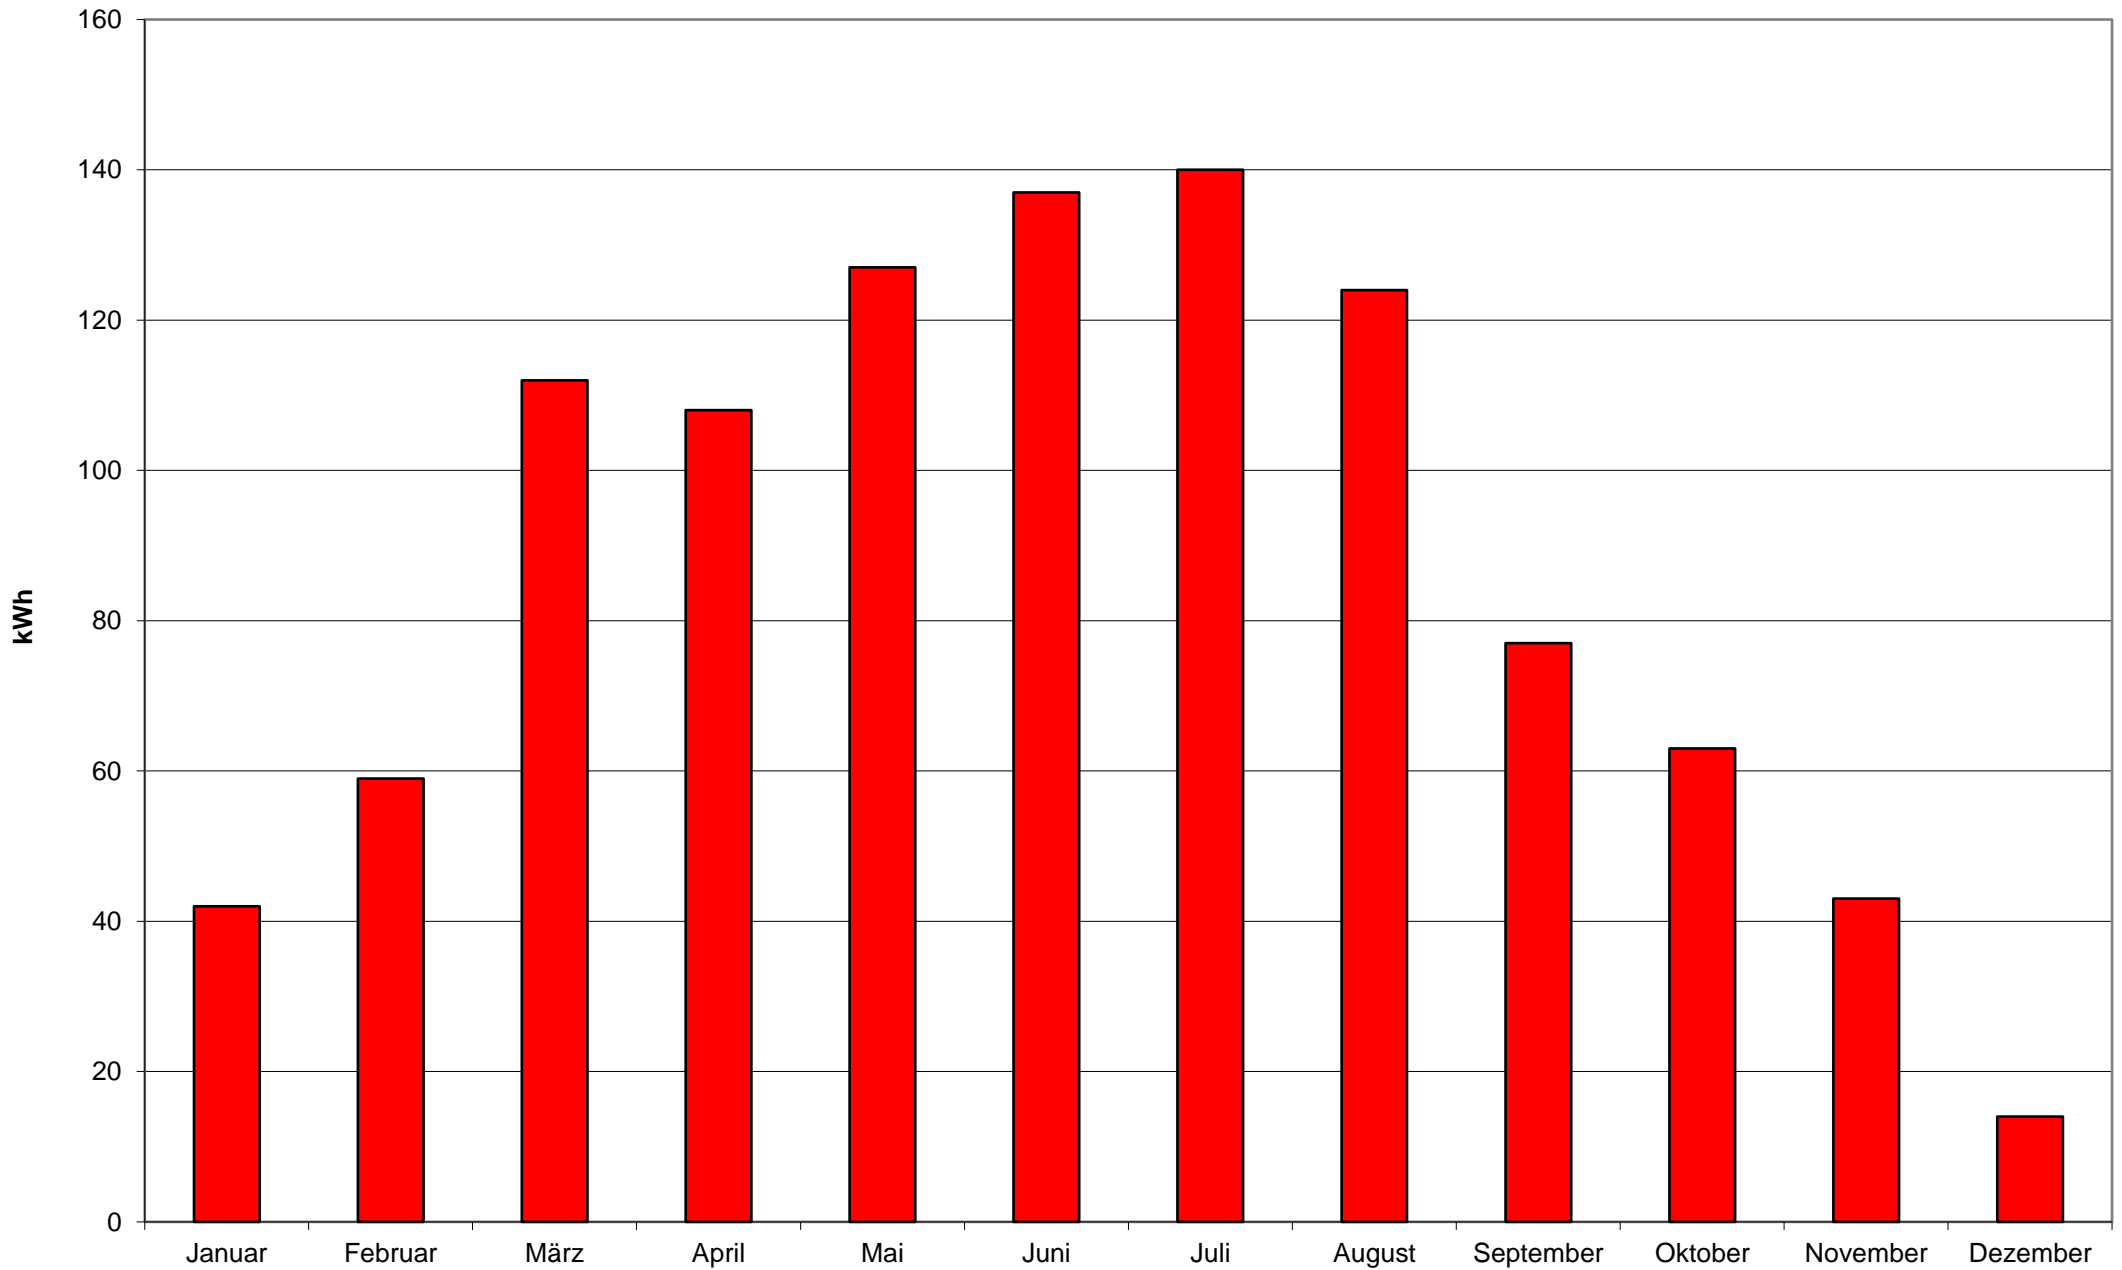

2022 - Monatserträge der Photovoltaikanlage am Welfen-Gymnasium Schongau