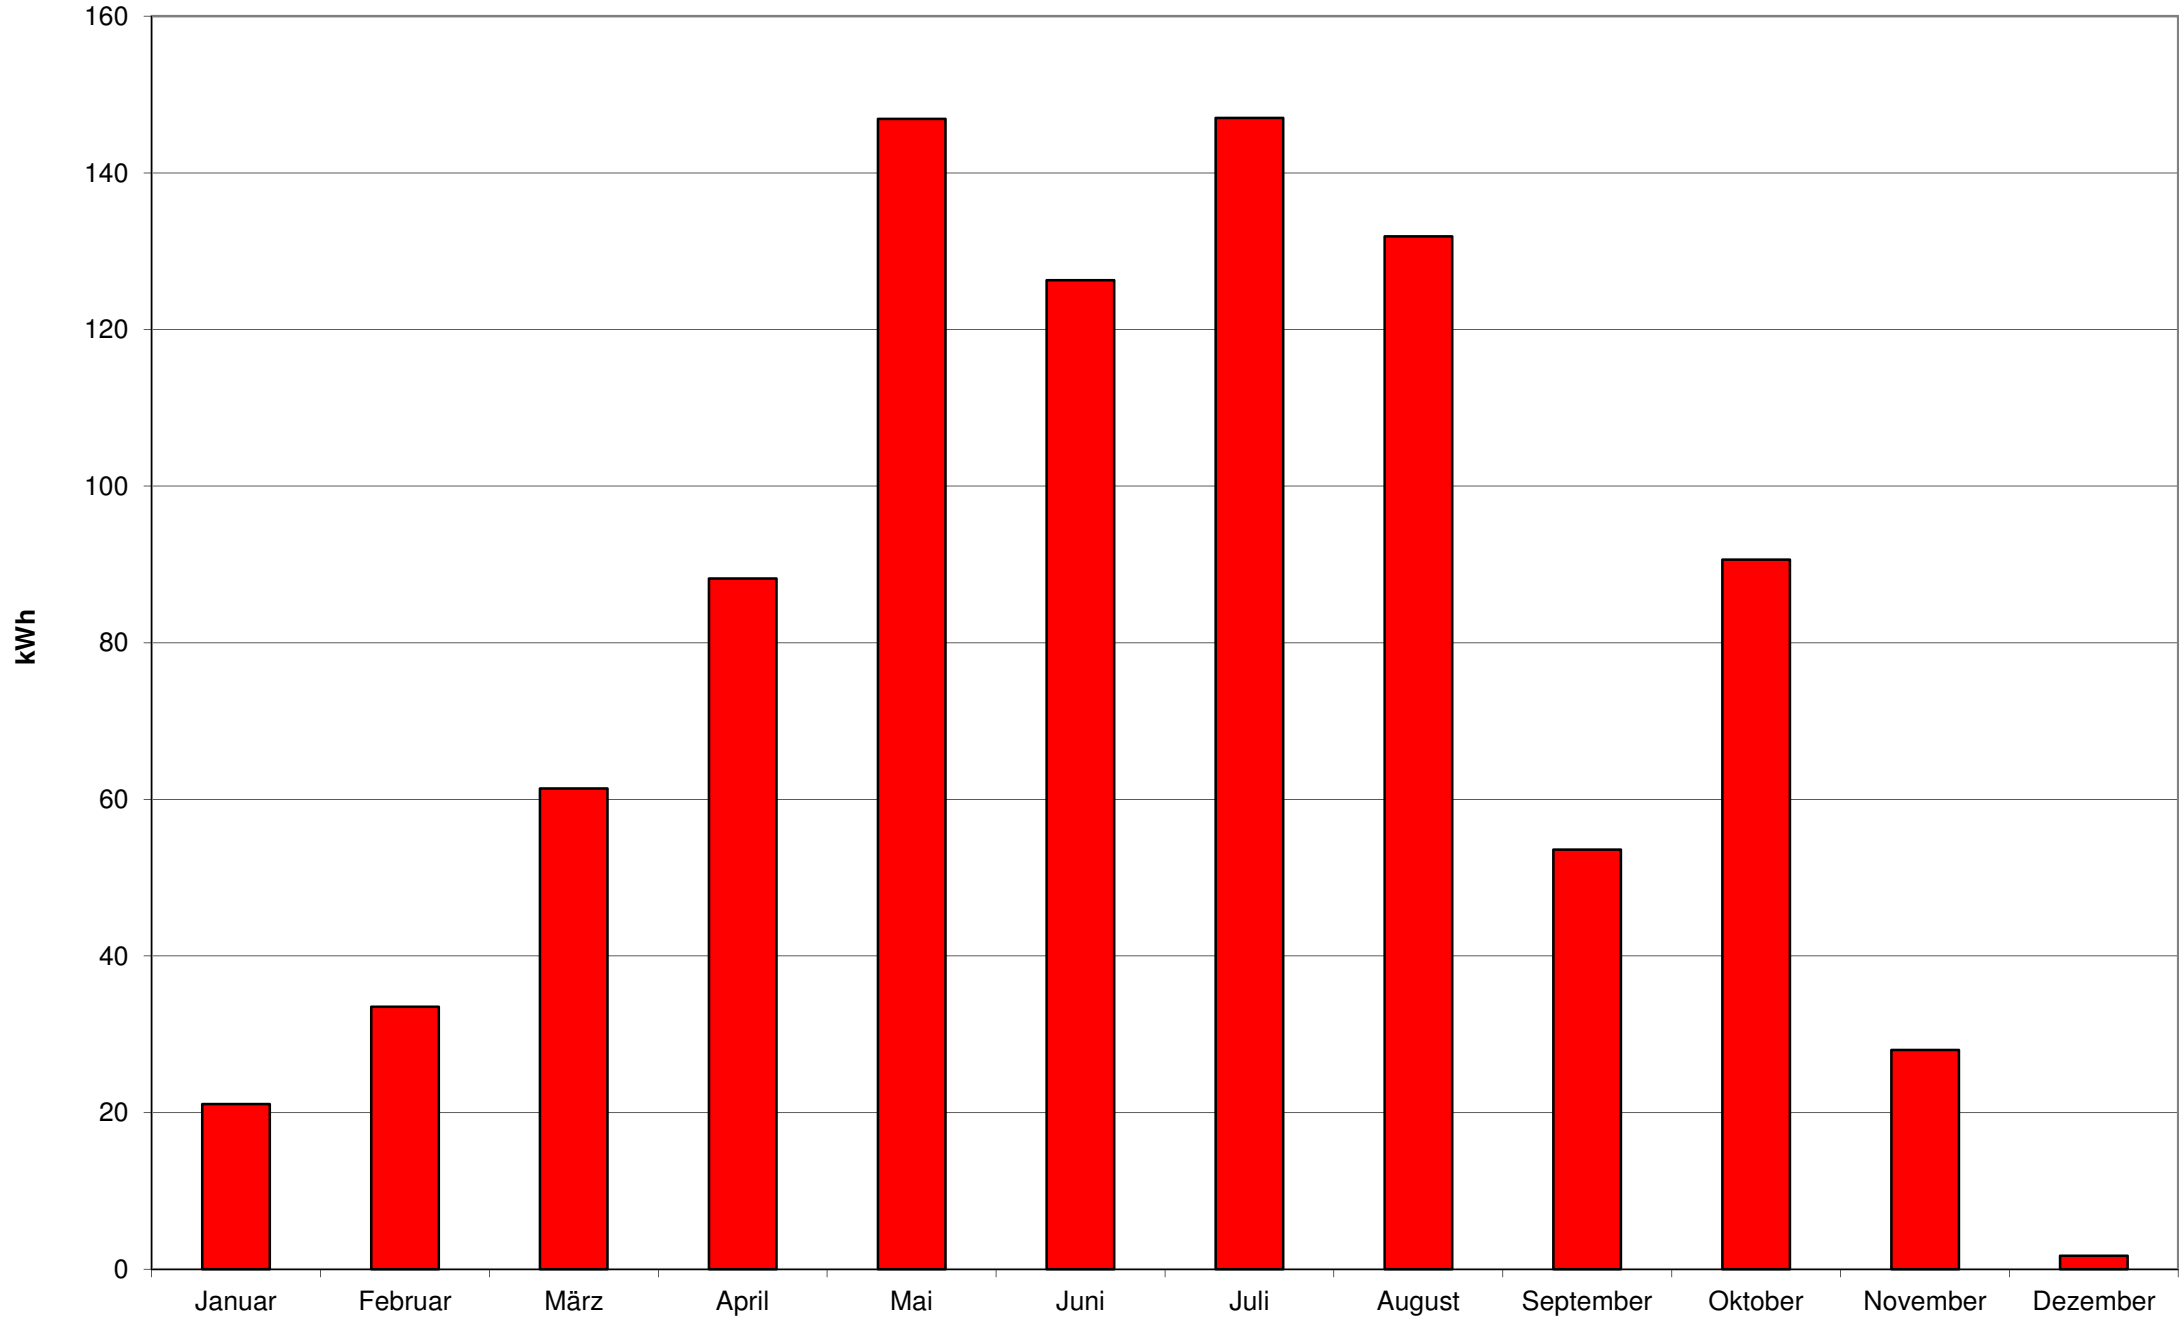

2001 - Monatserträge der Photovoltaikanlage am Welfen-Gymnasium Schongau