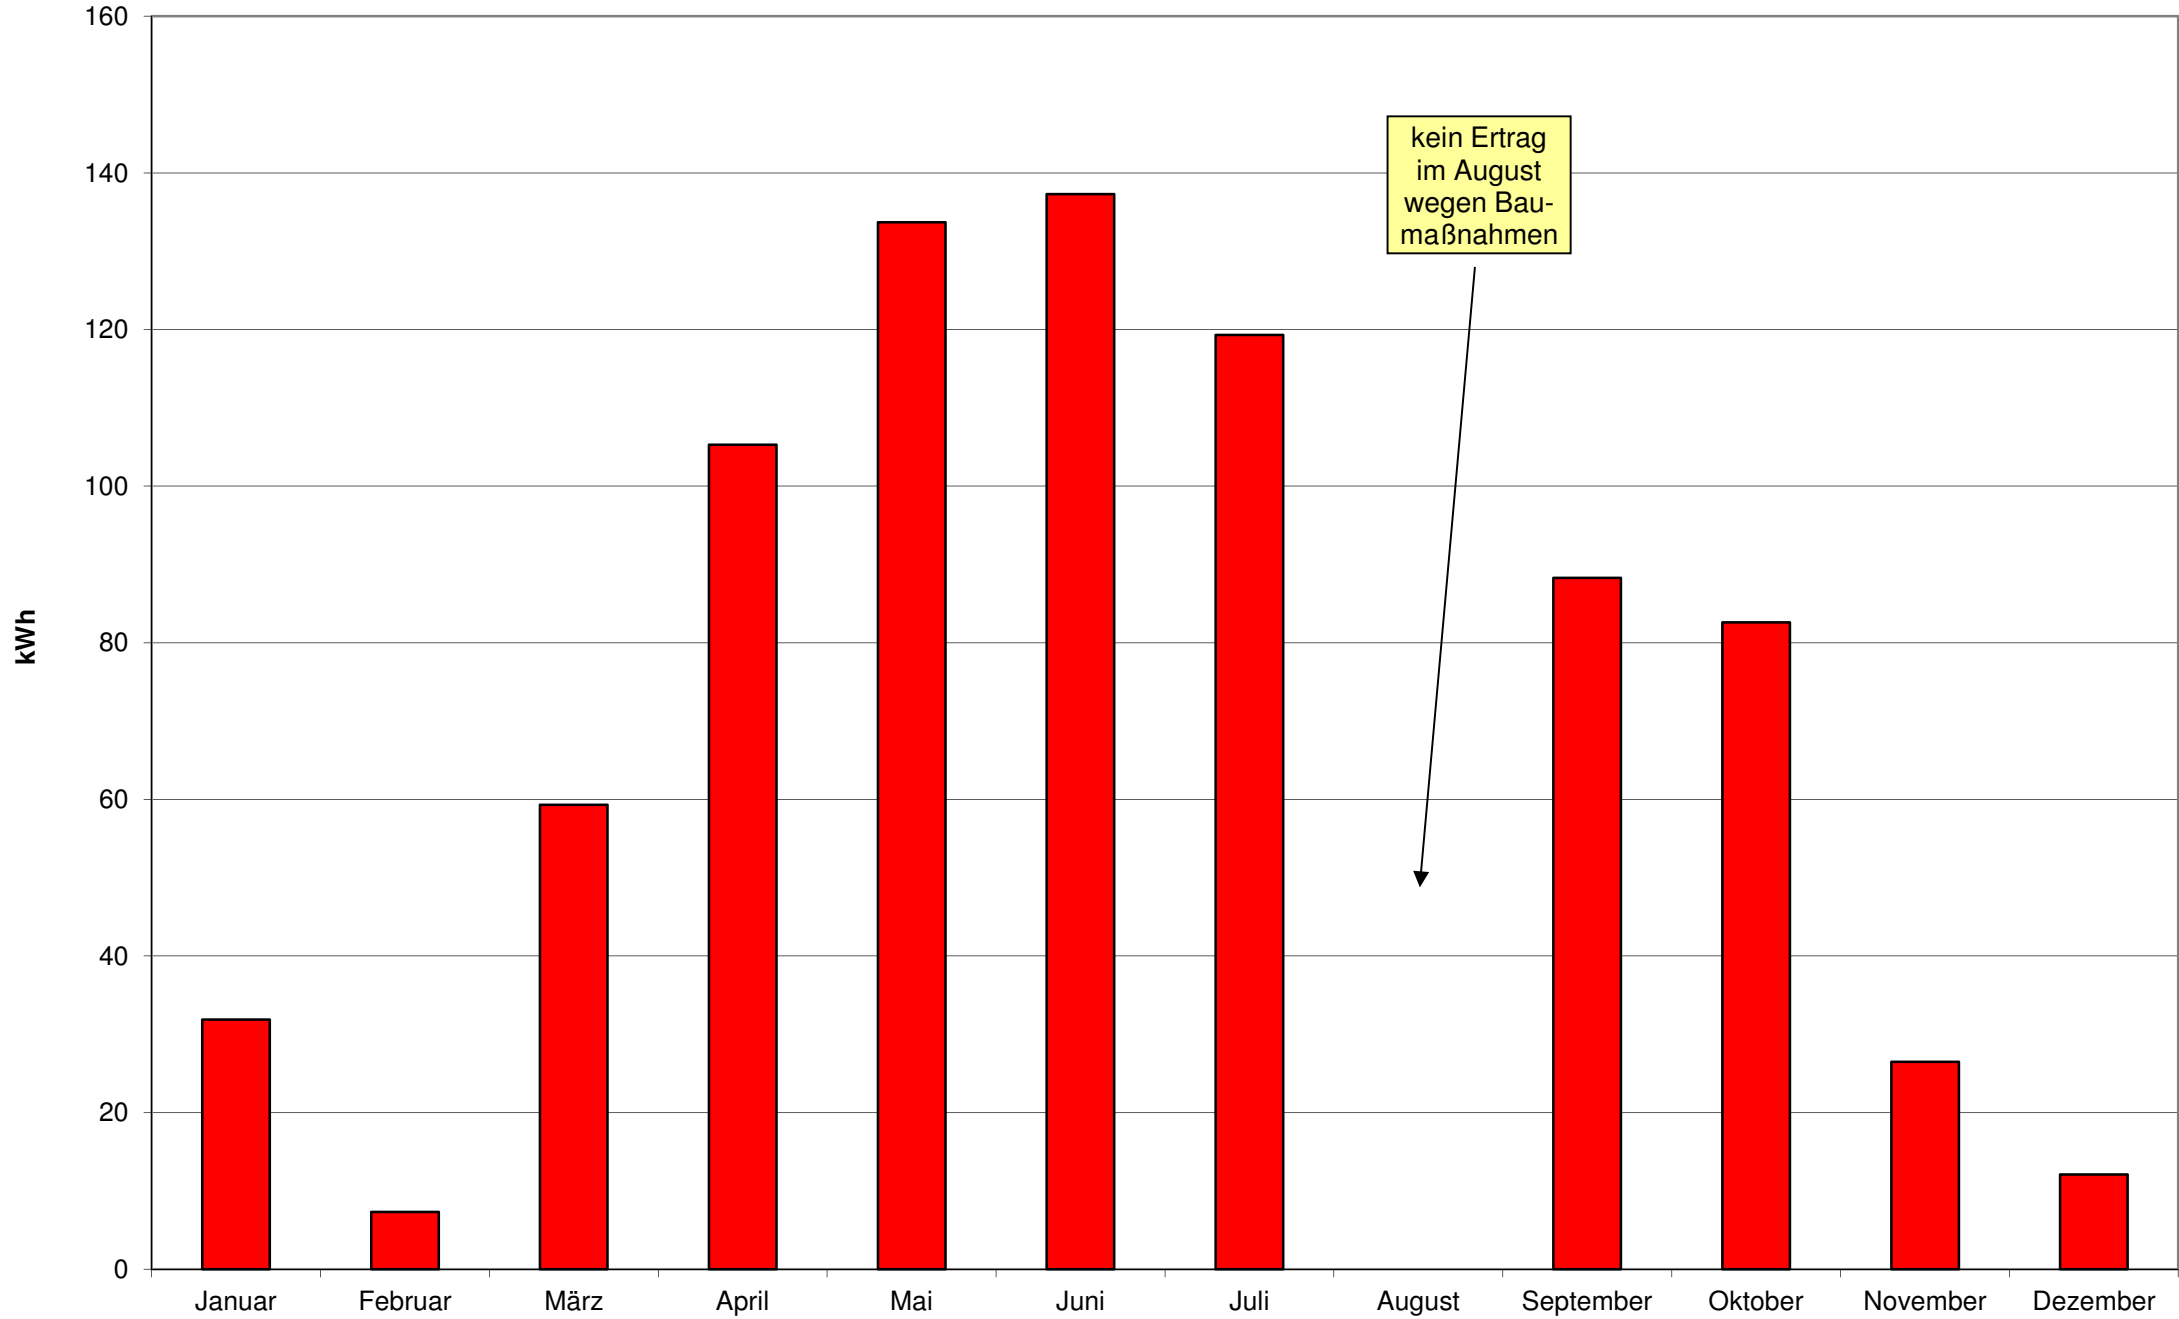

2005 - Monatserträge der Photovoltaikanlage am Welfen-Gymnasium Schongau