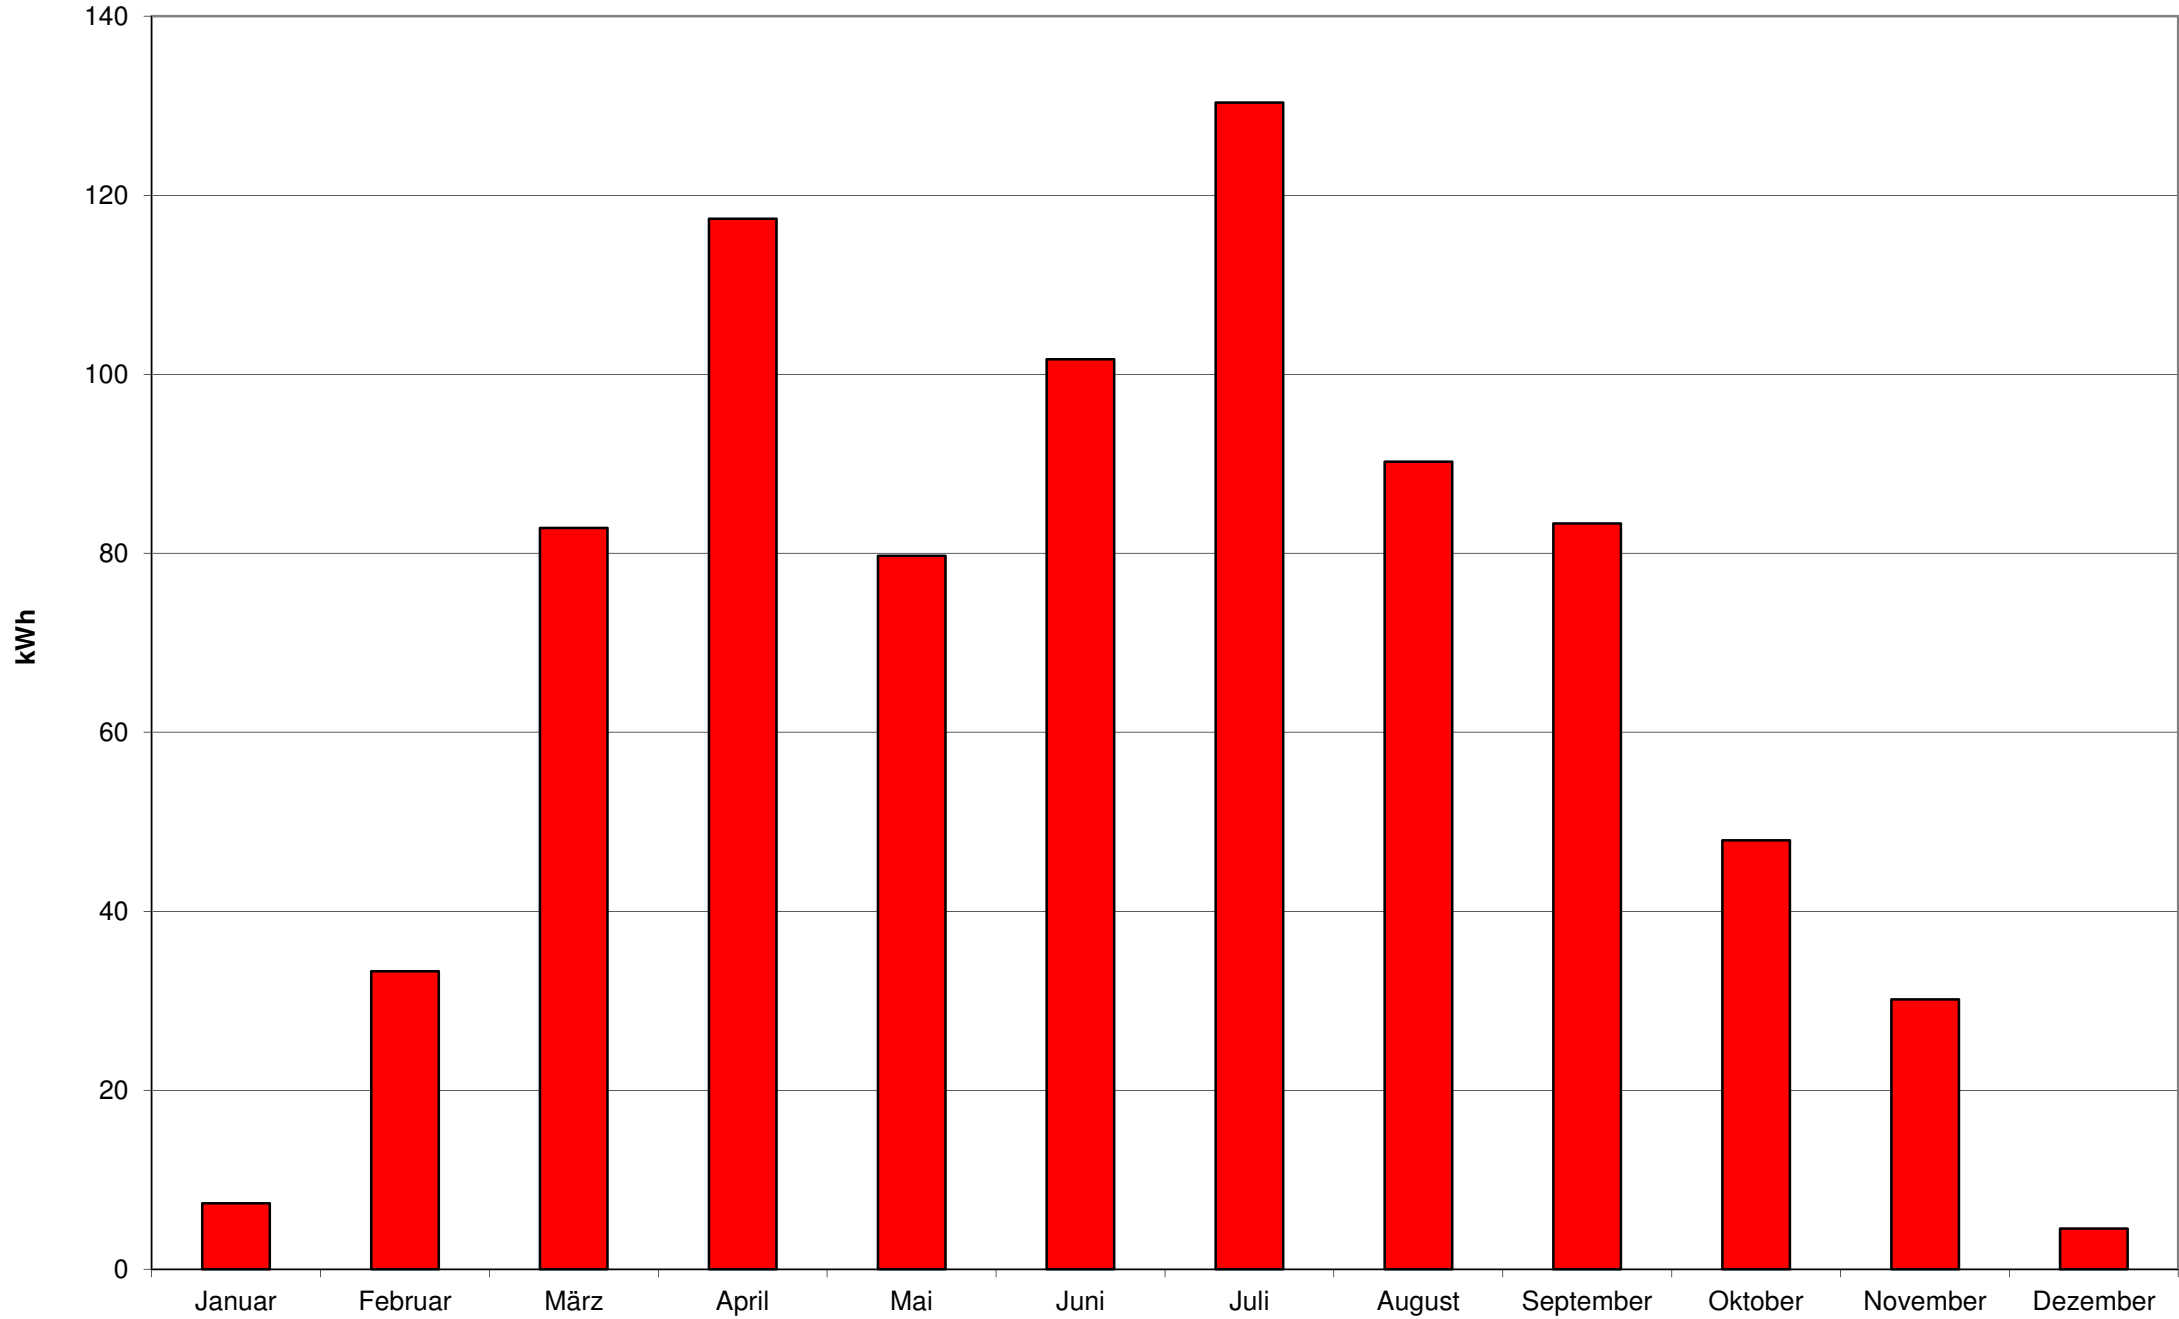

2010 - Monaterträge der Photovoltaikanlage am Welfen-Gymnasium Schongau