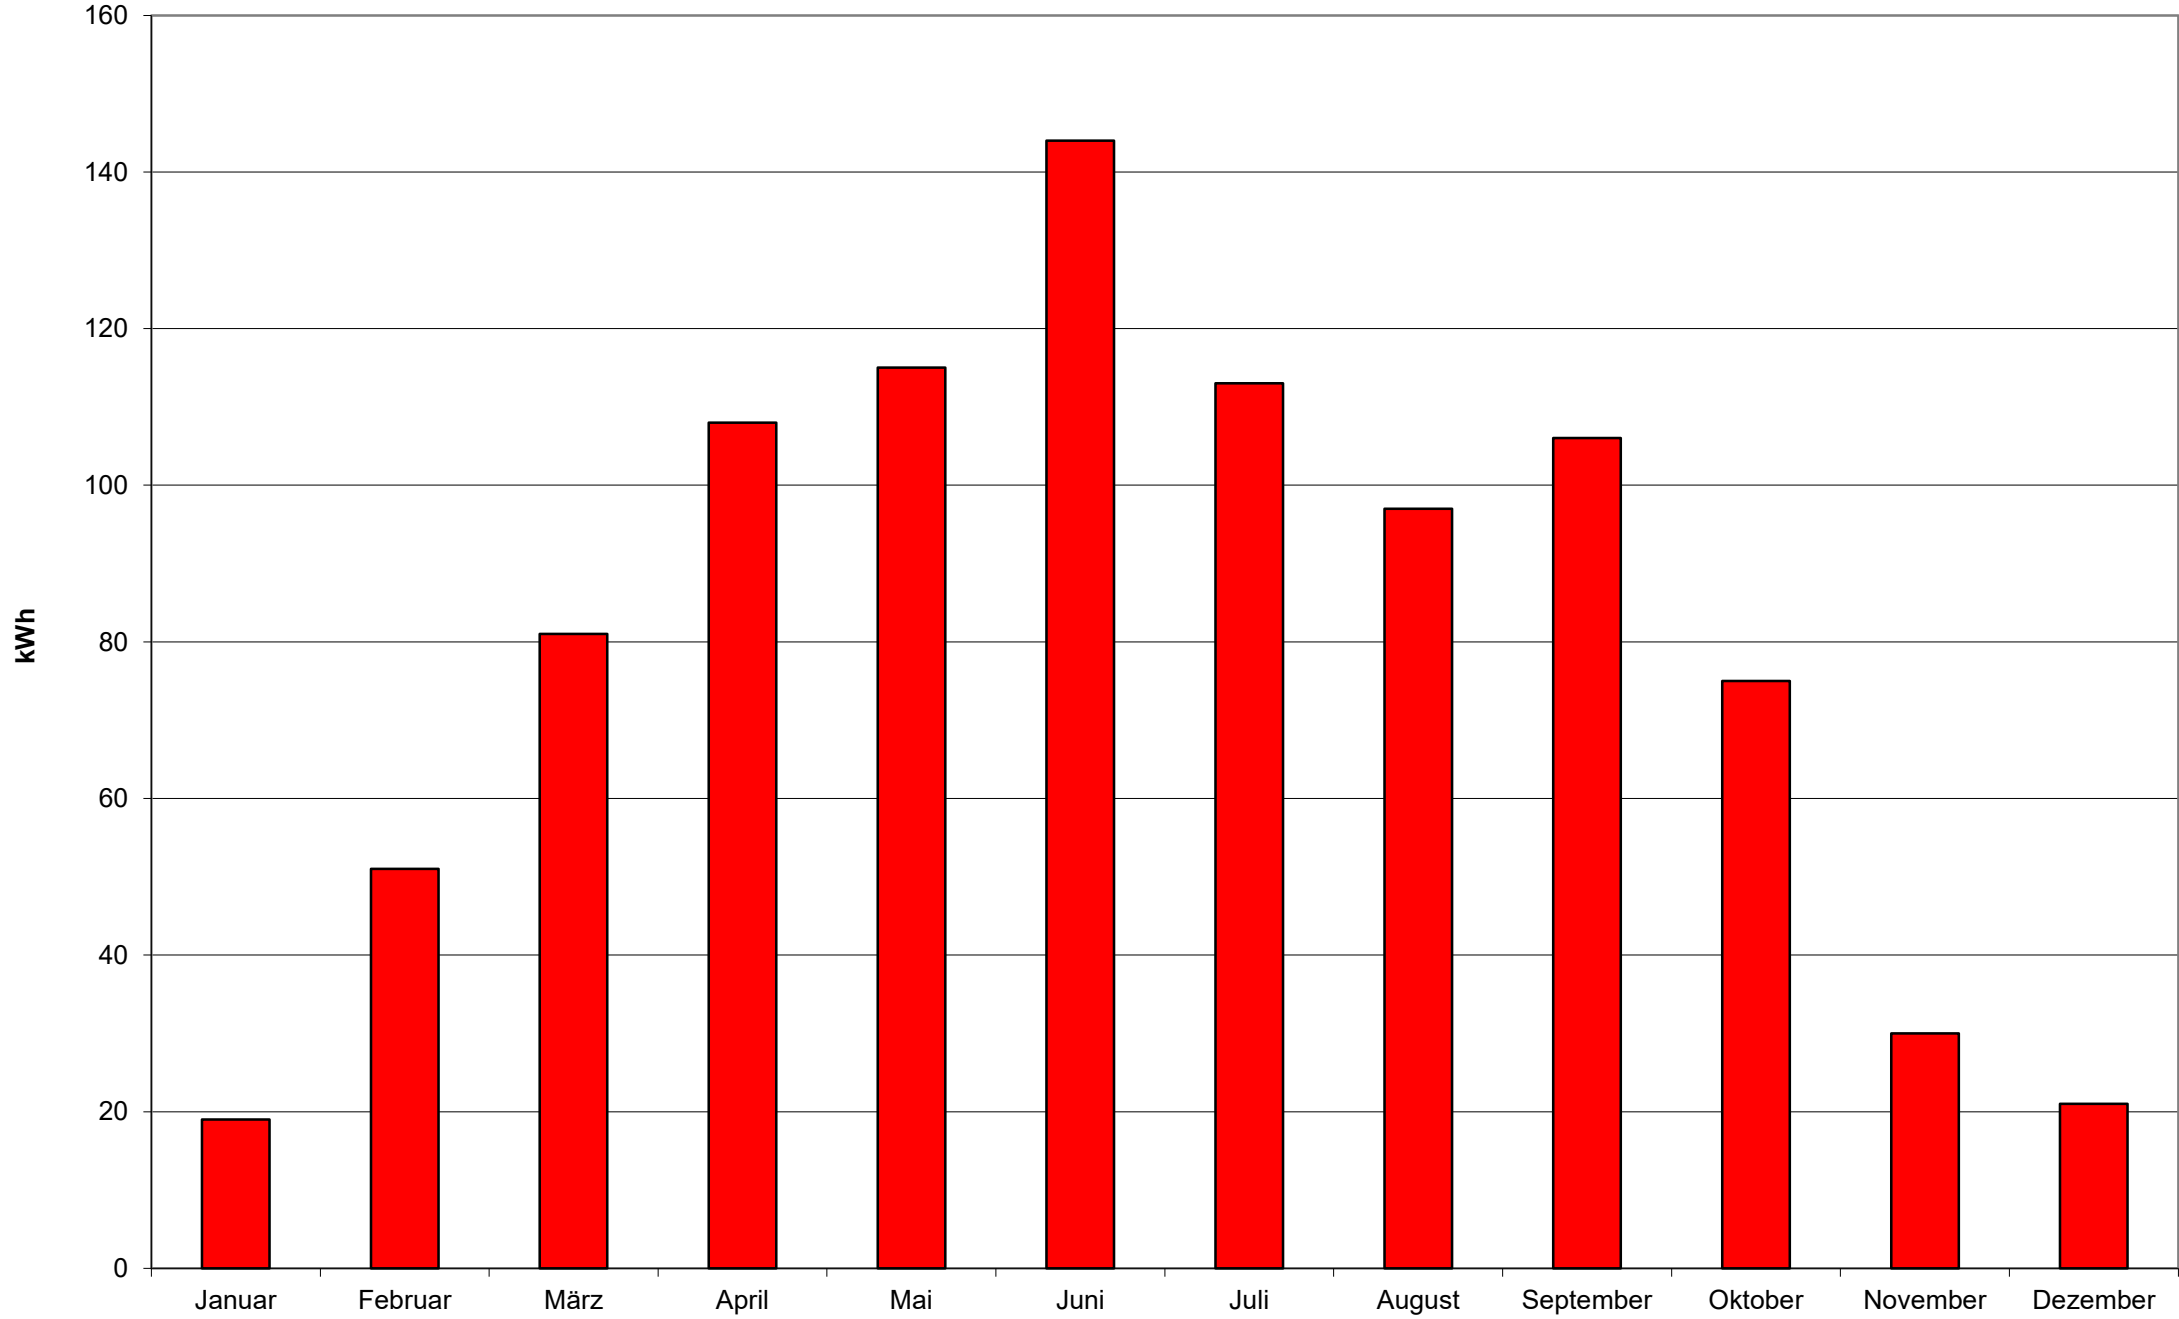

2021 - Monatserträge der Photovoltaikanlage am Welfen-Gymnasium Schongau