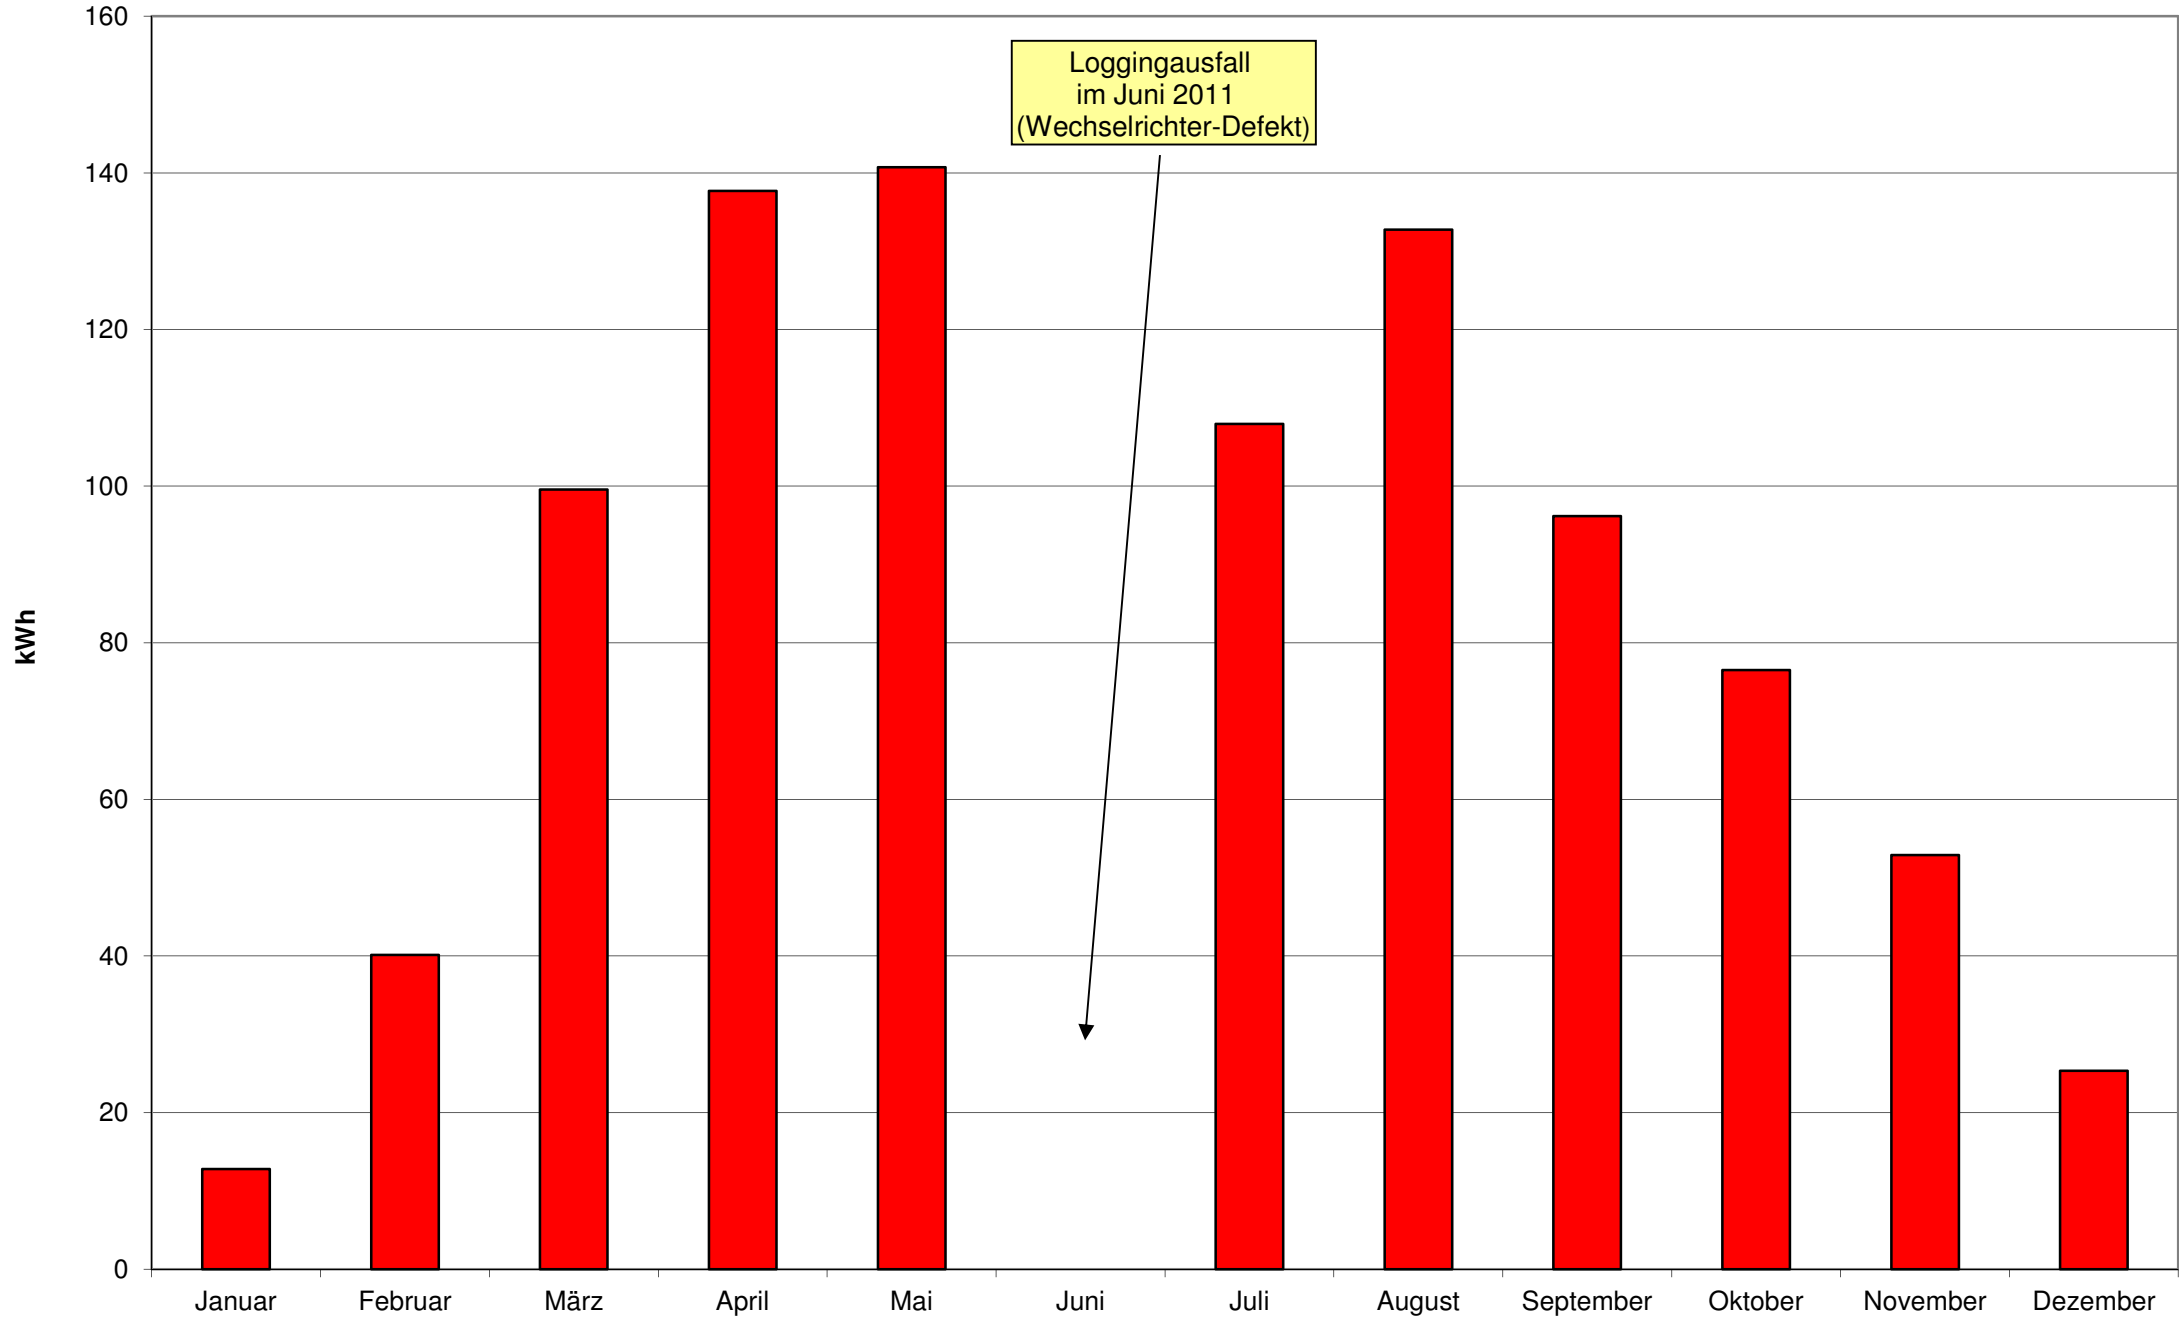

2011 - Monatserträge der Photovoltaikanlage am Welfen-Gymnasium Schongau