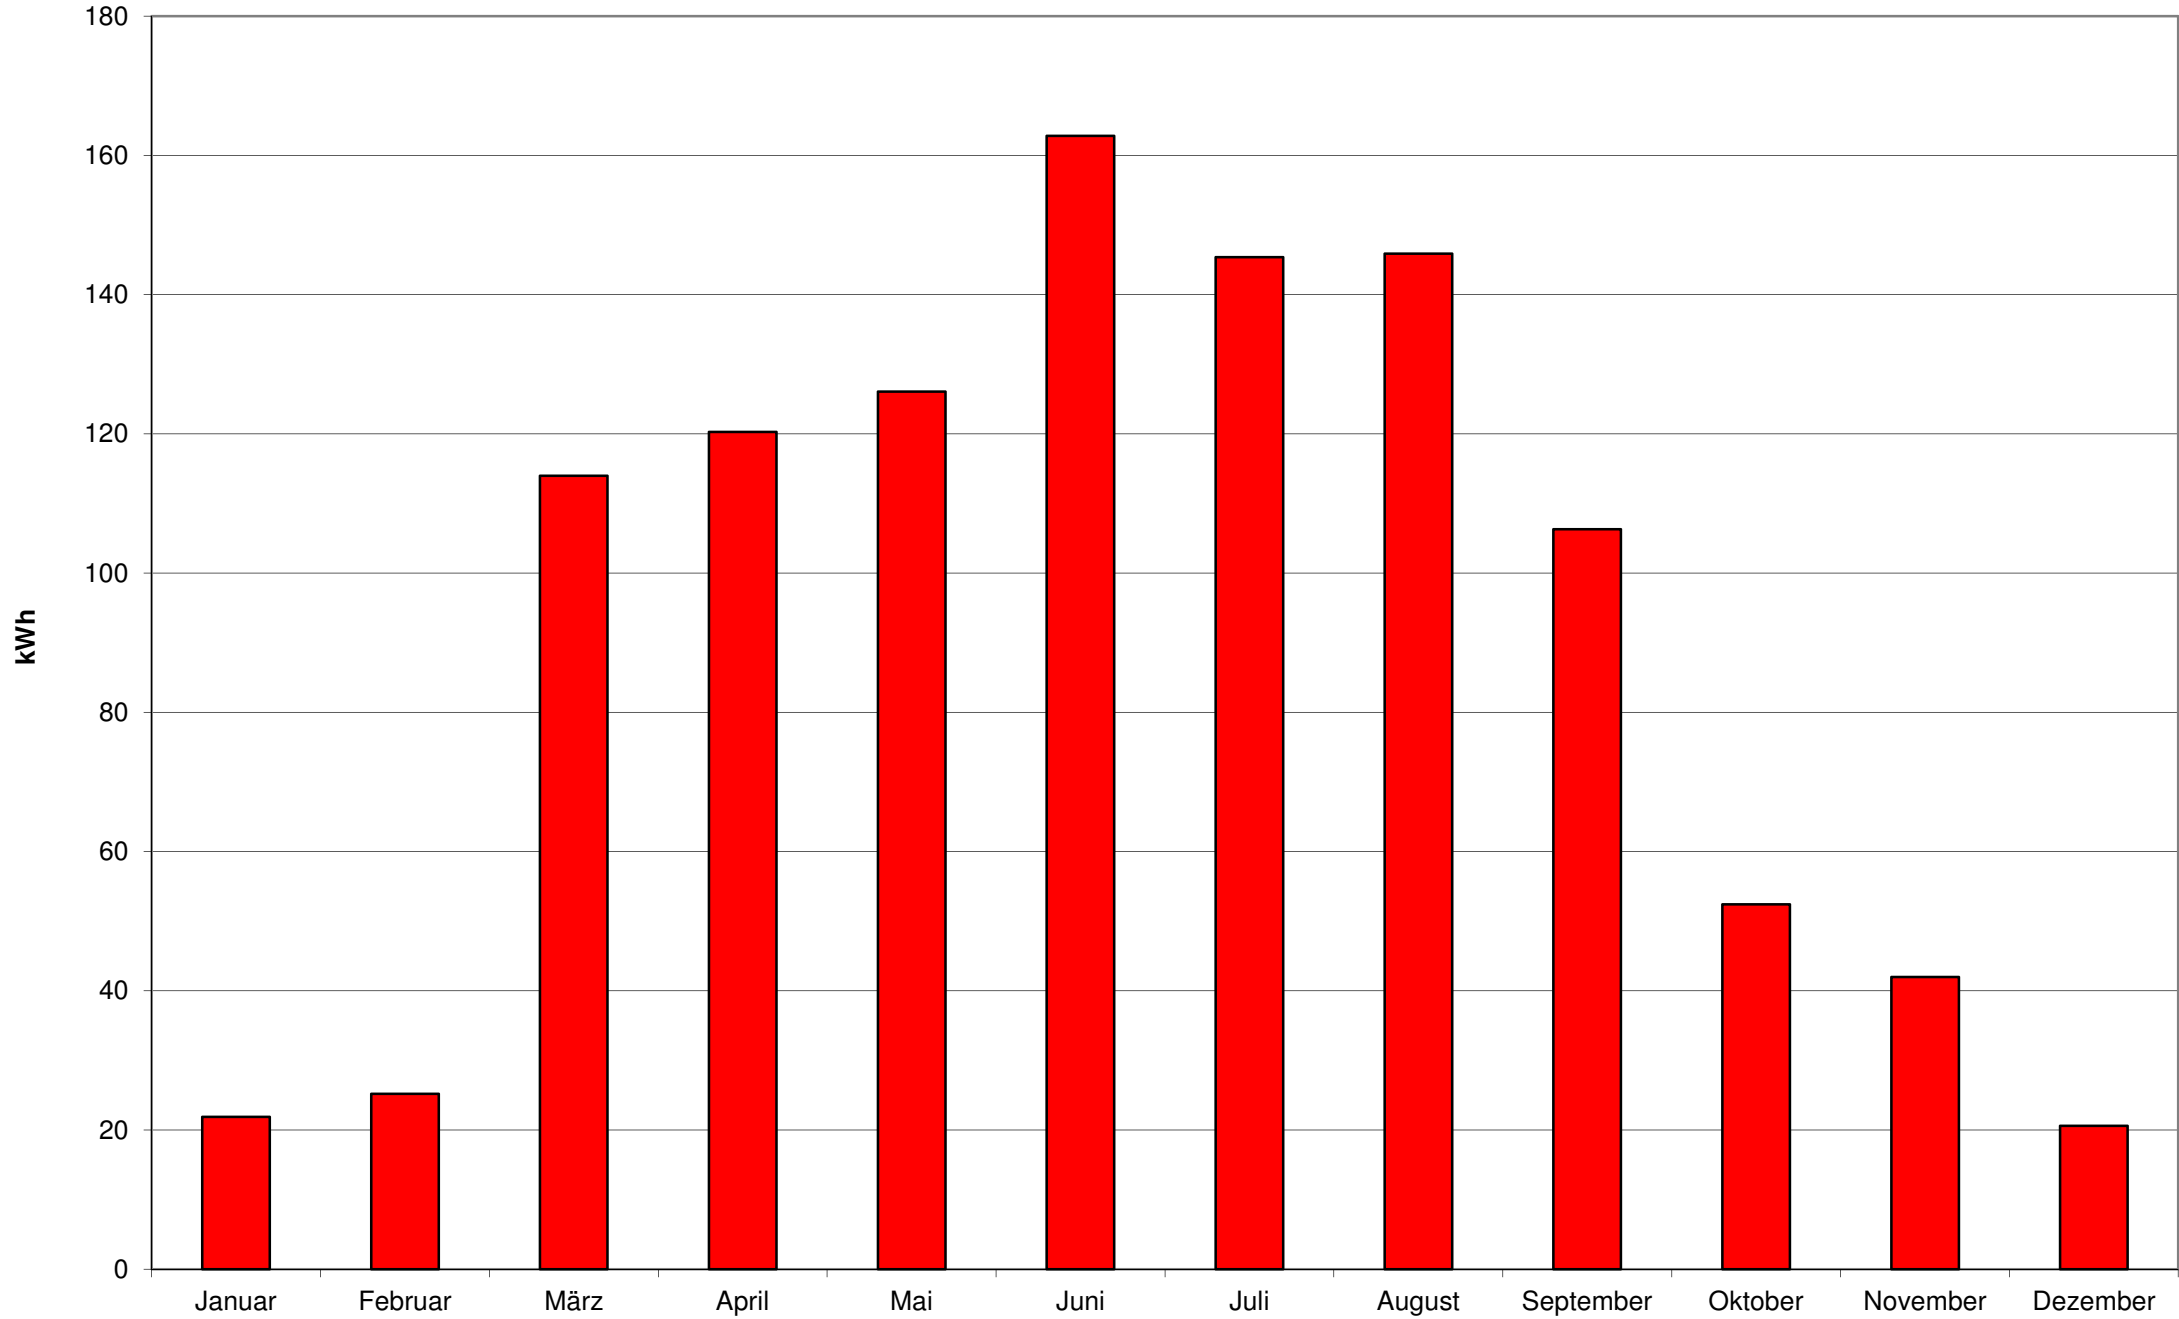

2003 - Monaterträge der Photovoltaikanlage am Welfen-Gymnasium Schongau