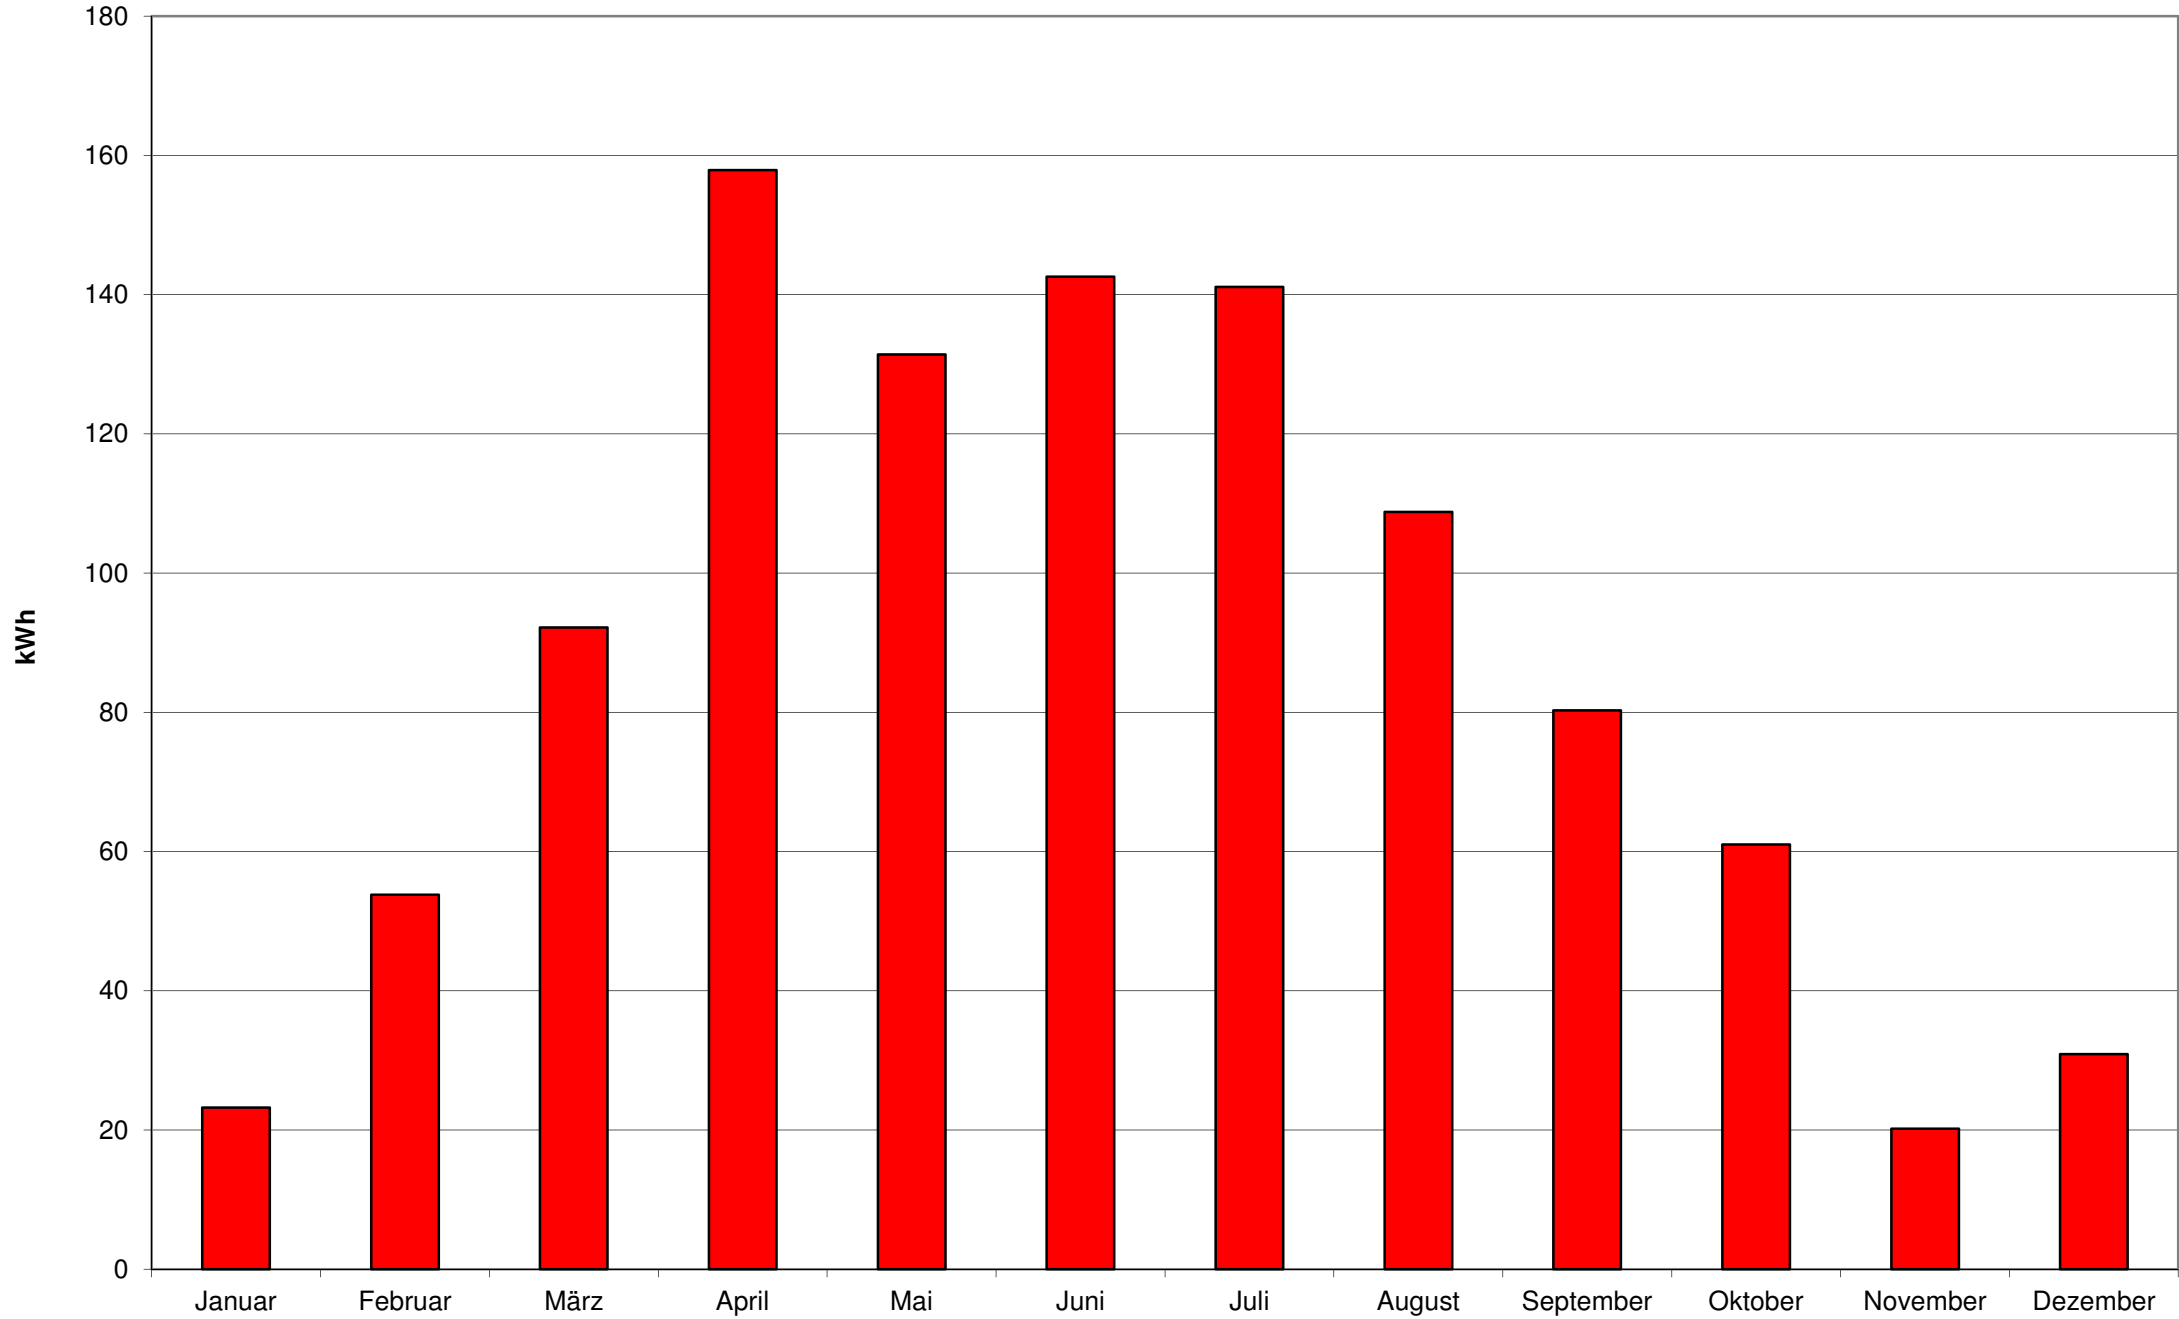

2007 - Monaterträge der Photovoltaikanlage am Welfen-Gymnasium Schongau