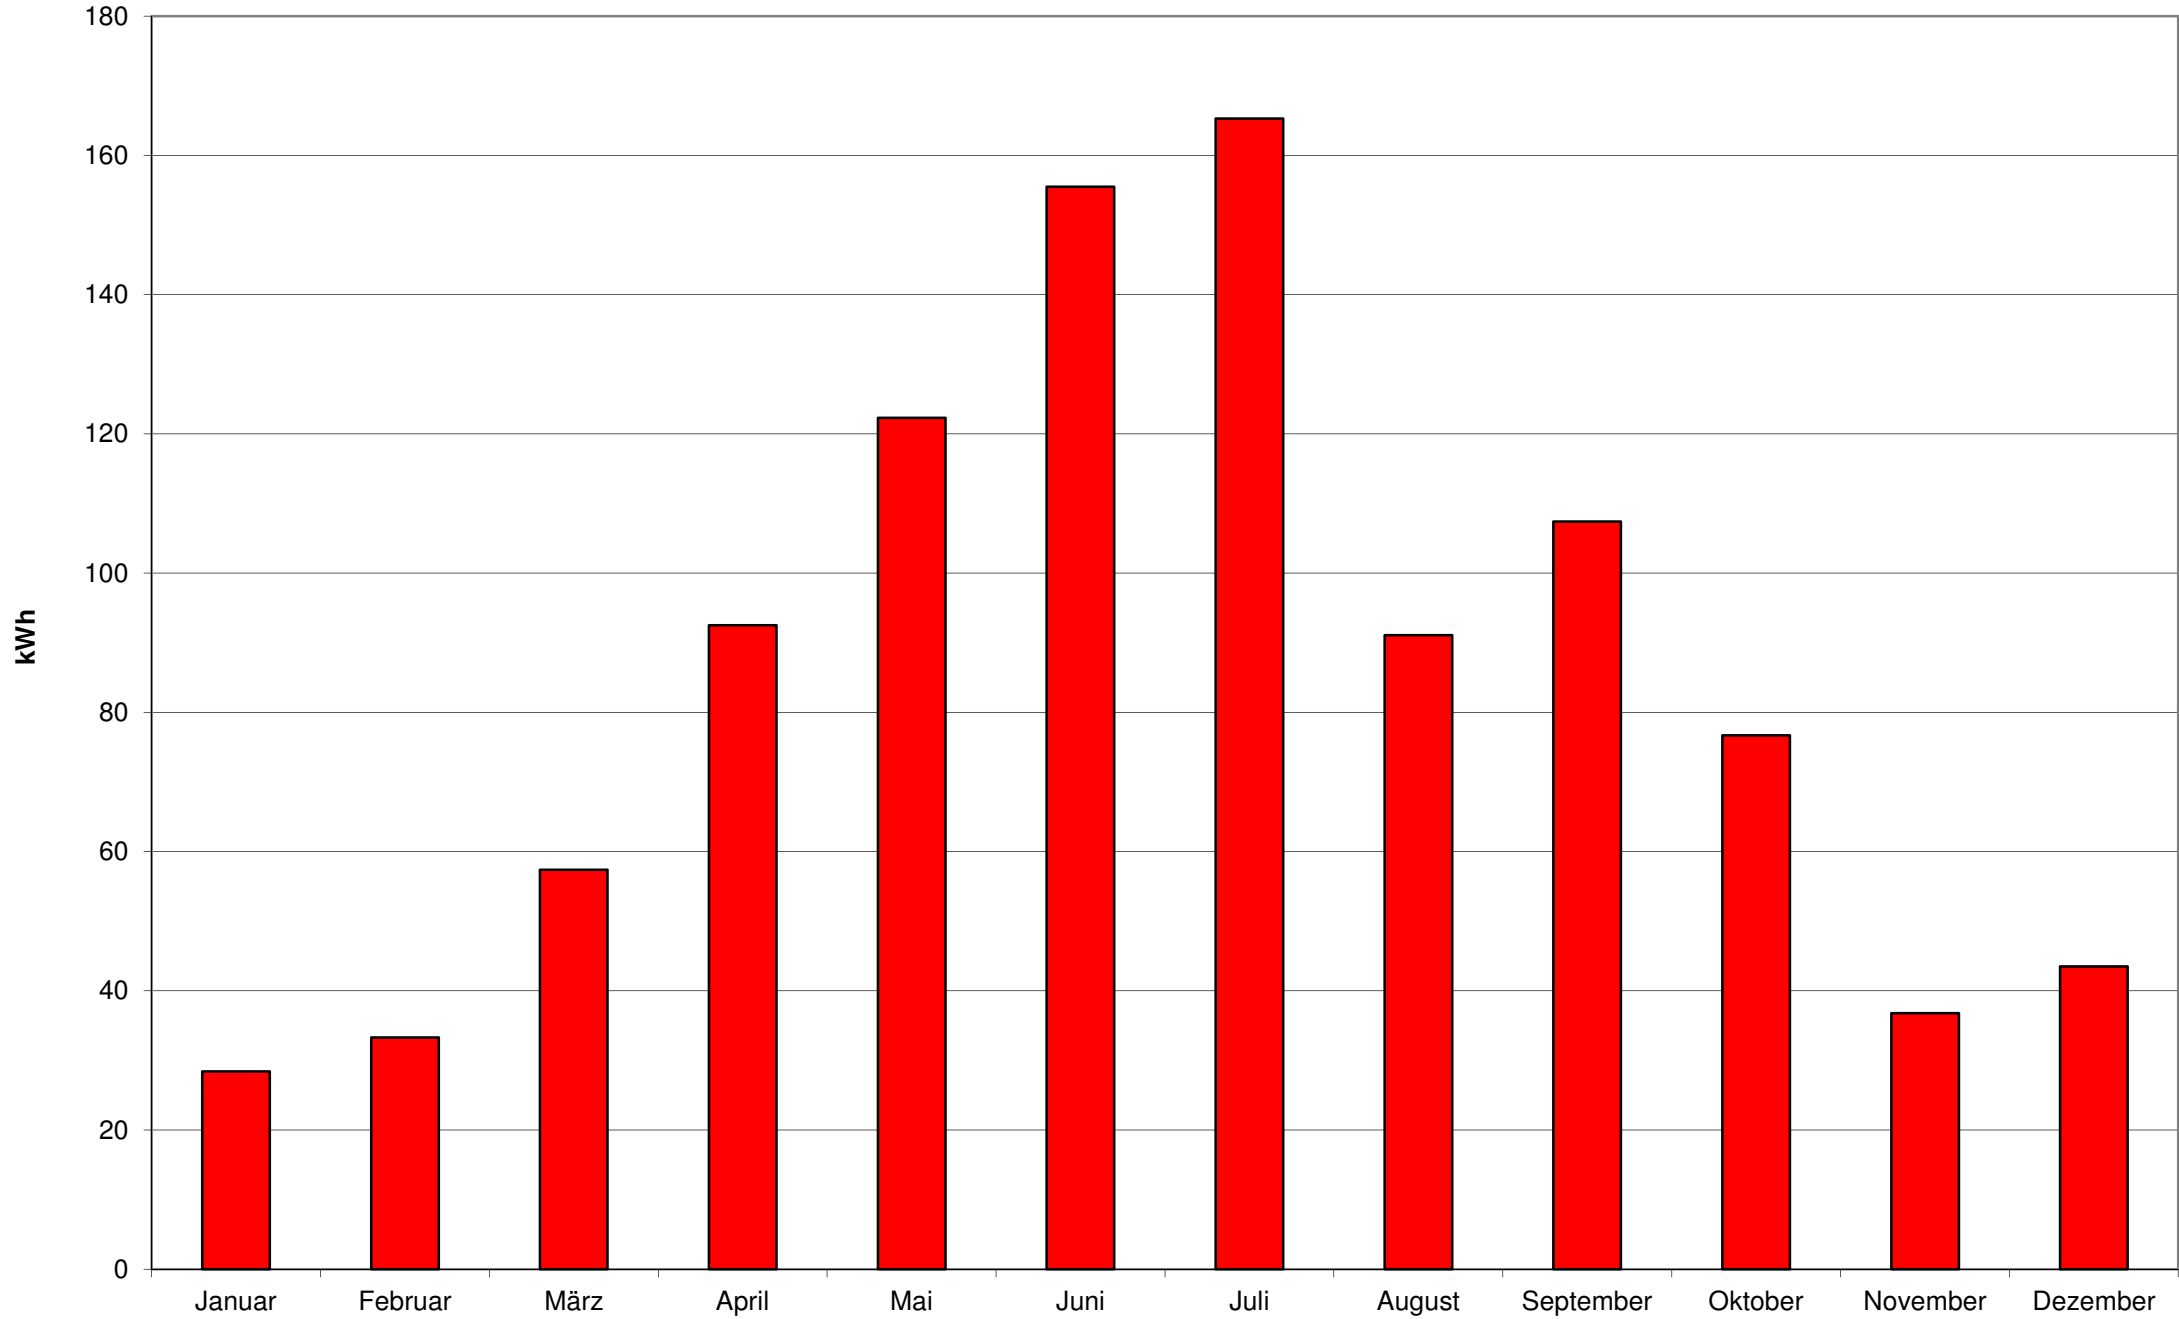

2006 - Monatserträge der Photovoltaikanlage am Welfen-Gymnasium Schongau