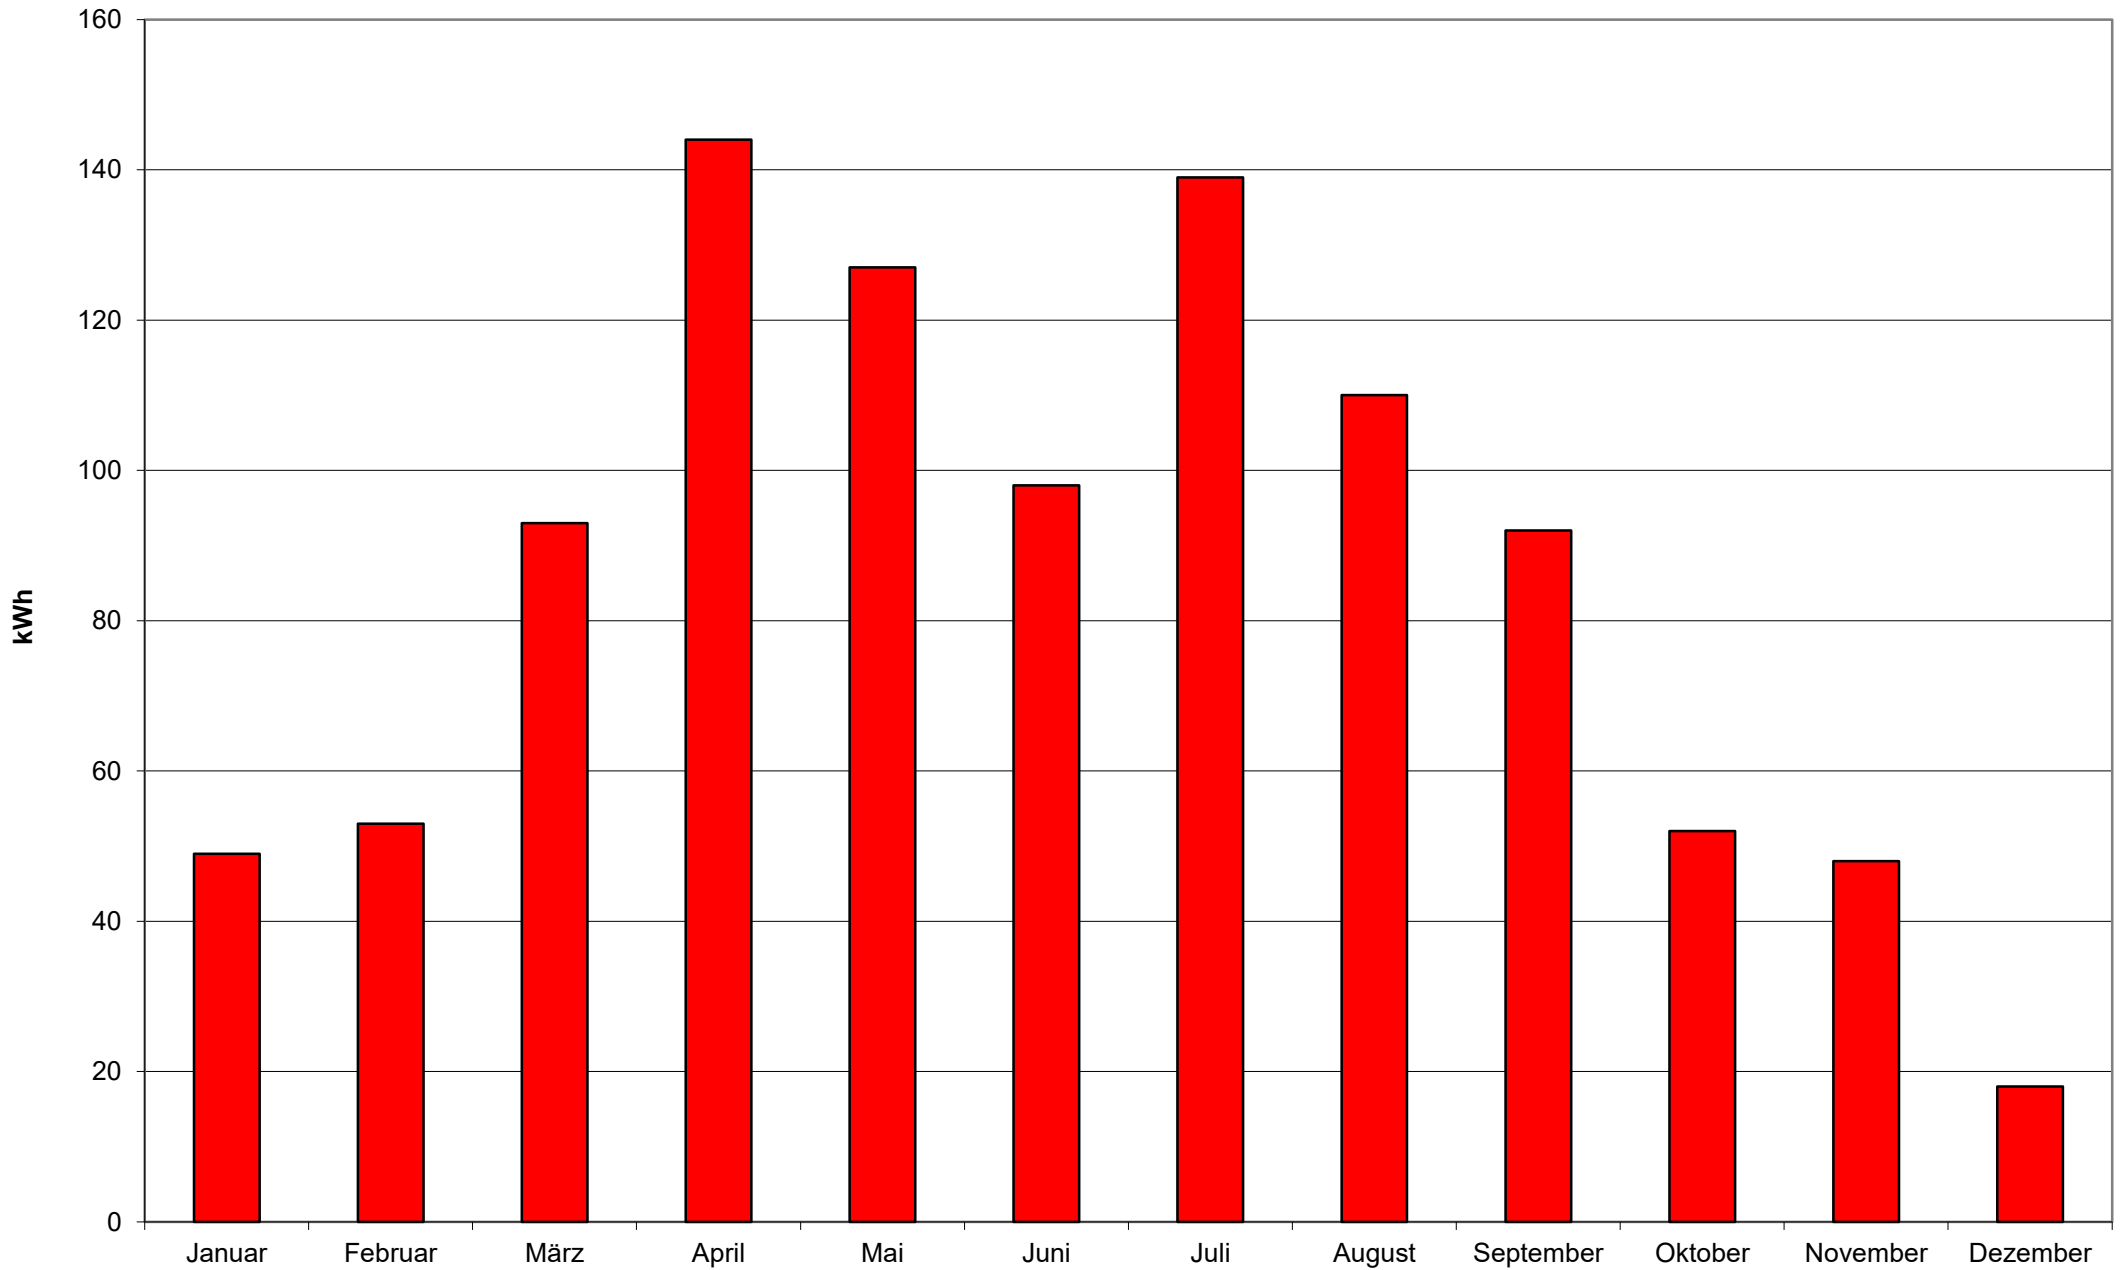

2020 - Monatserträge der Photovoltaikanlage am Welfen-Gymnasium Schongau