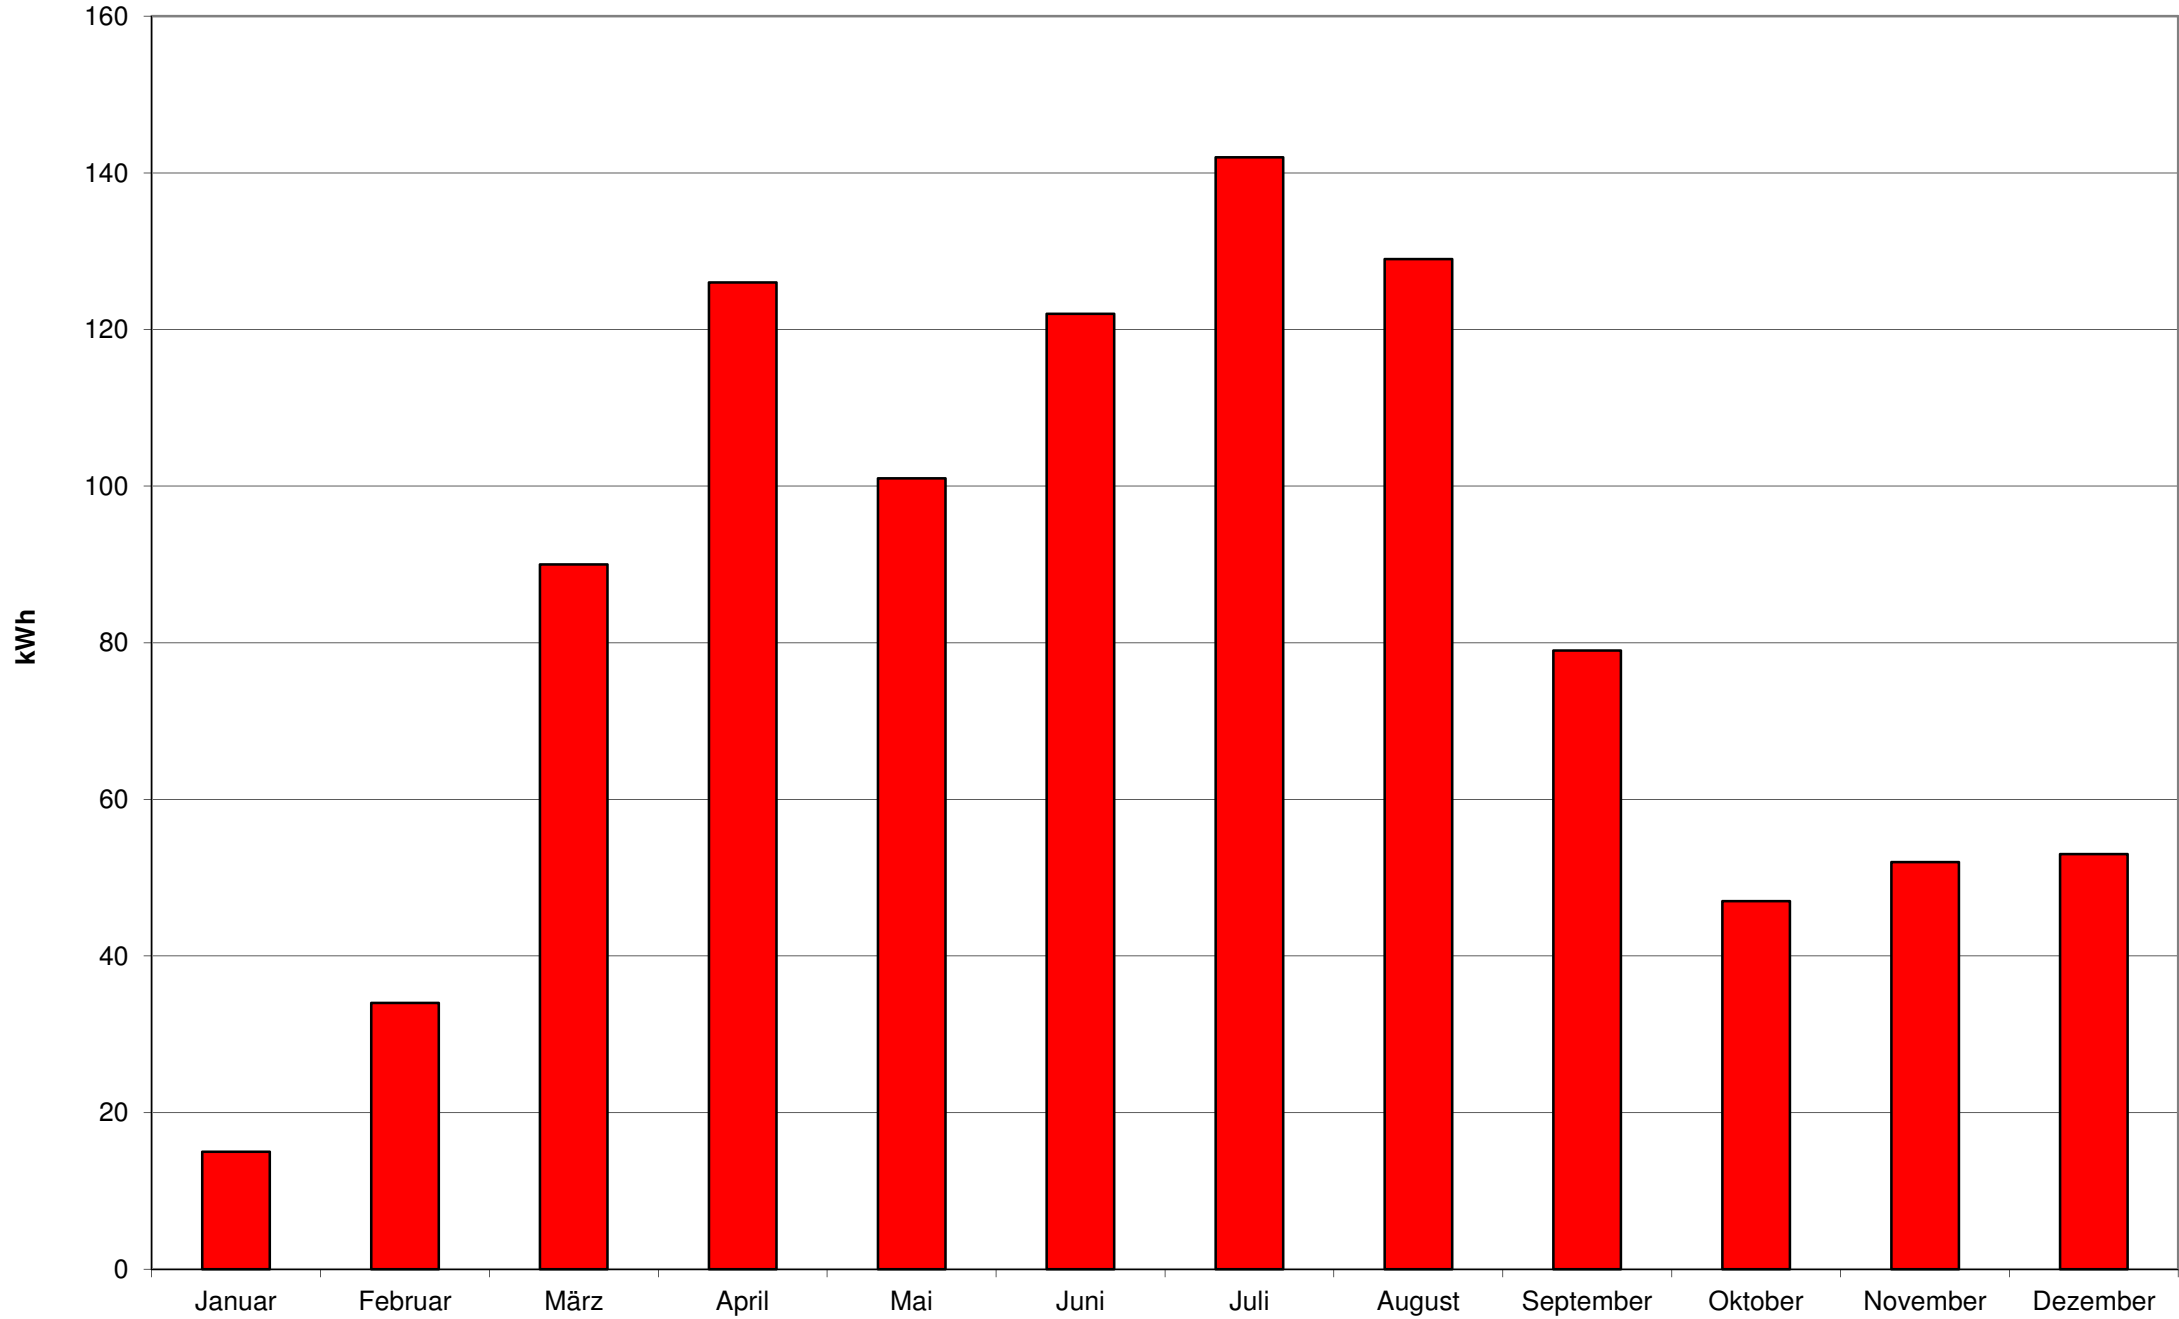

2015 - Monatserträge der Photovoltaikanlage am Welfen-Gymnasium Schongau