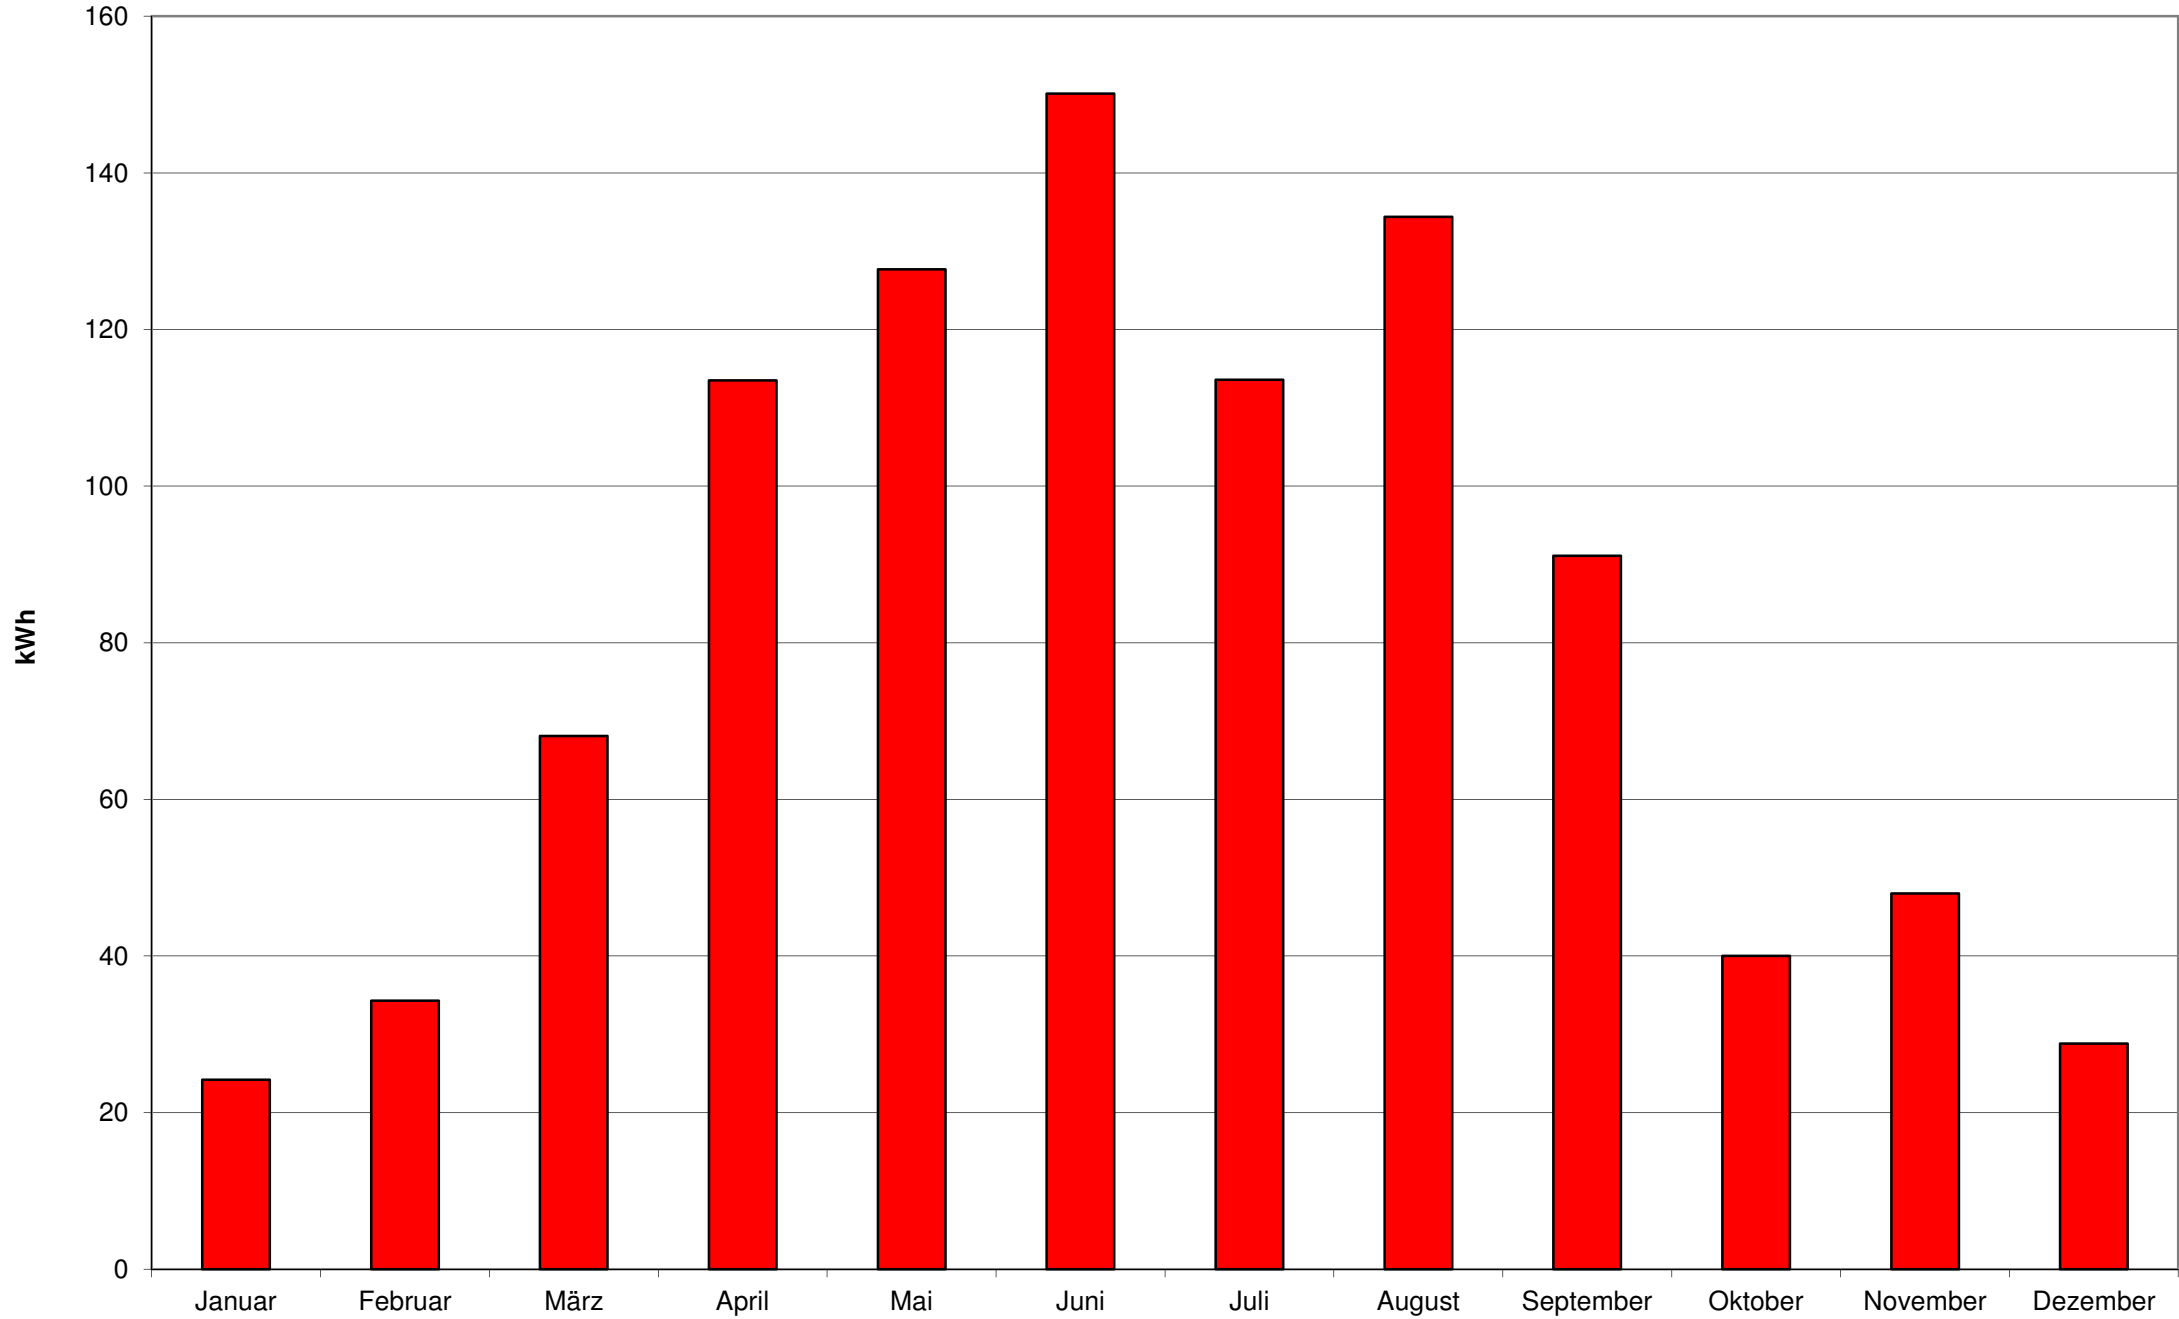

2000 - Monatserträge der Photovoltaikanlage am Welfen-Gymnasium Schongau