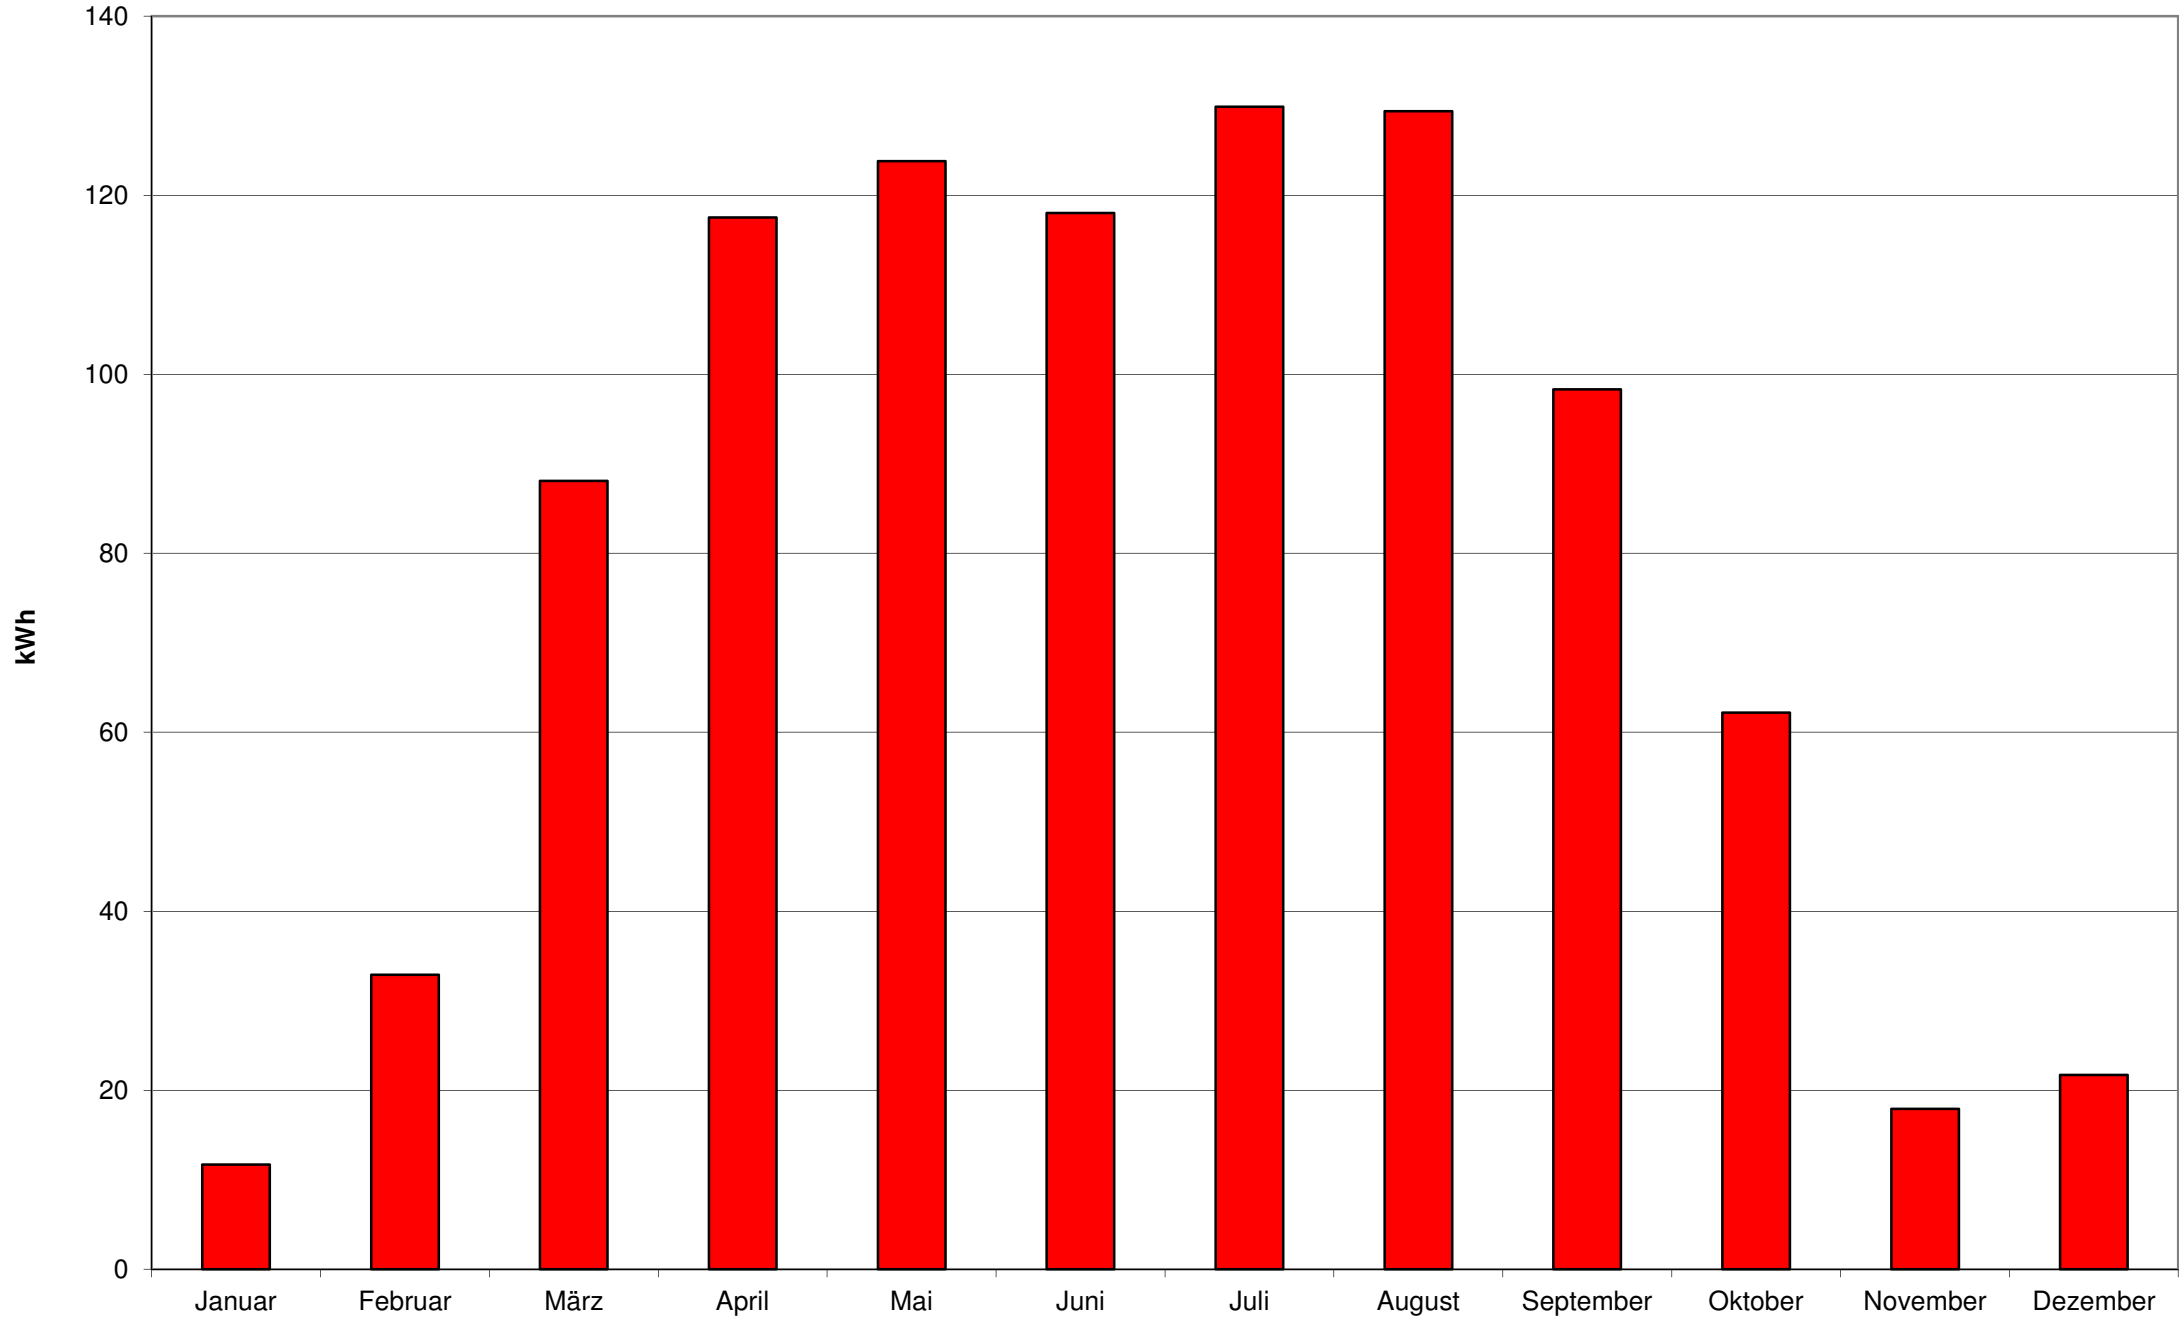

2004 - Monatserträge der Photovoltaikanlage am Welfen-Gymnasium Schongau