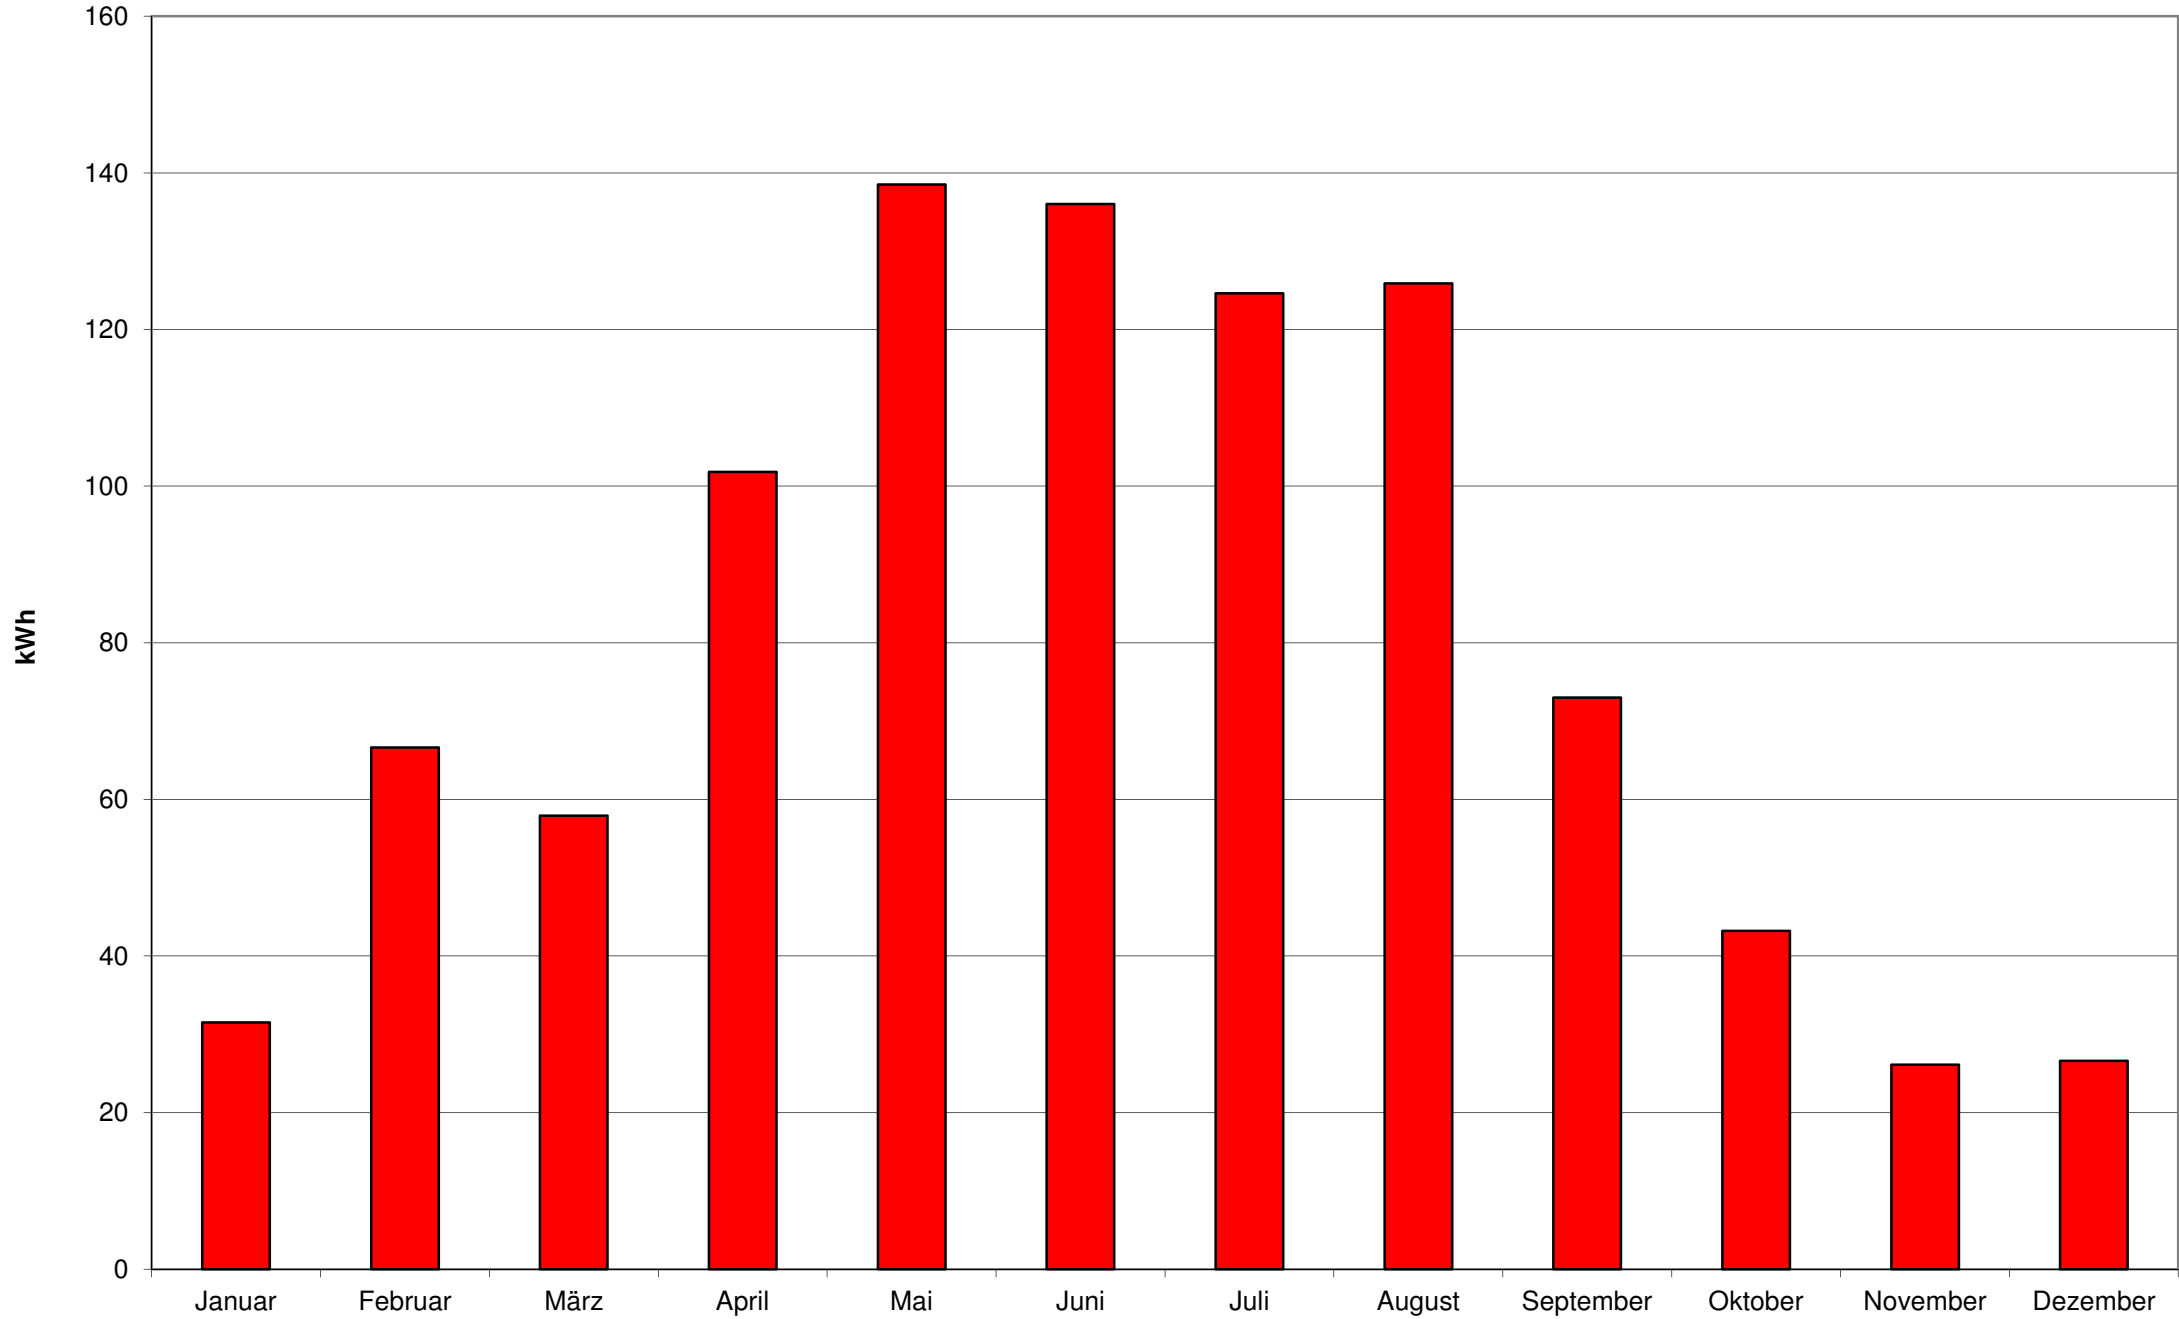

1998 - Monatserträge der Photovoltaikanlage am Welfen-Gymnasium Schongau