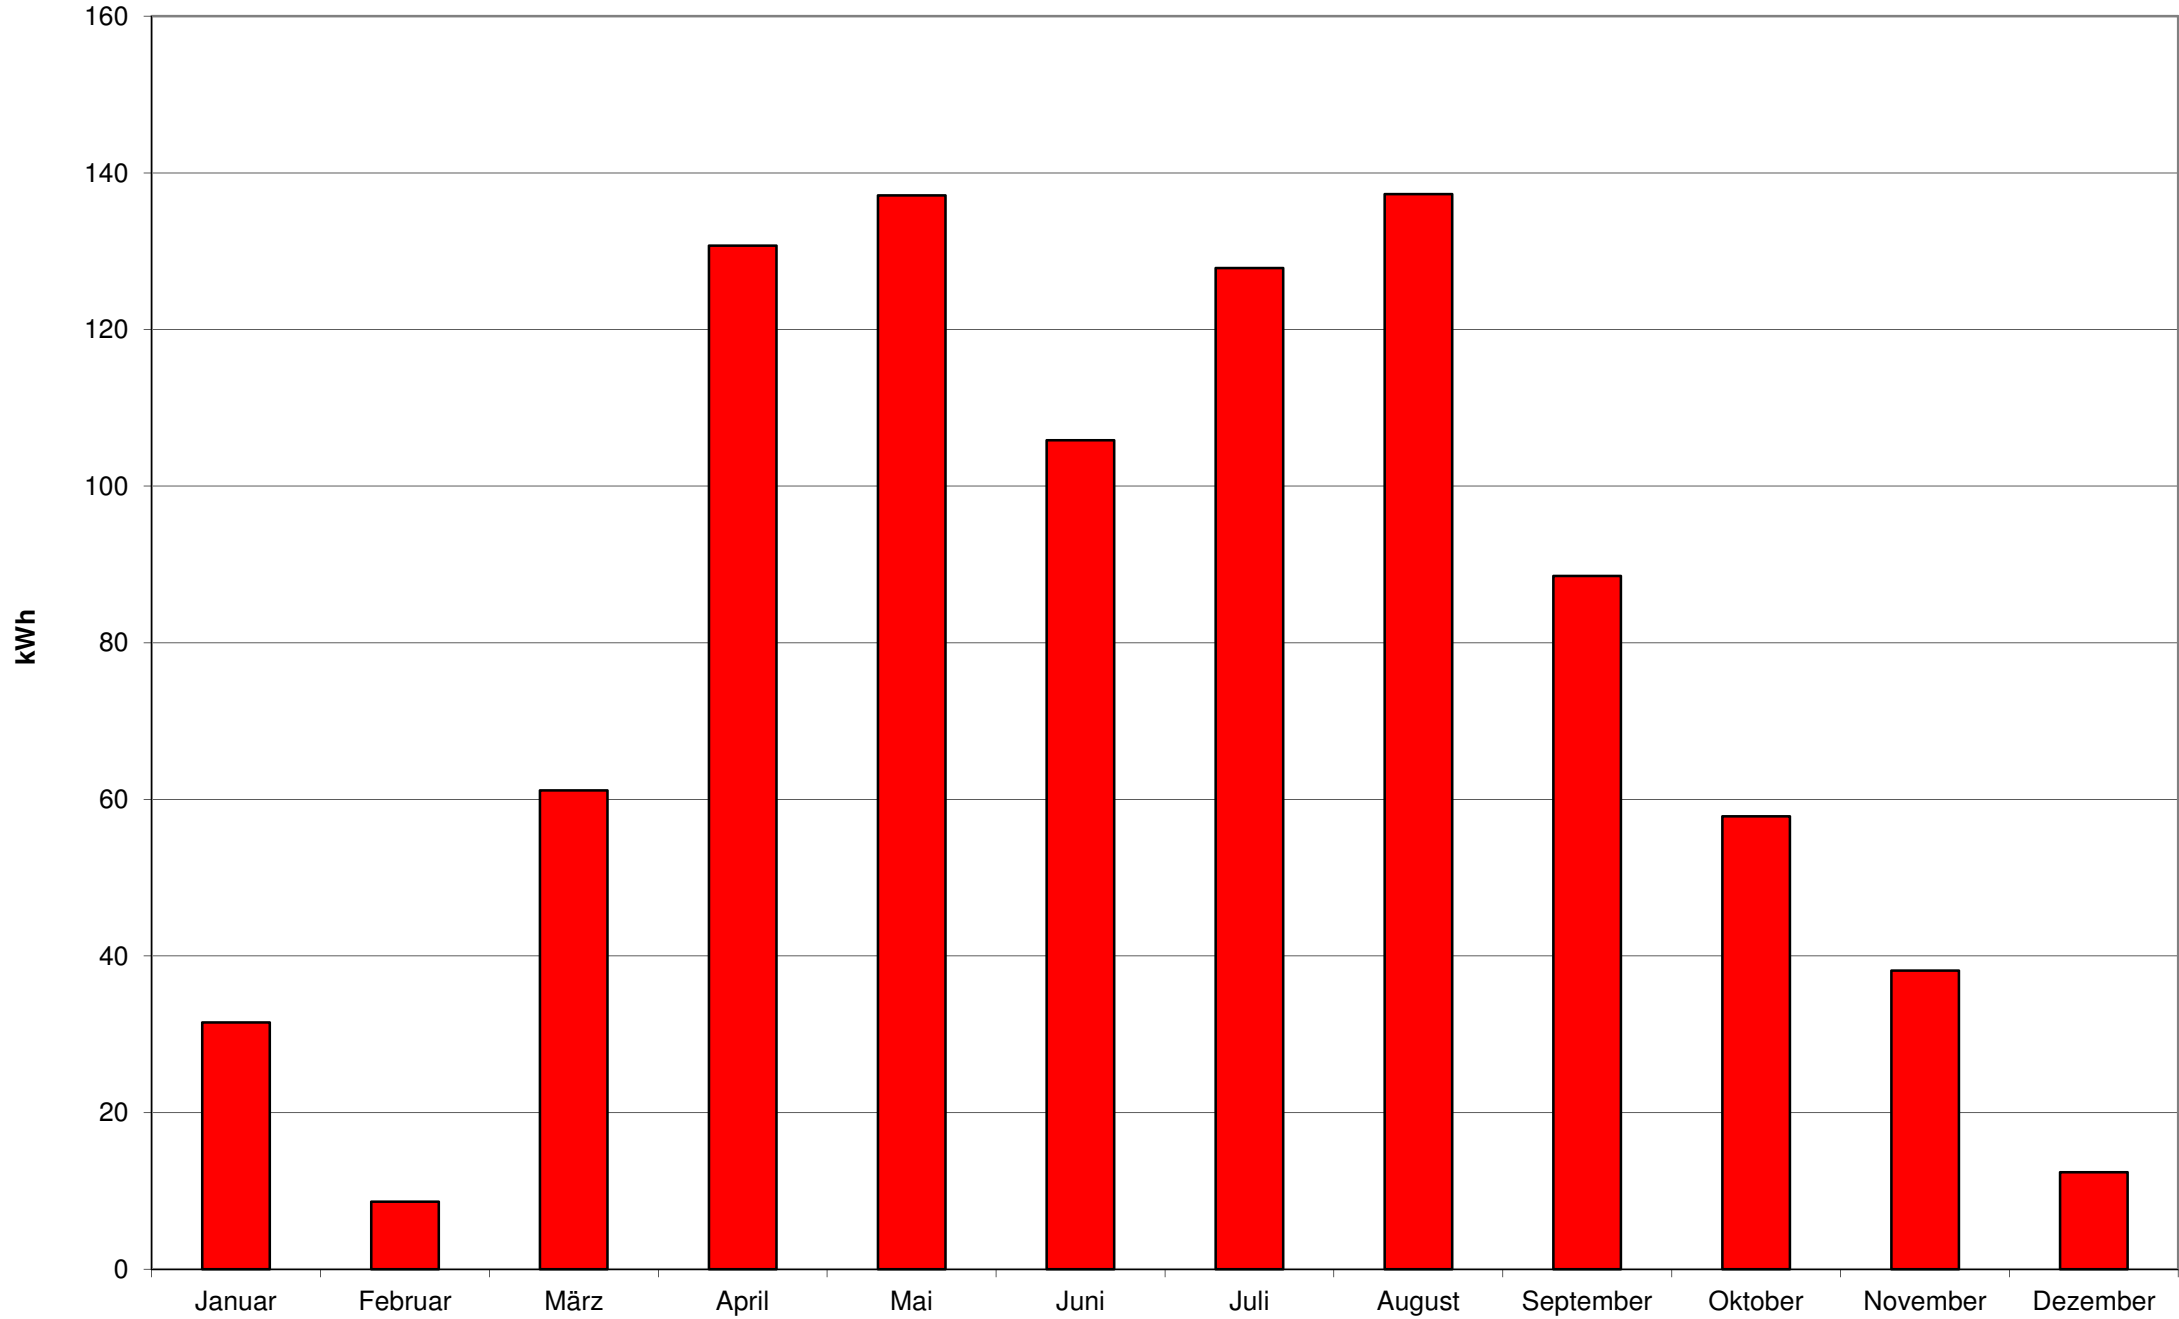

2009 - Monatserträge der Photovoltaikanlage am Welfen-Gymnasium Schongau