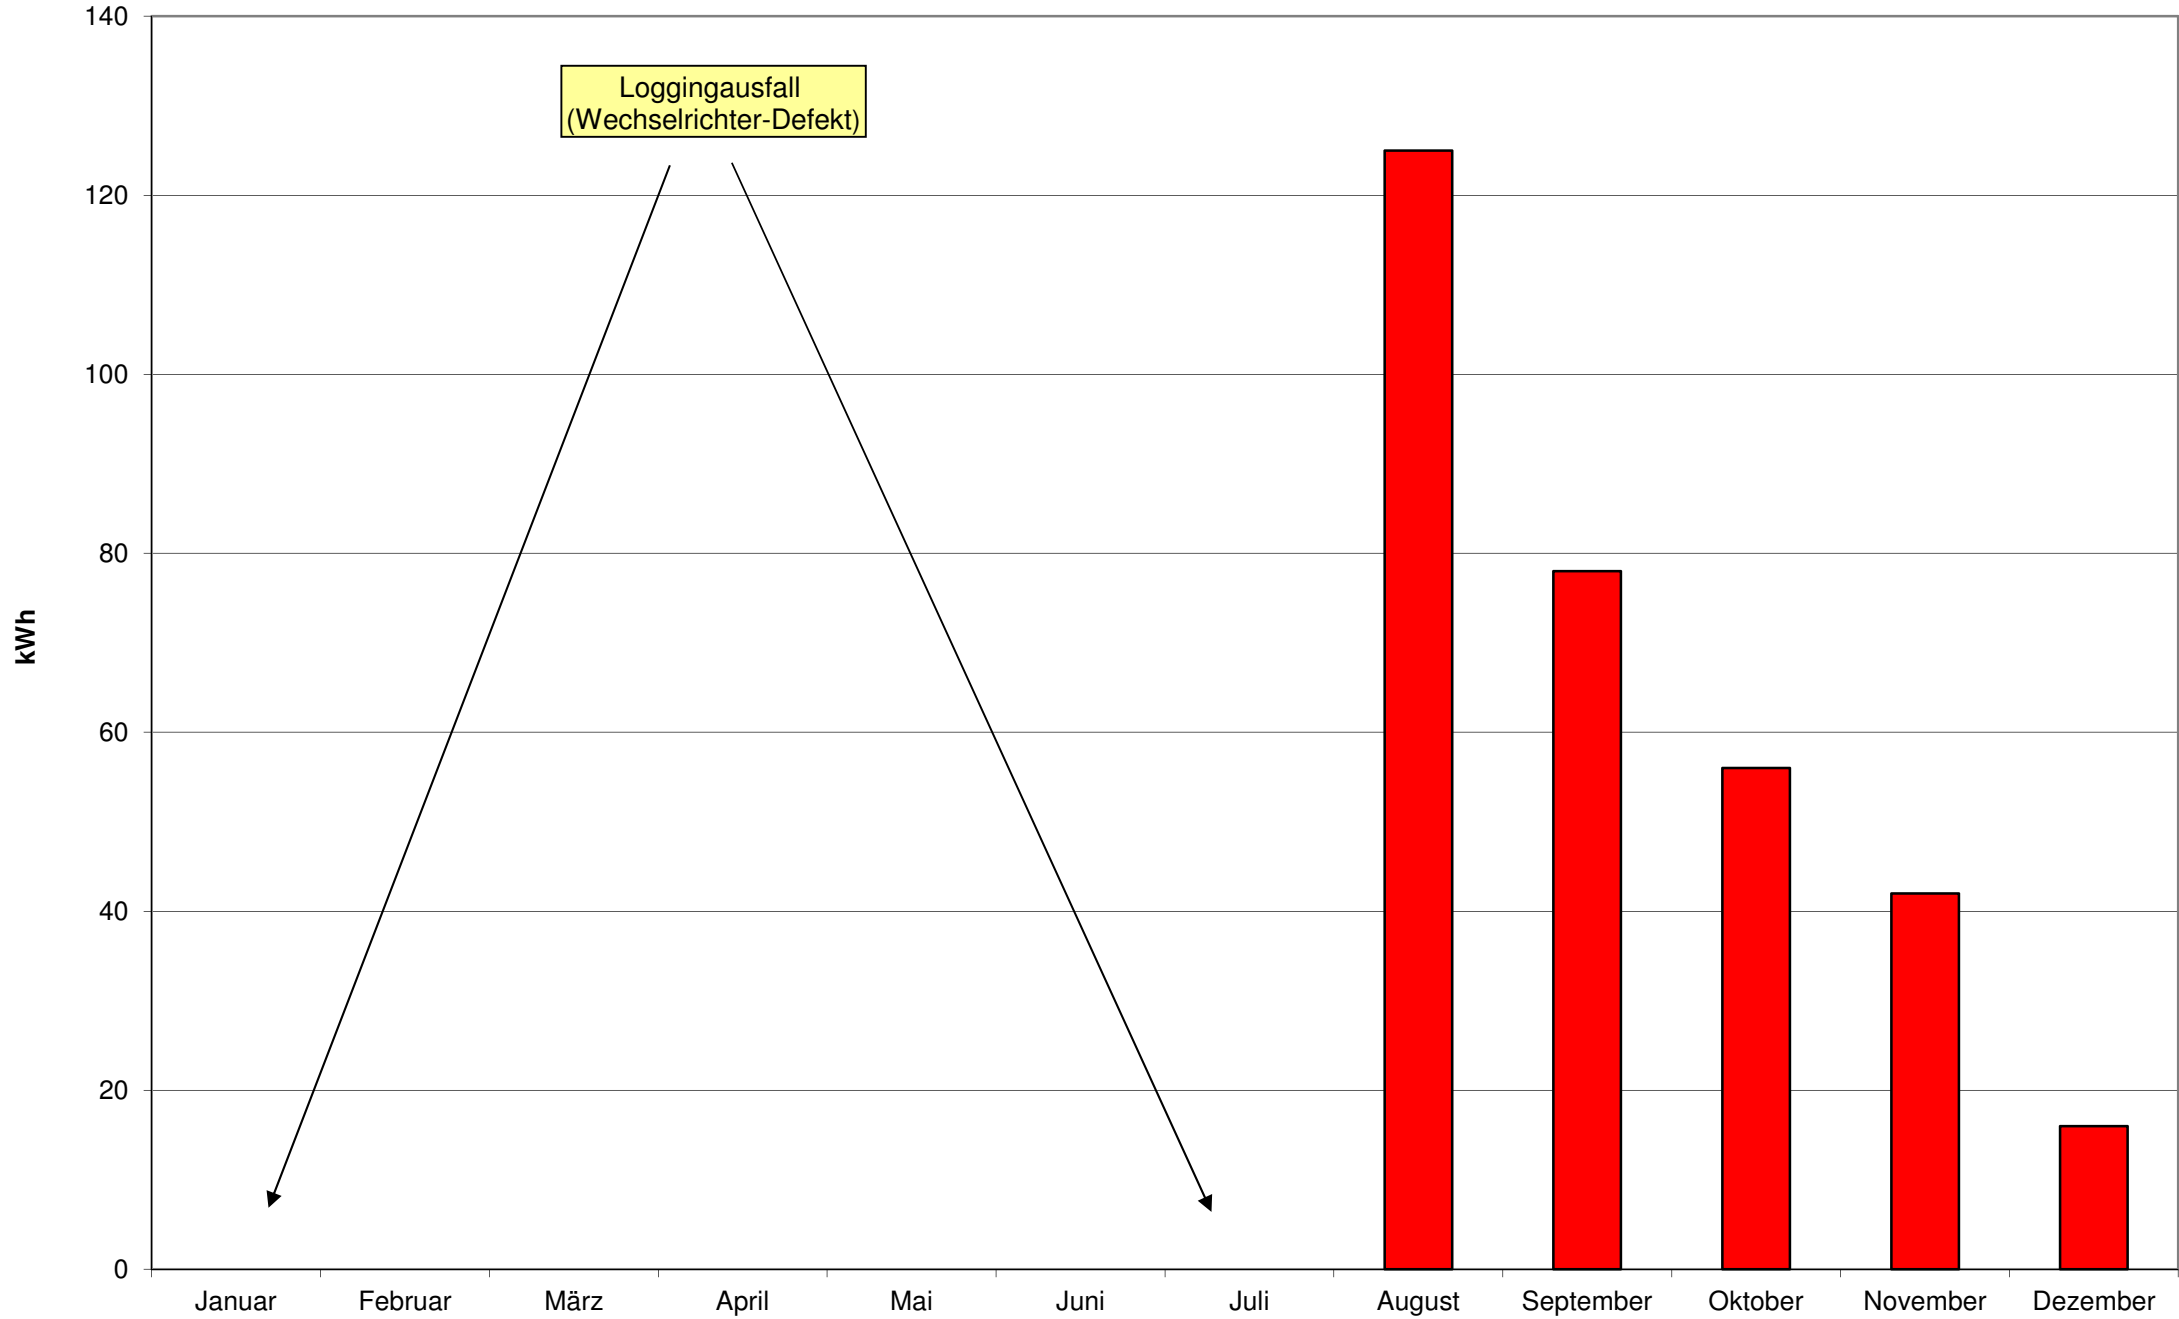

2012 - Monatserträge der Photovoltaikanlage am Welfen-Gymnasium Schongau