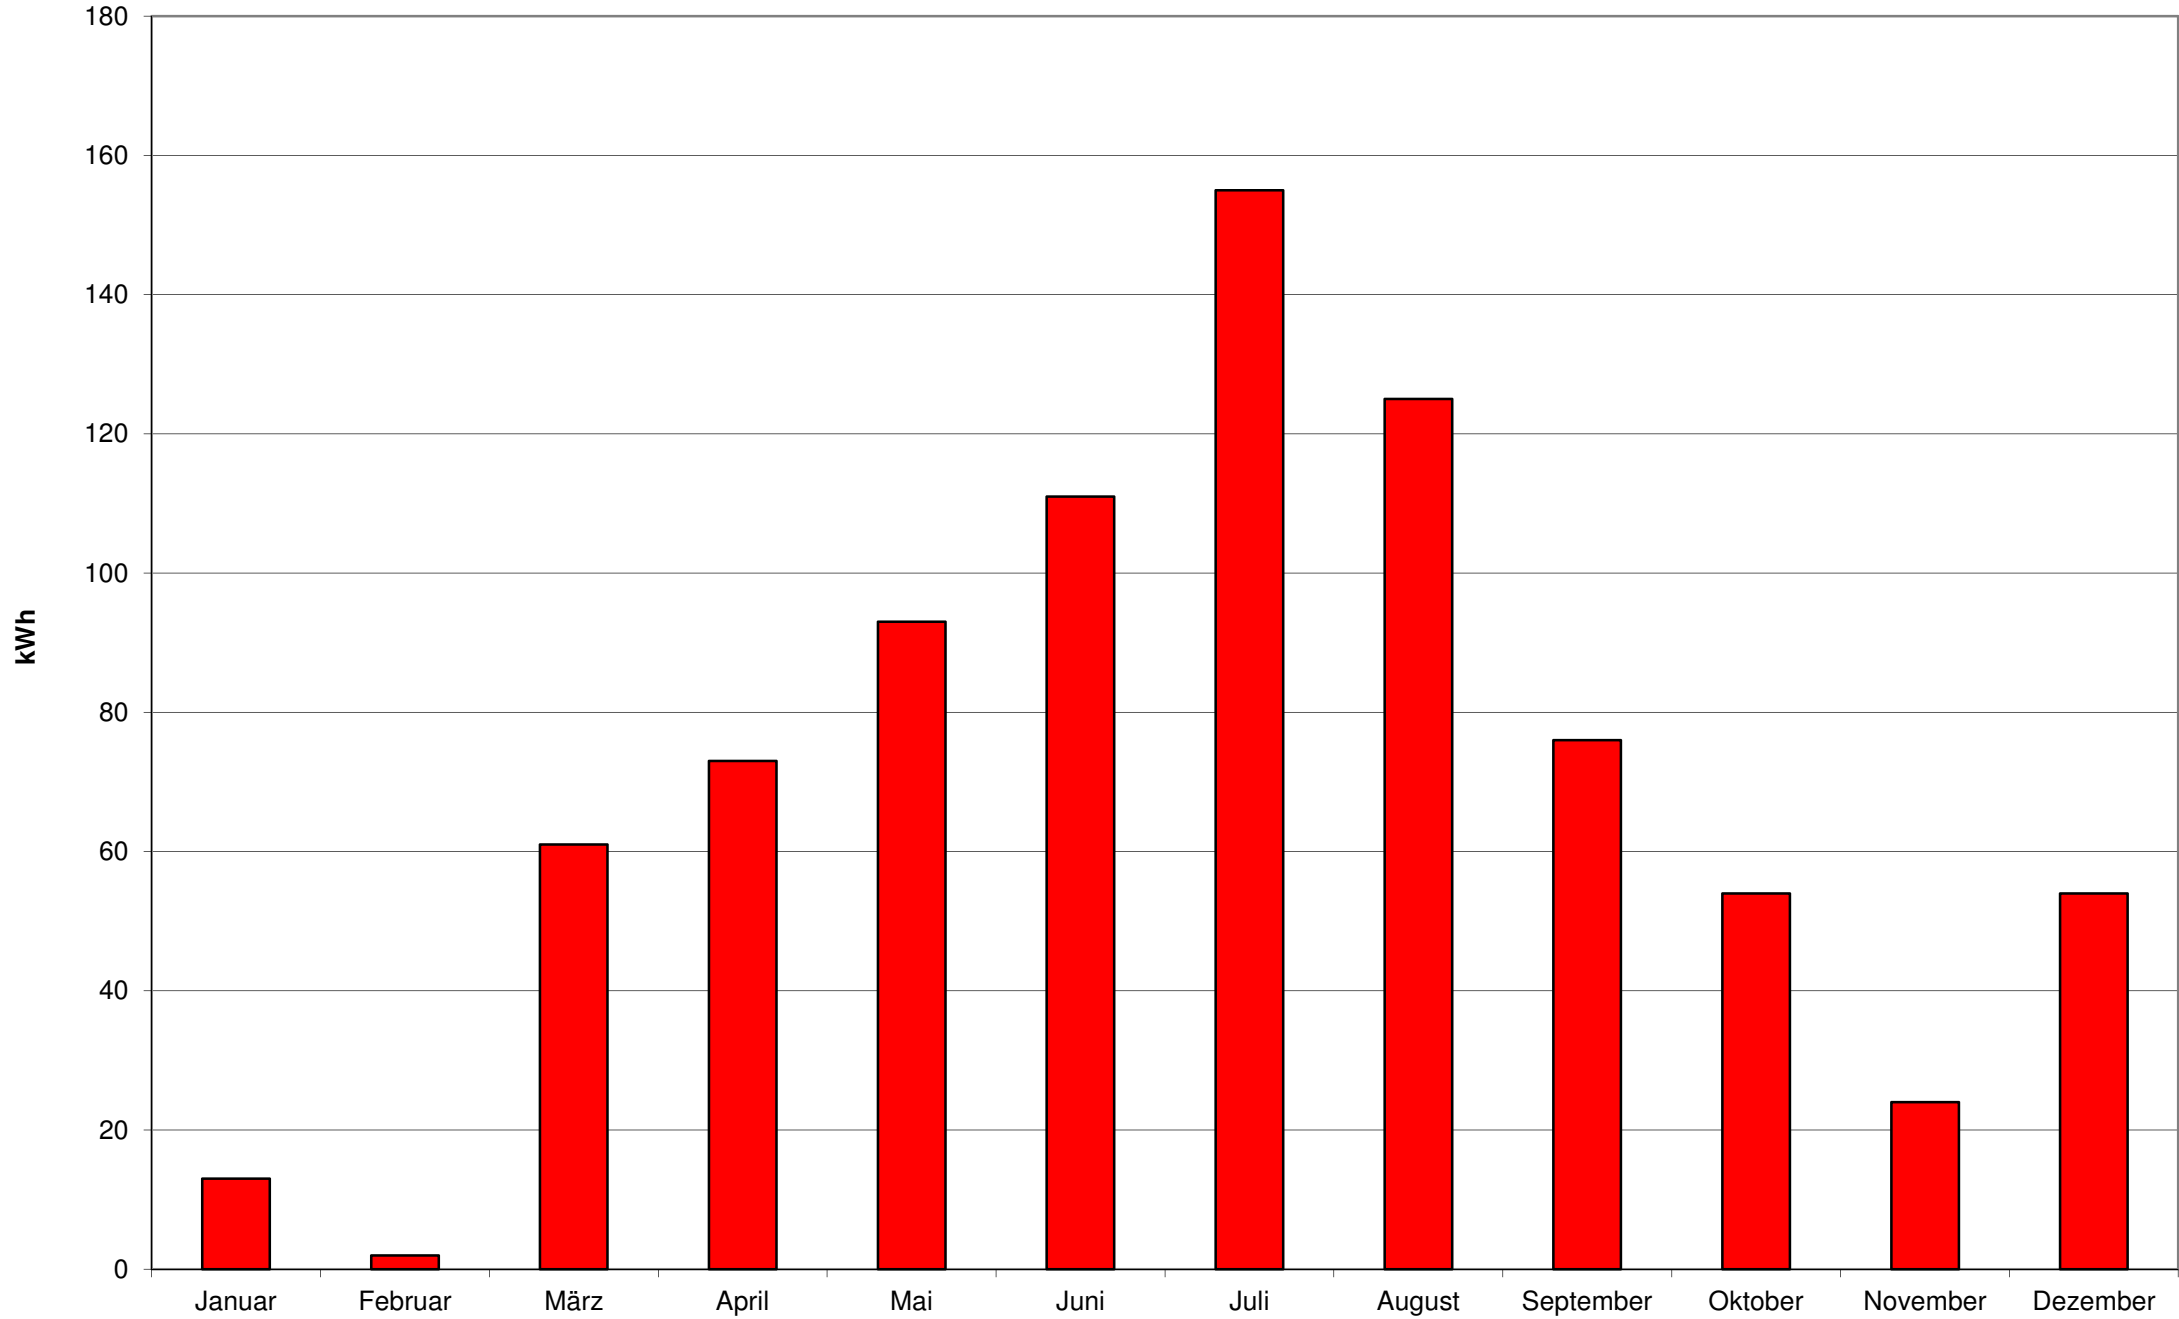

2013 - Monatserträge der Photovoltaikanlage am Welfen-Gymnasium Schongau