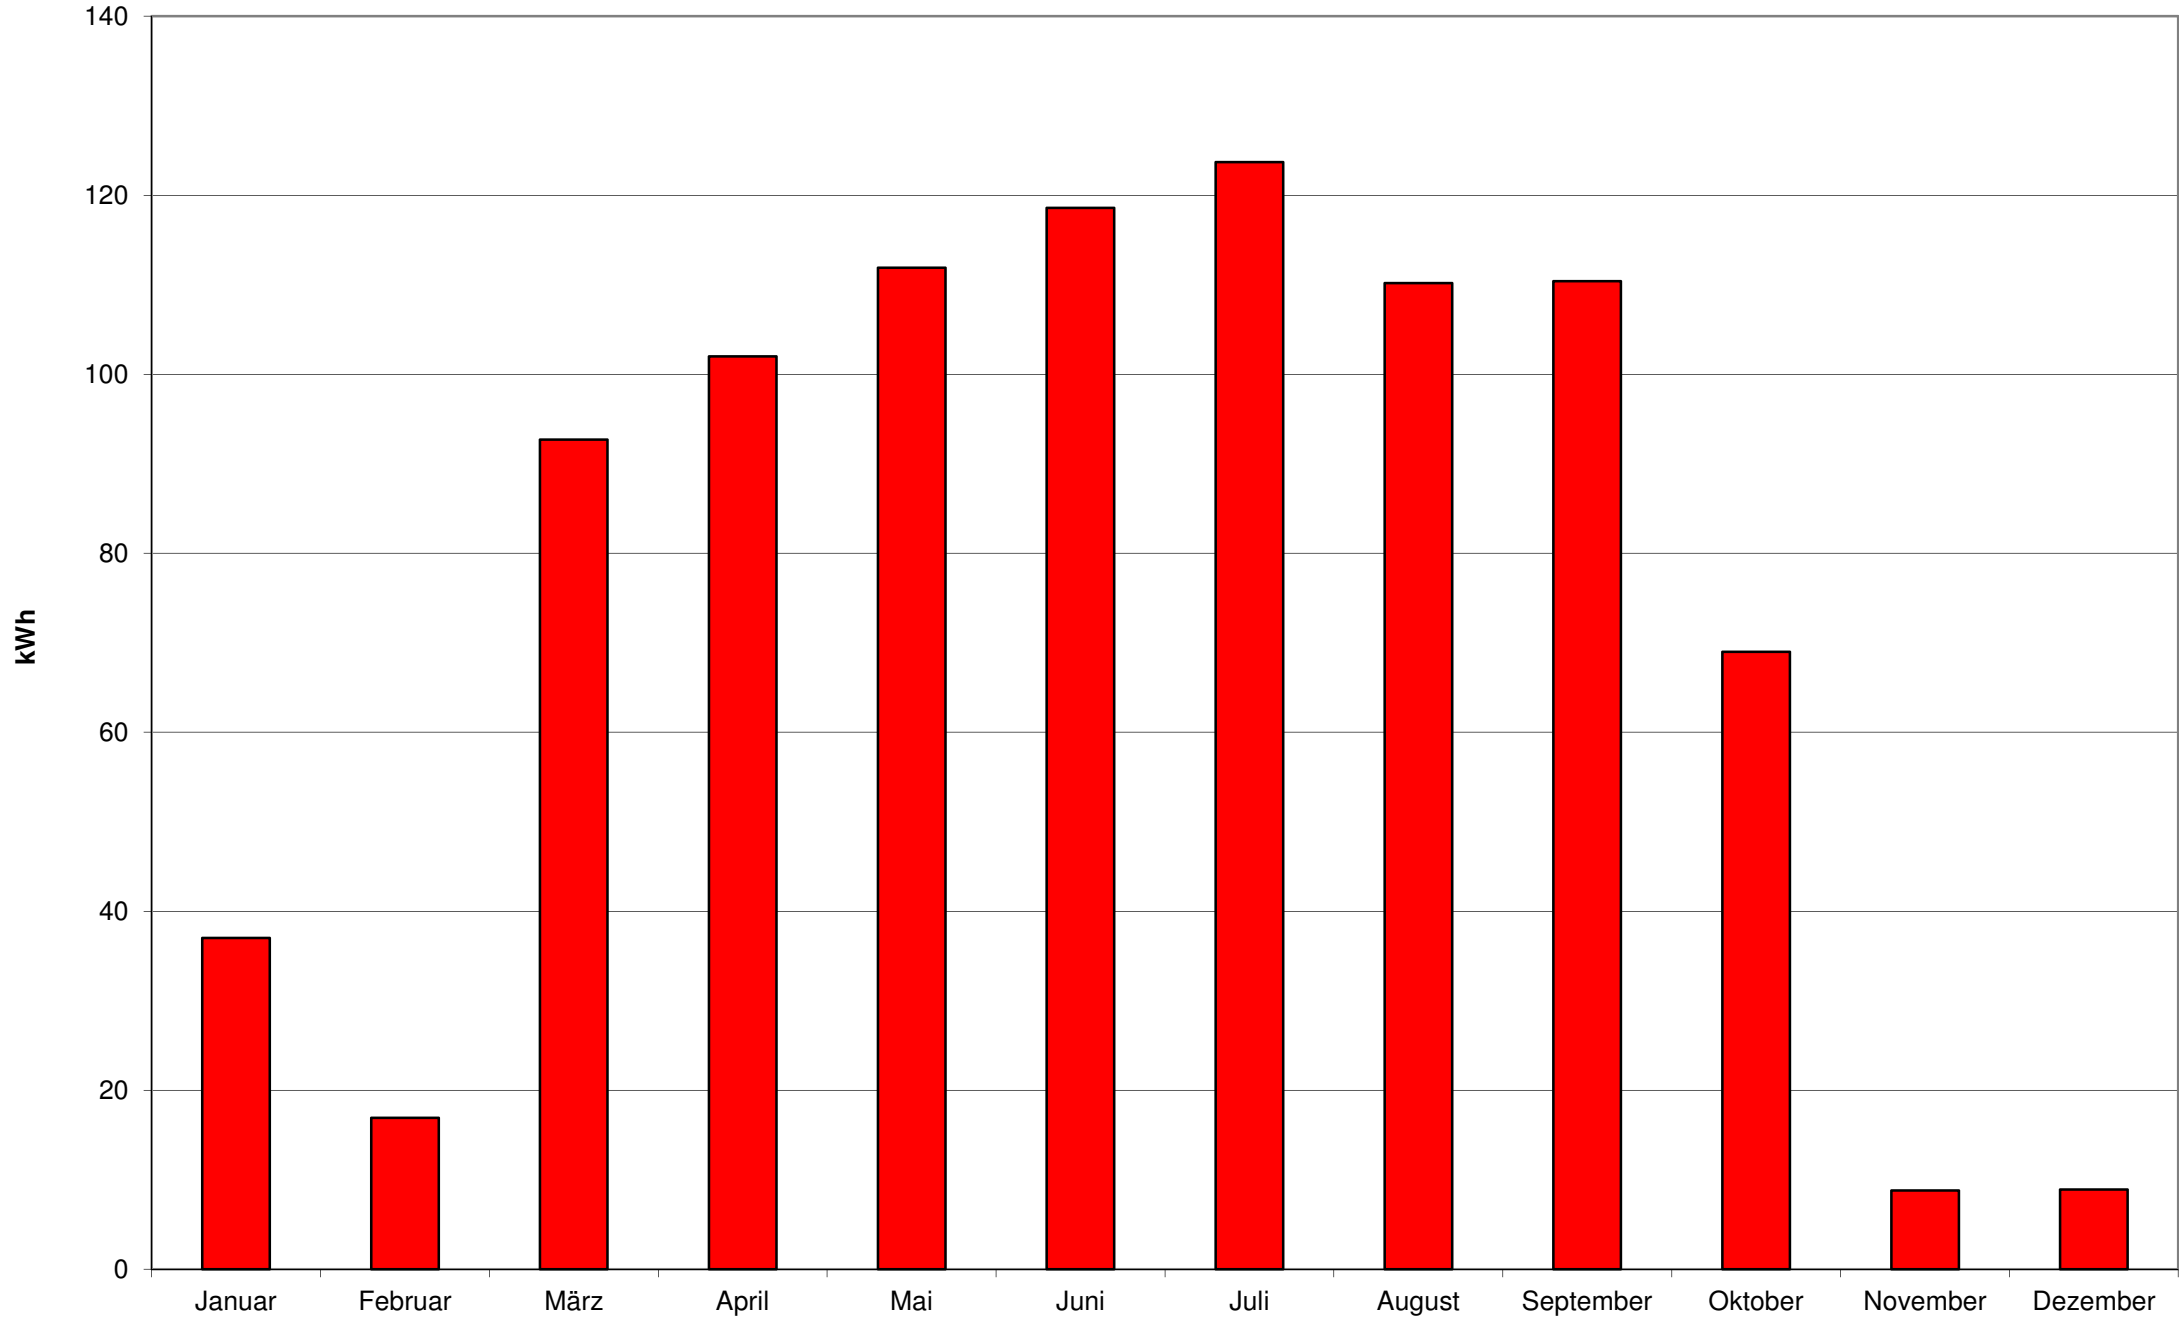

1999 - Monatserträge der Photovoltaikanlage am Welfen-Gymnasium Schongau