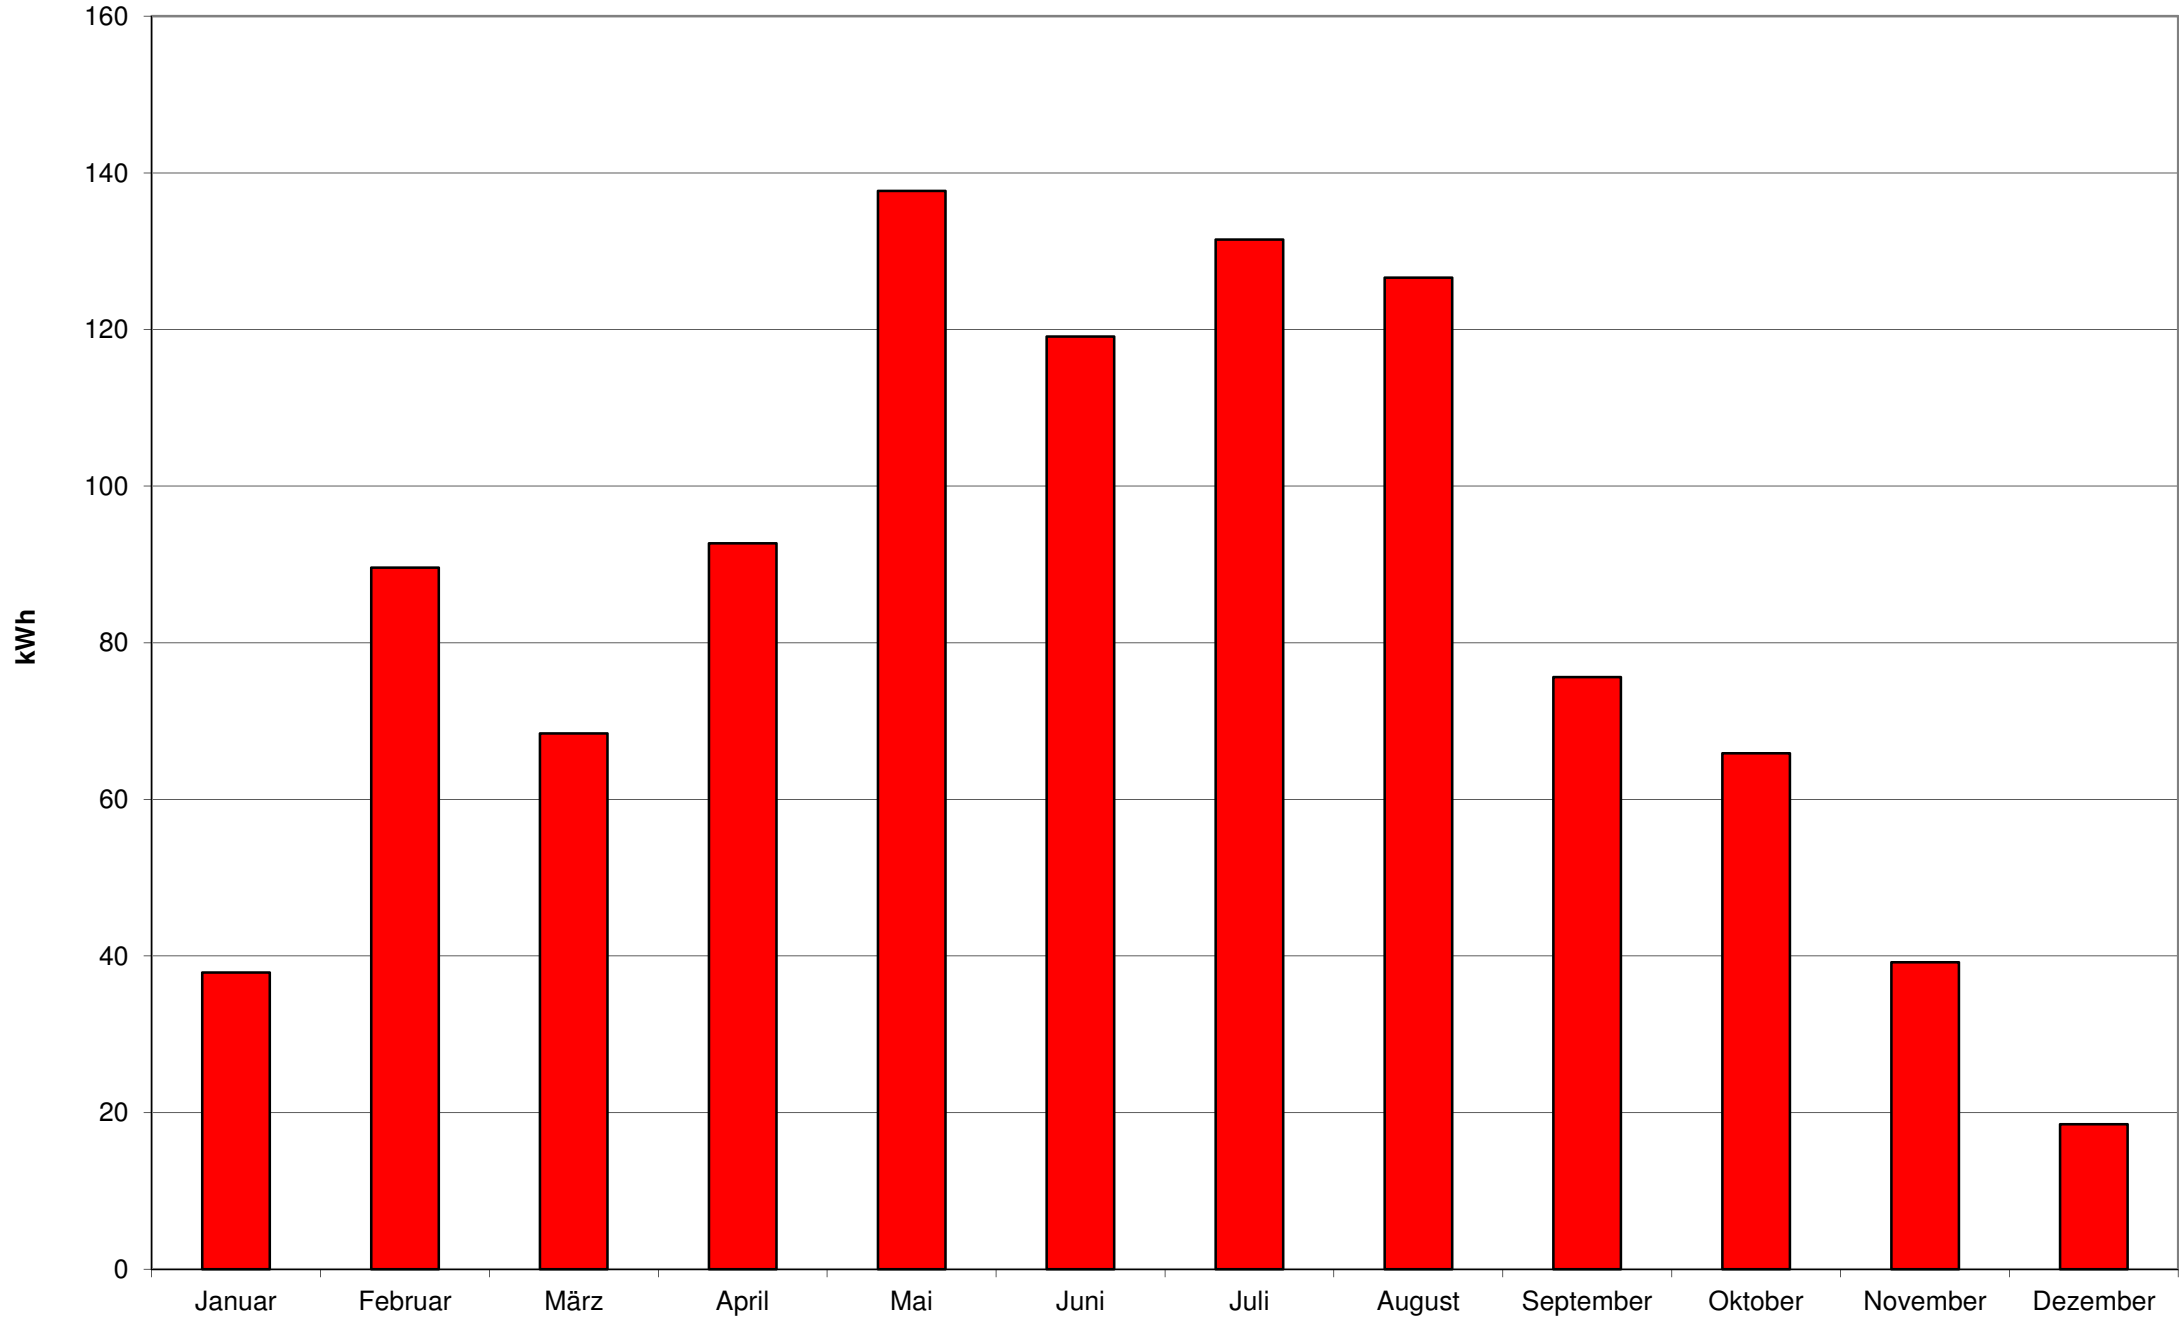

2008 - Monatserträge der Photovoltaikanlage am Welfen-Gymnasium Schongau