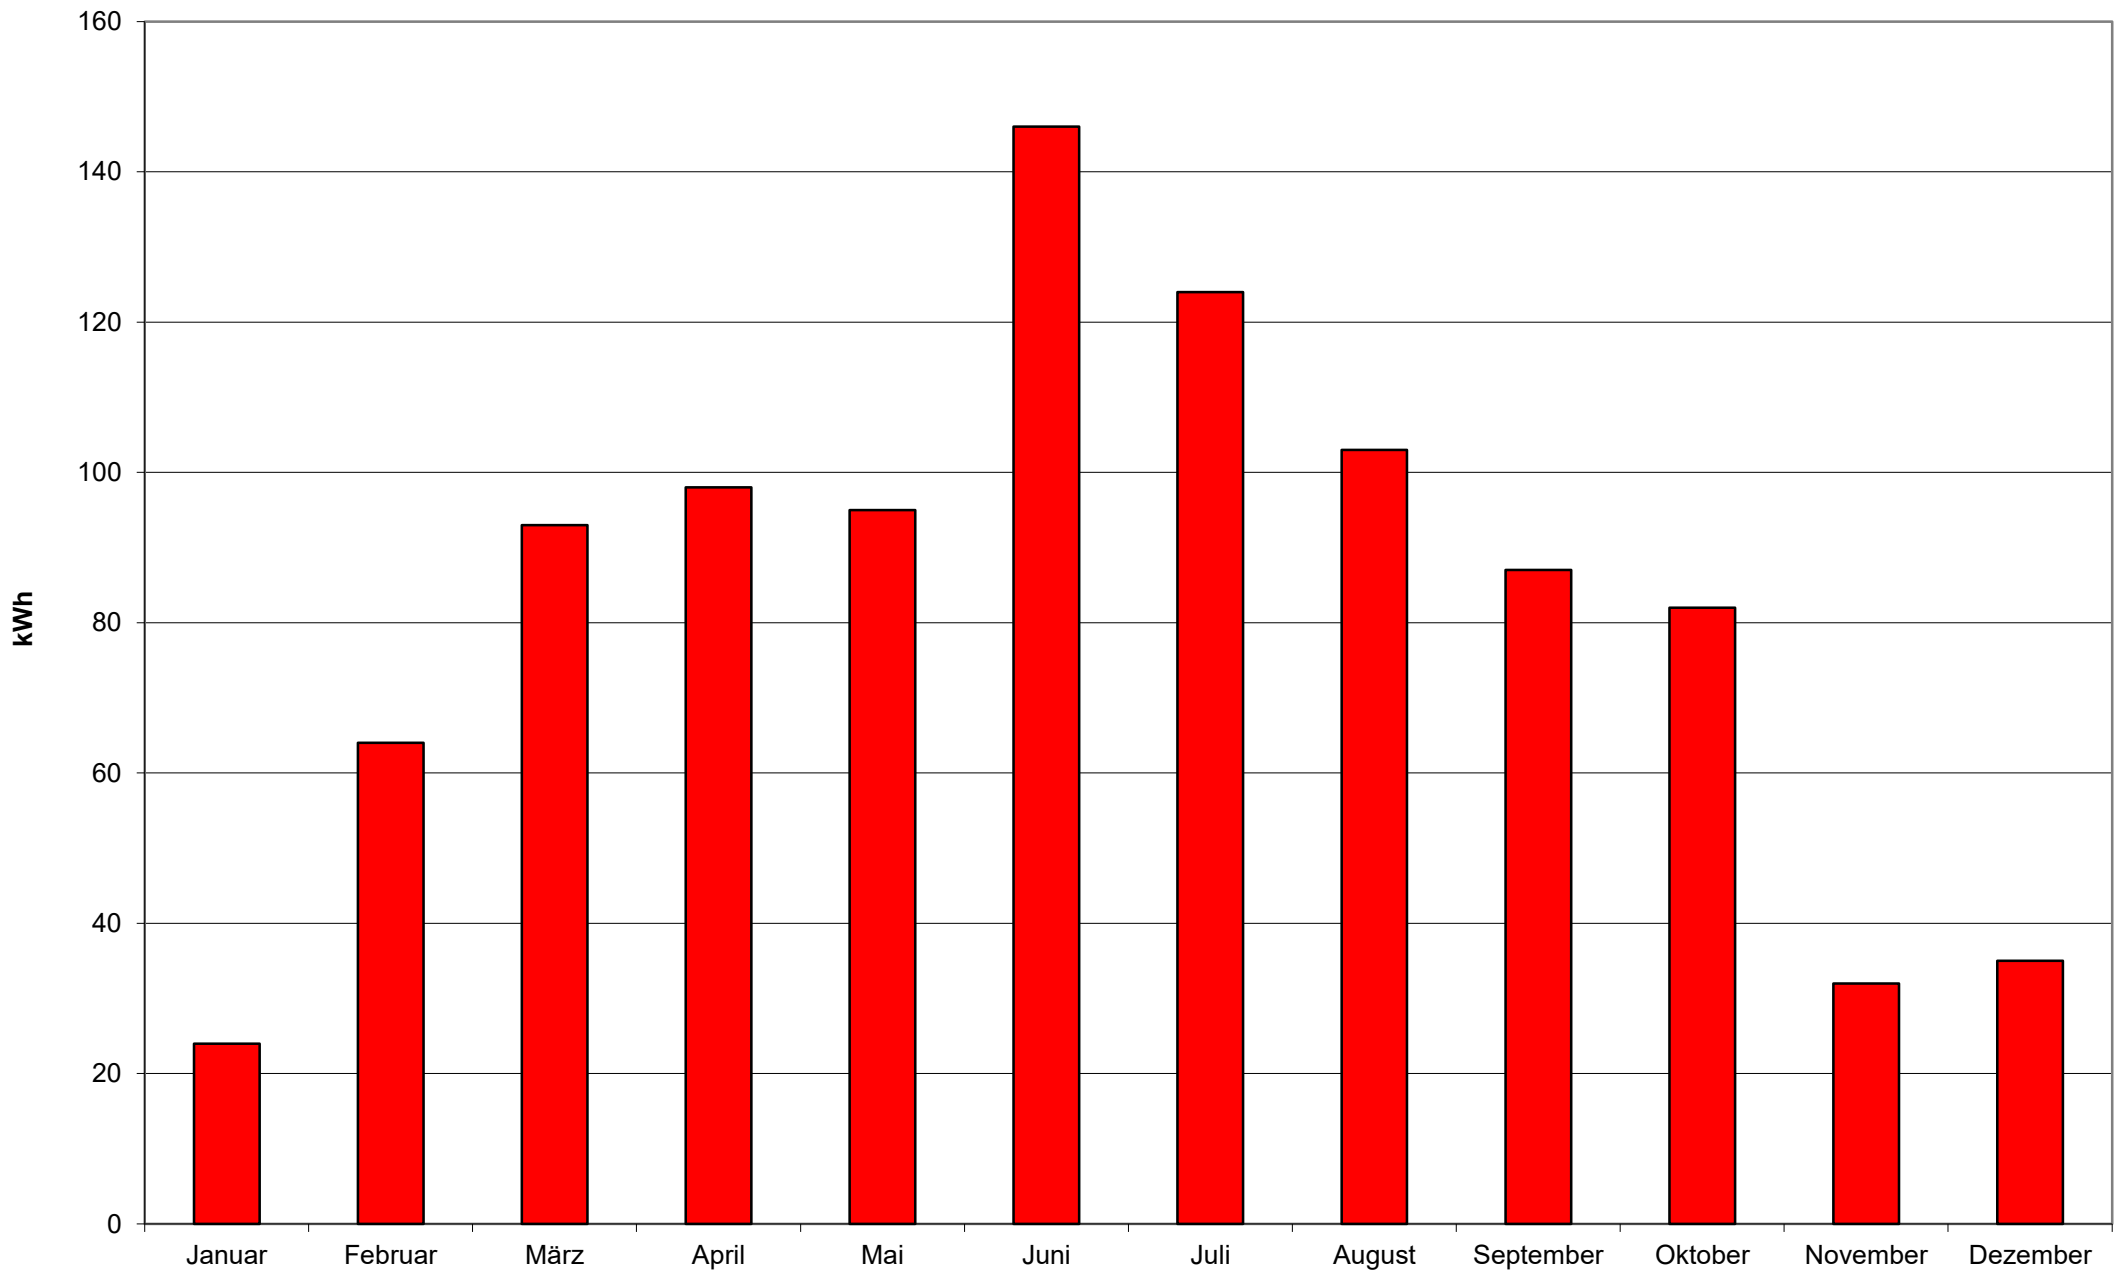

2019 - Monatserträge der Photovoltaikanlage am Welfen-Gymnasium Schongau