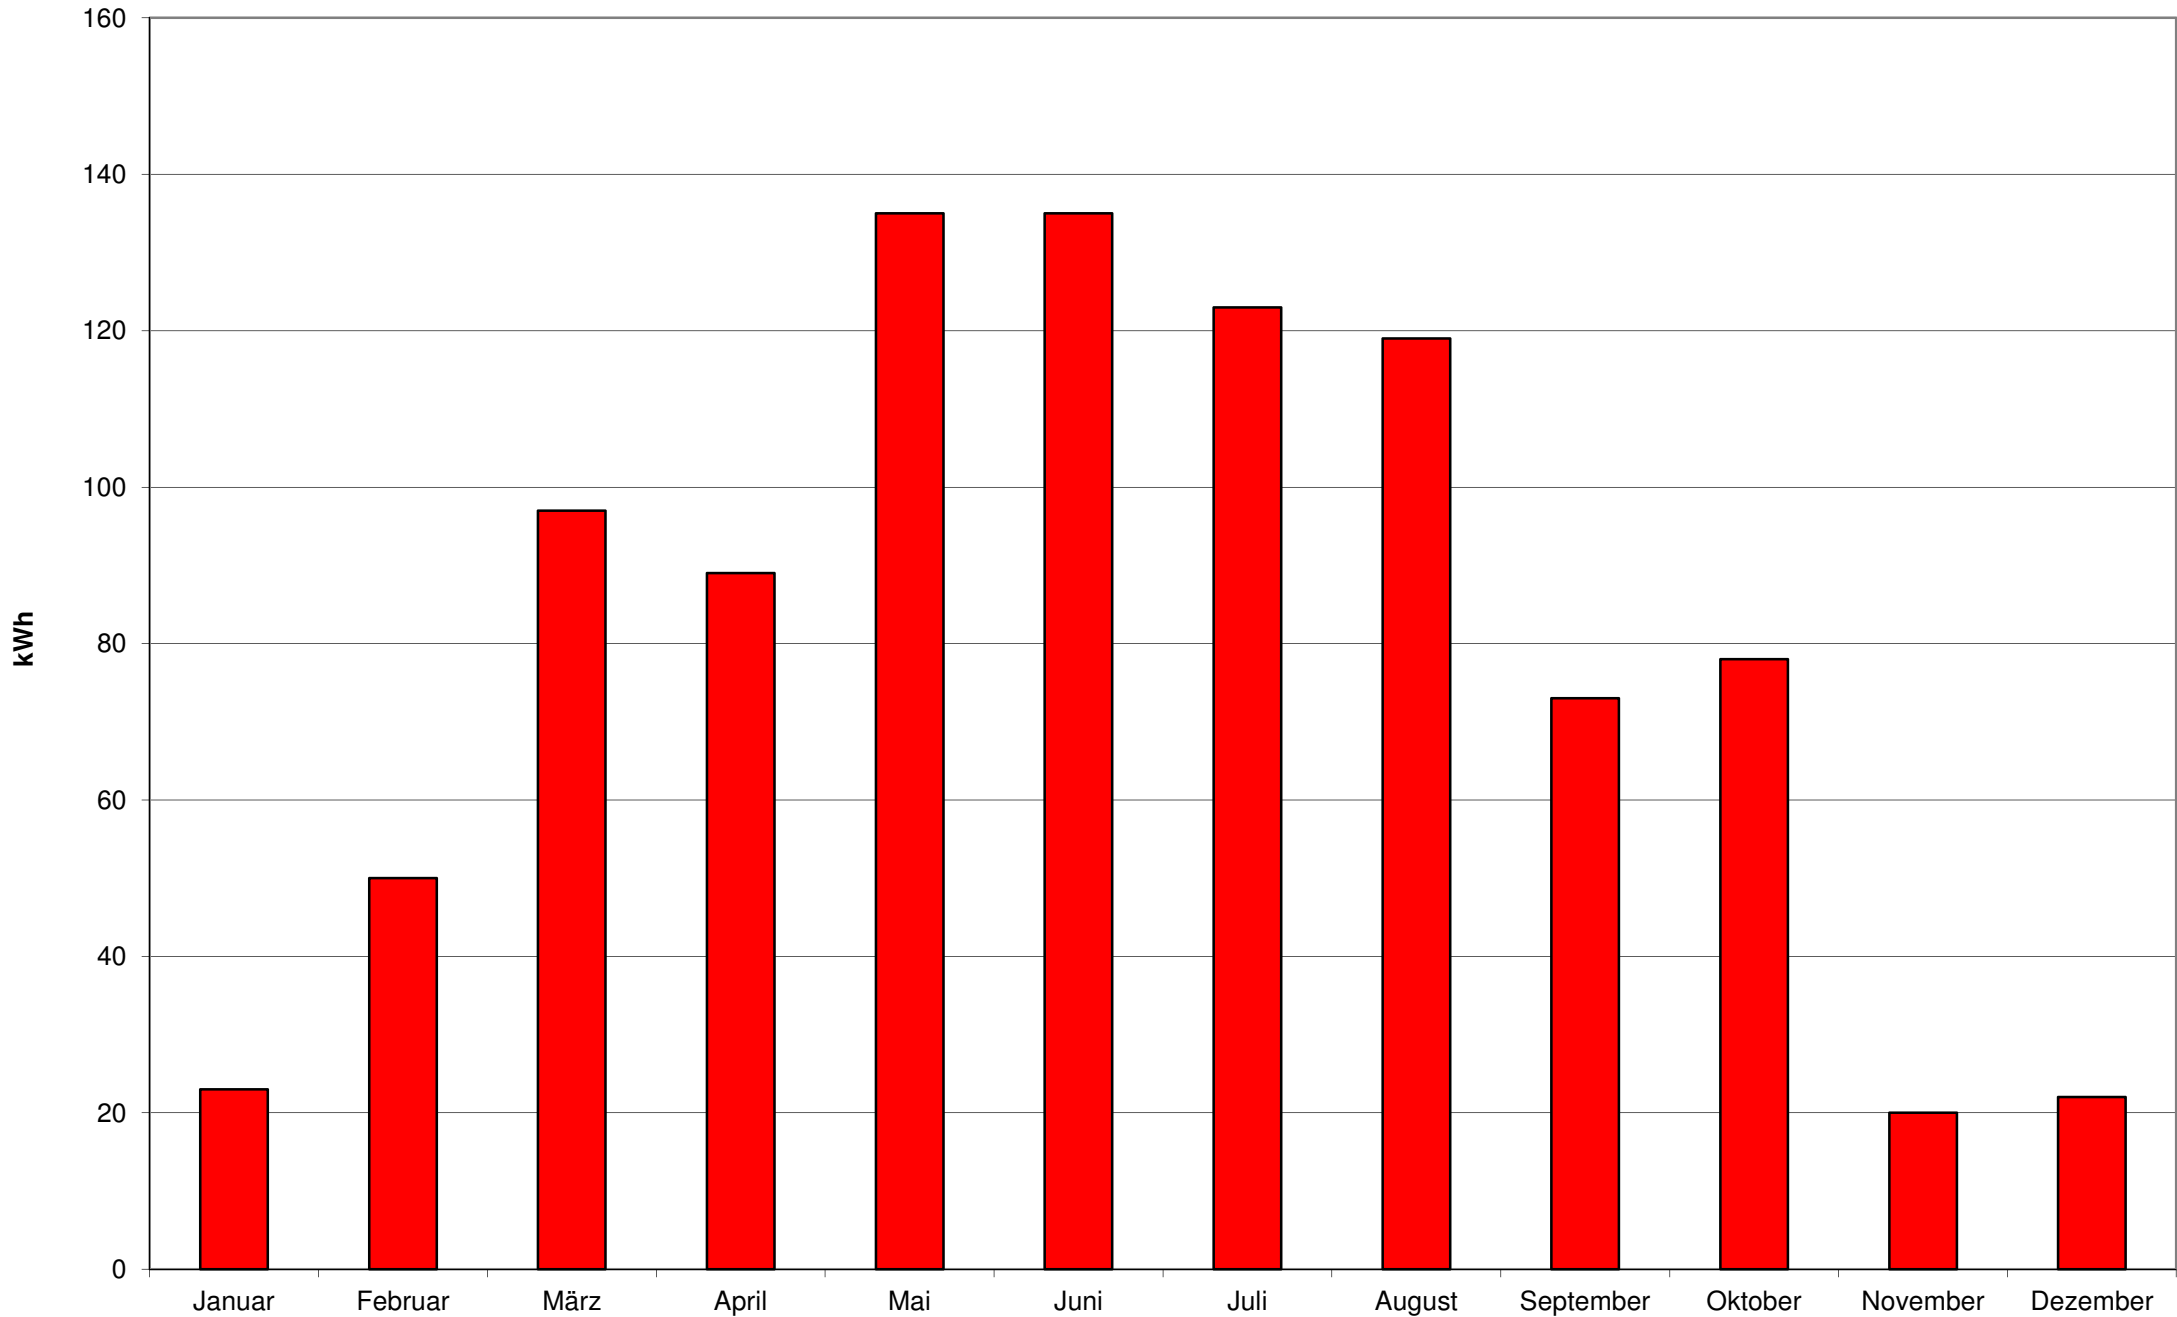

2017 - Monatserträge der Photovoltaikanlage am Welfen-Gymnasium Schongau