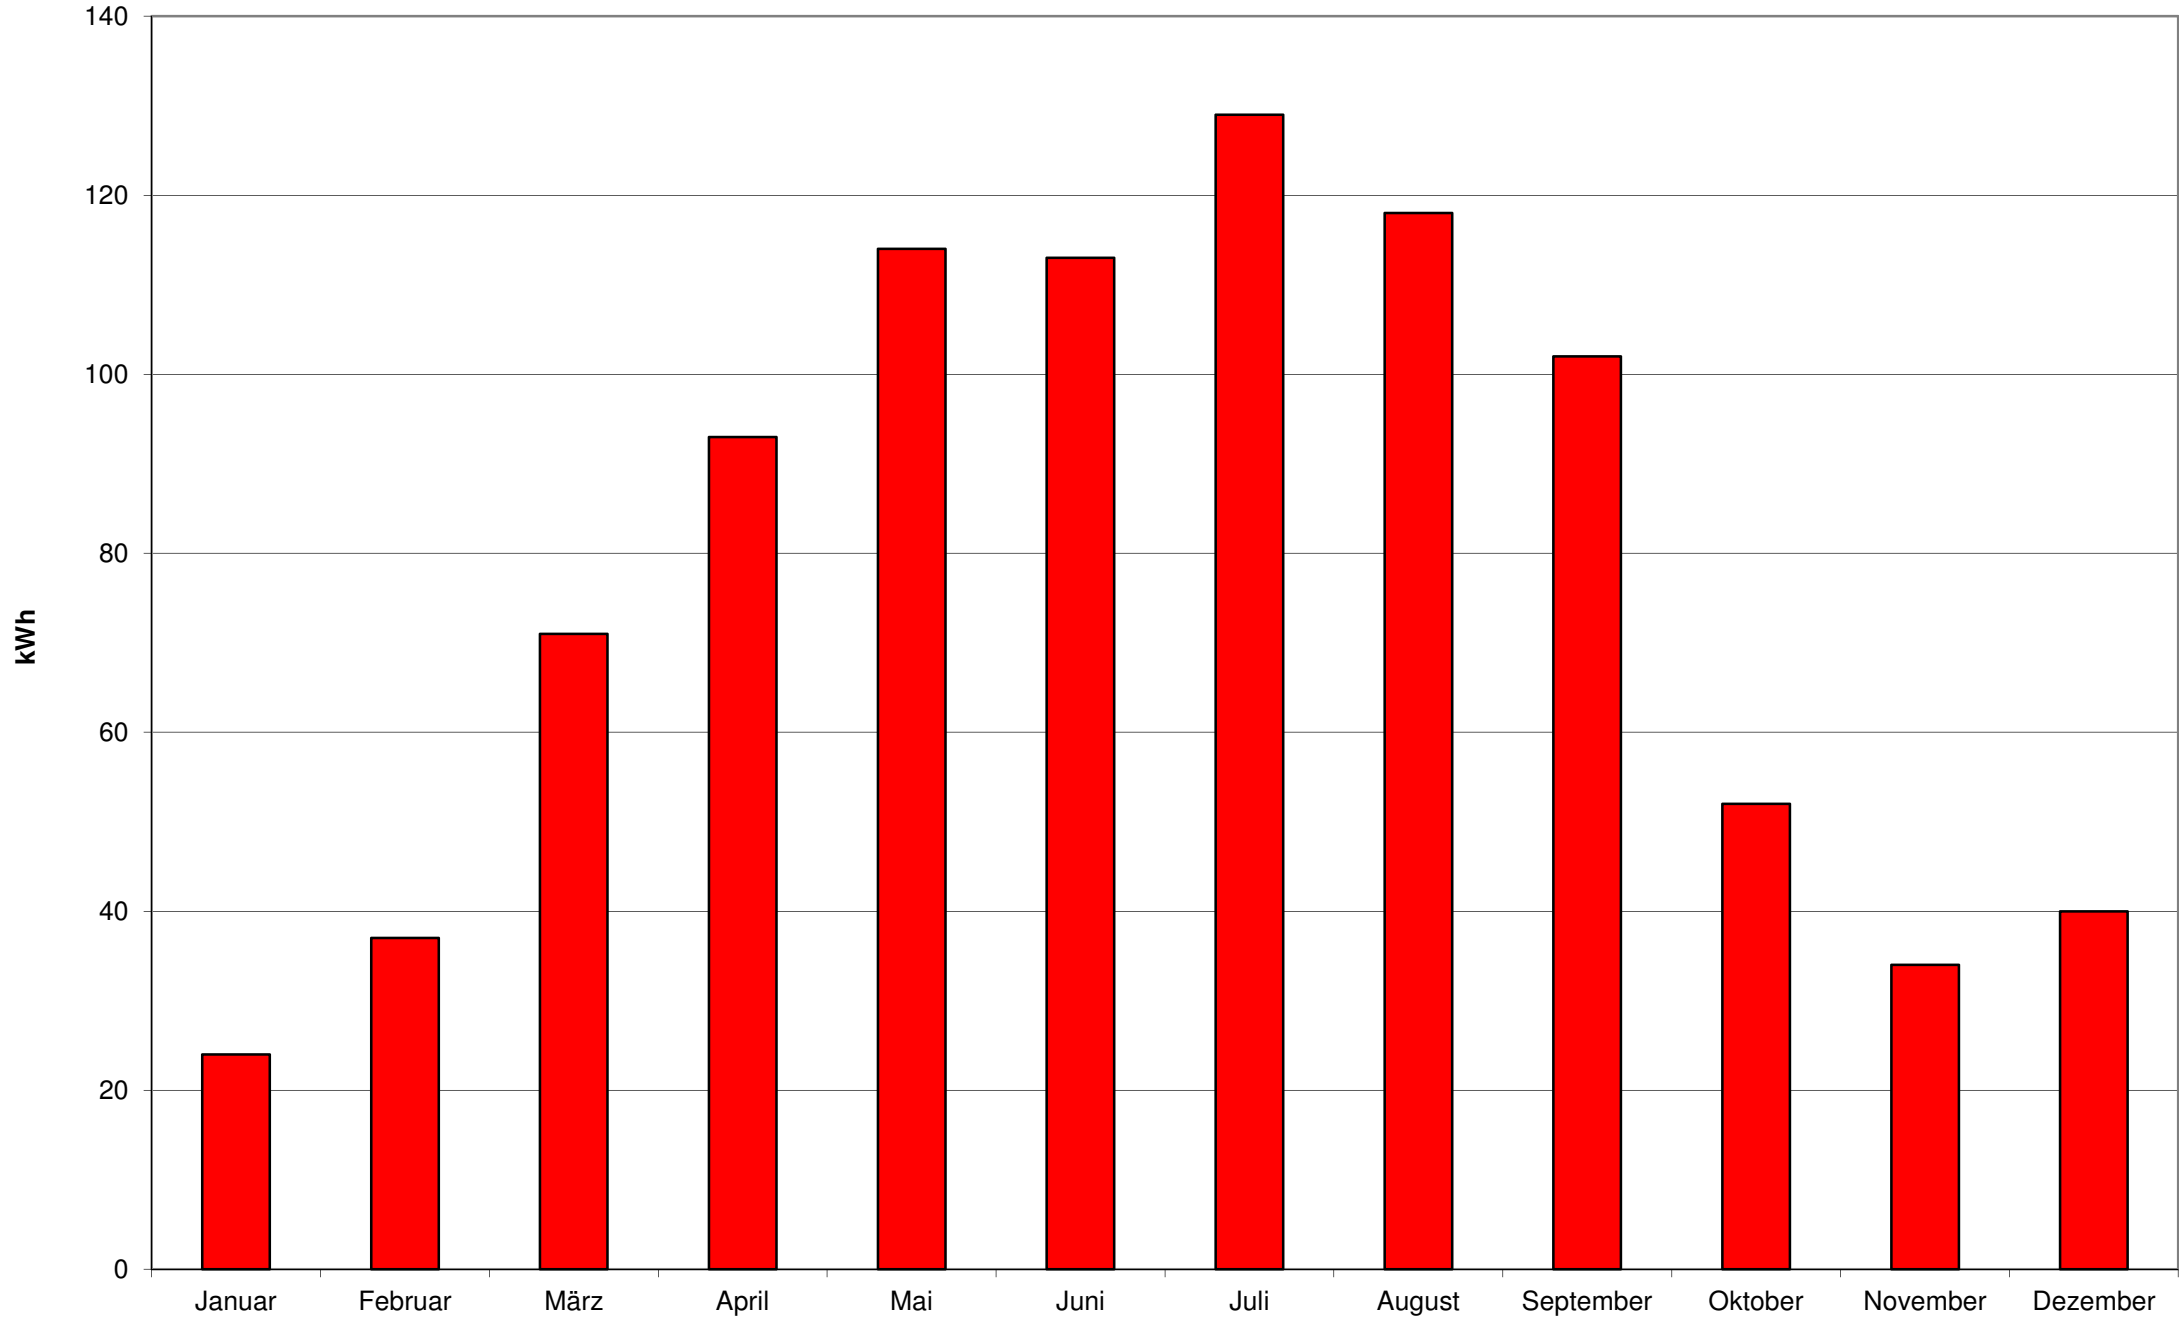

2016 - Monatserträge der Photovoltaikanlage am Welfen-Gymnasium Schongau