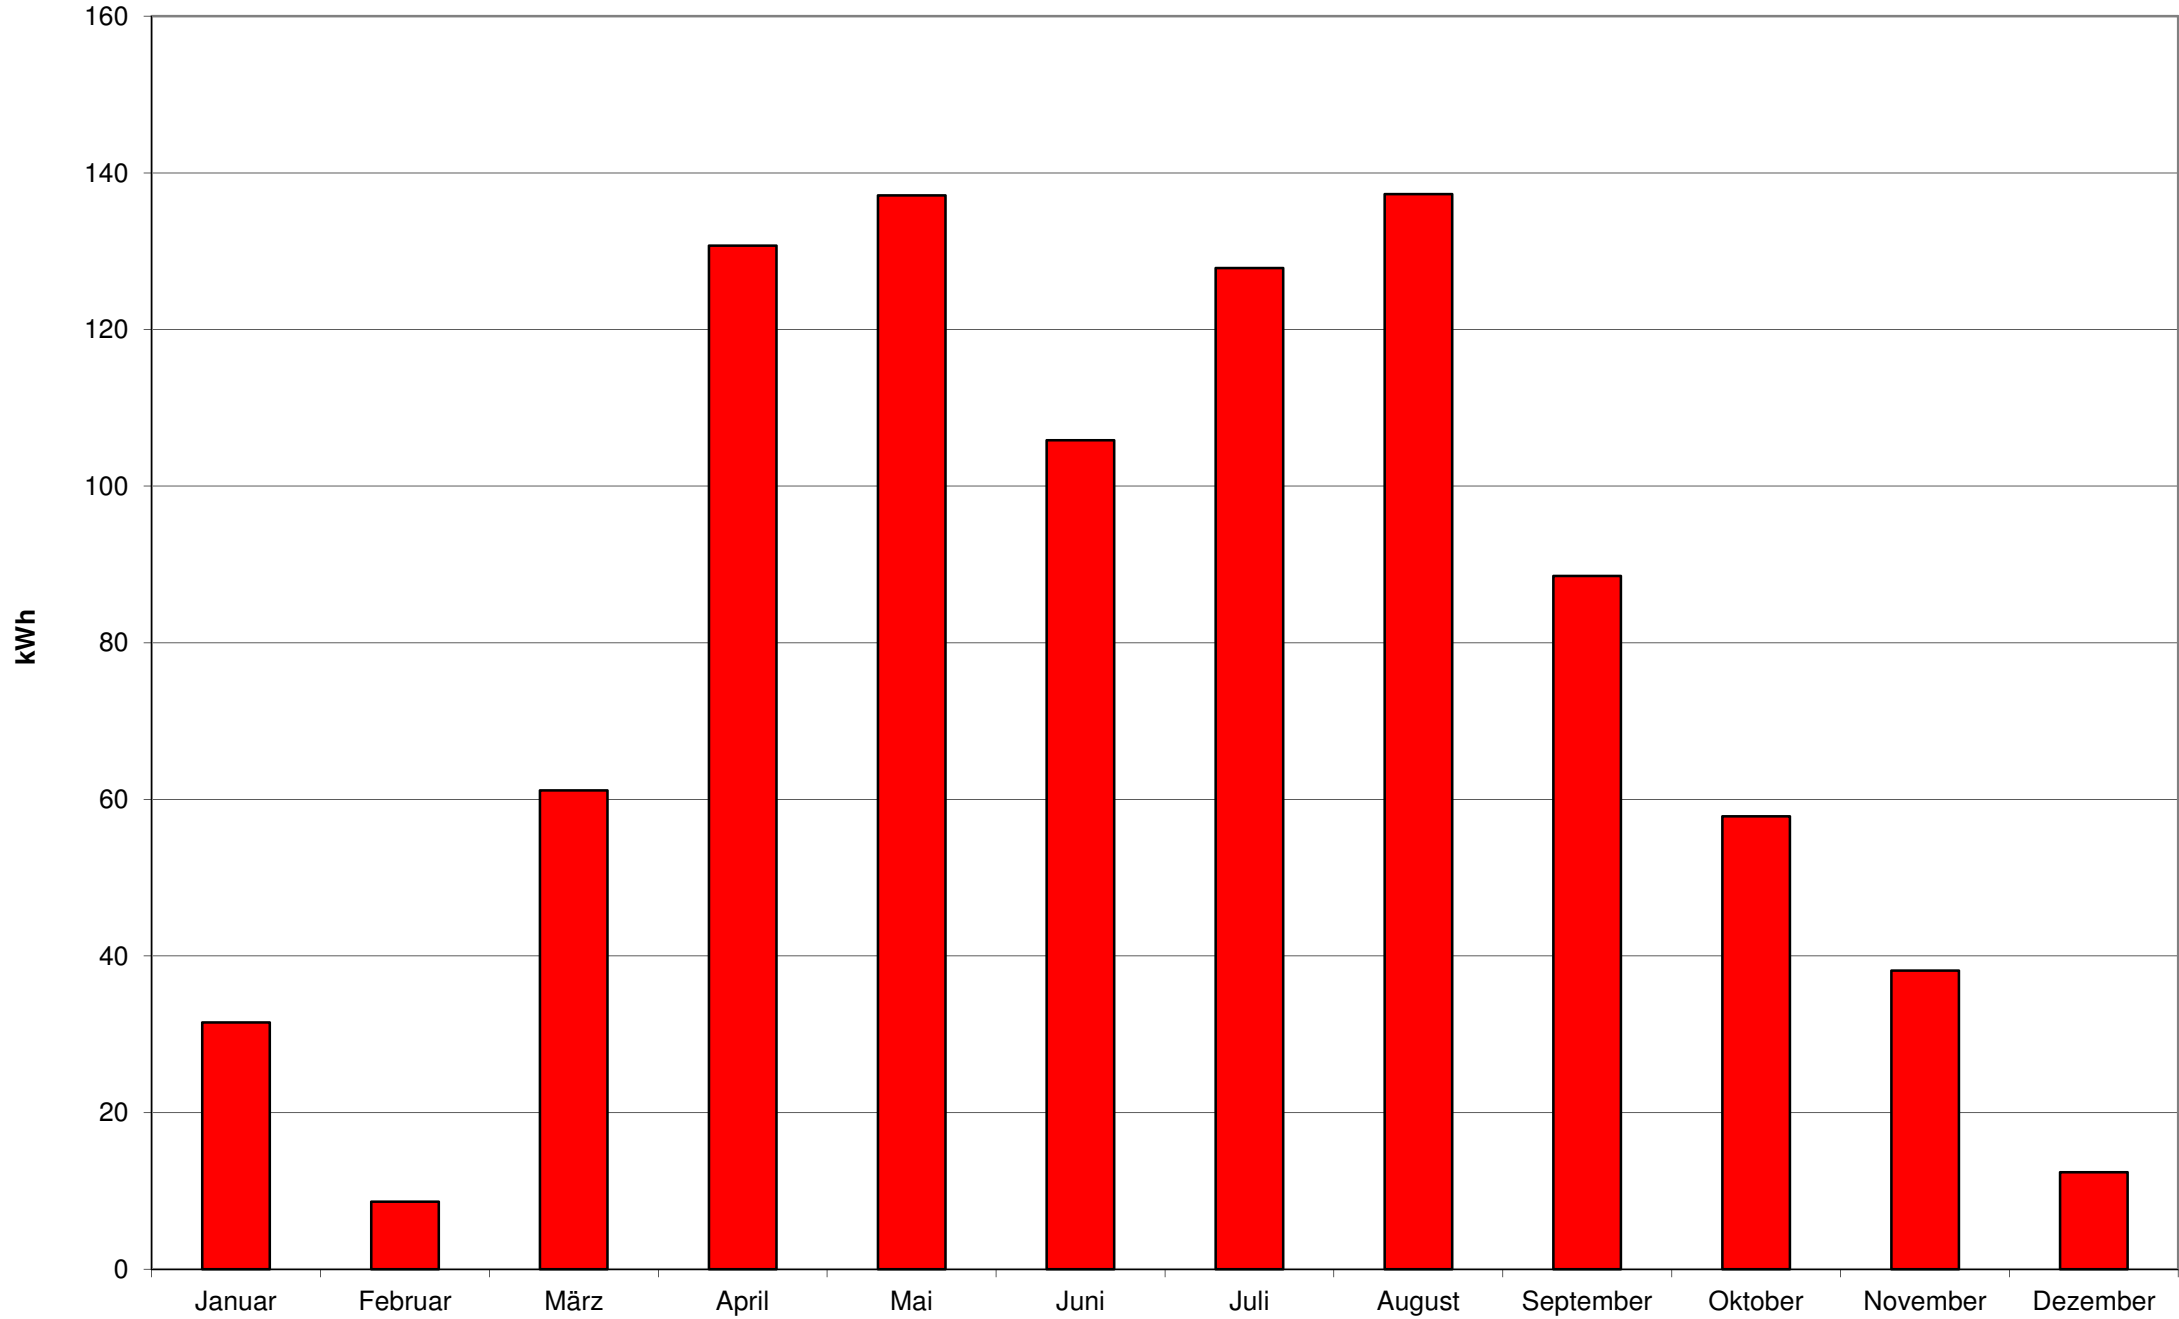

2009 - Monatserträge der Photovoltaikanlage am Welfen-Gymnasium Schongau