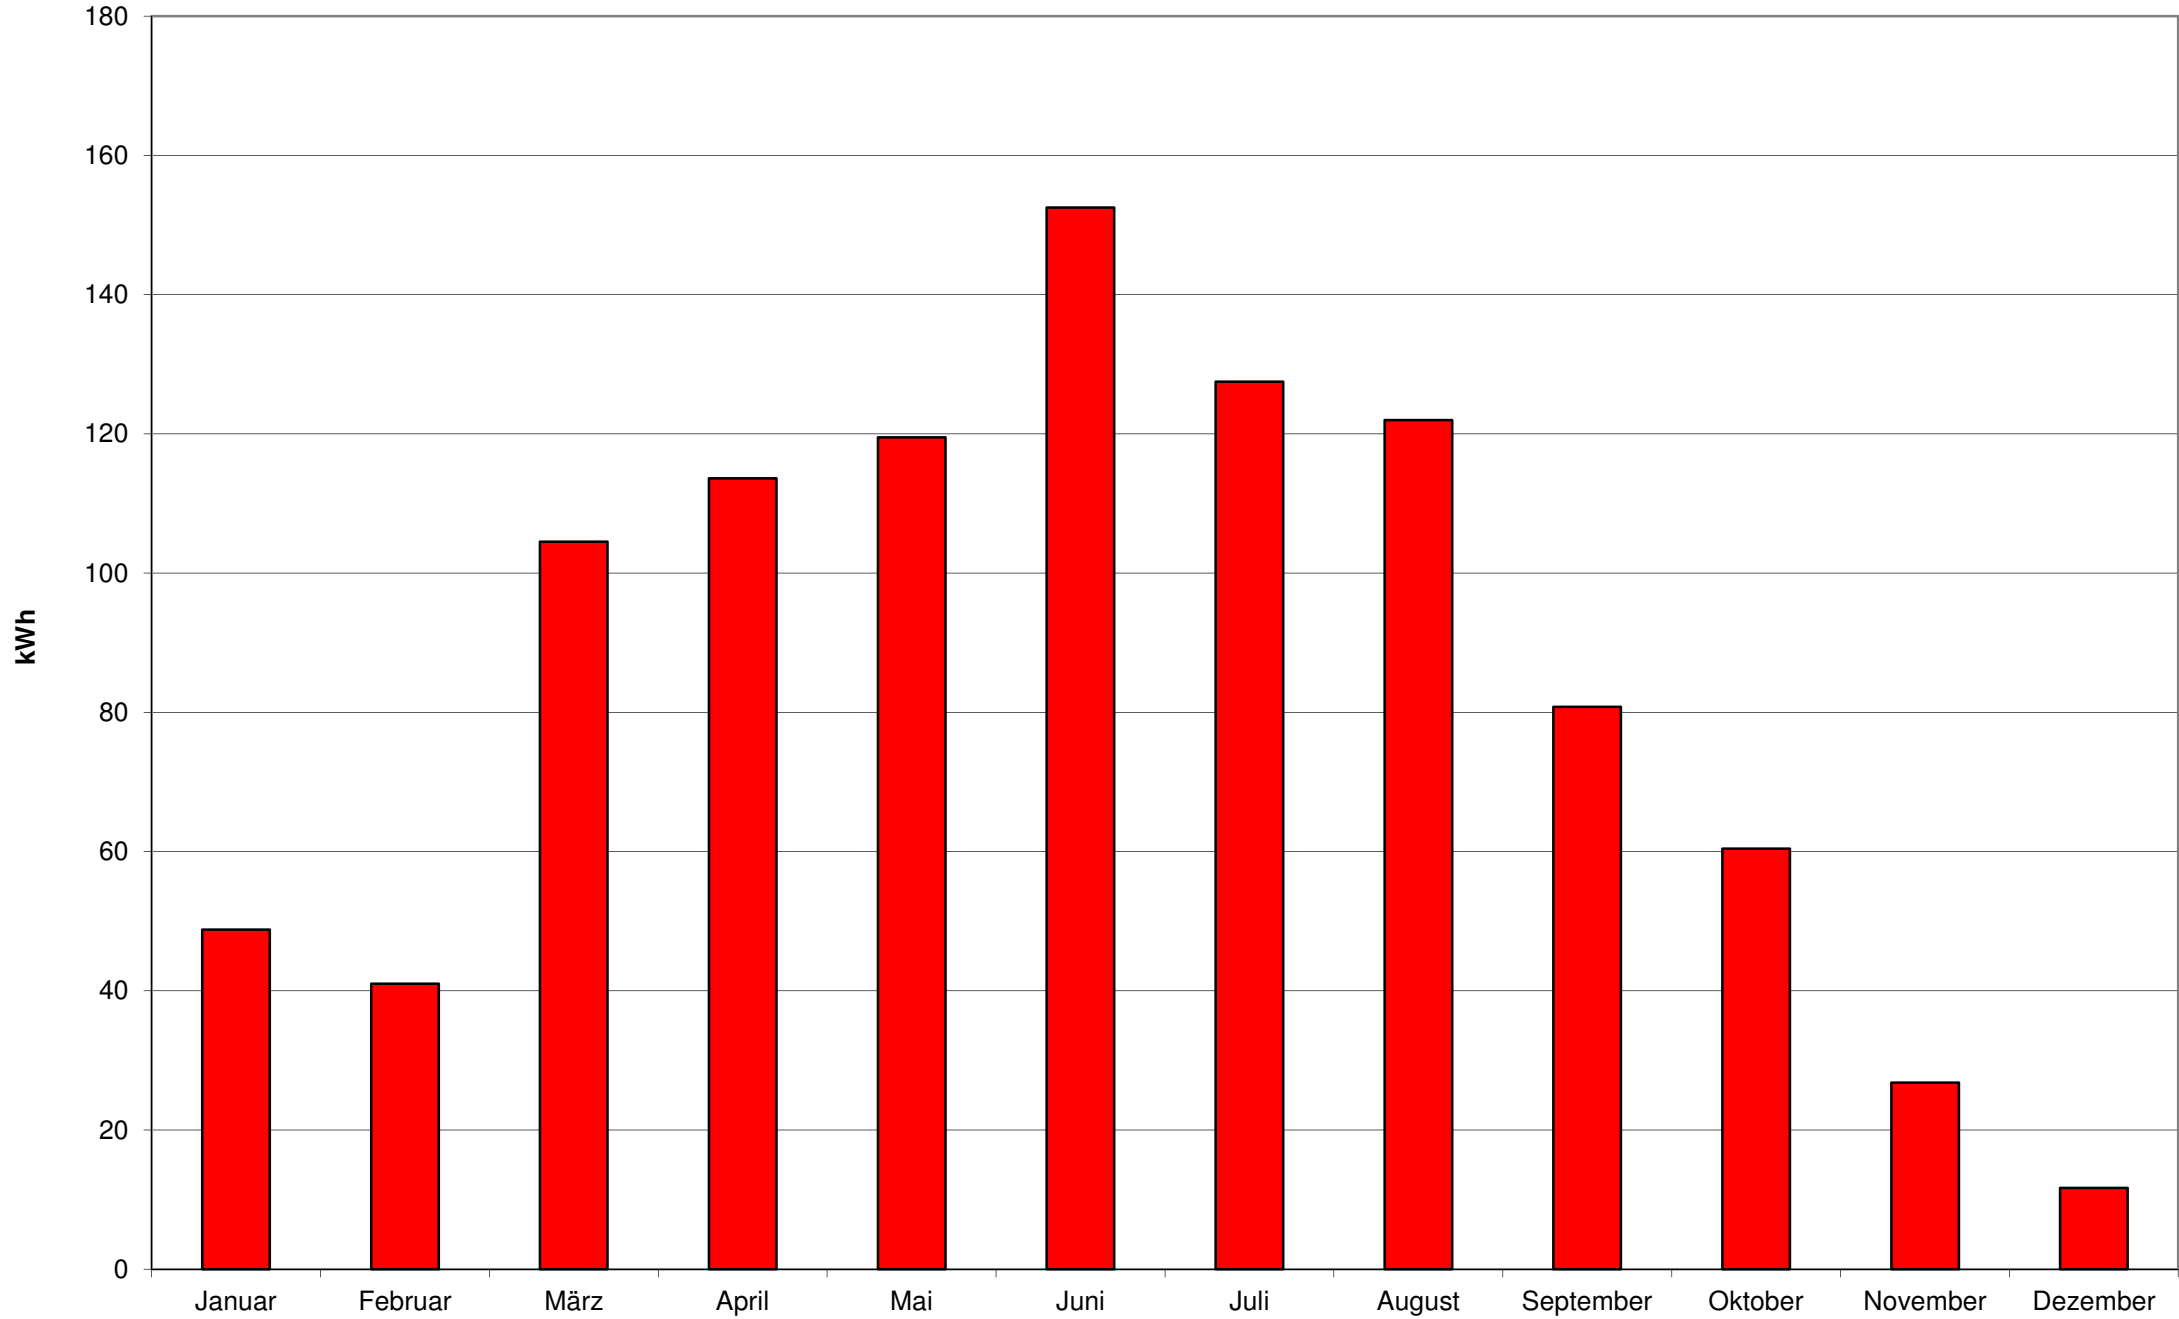

2002 - Monaterträge der Photovoltaikanlage am Welfen-Gymnasium Schongau