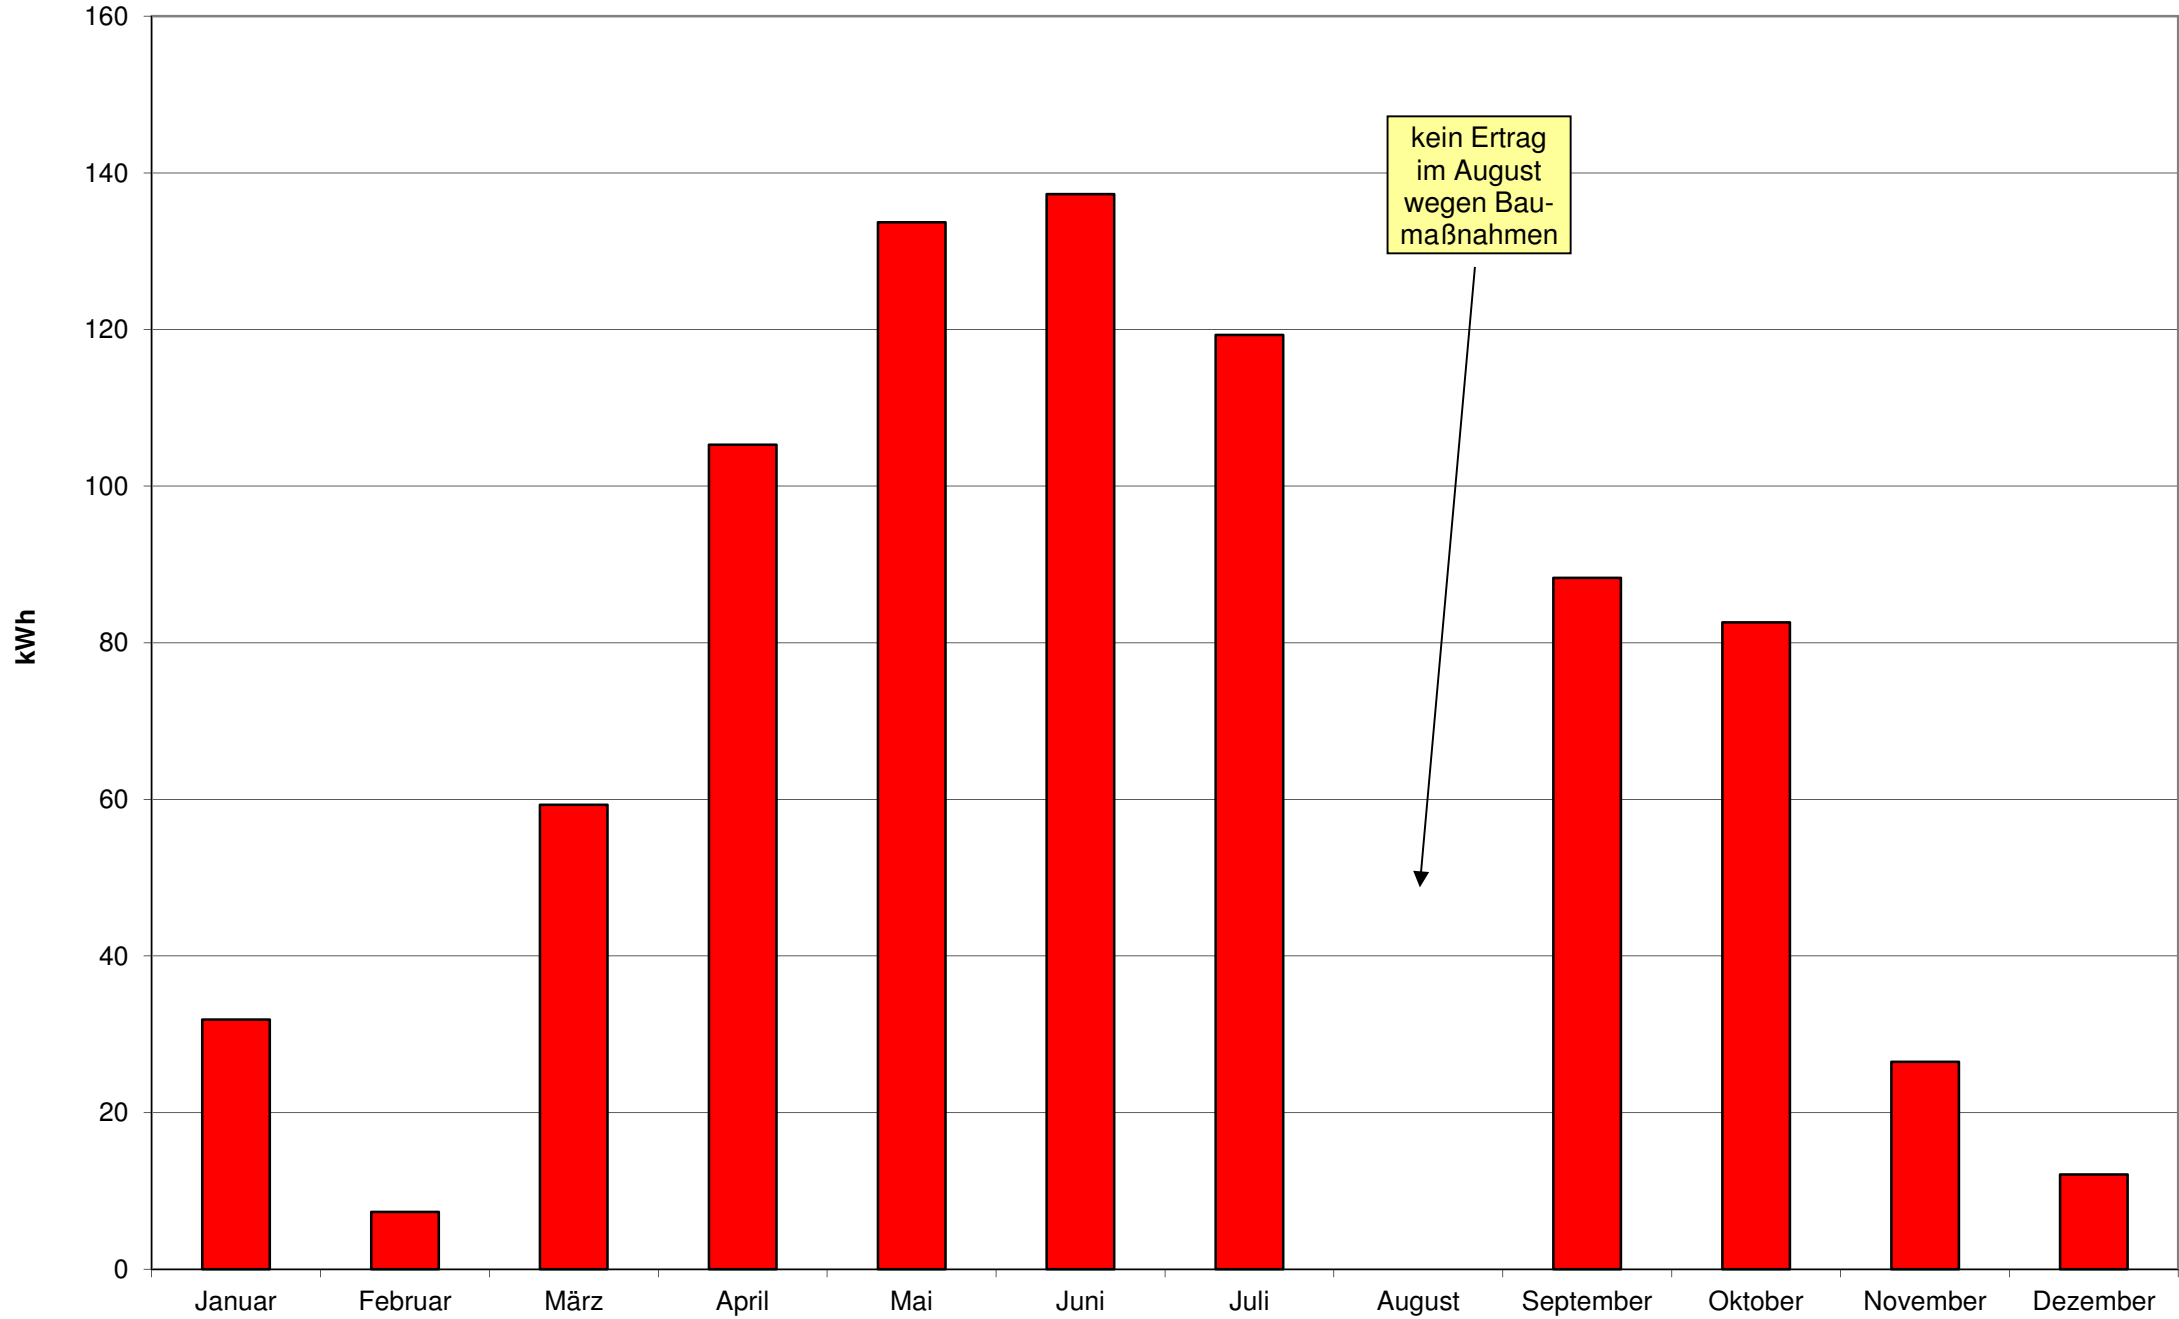

2005 - Monatserträge der Photovoltaikanlage am Welfen-Gymnasium Schongau