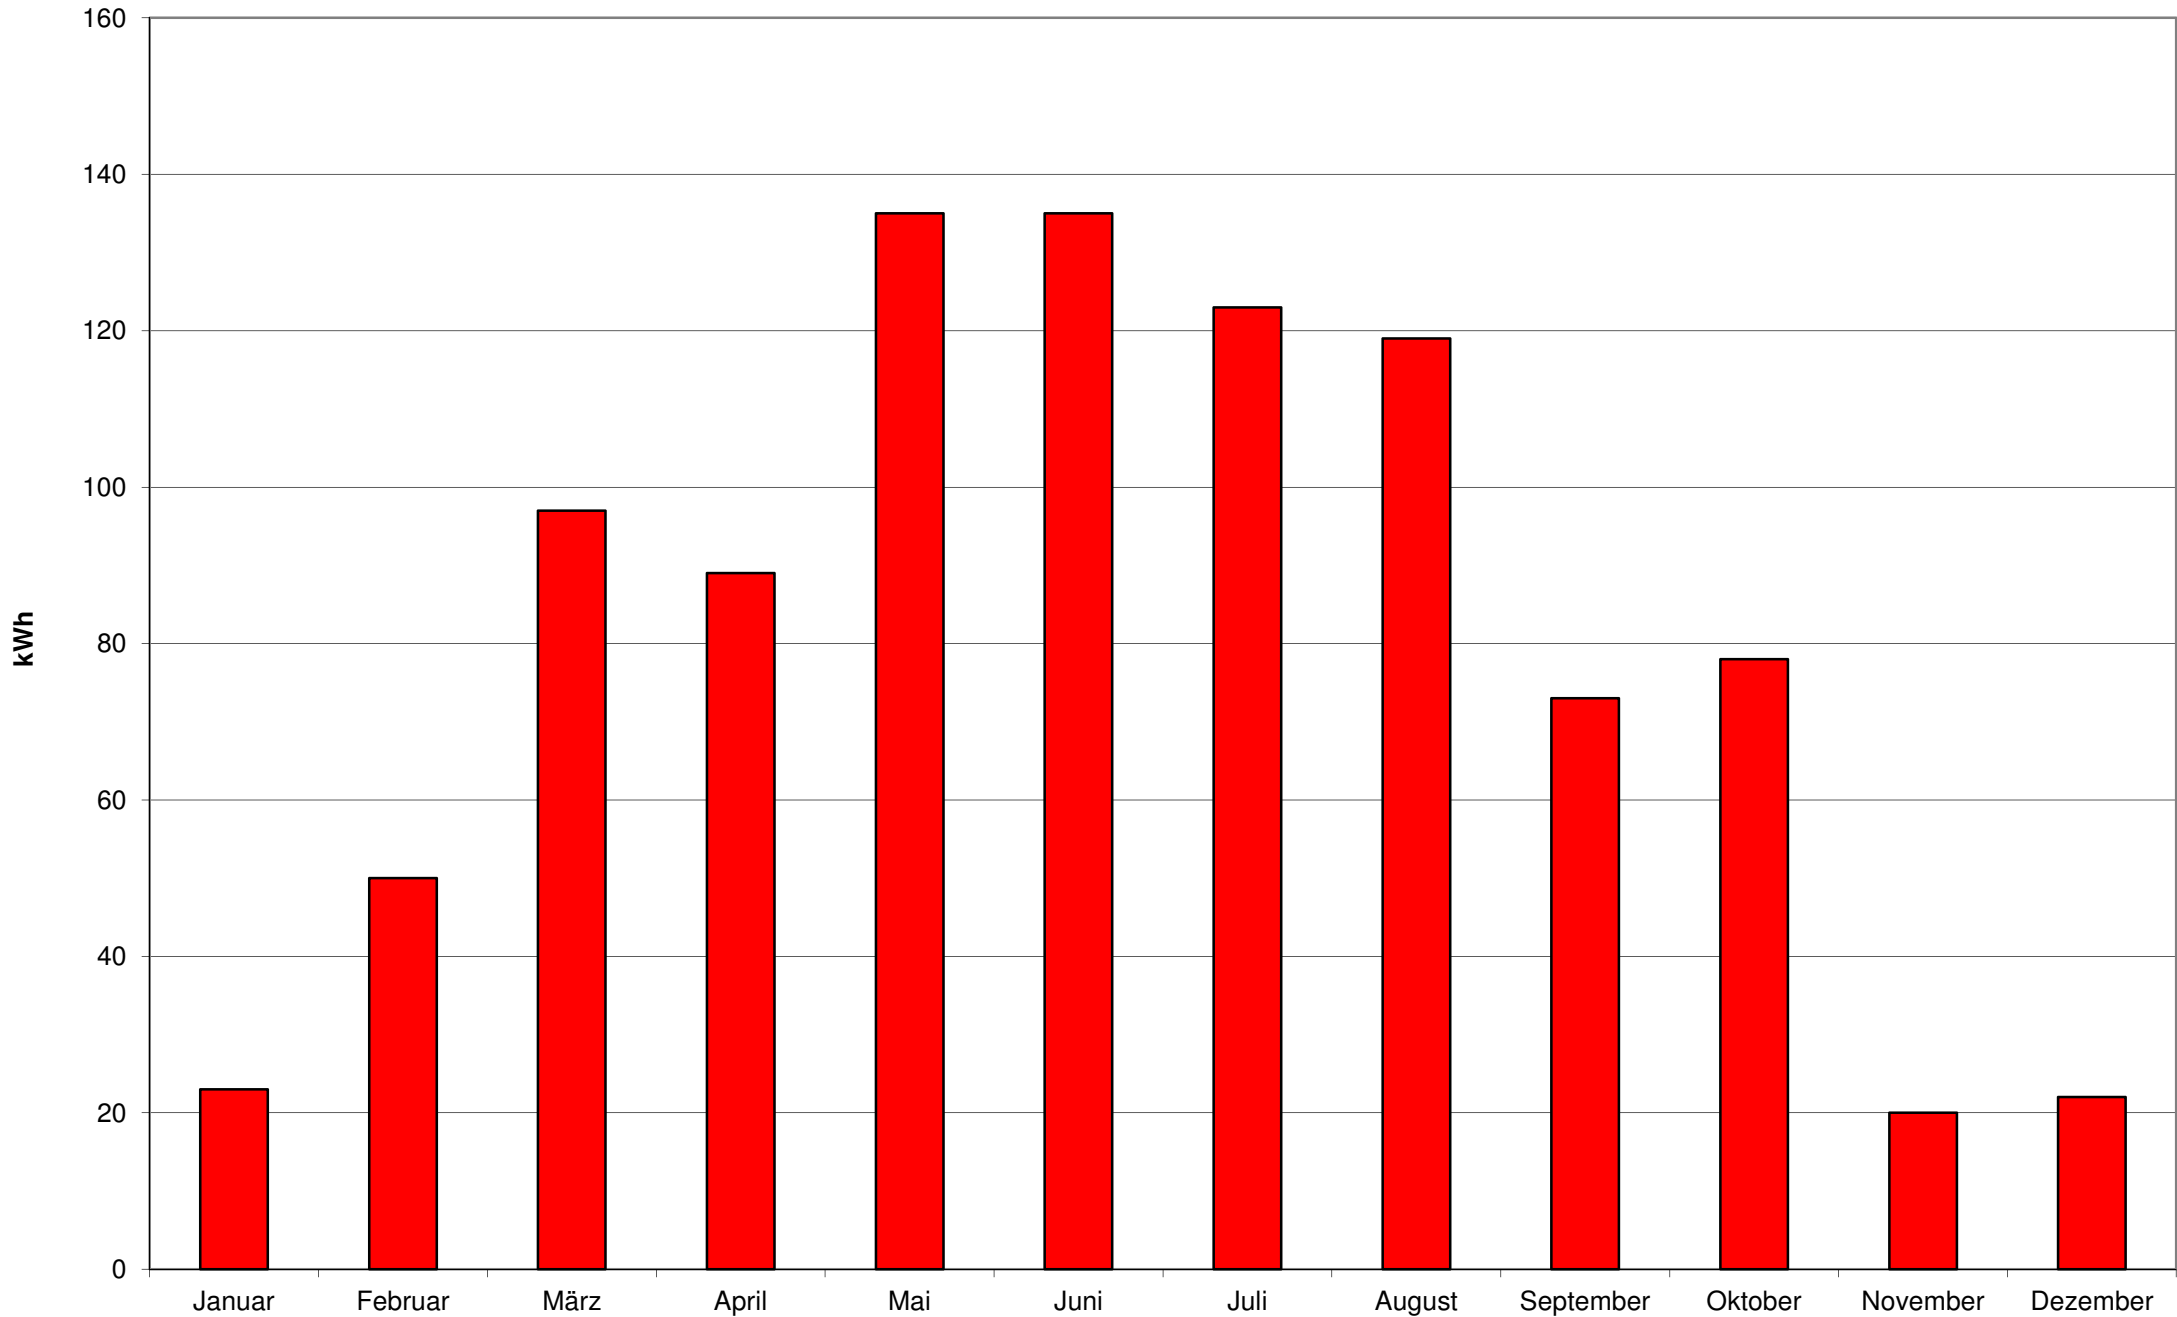

2014 - Monatserträge der Photovoltaikanlage am Welfen-Gymnasium Schongau

2015 - Monatserträge der Photovoltaikanlage am Welfen-Gymnasium Schongau

2016 - Monatserträge der Photovoltaikanlage am Welfen-Gymnasium Schongau

2017 - Monatserträge der Photovoltaikanlage am Welfen-Gymnasium Schongau

2018 - Monatserträge der Photovoltaikanlage am Welfen-Gymnasium Schongau

2019 - Monatserträge der Photovoltaikanlage am Welfen-Gymnasium Schongau