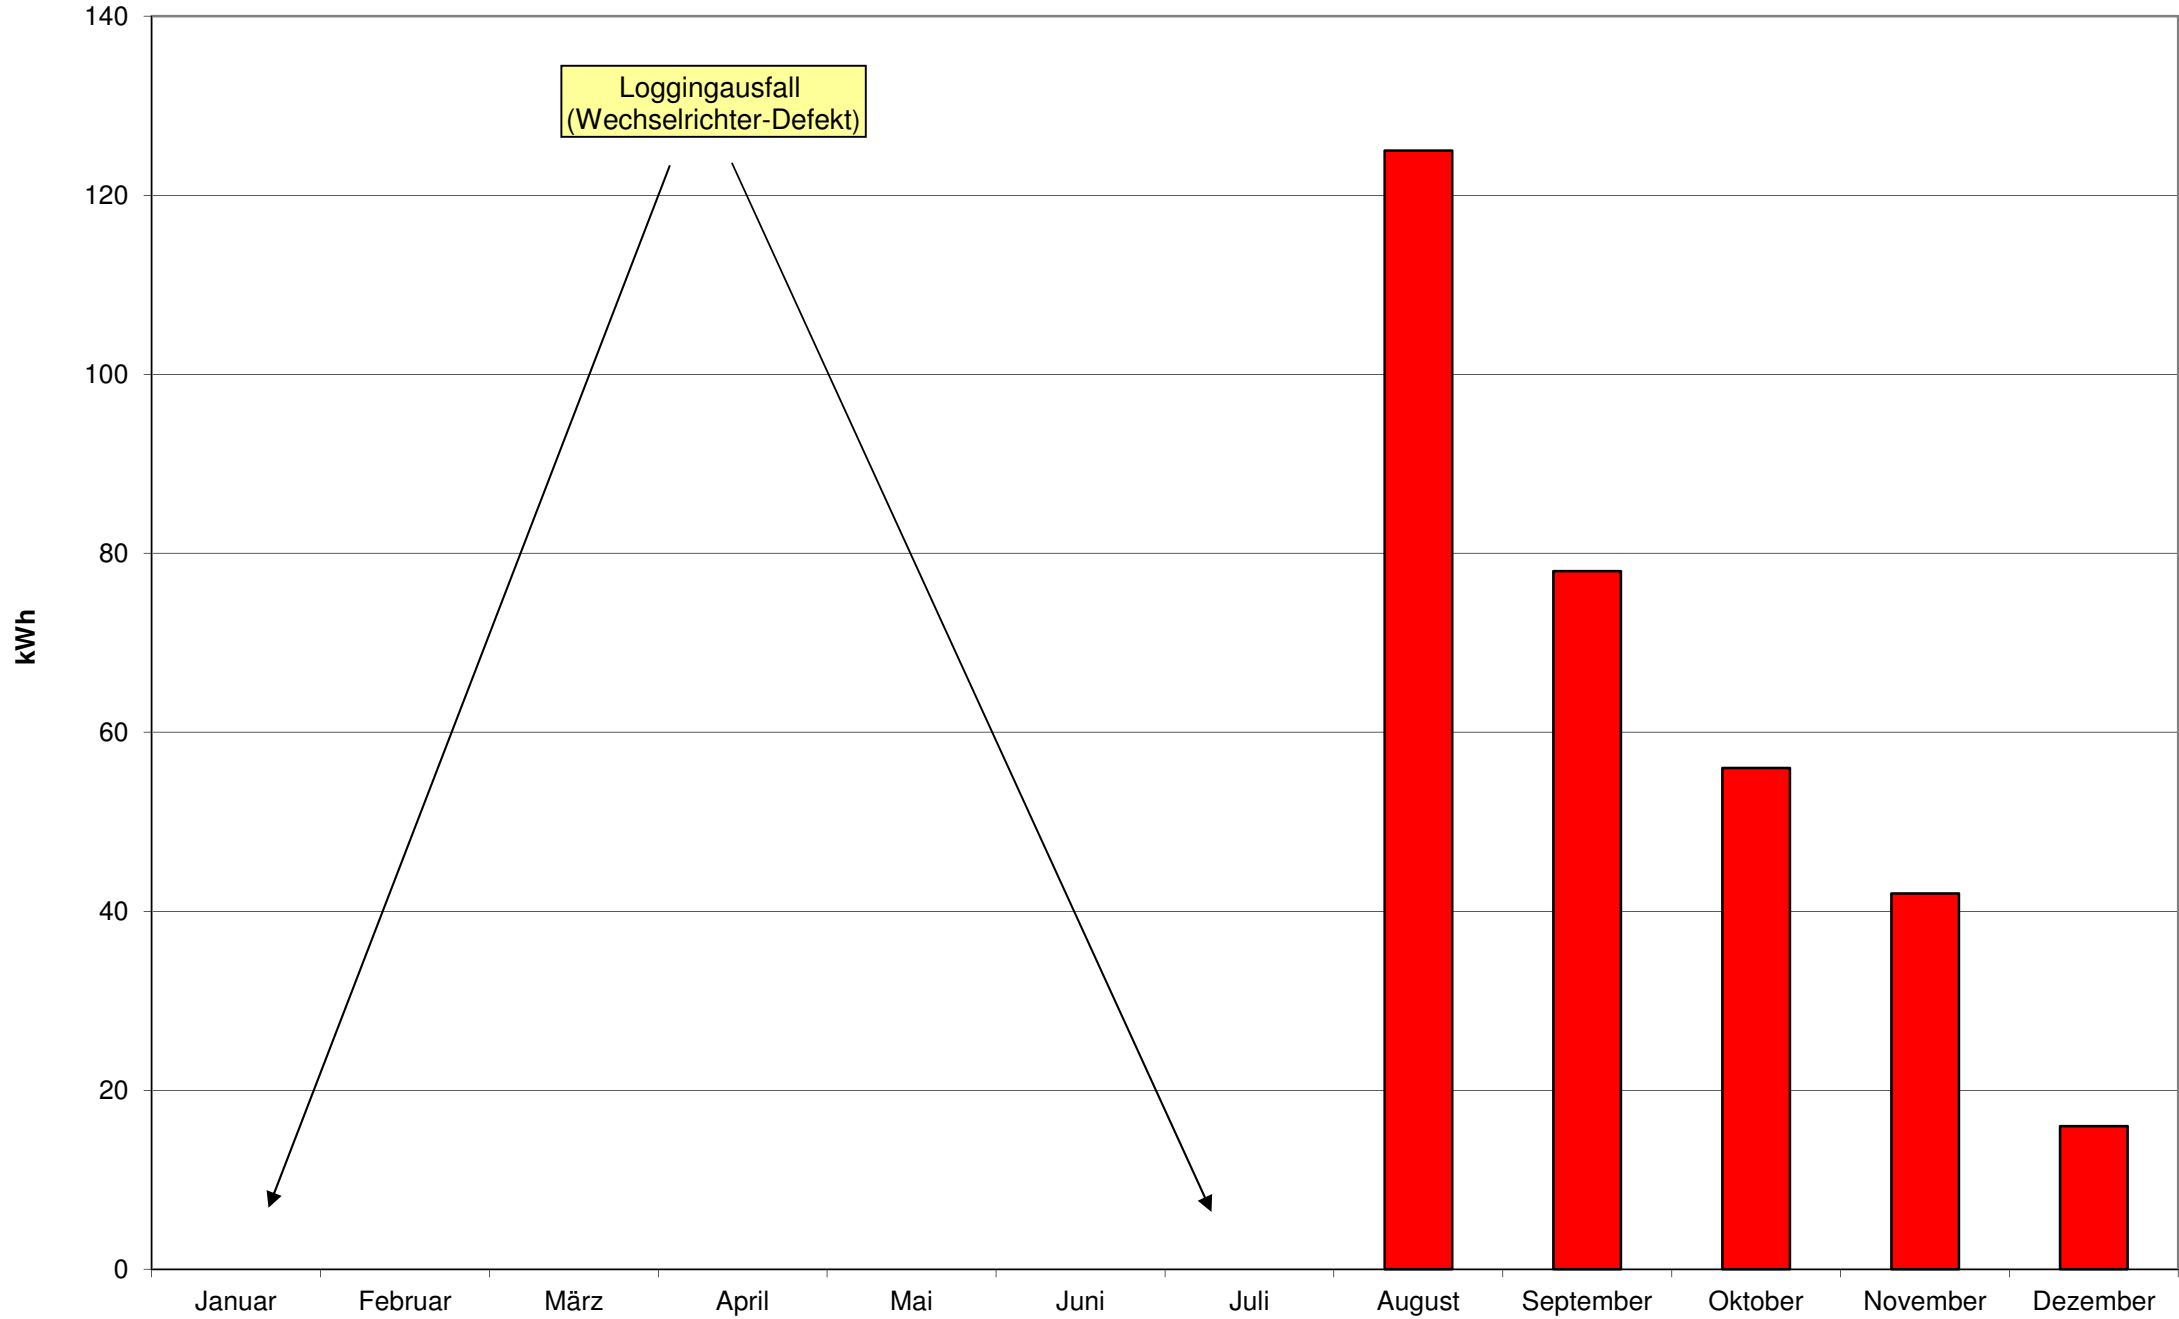

2012 - Monatserträge der Photovoltaikanlage am Welfen-Gymnasium Schongau