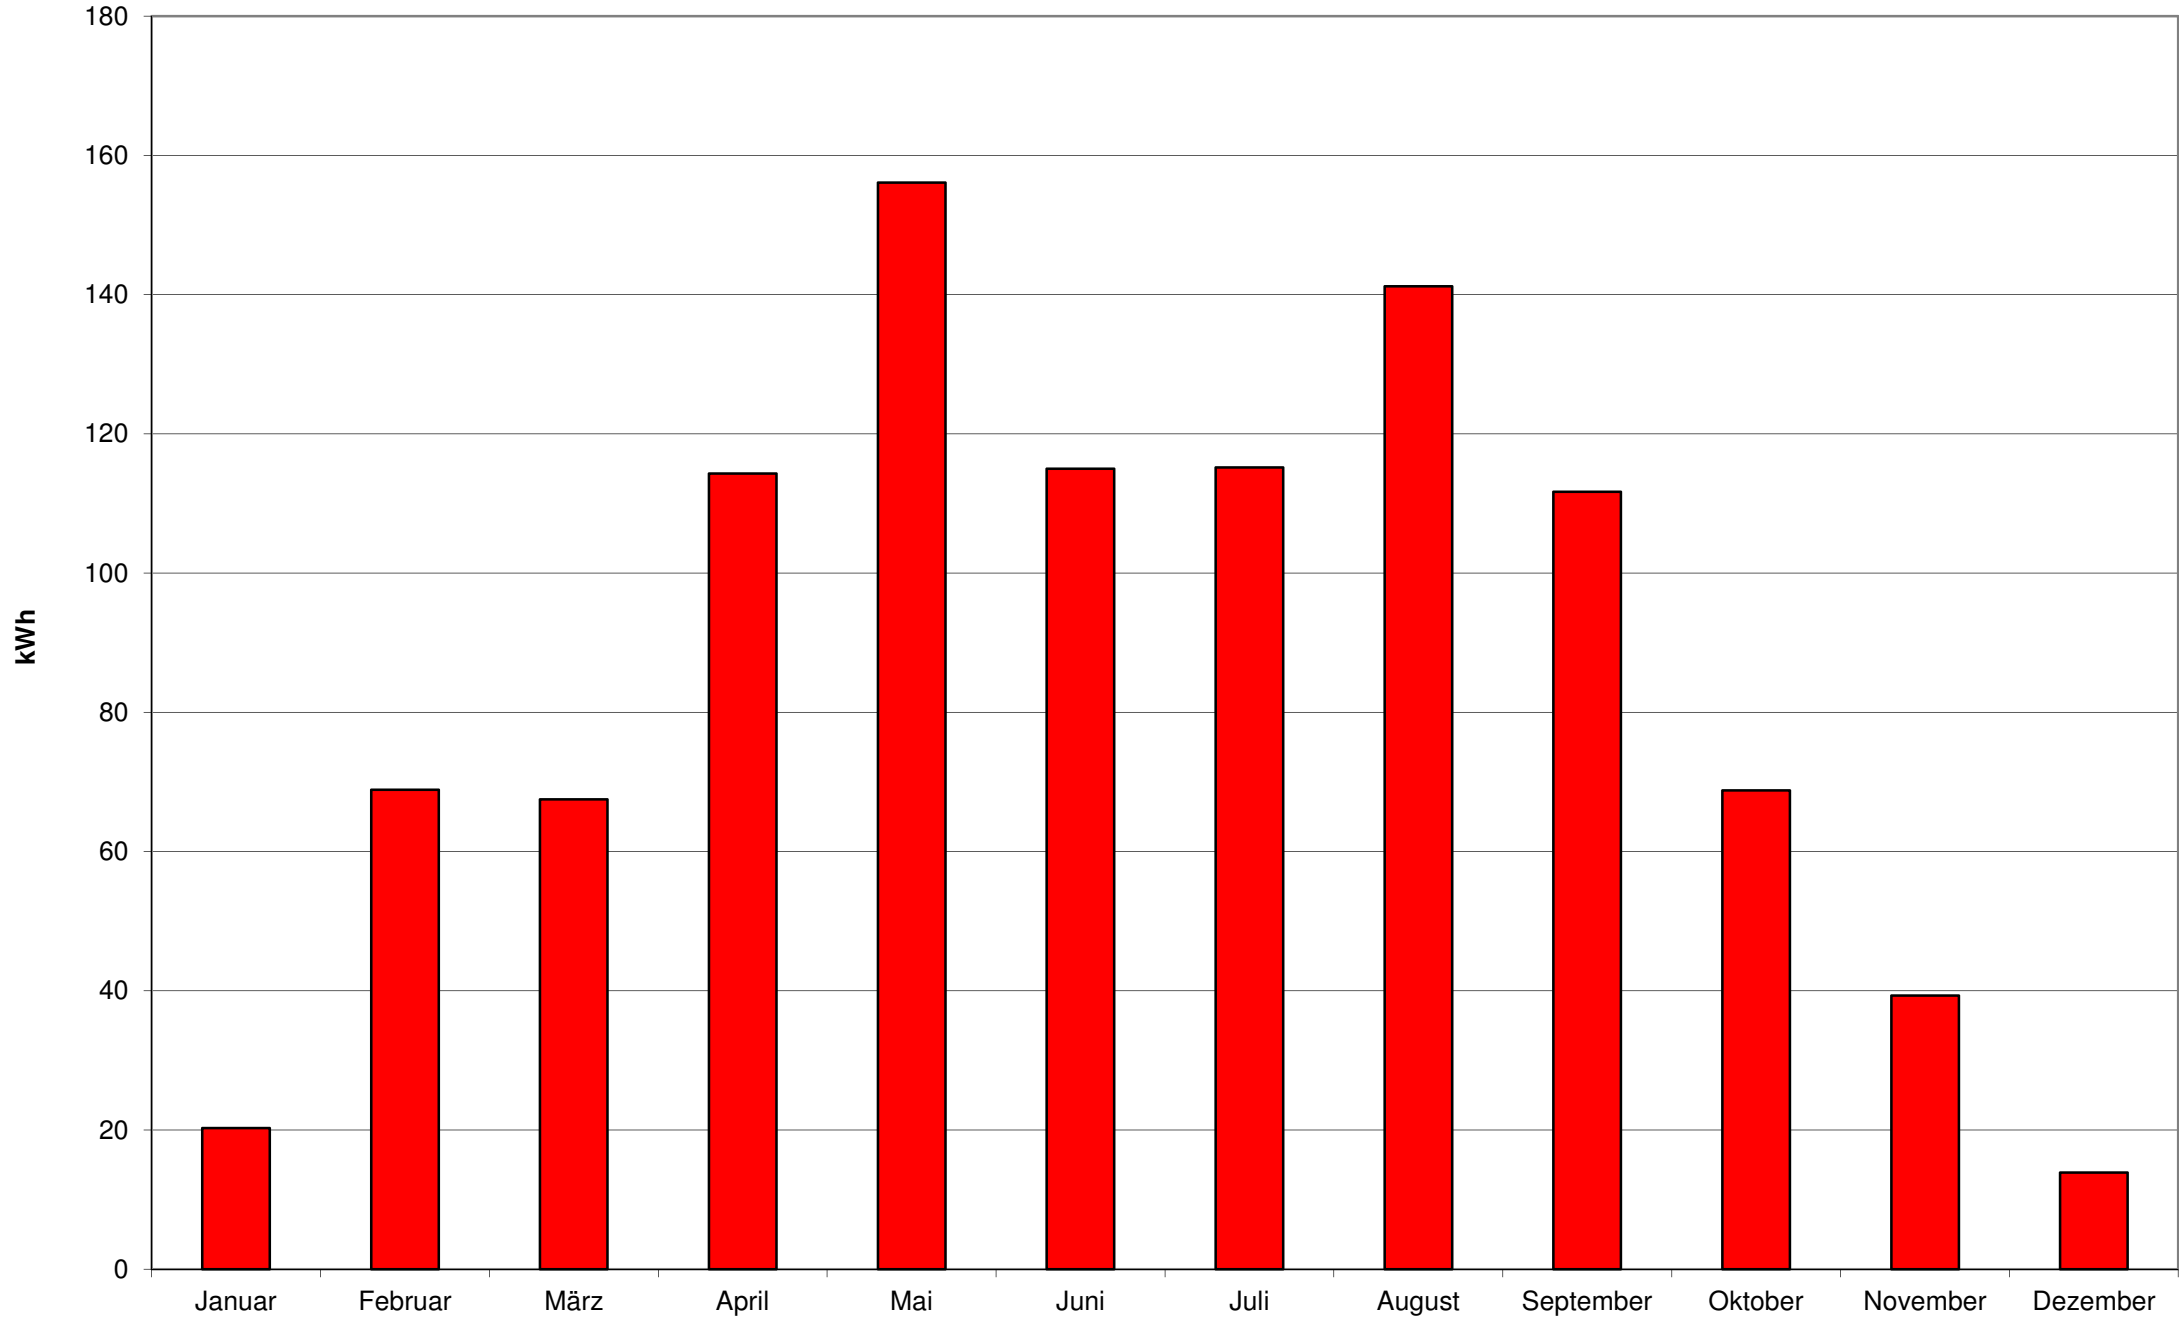

1996 - Monatserträge der Photovoltaikanlage am Welfen-Gymnasium Schongau

1997 - Monatserträge der Photovoltaikanlage am Welfen-Gymnasium Schongau

1998 - Monatserträge der Photovoltaikanlage am Welfen-Gymnasium Schongau

1999 - Monatserträge der Photovoltaikanlage am Welfen-Gymnasium Schongau

2000 - Monatserträge der Photovoltaikanlage am Welfen-Gymnasium Schongau

2001 - Monatserträge der Photovoltaikanlage am Welfen-Gymnasium Schongau