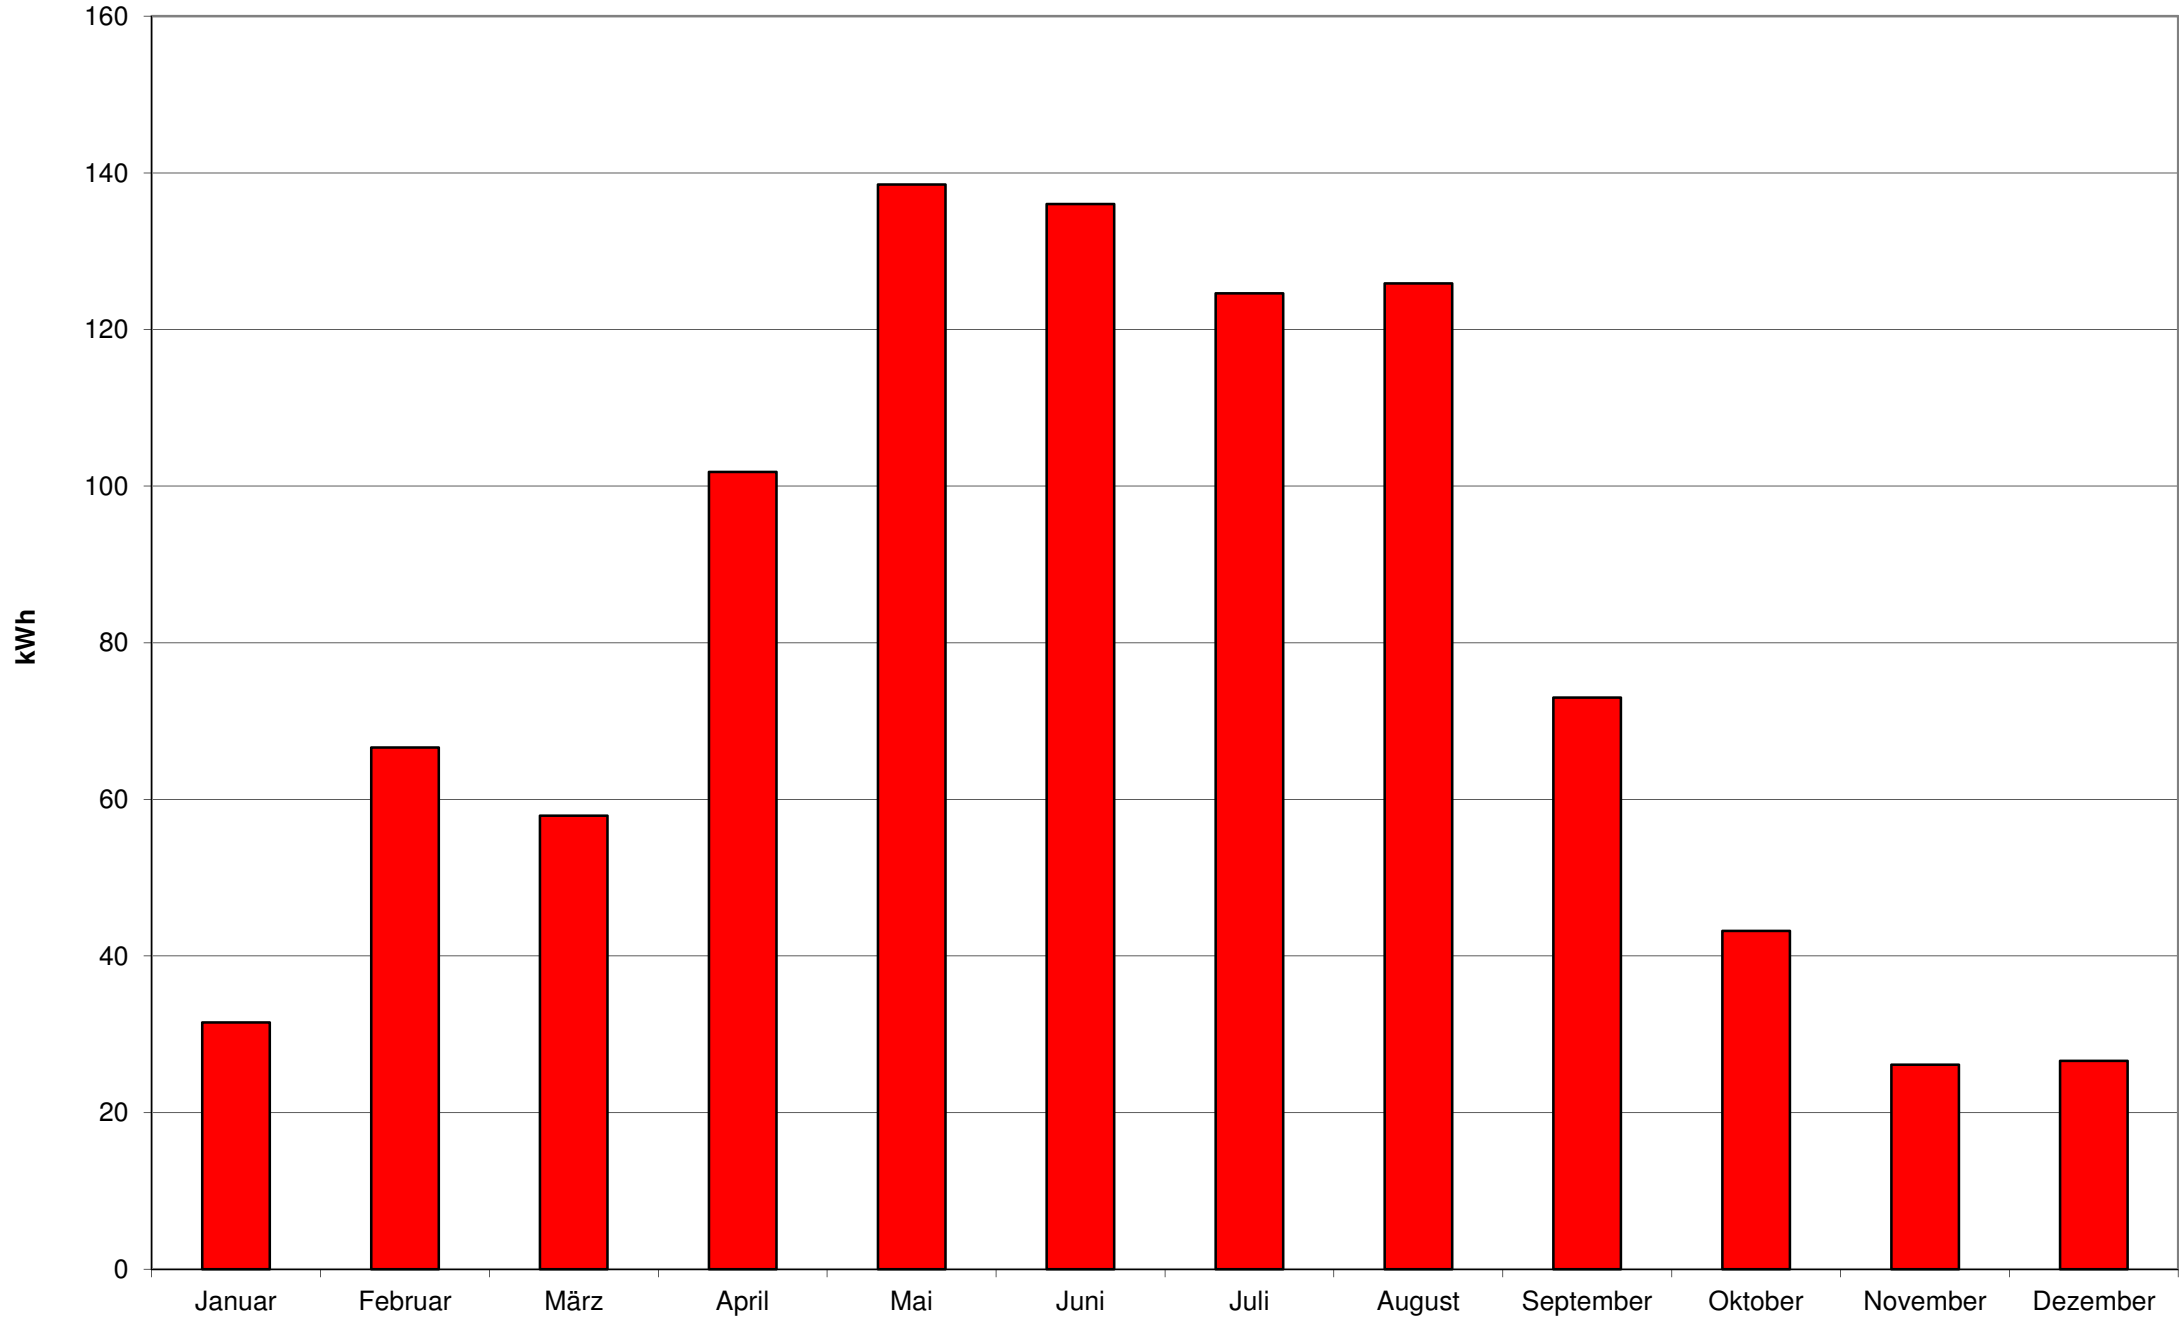

1996 - Monatserträge der Photovoltaikanlage am Welfen-Gymnasium Schongau

1997 - Monatserträge der Photovoltaikanlage am Welfen-Gymnasium Schongau

1998 - Monatserträge der Photovoltaikanlage am Welfen-Gymnasium Schongau

1999 - Monatserträge der Photovoltaikanlage am Welfen-Gymnasium Schongau

2000 - Monatserträge der Photovoltaikanlage am Welfen-Gymnasium Schongau

2001 - Monatserträge der Photovoltaikanlage am Welfen-Gymnasium Schongau