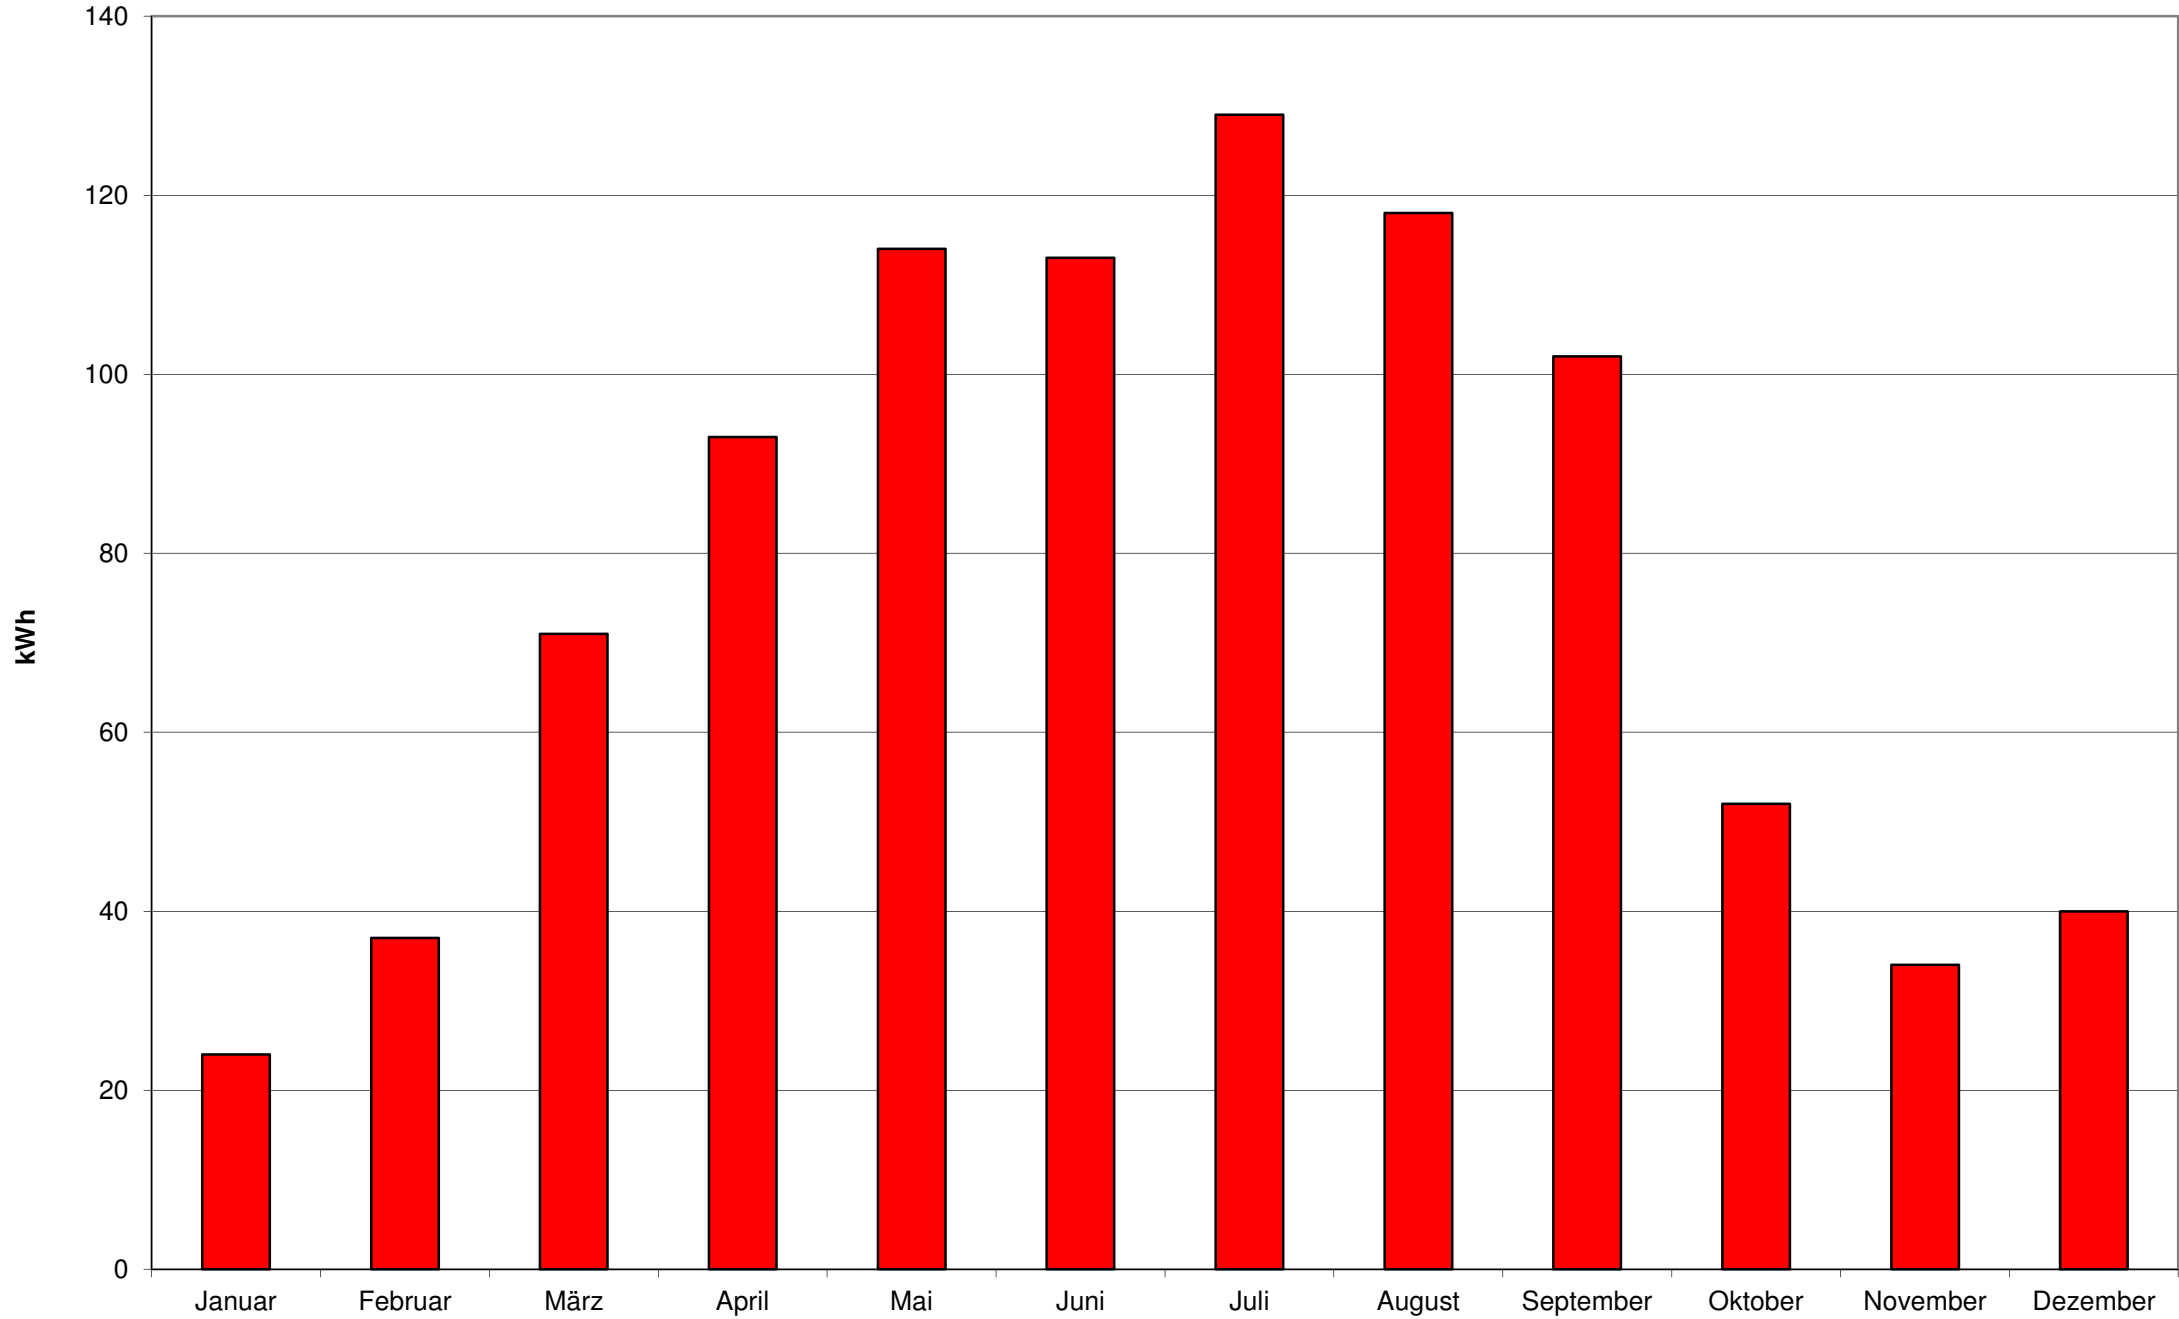

2016 - Monatserträge der Photovoltaikanlage am Welfen-Gymnasium Schongau