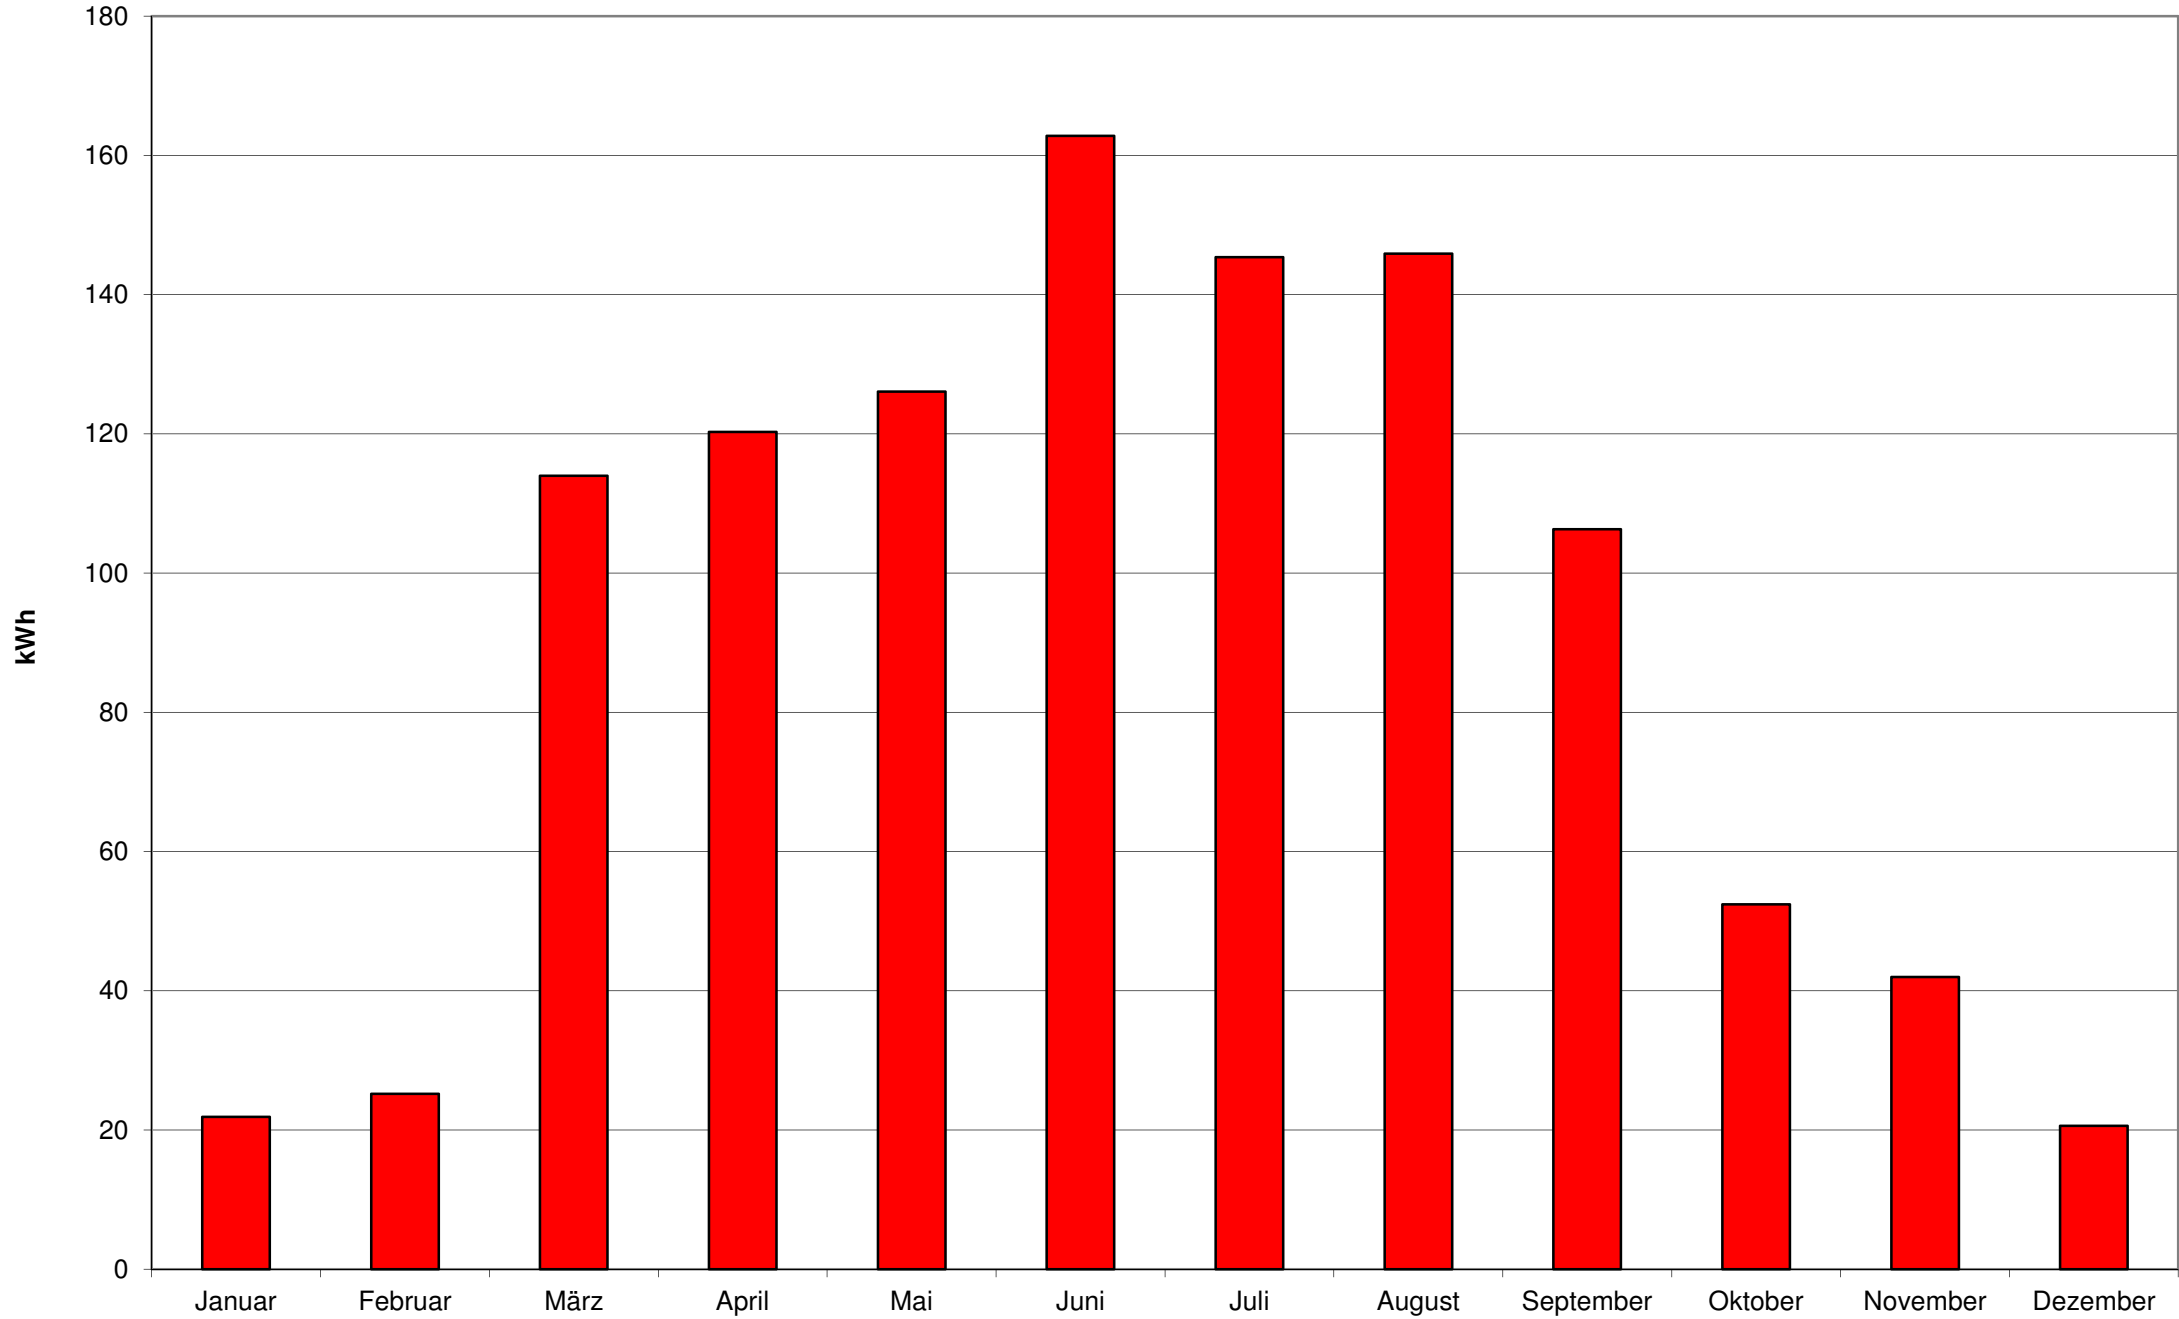

2003 - Monaterträge der Photovoltaikanlage am Welfen-Gymnasium Schongau