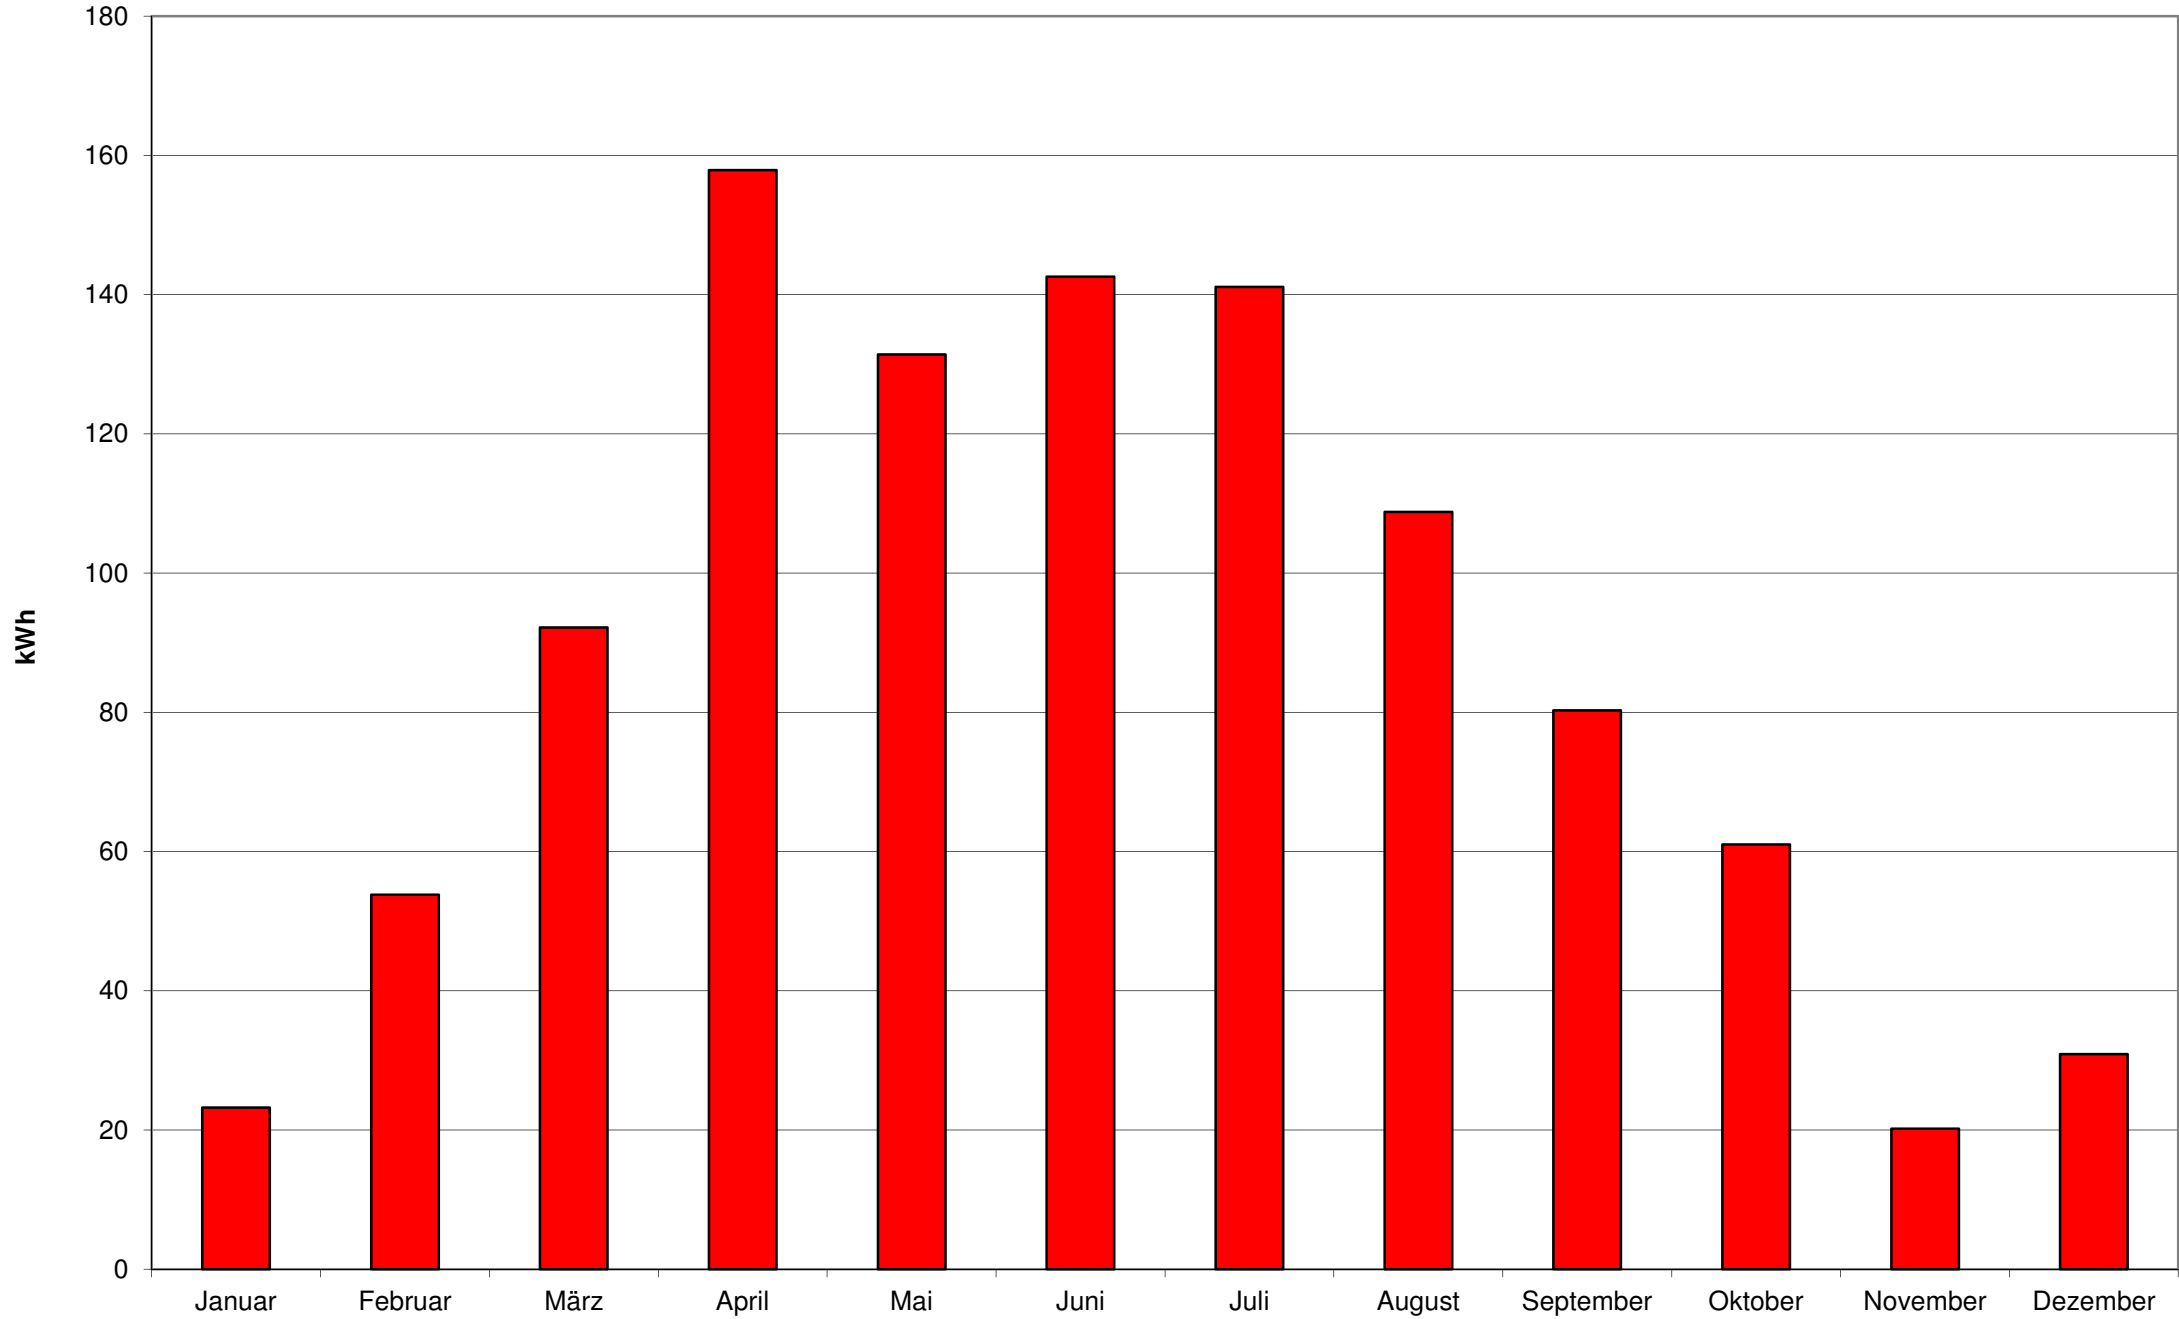

2007 - Monatserträge der Photovoltaikanlage am Welfen-Gymnasium Schongau