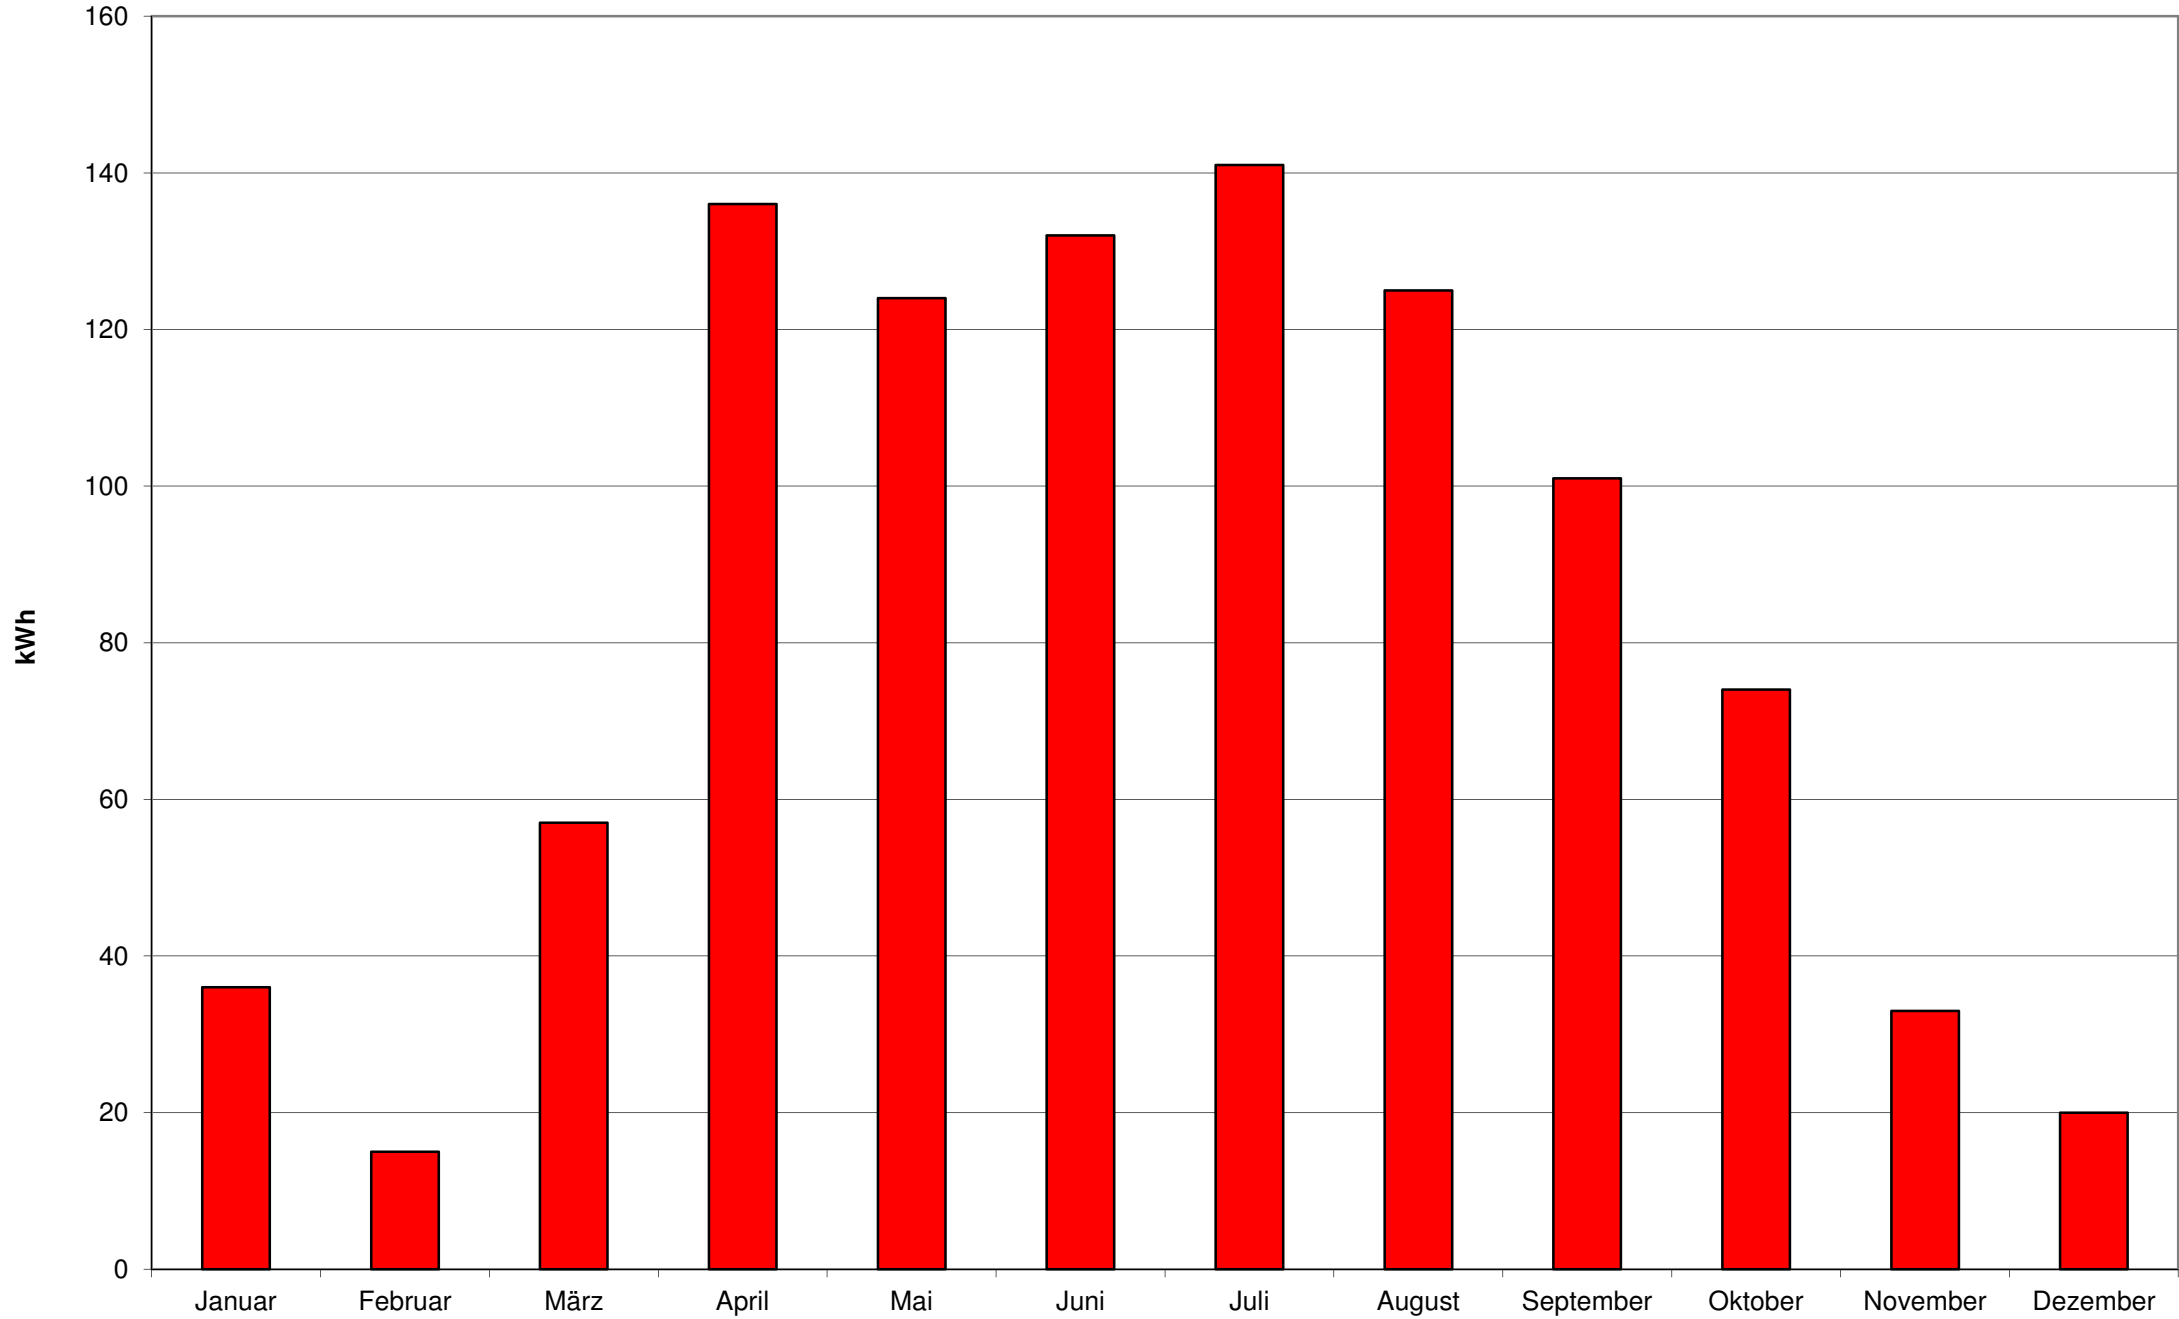

2014 - Monatserträge der Photovoltaikanlage am Welfen-Gymnasium Schongau

2015 - Monatserträge der Photovoltaikanlage am Welfen-Gymnasium Schongau

2016 - Monatserträge der Photovoltaikanlage am Welfen-Gymnasium Schongau

2017 - Monatserträge der Photovoltaikanlage am Welfen-Gymnasium Schongau

2018 - Monatserträge der Photovoltaikanlage am Welfen-Gymnasium Schongau

2019 - Monatserträge der Photovoltaikanlage am Welfen-Gymnasium Schongau