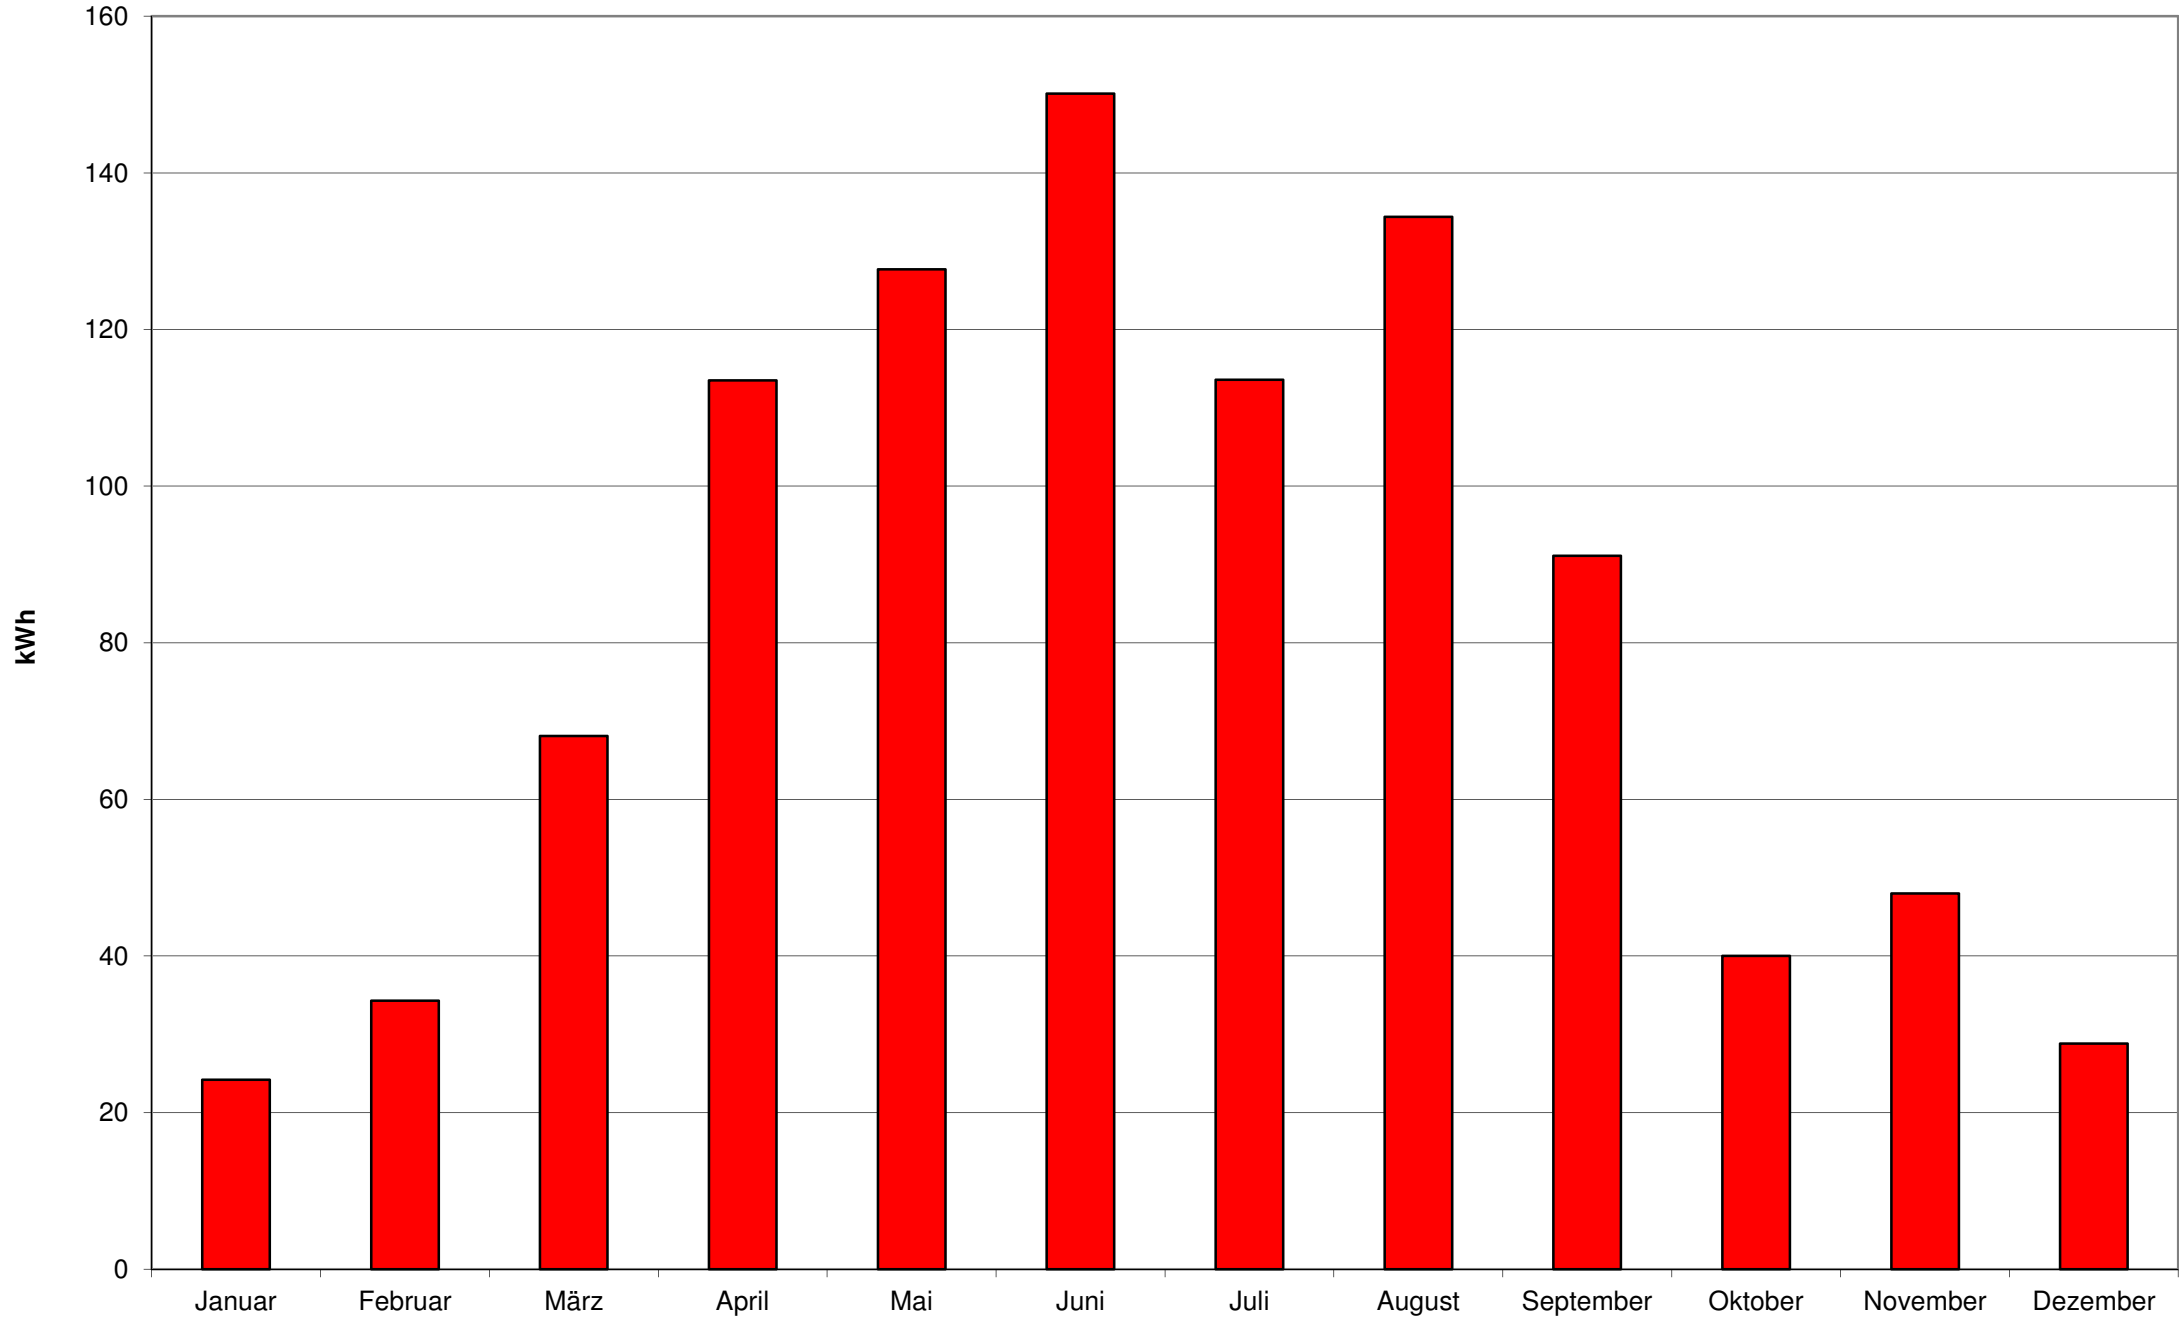

1996 - Monatserträge der Photovoltaikanlage am Welfen-Gymnasium Schongau

1997 - Monatserträge der Photovoltaikanlage am Welfen-Gymnasium Schongau

1998 - Monatserträge der Photovoltaikanlage am Welfen-Gymnasium Schongau

1999 - Monatserträge der Photovoltaikanlage am Welfen-Gymnasium Schongau

2000 - Monatserträge der Photovoltaikanlage am Welfen-Gymnasium Schongau

2001 - Monatserträge der Photovoltaikanlage am Welfen-Gymnasium Schongau