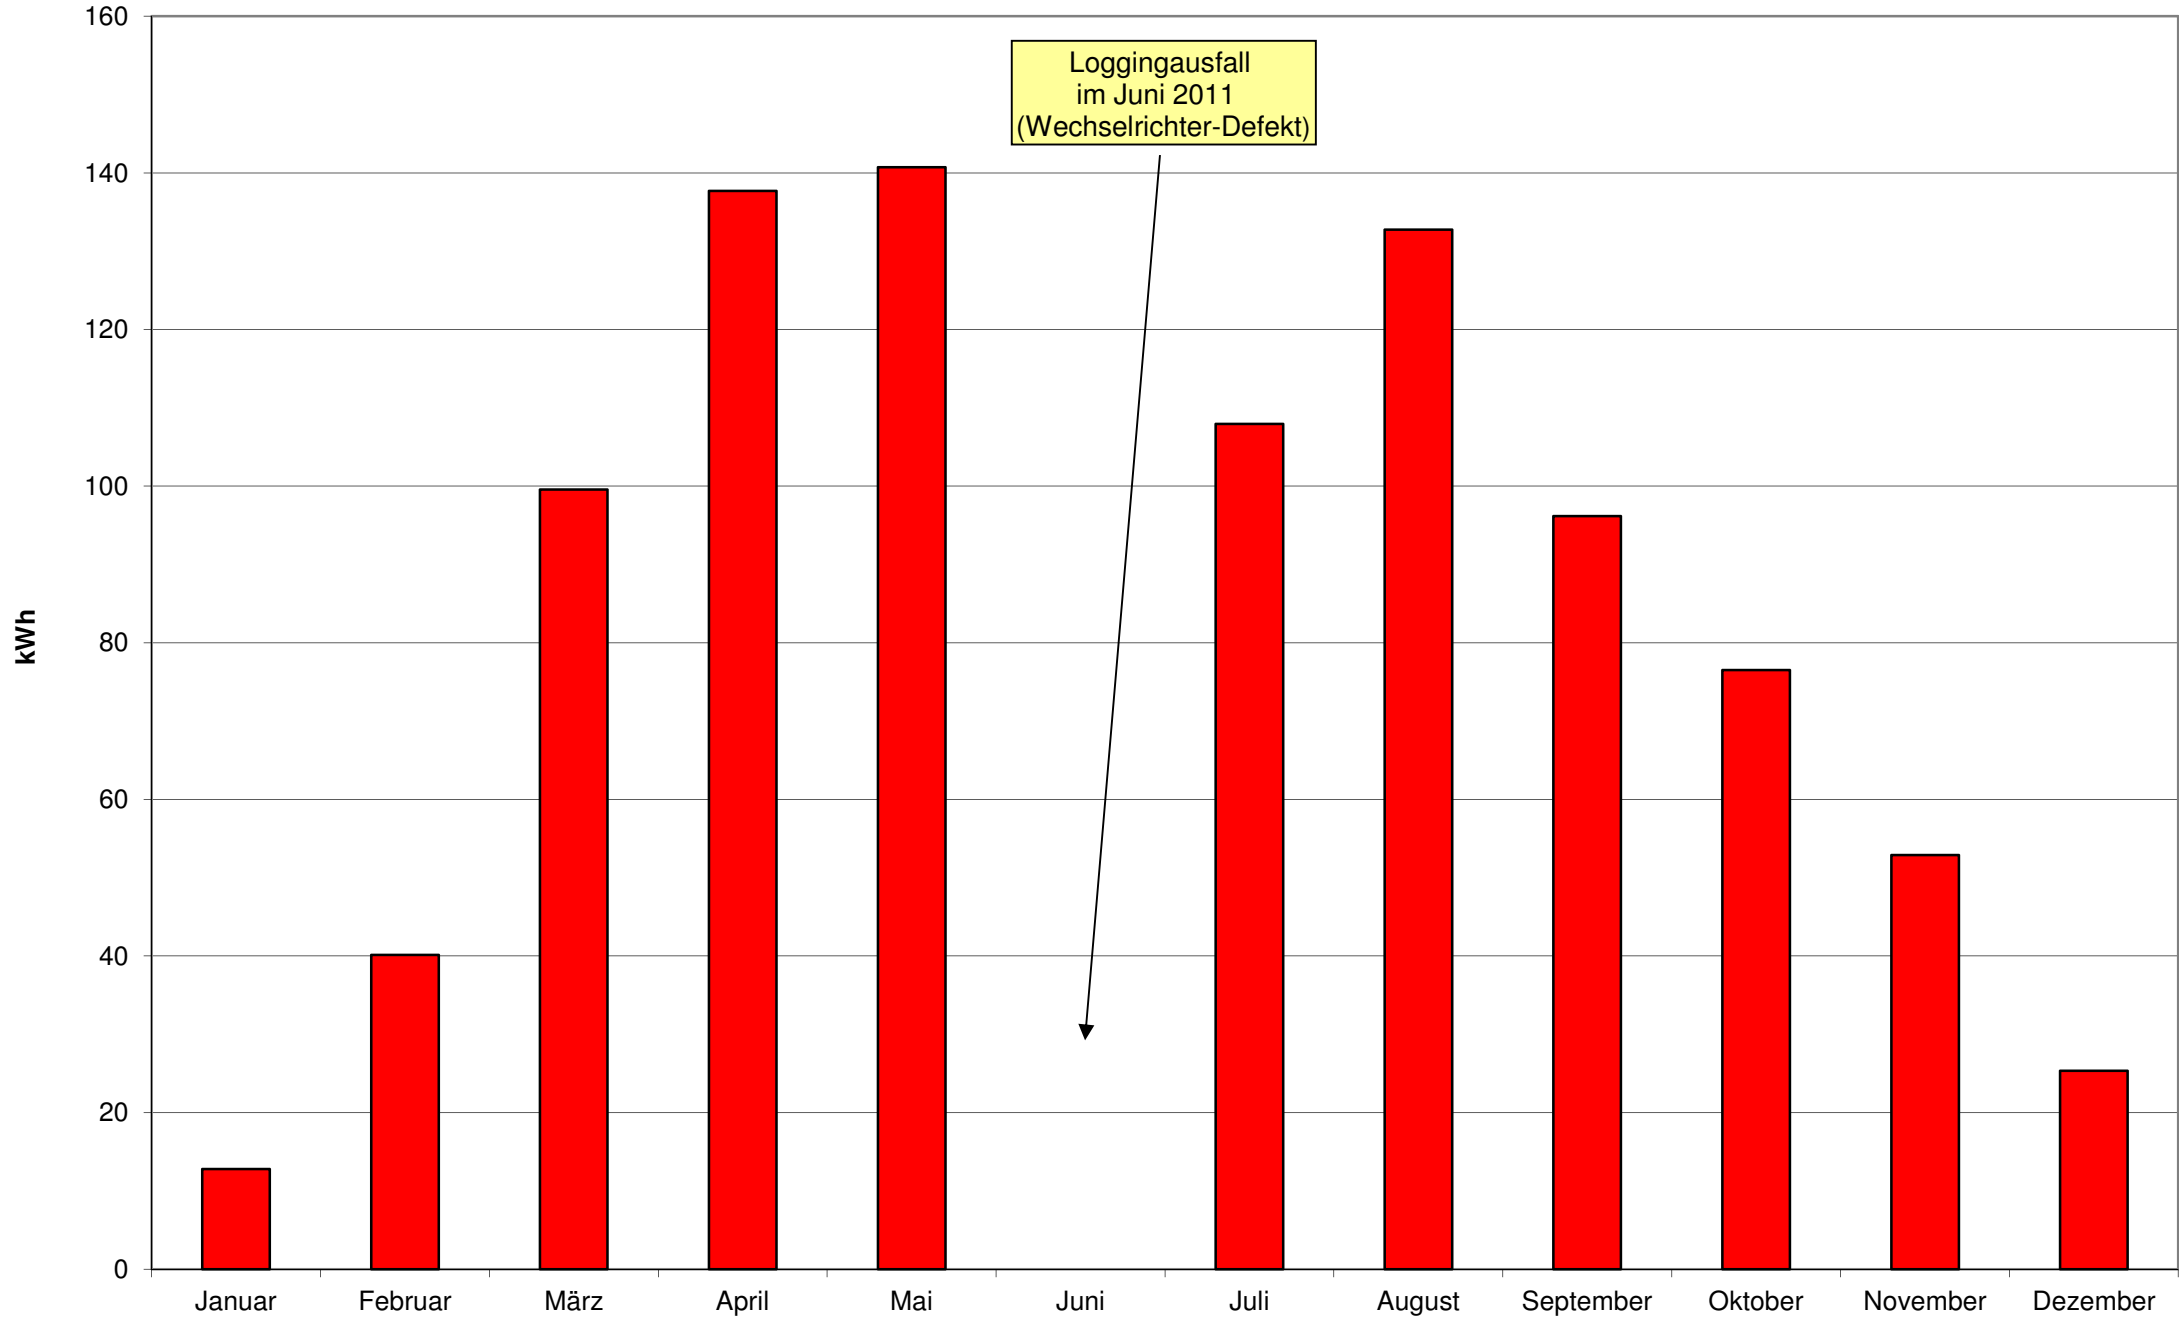

2011 - Monatserträge der Photovoltaikanlage am Welfen-Gymnasium Schongau