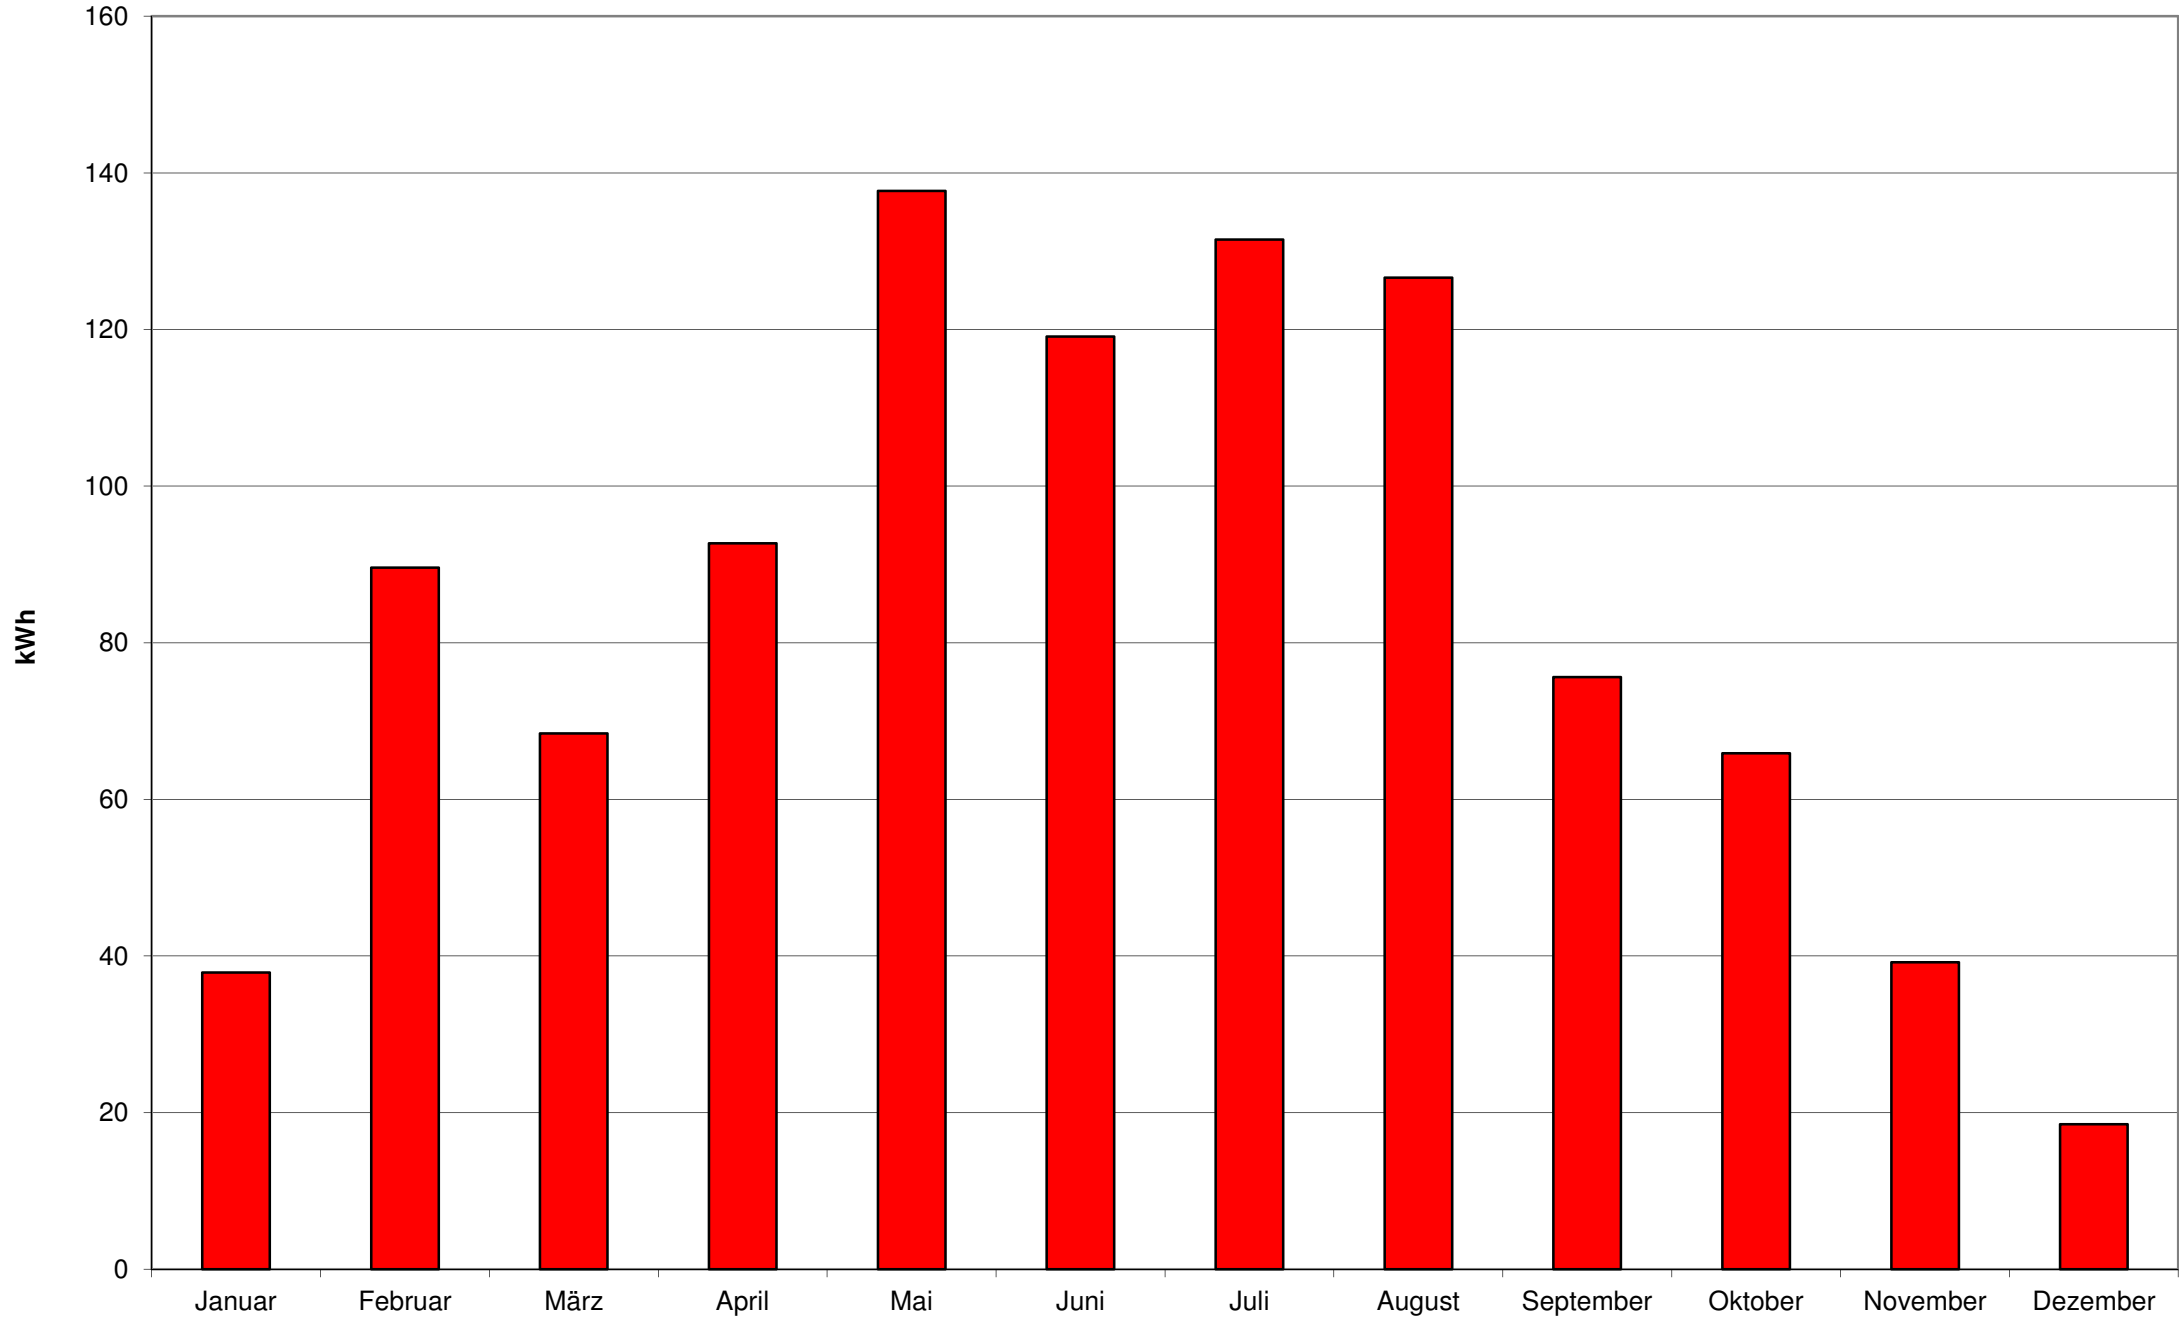

2008 - Monatserträge der Photovoltaikanlage am Welfen-Gymnasium Schongau