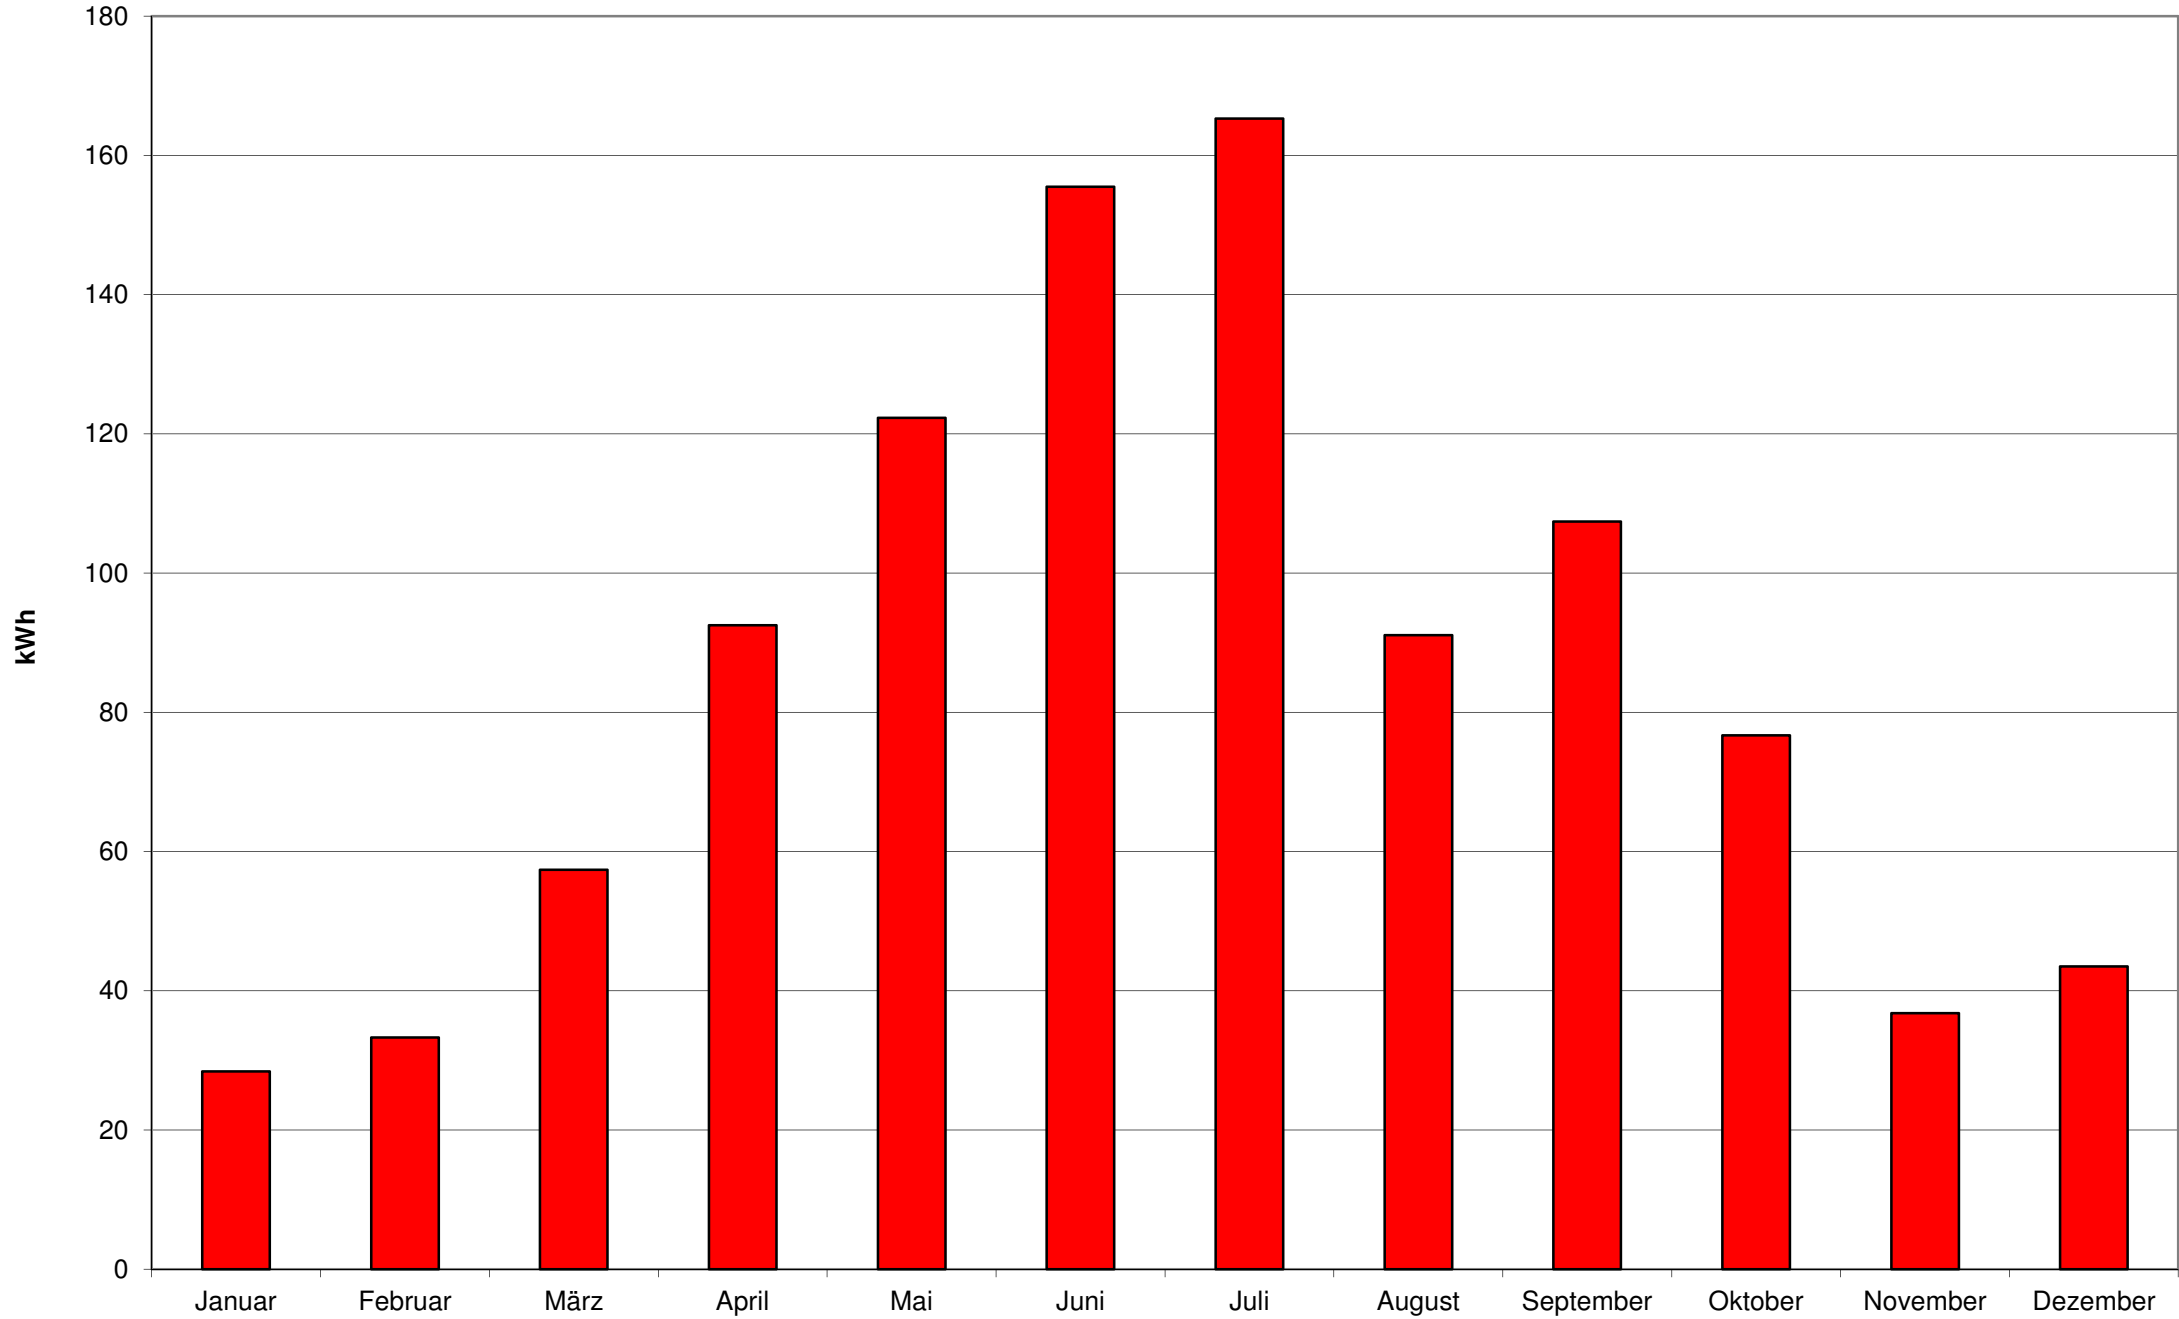

2006 - Monatserträge der Photovoltaikanlage am Welfen-Gymnasium Schongau