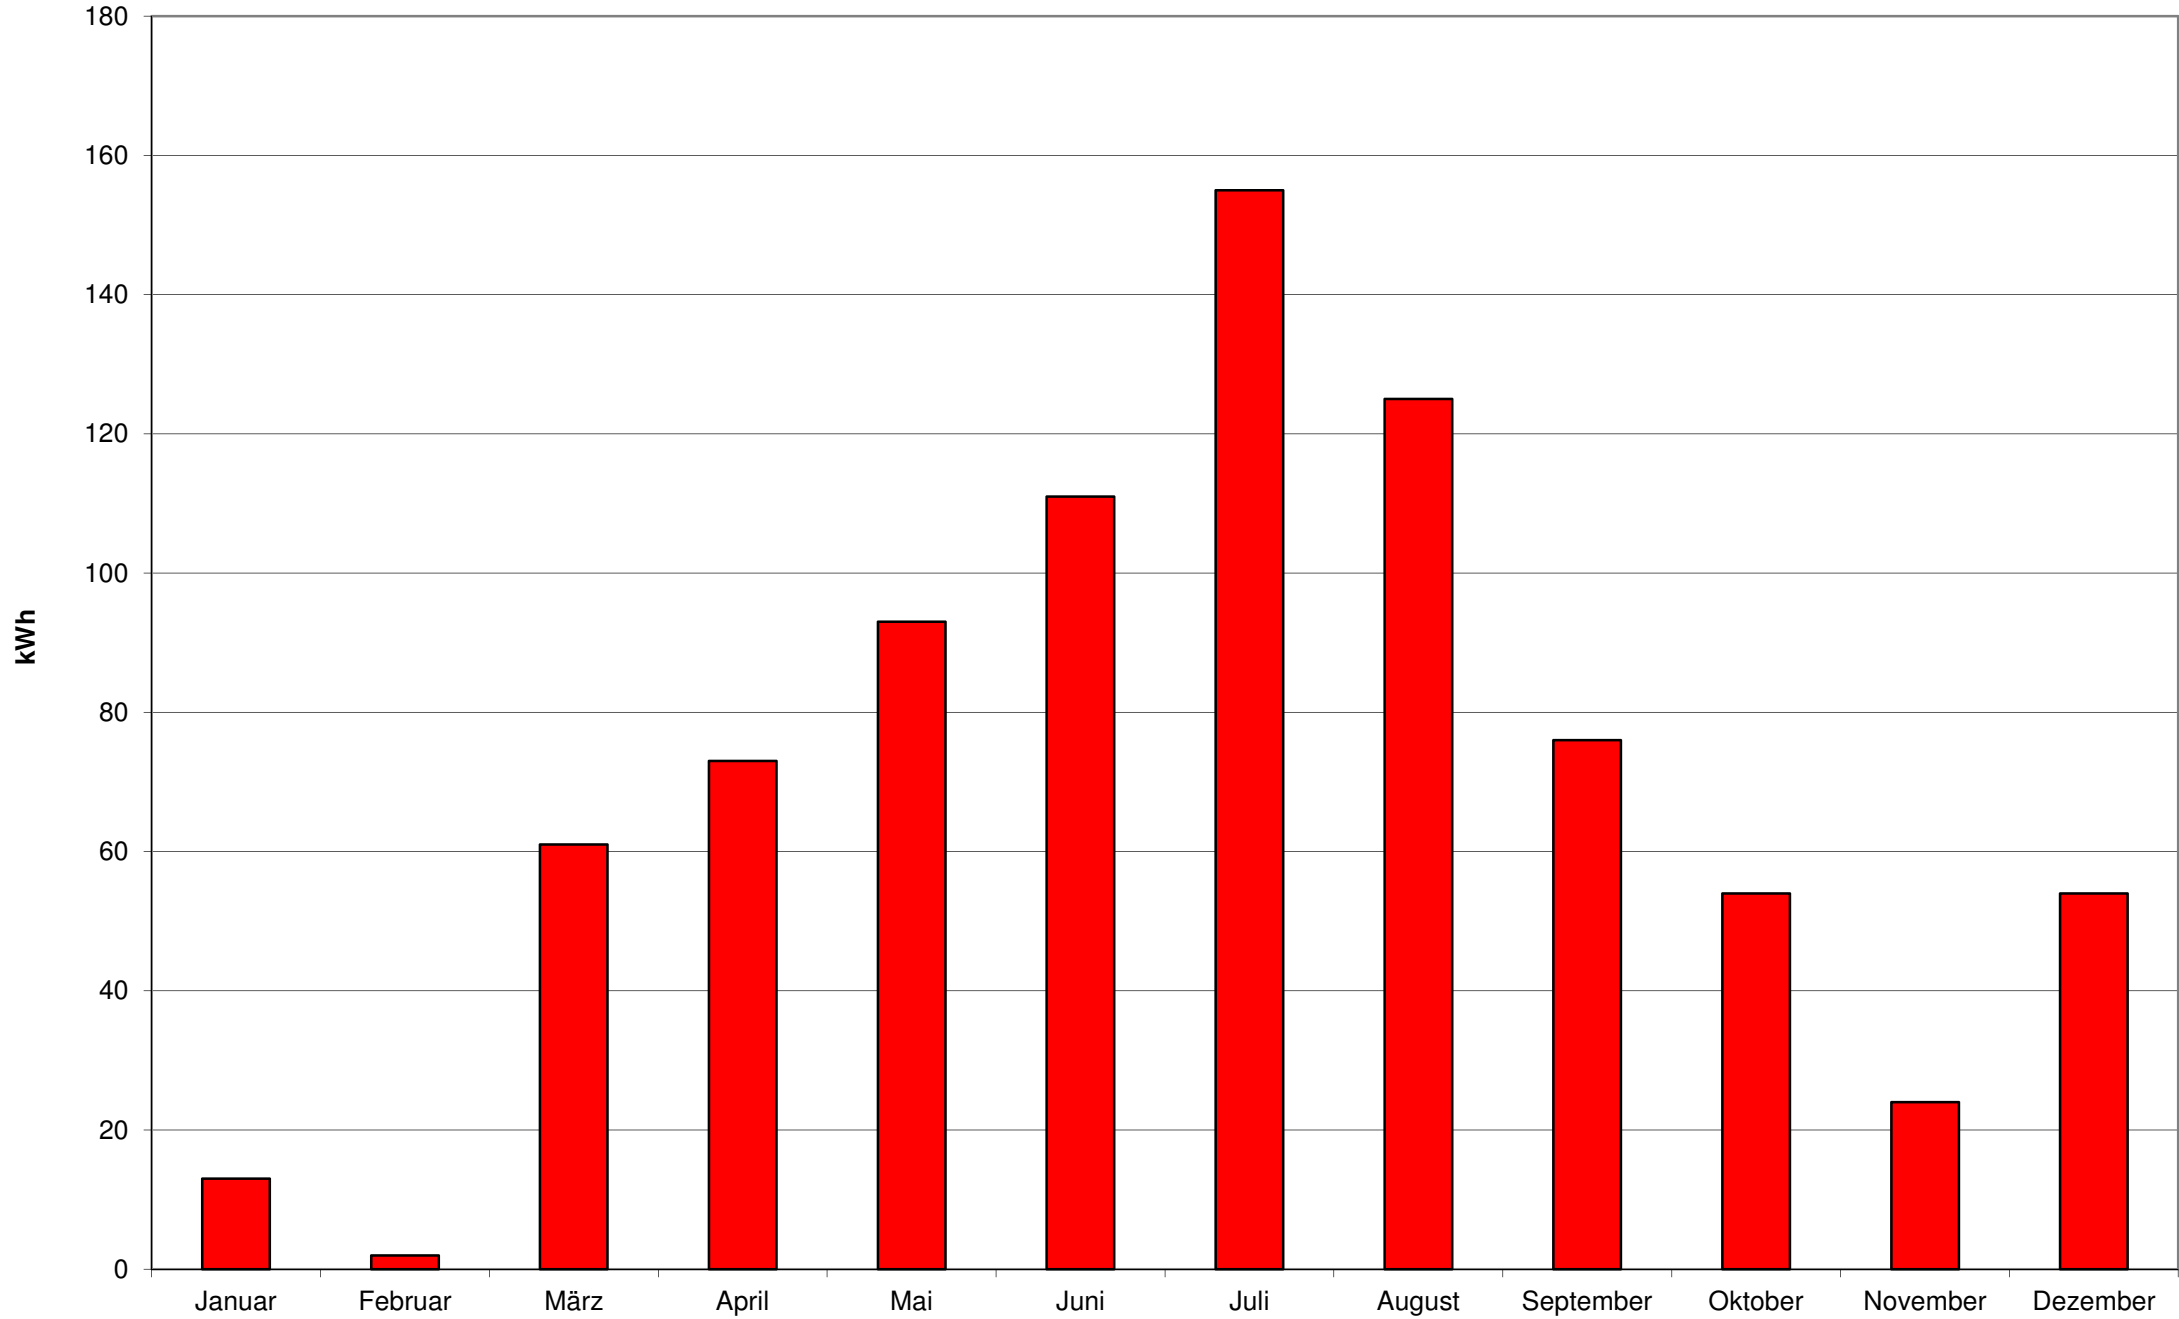

2013 - Monatserträge der Photovoltaikanlage am Welfen-Gymnasium Schongau