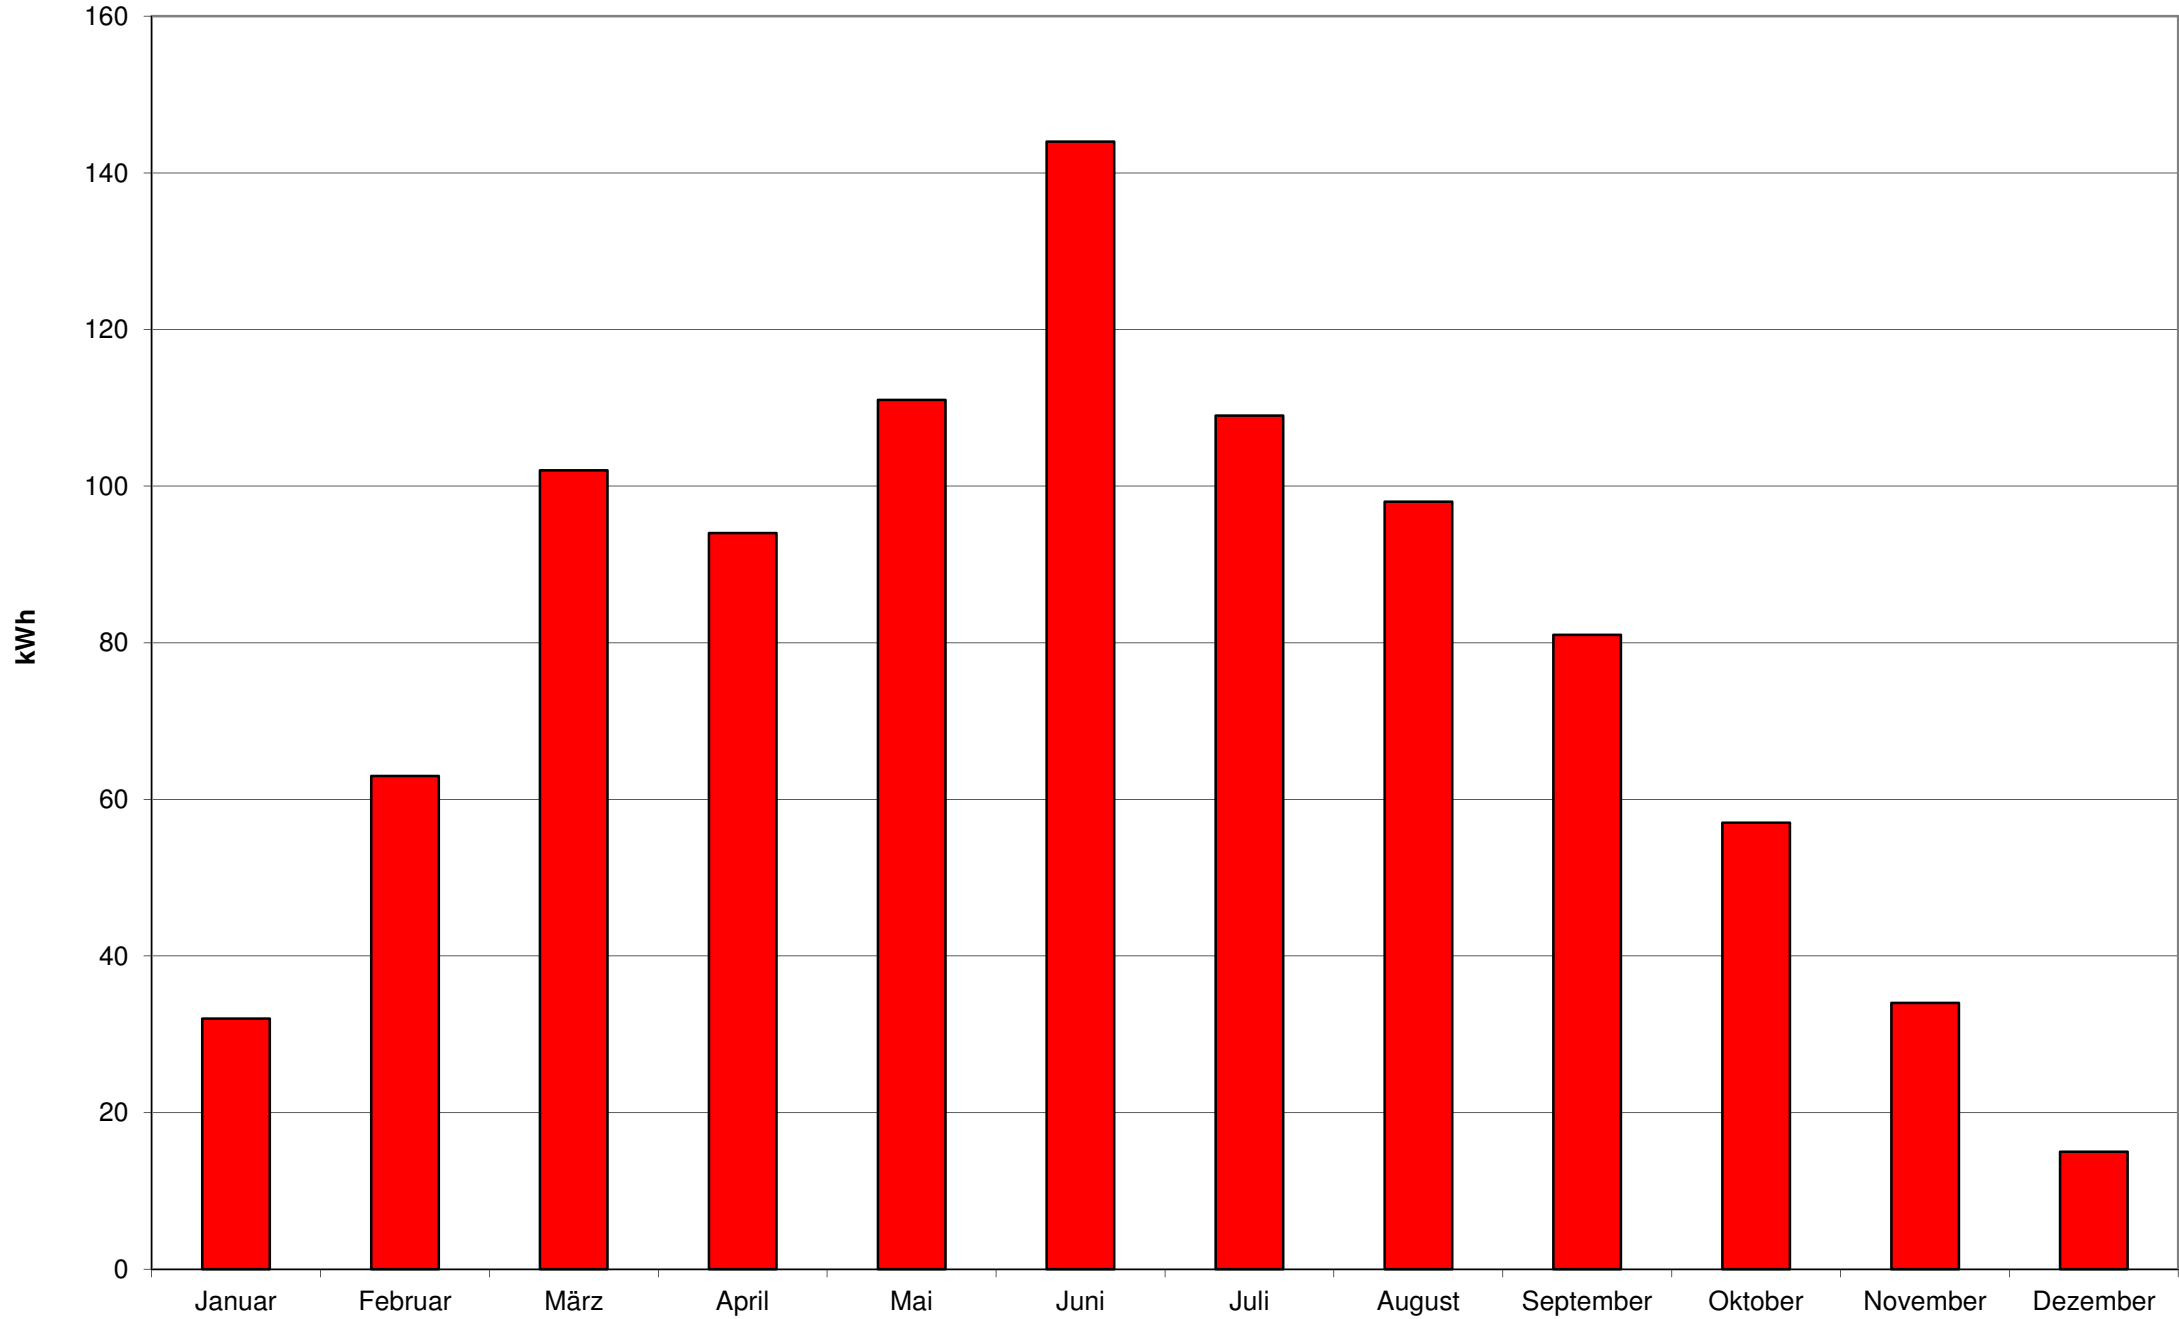

2014 - Monatserträge der Photovoltaikanlage am Welfen-Gymnasium Schongau