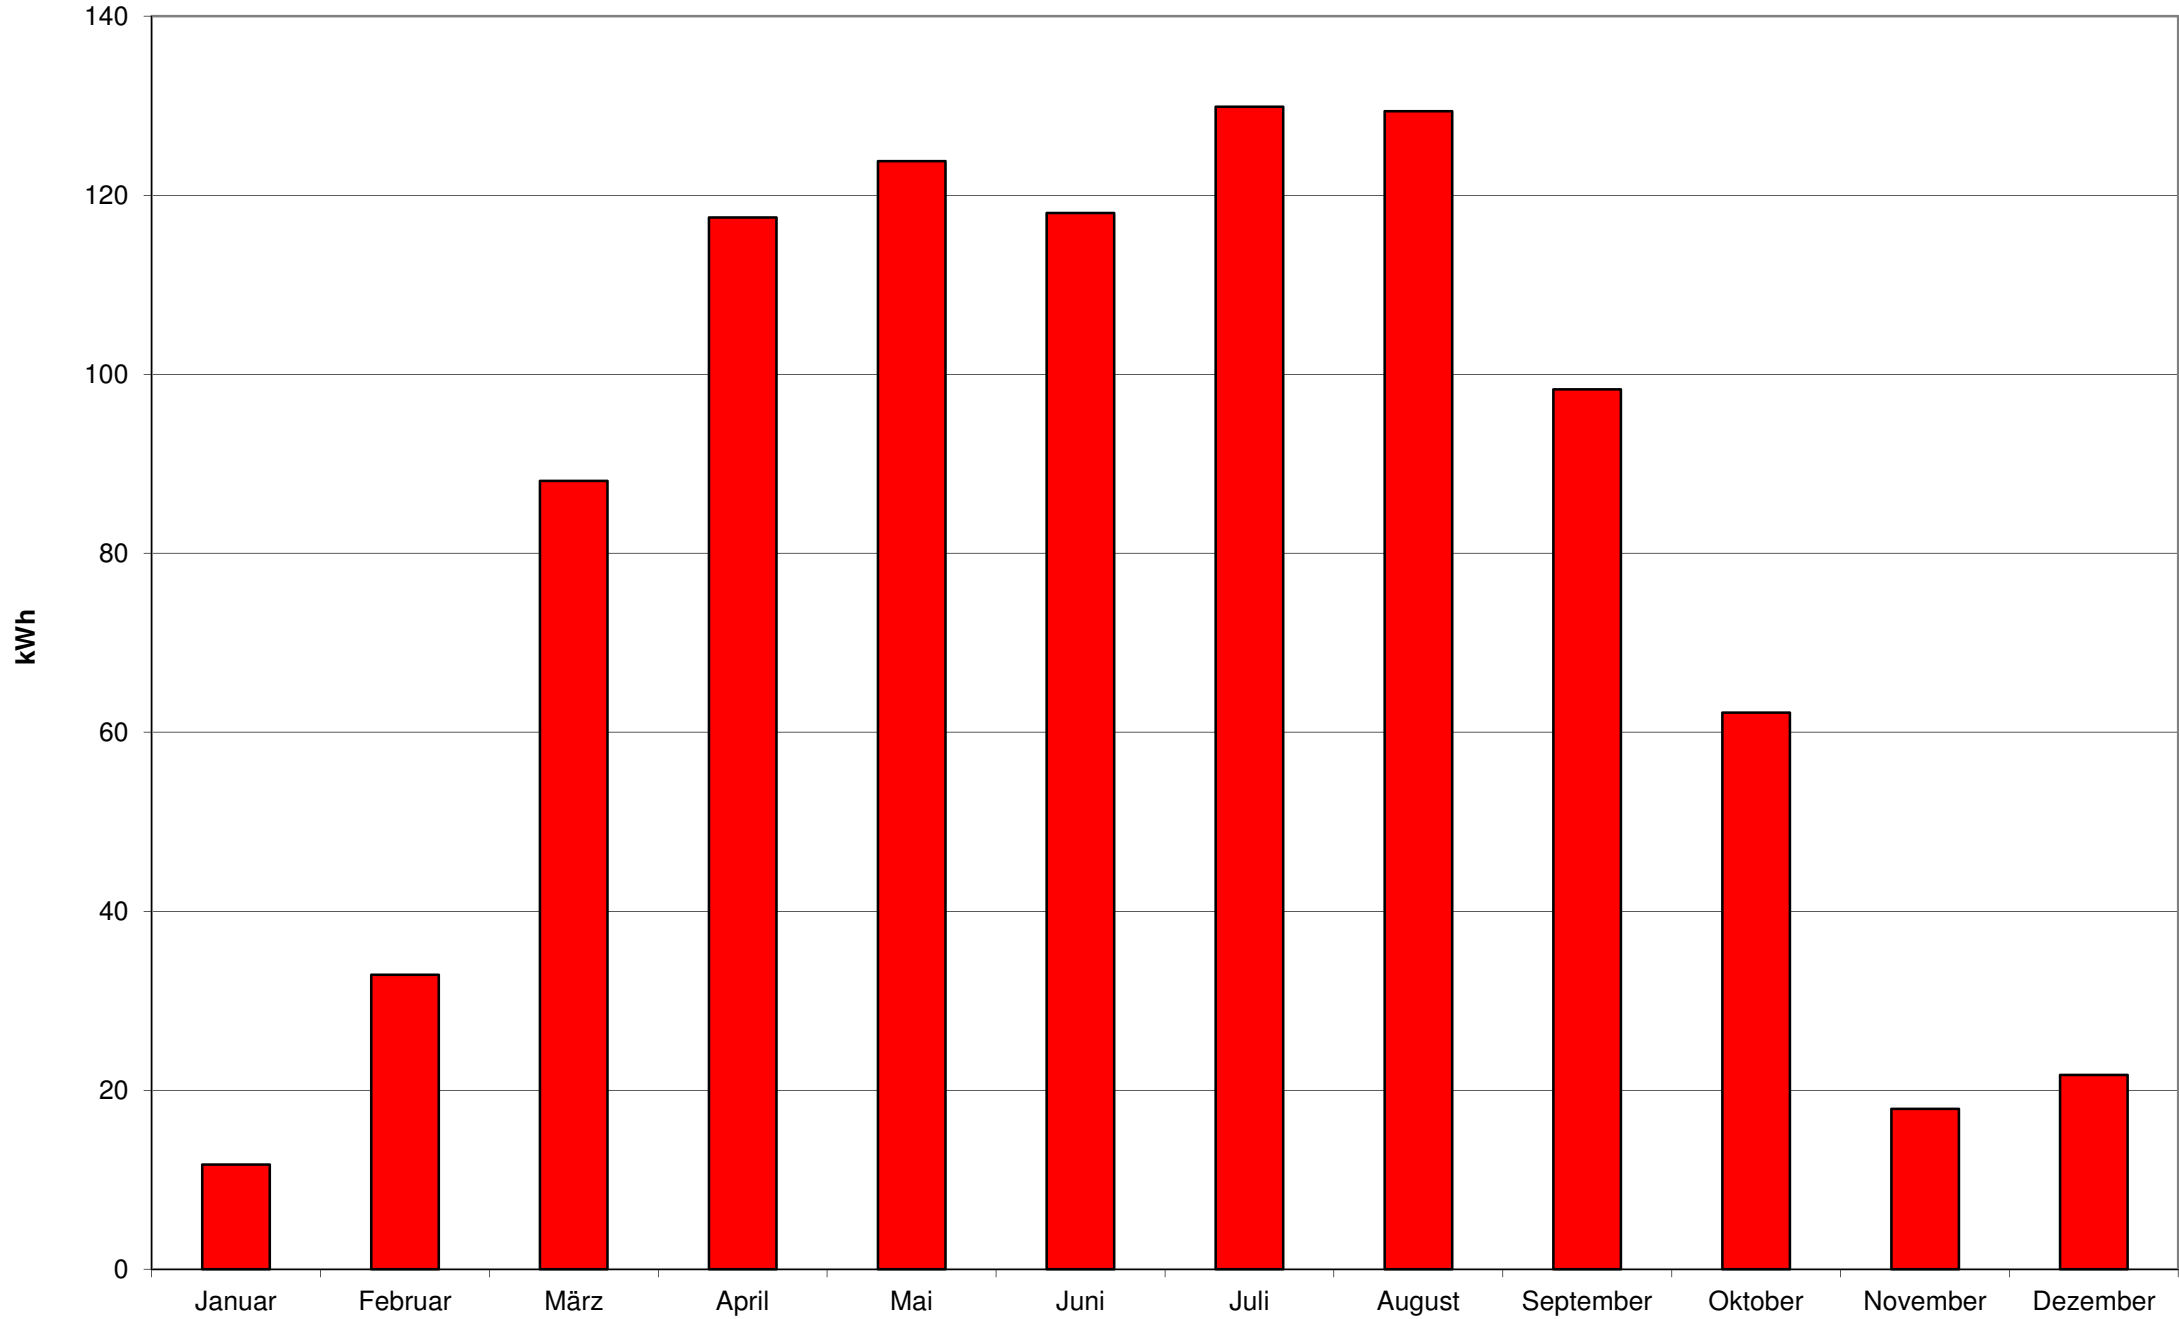

2004 - Monatserträge der Photovoltaikanlage am Welfen-Gymnasium Schongau