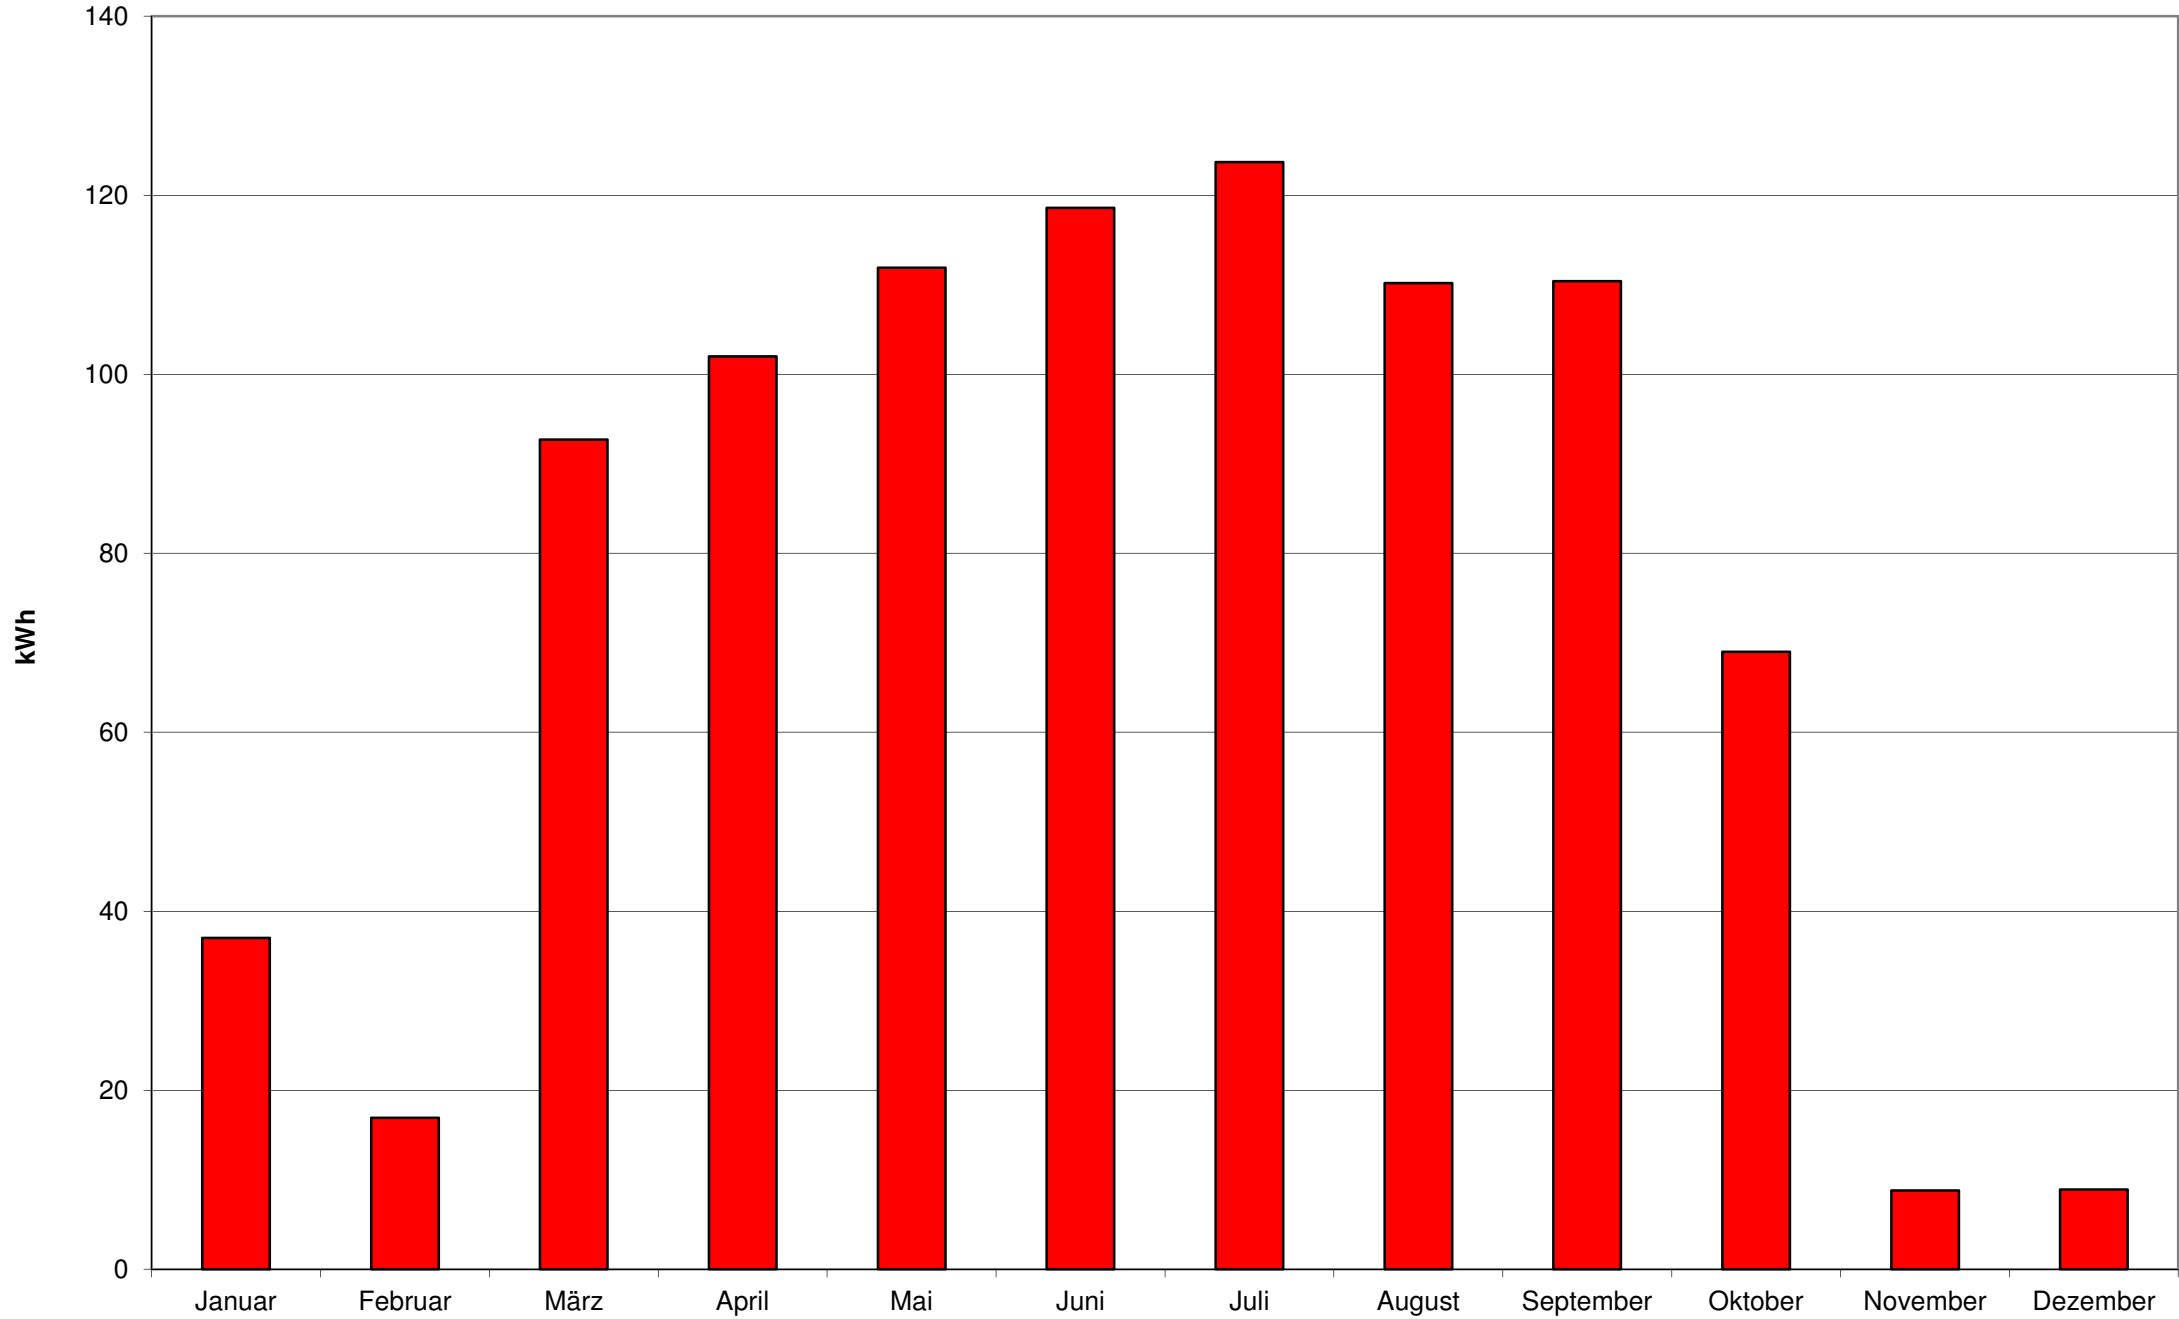

1996 - Monatserträge der Photovoltaikanlage am Welfen-Gymnasium Schongau

1997 - Monatserträge der Photovoltaikanlage am Welfen-Gymnasium Schongau

1998 - Monatserträge der Photovoltaikanlage am Welfen-Gymnasium Schongau

1999 - Monatserträge der Photovoltaikanlage am Welfen-Gymnasium Schongau

2000 - Monatserträge der Photovoltaikanlage am Welfen-Gymnasium Schongau

2001 - Monatserträge der Photovoltaikanlage am Welfen-Gymnasium Schongau