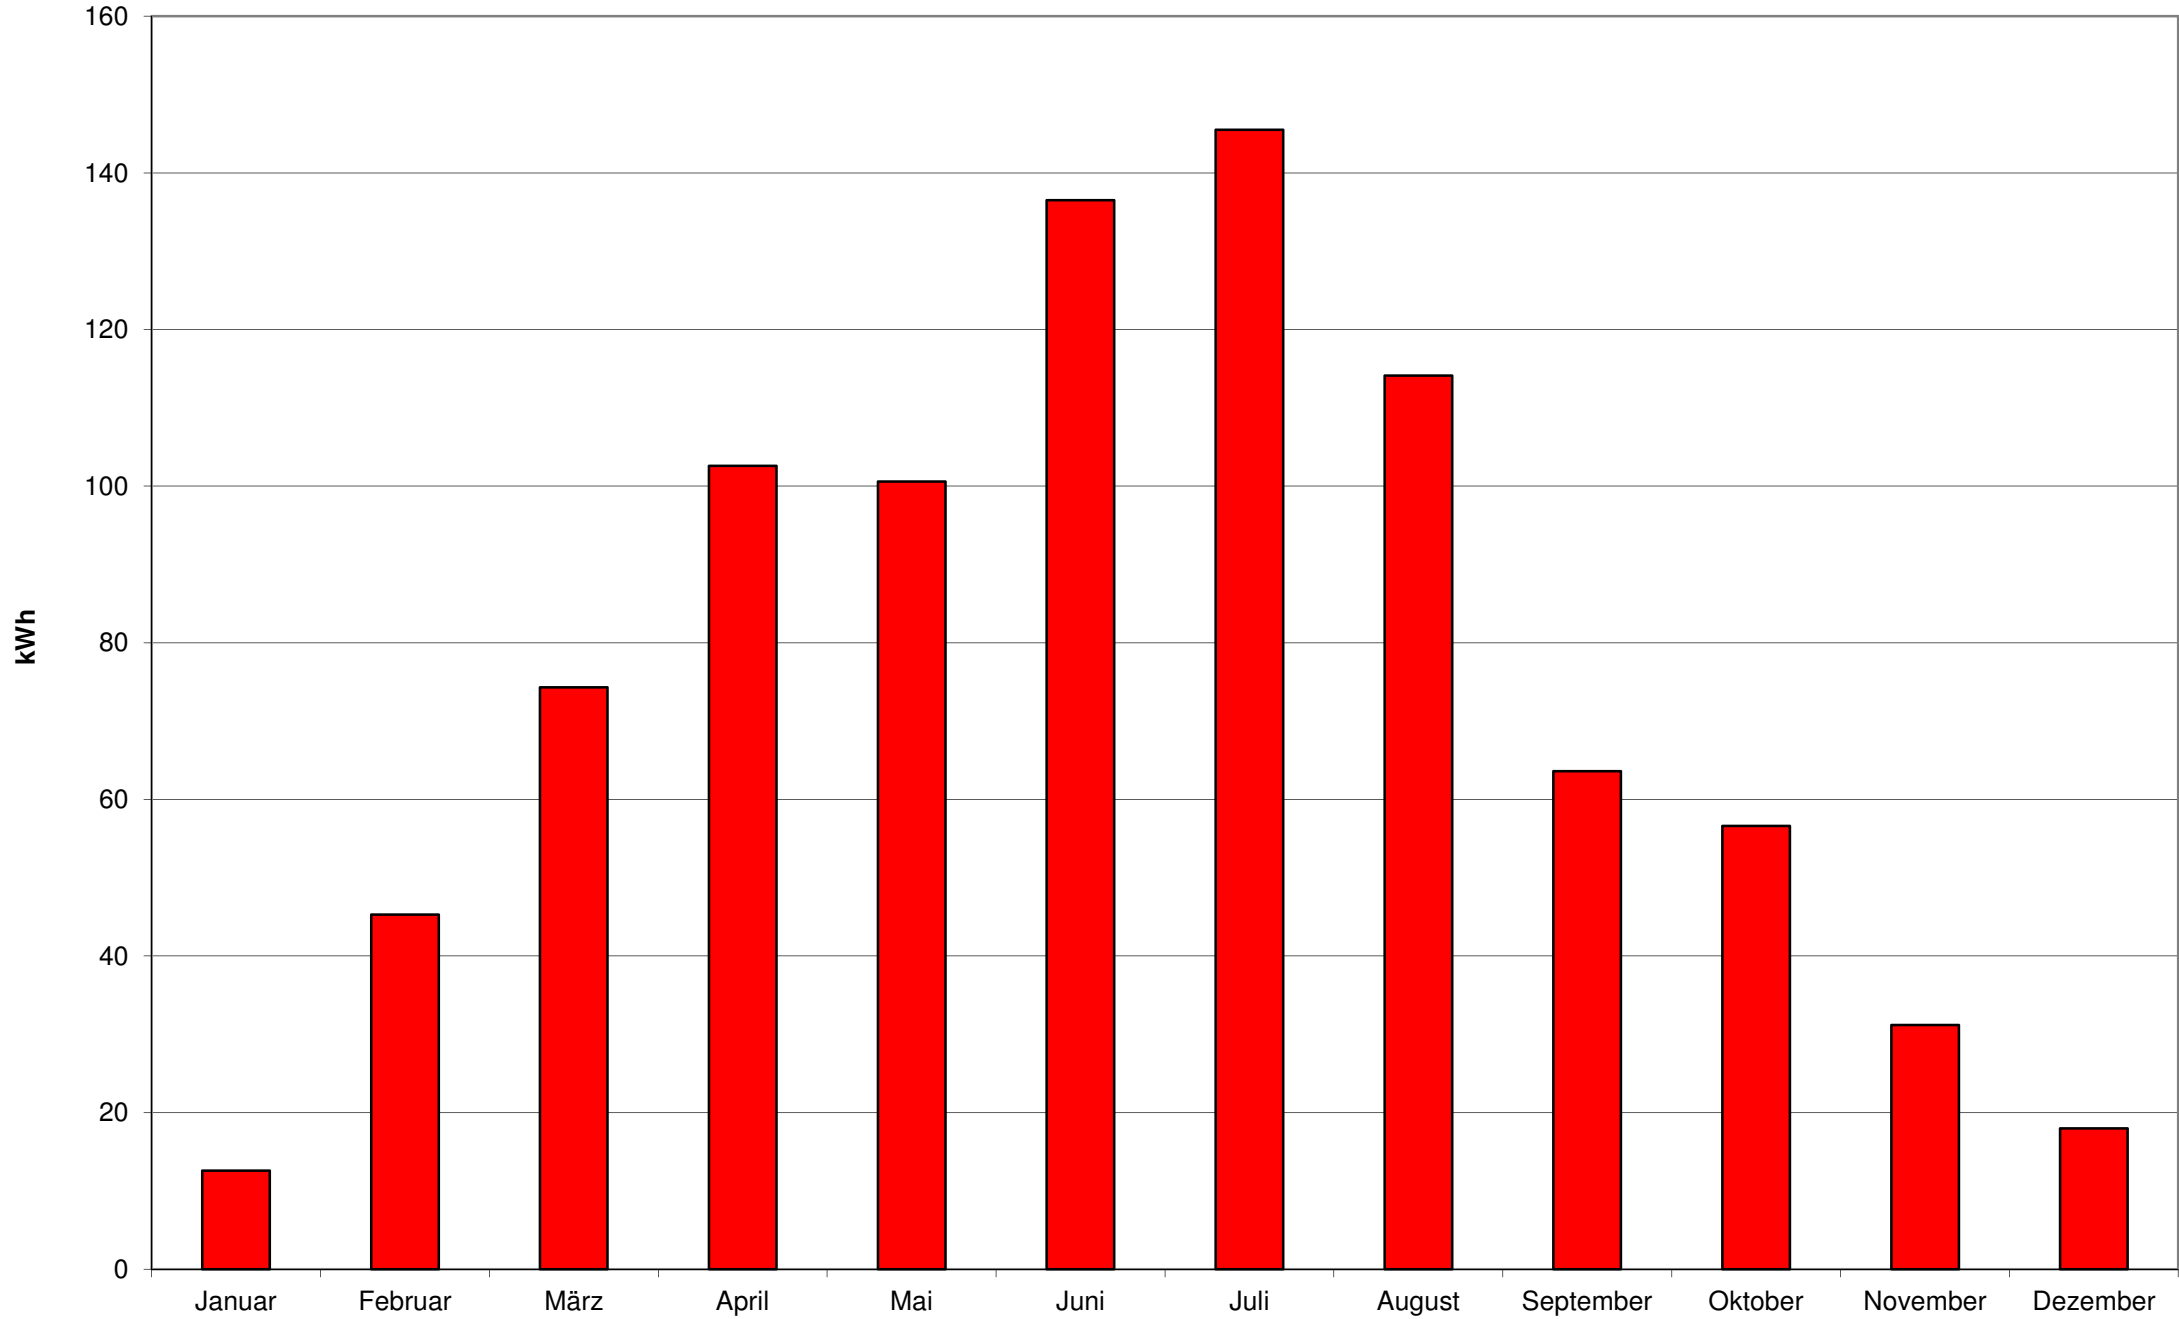

1996 - Monatserträge der Photovoltaikanlage am Welfen-Gymnasium Schongau

1997 - Monatserträge der Photovoltaikanlage am Welfen-Gymnasium Schongau

1998 - Monatserträge der Photovoltaikanlage am Welfen-Gymnasium Schongau

1999 - Monatserträge der Photovoltaikanlage am Welfen-Gymnasium Schongau

2000 - Monatserträge der Photovoltaikanlage am Welfen-Gymnasium Schongau

2001 - Monatserträge der Photovoltaikanlage am Welfen-Gymnasium Schongau