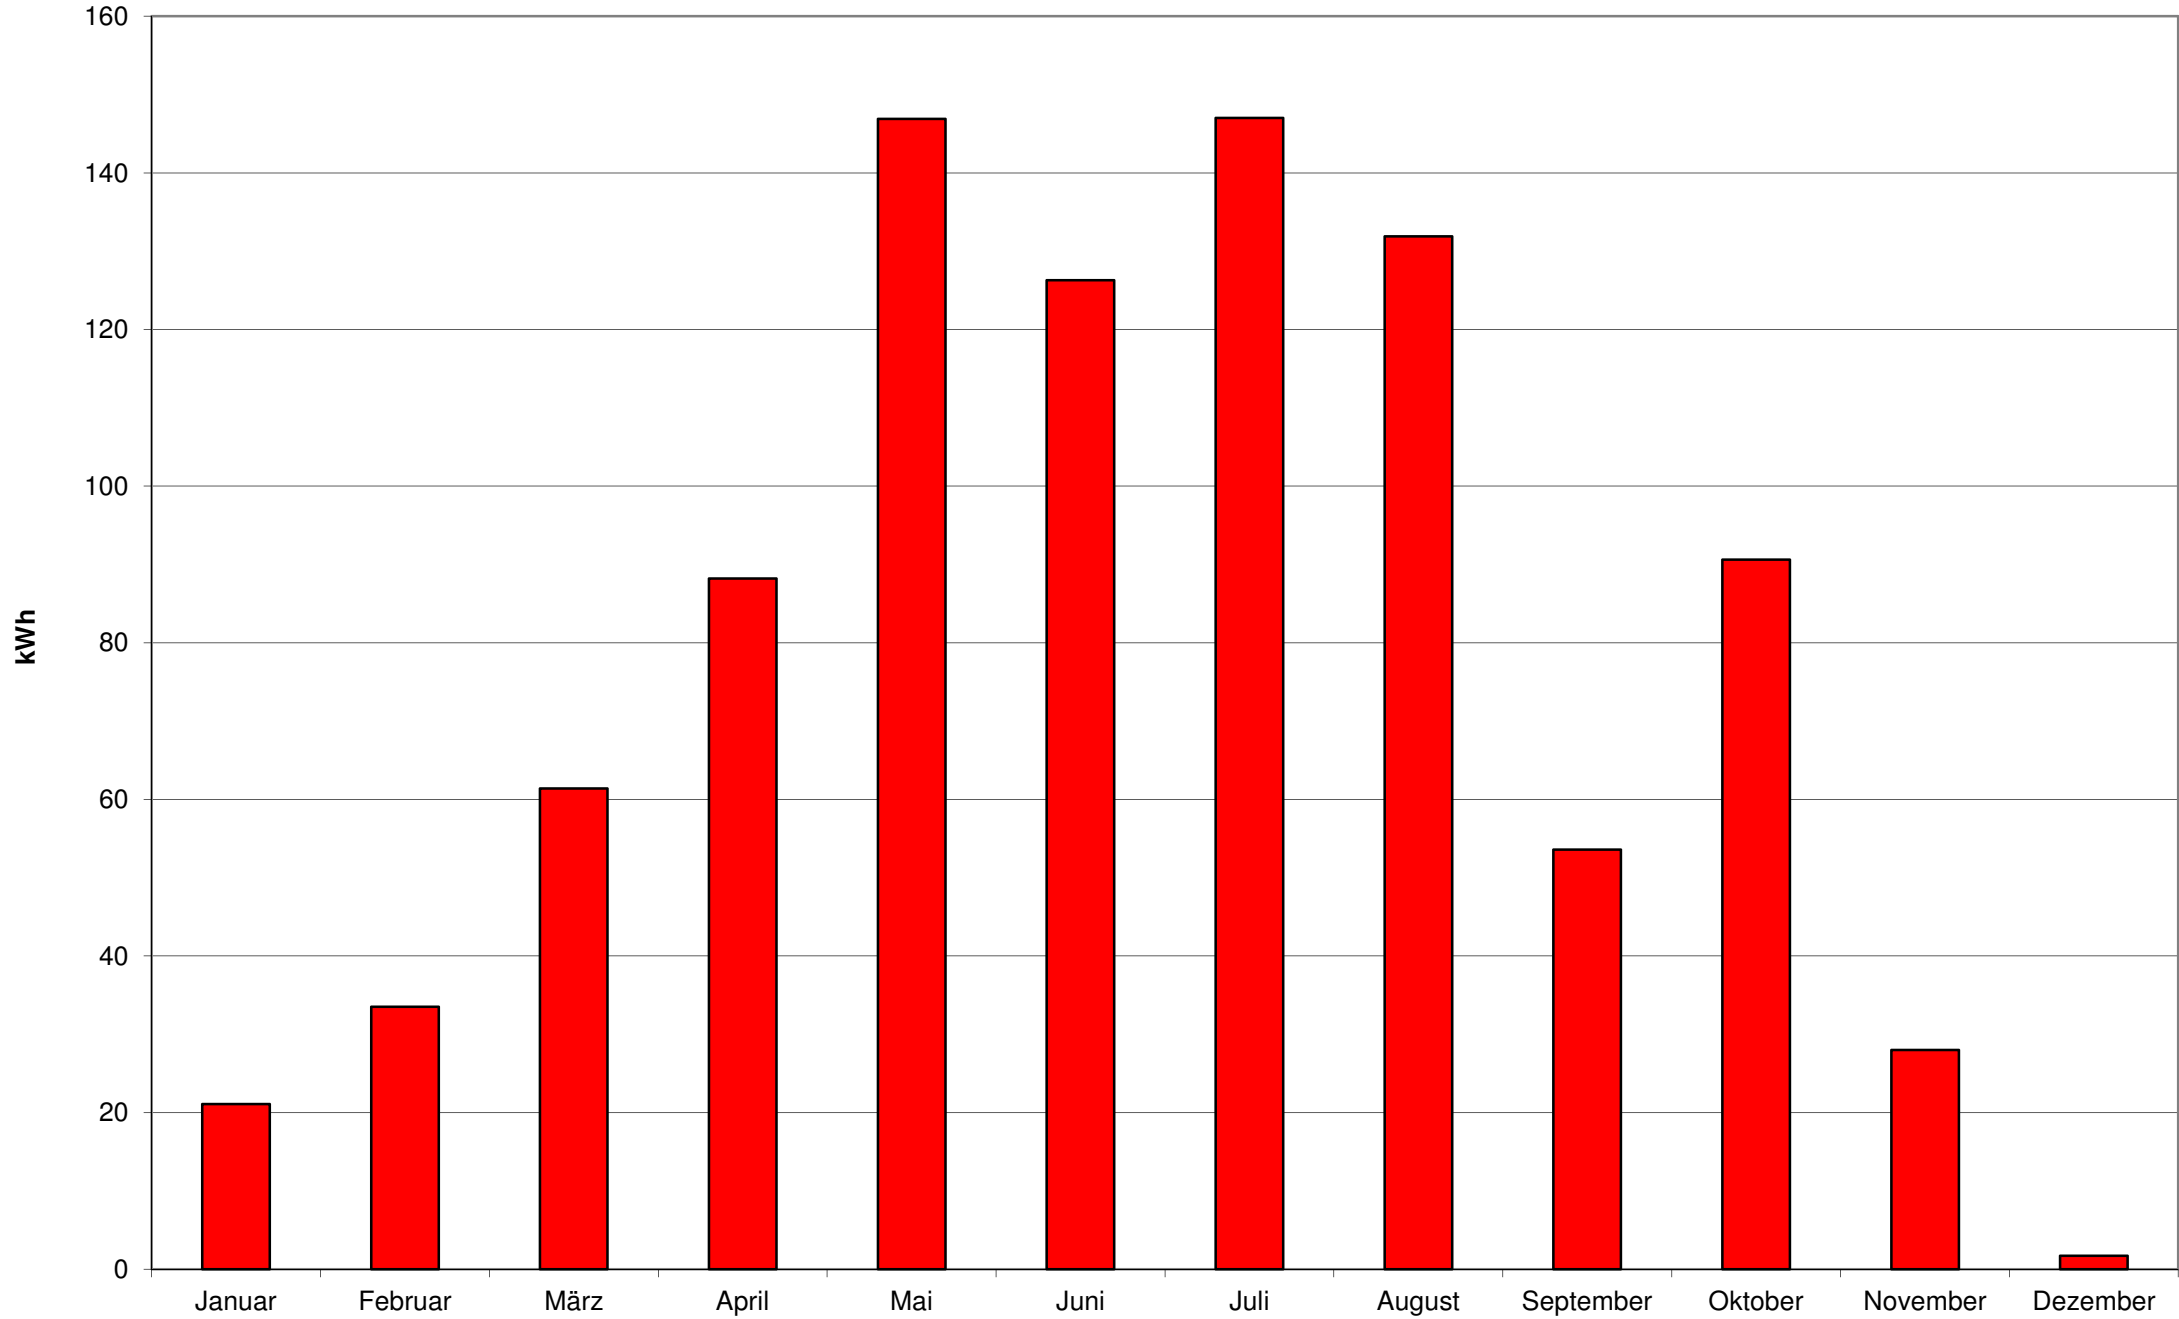

1996 - Monatserträge der Photovoltaikanlage am Welfen-Gymnasium Schongau

1997 - Monatserträge der Photovoltaikanlage am Welfen-Gymnasium Schongau

1998 - Monatserträge der Photovoltaikanlage am Welfen-Gymnasium Schongau

1999 - Monatserträge der Photovoltaikanlage am Welfen-Gymnasium Schongau

2000 - Monatserträge der Photovoltaikanlage am Welfen-Gymnasium Schongau

2001 - Monatserträge der Photovoltaikanlage am Welfen-Gymnasium Schongau