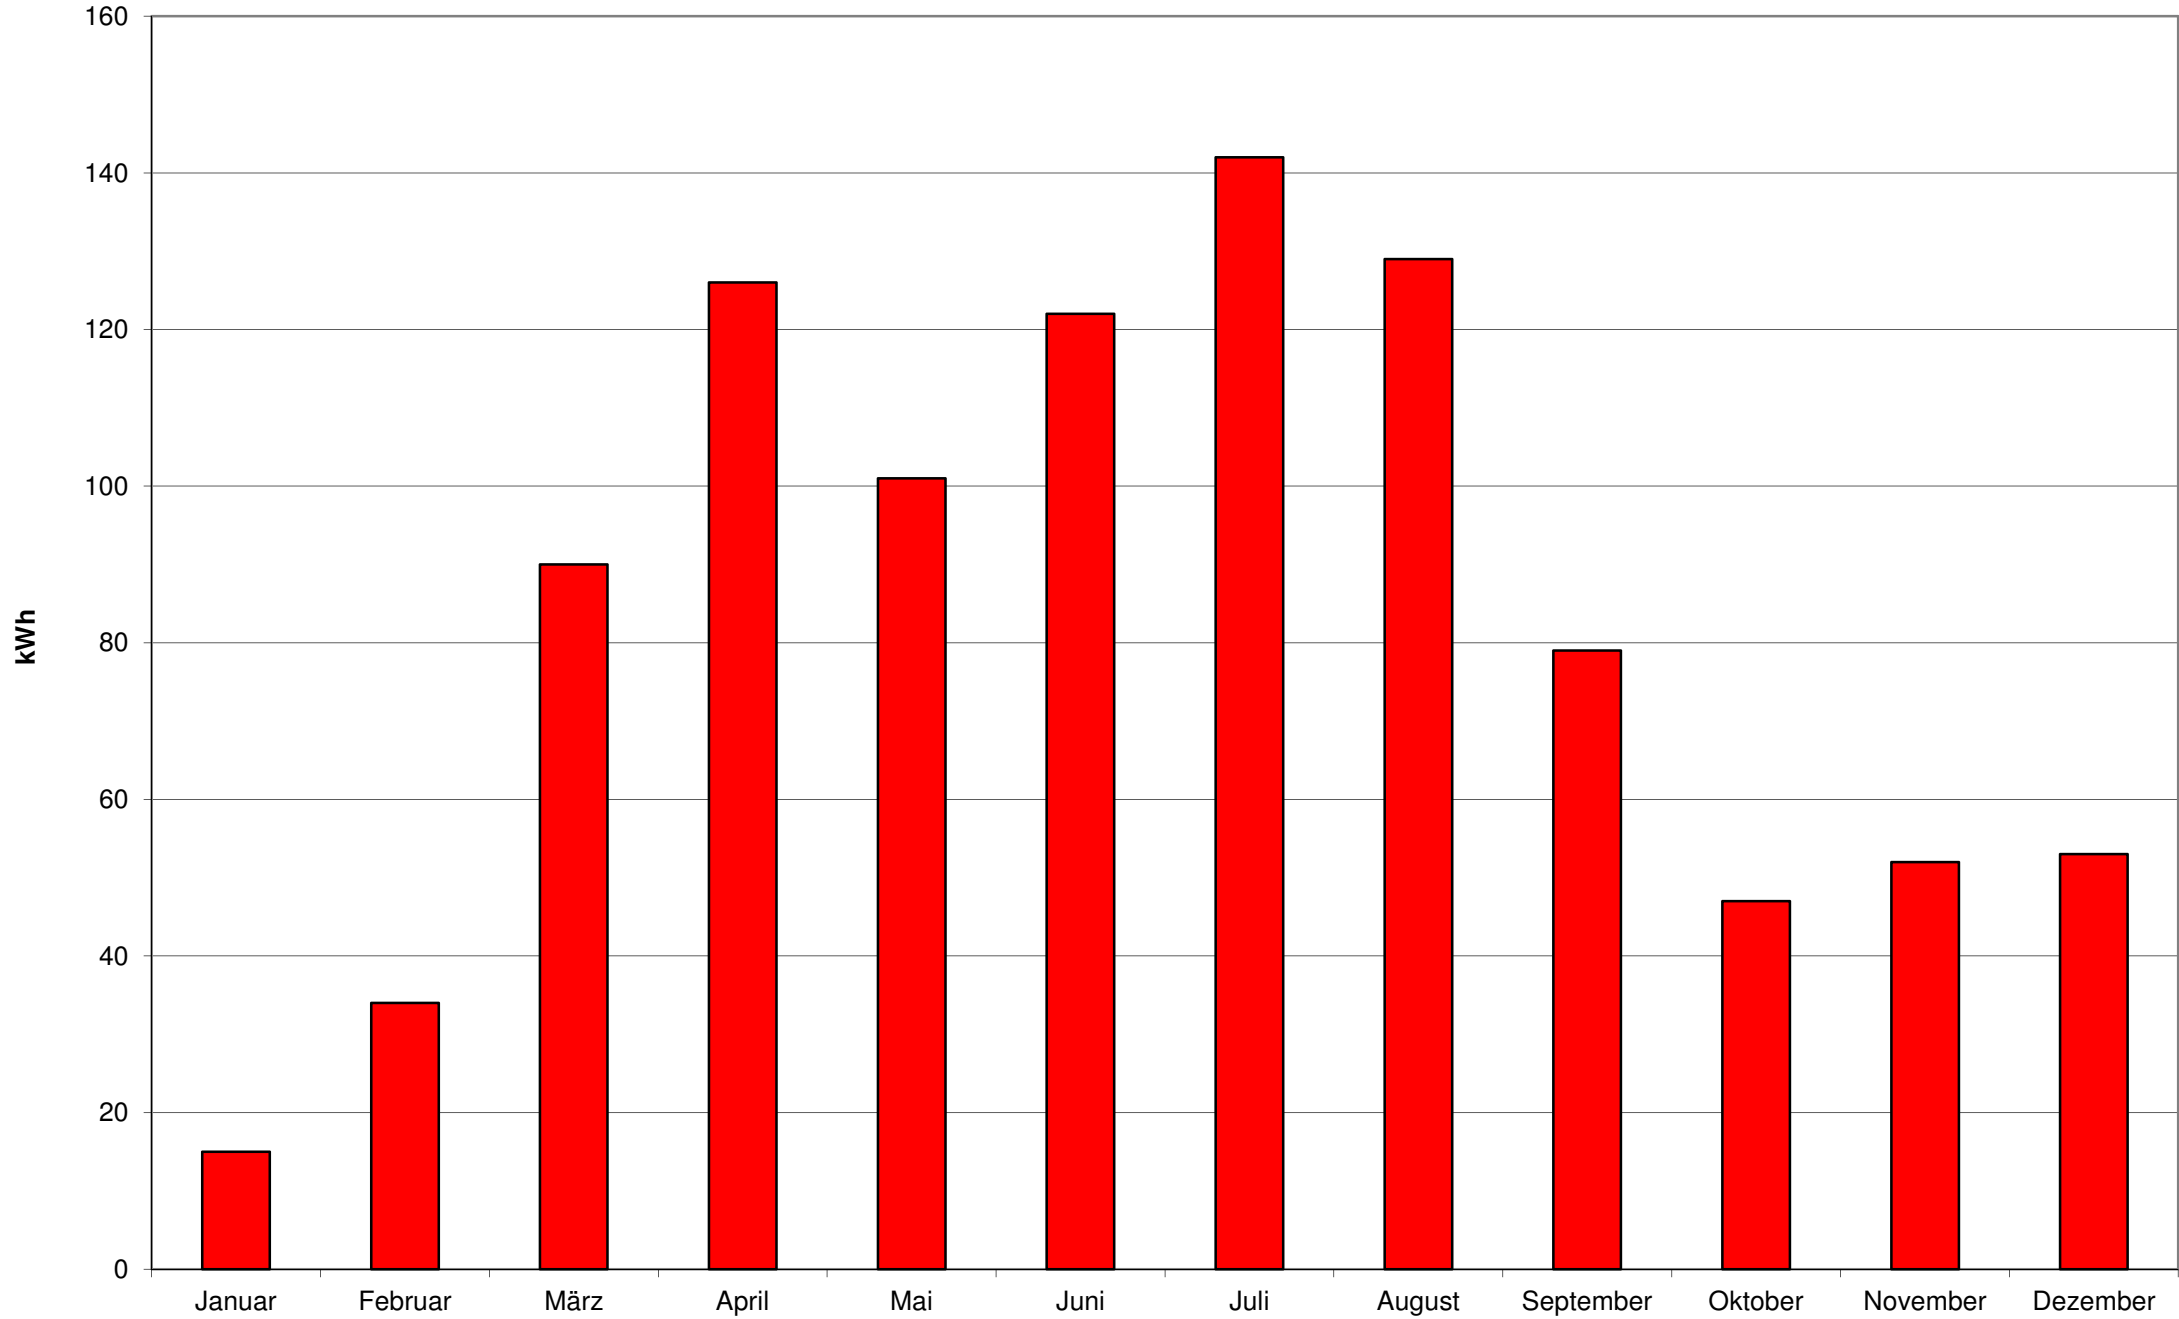

2015 - Monatserträge der Photovoltaikanlage am Welfen-Gymnasium Schongau