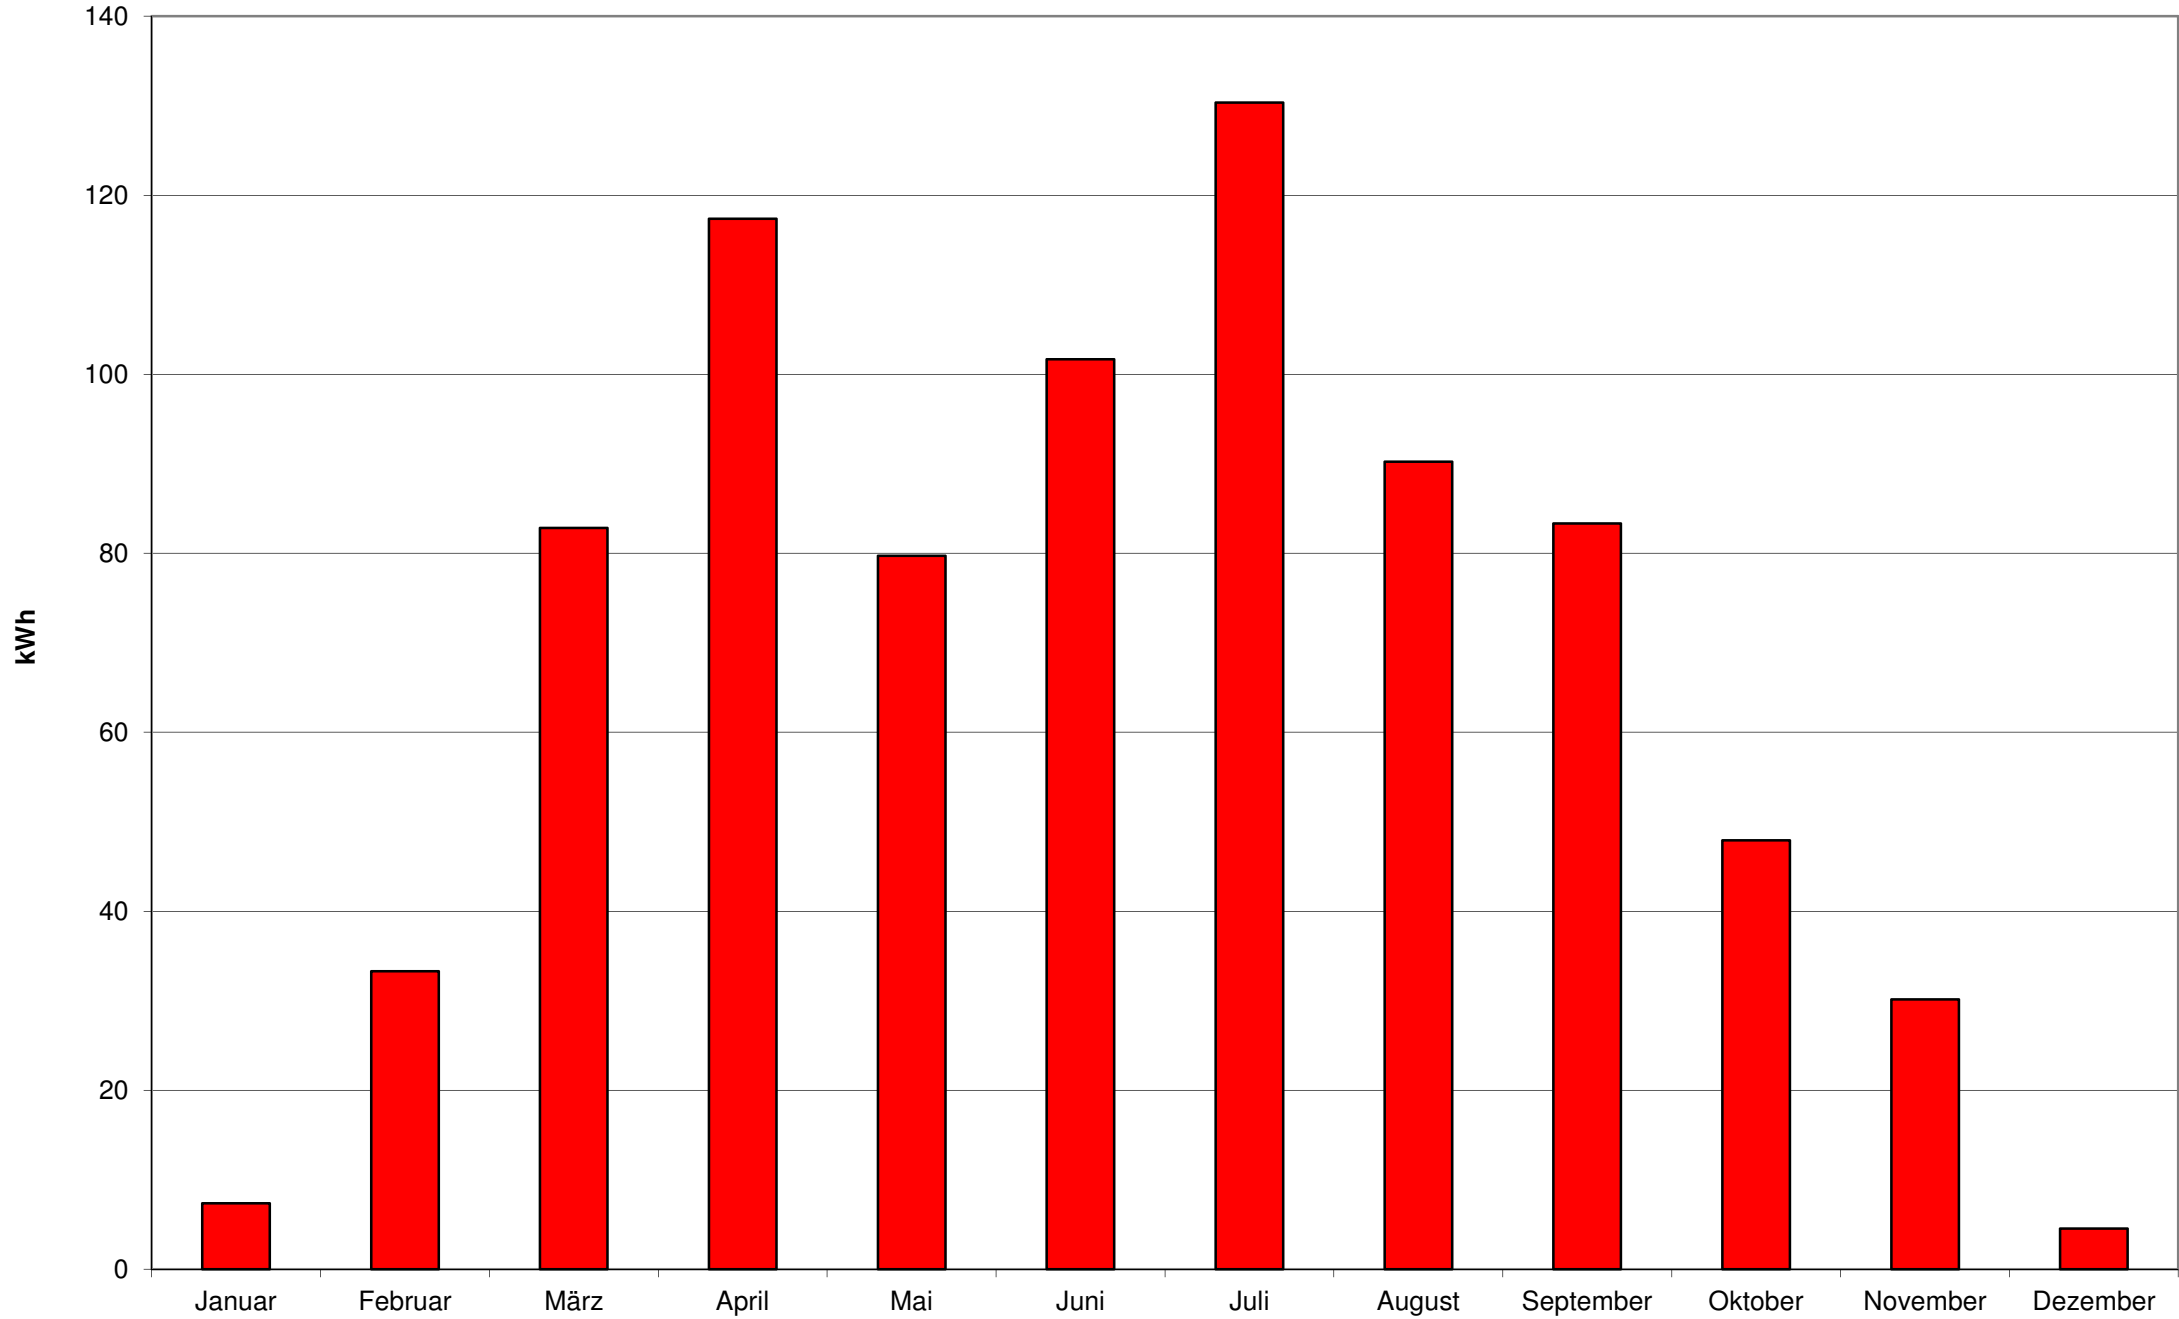

2010 - Monatserträge der Photovoltaikanlage am Welfen-Gymnasium Schongau